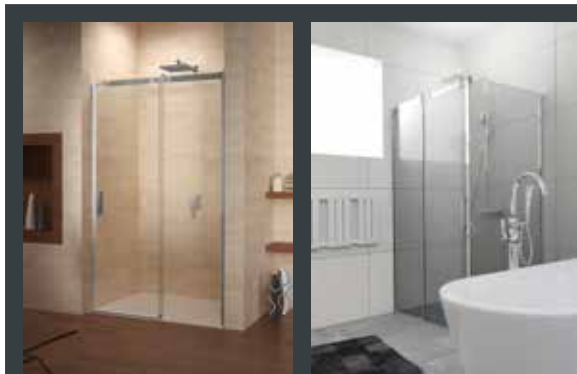

OCEAN

- Nowoczesne i eleganckie kabiny prysznicowe z drzwiami przesuwными
- Dostęp bez barier - wejście bezprogowe
- Ciche drzwi przesuwne - mechanizm rolkowy ukryty w górnym profilu
- Profile z polerowanego aluminium
- Bezpieczne szkło hartowane o grubości 8 mm