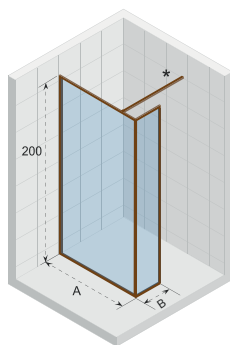

DEFINE 402

A (cm)	B (cm)	brodzik	L/P	kolor	kod	cena netto
90 (89,0 - 90,0)	40	90	L=P	Copper Matt	G010009302	2.490,-
				Gunmetal Matt	G010009303	2.490,-
100 (99,0 - 100,0)	40	100	L=P	Copper Matt	G010010302	2.590,-
				Gunmetal Matt	G010010303	2.590,-
120 (119,0 - 120,0)	40	120	L=P	Copper Matt	G010011302	2.790,-
				Gunmetal Matt	G010011303	2.790,-
140 (139,0 - 140,0)	40	140	L=P	Copper Matt	G010012302	2.990,-
				Gunmetal Matt	G010012303	2.990,-

*Standardowo do zestawu dodawany jest wspornik o długości 100 cm. Inne pasujące wsporniki można znaleźć na stronie 173.