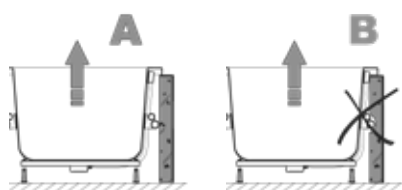

Wanny Thermae line (system kombinowany aero i hydro + podgrzewanie):

Napięcie: 2 x 230V/50Hz (dwa obwody elektryczne)

Moc: Aero 850W

Hydro 2 x 800W

Podgrzewanie wody 1500W

Przewód zasilający: 5 x 2,5mm²

Montaż:

RIHO zaleca montaż wanny wg rysunku A. Wanna musi pozostać łatwo wyjmowalna bez konieczności rozbiórki zabudowy i ryzyka jej uszkodzenia. RIHO nie ponosi odpowiedzialności za jakiegokolwiek szkody lub koszty związane z wyjęciem wanny.

Glazura:

Płytki na ścianie muszą być położone co najmniej 1 cm poniżej krawędzi wanny (patrz rysunek).

Kratki wentylacyjne:

Aby zapewnić optymalną pracę silników zaleca się instalację dwóch kratki wentylacyjnych w obudowie wanny lub w ścianie, skrajnie oddalonych względem siebie, każda o powierzchni 100 cm². Kratki nie powinny przepuszczać wody lub powinny być umieszczone w takim miejscu, aby nie dopuścić do gromadzenia się wody pod wanną.

Otwór rewizyjny:

Obowiązkowo należy wykonać otwory rewizyjne (o min. wymiarze 50x40 cm) w obudowie wanny do celów konserwacyjnych i/lub serwisowych. Aby zapewnić optymalny dostęp do systemu hydromasażu, firma RIHO zaleca stosowanie zabudowy z możliwością łatwego demontażu.

Gwarancja:

www.riho.com