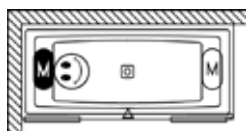

STILL SQUARE

RIHOPOOL: JOY

Prawa