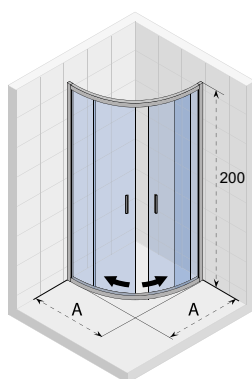

A	brodzik	wersja	kolor	kod	cena netto
78 - 80	80x80 R55	L = P	chrom	G007001120	1.670,-
88 - 90	90x90 R55	L = P	chrom	G007002120*	1.780,-
88 - 90	90x90 R55	L = P	czarny	G007002121*	1.780,-
98 - 100	100x100 R55	L = P	chrom	G007003120	2.090,-

*Hamar 309 90x90 dostępny jest również w opcji ze szkłem satinato. By go zamówić zamień ostatnie 3 cyfry kodu na 123.