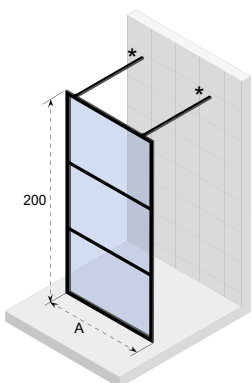

GRID 401

A	brodzik	wersja	kolor	kod	cena netto
88,2	90	L = P	czarny	G004029121	1.791,-
98,2	100	L = P		G004031121	1.962,-
118,2	120	L = P		G004033121	2.133,-
138,2	140	L = P		G004035121	2.304,-

*Standardowo do zestawu dodawany jest wspornik o długości 98,5cm. Inne pasujące wsporniki można znaleźć na stronie 209.