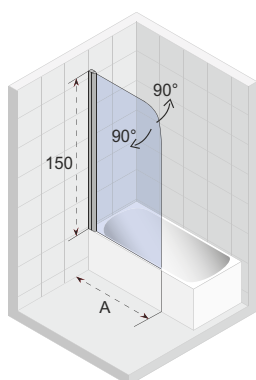

NOVIK 107

A	wanna	L/P	kolor	kod	cena netto
74,3 - 75,7	prostokątna	L = P	chrom	G003043120	1.100,-