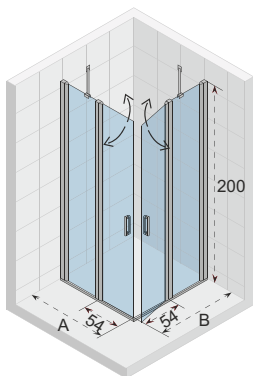

NOVIK 207

A	B	brodzik	L/P	kolor	kod	cena netto
85,8 - 86,8	85,8 - 86,8	90x90	L = P	chrom	G003020120	3.730,-