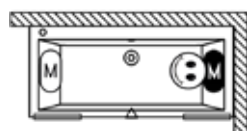

Lewa

wymiary	kolor	wariant	system	RIHO Fall	kod	objętość (litry)	cena netto
180x80x60	biały z połyskiem	prawa	Flow		B158004005	215	8.866,-
		lewa	Flow		B158005005	215	8.866,-