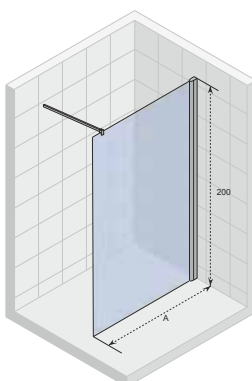

NOVIK 400

A	brodzik	L/P	kolor	kod	cena netto
74,5 - 75,5	80	L = P	chrom	G003028120	1.040,-
84,5 - 85,5	90	L = P		G003029120	1.150,-
94,5 - 95,5	100	L = P		G003030120	1.250,-
114,5 - 115,5	120	L = P		G003031120	1.460,-

*Do kabiny ze ścianką stałą o szerokości do 90cm dołączony jest wspornik 45°