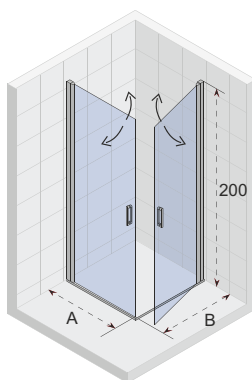

NOVIK 209

A	B	brodzik	L/P	kolor	kod	cena netto
75,6 - 77	75,6 - 77	80x80	L = P	chrom	G003021120	3.250,-
75,6 - 77	85,6 - 87	80x90	L = P		G003022120	3.350,-
75,6 - 77	95,6 - 97	80x100	L = P		G003023120	3.460,-
85,6 - 87	85,6 - 87	90x90	L = P		G003024120	3.350,-
85,6 - 87	95,6 - 97	90x100	L = P		G003025120	3.460,-
95,6 - 97	95,6 - 97	100x100	L = P		G003026120	3.560,-