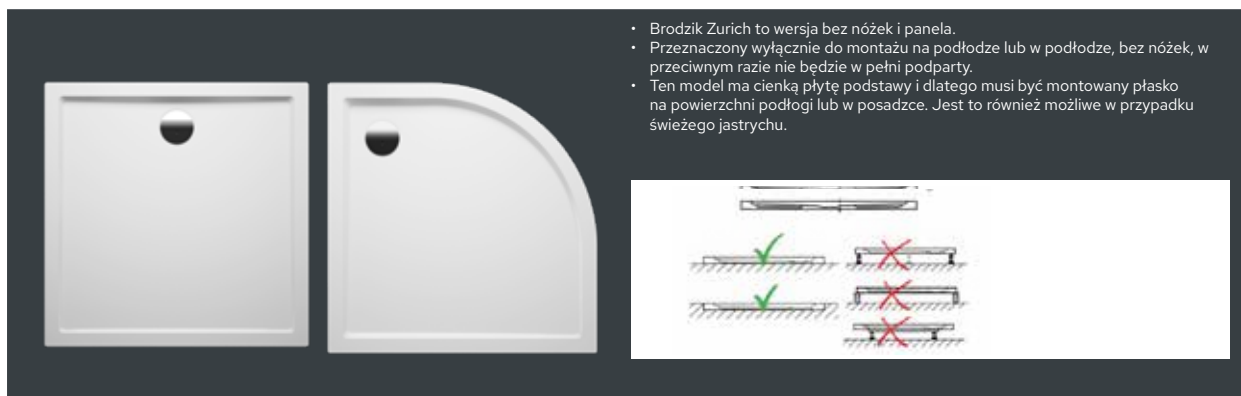

AKCESORIA

syfon Viega z pokrywą chrom
90mm

208882
350,-

Syfon prysznicowy 90mm

208912
210,-

ZURICH

wymiary	opis	kod	cena netto
80x80x4,5	prostokąt 80	D001006005	639,-
90x80x4,5	prostokąt 80	D001013005	666,-
100x80x4,5	prostokąt 80	D001014005	711,-
120x80x4,5	prostokąt 80	D001015005	828,-
130x80x4,5	prostokąt 80	D001016005	1.008,-
140x80x4,5	prostokąt 80	D001004005	1.125,-
150x80x4,5	prostokąt 80	D001017005	1.179,-
160x80x4,5	prostokąt 80	D001019005	1.269,-
170x80x4,5	prostokąt 80	D001018005	1.278,-
90x90x4,5	prostokąt 90	D001007005	720,-
100x90x4,5	prostokąt 90	D001008005	792,-
120x90x4,5	prostokąt 90	D001009005	927,-
130x90x4,5	prostokąt 90	D001001005	1.089,-
140x90x4,5	prostokąt 90	D001010005	1.098,-
150x90x4,5	prostokąt 90	D001002005	1.260,-
160x90x4,5	prostokąt 90	D001011005	1.269,-
170x90x4,5	prostokąt 90	D001003005	1.314,-
180x90x4,5	prostokąt 90	D001020005	1503,-
100x100x4,5	prostokąt 100	D001012005	891,-
120x100x4,5	prostokąt 100	D001005005	1.125,-
80x80x4,5	półokrągły 80 R55	D001021005	621,-
90x90x4,5	półokrągły 90 R55	D001022005	747,-
100x100x4,5	półokrągły 100 R55	D001023005	927,-
120x120x4,5	półokrągły 120 R55	D001024005	1.314,-