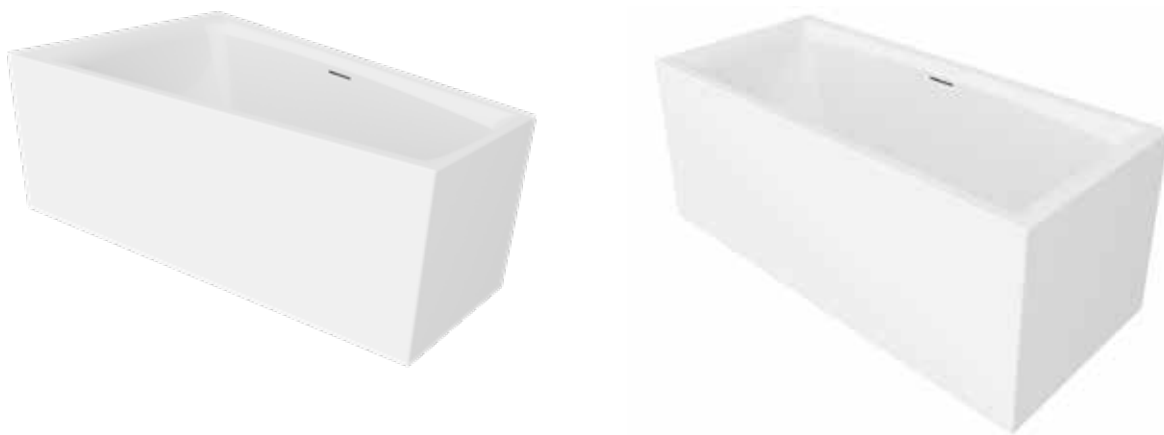

Plug&Play: od wanny do zabudowy po wannę wolnostojącą!

W przypadku wielu wanien akrylowych RIHO przeznaczonych do zabudowy można wybrać opcję „Plug & Play”. Boki wanny są wówczas wyposażone w **bezsponowo przyklejone panele z tego samego materiału akrylowego co wanna**. Obudowa wanny nie jest już potrzebna. Brak ostrych krawędzi płytek, brak łączeń do czyszczenia, ładnie i czysto! Tworzysz półwolnostojącą wannę o nowoczesnym, świeżym wyglądzie.

Teraz można również wybrać opcję Plug & Play Back-2-wall (B2W), gdzie aż trzy boki wanny wyposażono w klejone panele akrylowe.

Zalety:

- ✓ Szybka instalacja, wstępnie zmontowany zestaw nóg z: „Plug & Play”
- ✓ Wanna może być po prostu umieszczona na podłodze łazienki
- ✓ Brak konieczności wymiany płytek
- ✓ **Podczas remontu nową wannę można po prostu ustawić w miejscu starej wanny**
- ✓ Brak fugowania i ograniczona liczba uszczelniaczy
- ✓ Łatwość utrzymania w czystości
- ✓ Dostępne w szerokiej gamie wymiarów i modeli
- ✓ Przystępna cena

Przegląd

Linares	42
Rethink Cubic	43
Rethink Cubic Wall	45
Rethink Space	46
Still Shower	47
Still Smart	48
Still Square	49
Austin	50
Winnipeg	51
Yukon	52