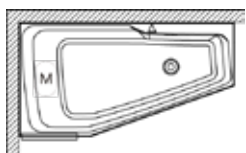

RIHOPOOL: AIR

Prawa

Lewa

wymiary	kolor	wariant	system	RIHO Fall	kod	objętość (litry)	cena netto
160x75x59	biały z połyskiem	prawa	Air		B111003005	189	7.934,-
		prawa	Air	Fall biały	B111007005	189	9.123,-
		lewa	Air		B112003005	189	7.934,-
		lewa	Air	Fall biały	B112007005	189	9.123,-
170x90x59		prawa	Air		B113003005	245	8.323,-
		prawa	Air	Fall biały	B113007005	245	9.512,-
		lewa	Air		B114003005	245	8.323,-
		lewa	Air	Fall biały	B114007005	245	9.512,-
180x110x59	prawa	Air		B115003005	298	8.723,-	
	prawa	Air	Fall biały	B115007005	298	9.912,-	
	lewa	Air		B116003005	298	8.723,-	
	lewa	Air	Fall biały	B116007005	298	9.912,-	