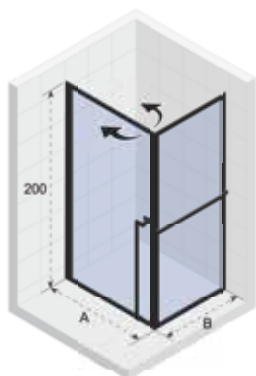

LUCID 201

A	B	brodzik		kolor	kod	cena netto
77,9 - 80,7	78,8 - 80,2	80x80	L = P	czarny	G005007121	3.411,-
77,9 - 80,7	88,8 - 90,2	80x90	L = P		G005008121	3.501,-
77,9 - 80,7	98,8 - 100,2	80x100	L = P		G005009121	3.753,-
87,9 - 90,7	78,8 - 80,2	90x80	L = P		G005010121	3.501,-
87,9 - 90,7	88,8 - 90,2	90x90	L = P		G005011121	3.672,-
87,9 - 90,7	98,8 - 100,2	90x100	L = P		G005012121	3.843,-
97,9 - 100,7	78,8 - 80,2	100x80	L = P		G005013121	3.672,-
97,9 - 100,7	88,8 - 90,2	100x90	L = P		G005014121	3.753,-
97,9 - 100,7	98,8 - 100,2	100x100	L = P		G005015121	3.924,-