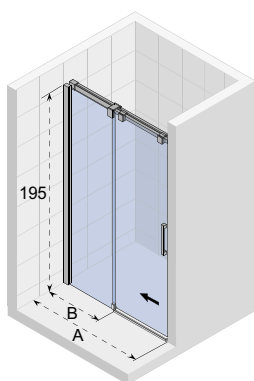

OCEAN 104

A	B	brodzik	L/P	kolor	kod	cena netto
98 - 100	45,8 - 47,8	100	L = P	chrom	G006001120	1.690,-
118 - 120	55,8 - 57,8	120	L = P		G006002120	1.740,-
138 - 140	65,8 - 87,8	140	L = P		G006003120	1.870,-