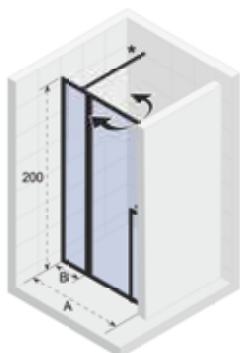

LUCID 104

A	B	brodzik		kolor	kod	cena netto
108,3 - 110,7	30	110	L = P	czarny	G005004121	2.817,-
118,3 - 120,7	30	120	L = P		G005005121	2.898,-
128,3 - 130,7	30	130	L = P		G005006121	2.988,-
138,3 - 140,7	40	140	L = P		G005049121	3.078,-

*Standardowo do zestawu dodawany jest wspornik o długości 98,5cm. Inne pasujące wsporniki można znaleźć na stronie 209