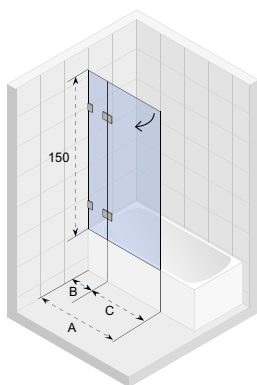

SCANDIC NXT 109V

Wersja lewa

A	B	C	wanna	L/P	kolor	kod	cena netto
84,7 - 85,3	19,7	65,3	prostokątna	lewa	czarny	G001151121	2.510,-
84,7 - 85,3	19,7	65,3	prostokątna	prawa		G001152121	2.510,-
84,7 - 85,3	19,7	65,3	prostokątna	lewa	chrom	G001151120	2.510,-
84,7 - 85,3	19,7	65,3	prostokątna	prawa		G001152120	2.510,-
89,7 - 90,3	19,7	70,3	prostokątna	lewa	czarny	G001153121	2.620,-
89,7 - 90,3	19,7	70,3	prostokątna	prawa		G001154121	2.620,-
89,7 - 90,3	19,7	70,3	prostokątna	lewa	chrom	G001153120	2.620,-
89,7 - 90,3	19,7	70,3	prostokątna	prawa		G001154120	2.620,-
94,7 - 95,3	29,7	65,3	prostokątna	lewa	czarny	G001155121	2.720,-
94,7 - 95,3	29,7	65,3	prostokątna	prawa		G001156121	2.720,-
94,7 - 95,3	29,7	65,3	prostokątna	lewa	chrom	G001155120	2.720,-
94,7 - 95,3	29,7	65,3	prostokątna	prawa		G001156120	2.720,-
99,7 - 100,3	29,7	70,3	prostokątna	lewa	czarny	G001157121	2.830,-
99,7 - 100,3	29,7	70,3	prostokątna	prawa		G001158121	2.830,-
99,7 - 100,3	29,7	70,3	prostokątna	lewa	chrom	G001157120	2.830,-
99,7 - 100,3	29,7	70,3	prostokątna	prawa		G001158120	2.830,-