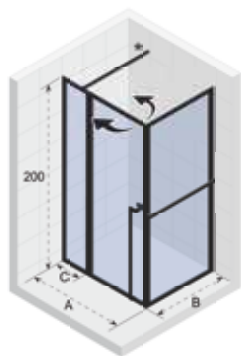

LUCID 203

A	B	C	brodzik		kolor	kod	cena netto
108,1 - 110,9	78,8 - 80,2	30	110x80	L = P	czarny	G005016121	4.185,-
108,1 - 110,9	88,8 - 90,2	30	110x90	L = P		G005017121	4.266,-
108,1 - 110,9	98,8 - 100,2	30	110x100	L = P		G005018121	4.437,-
118,1 - 120,9	78,8 - 80,2	30	120x80	L = P		G005019121	4.266,-
118,1 - 120,9	88,8 - 90,2	30	120x90	L = P		G005020121	4.437,-
118,1 - 120,9	98,8 - 100,2	30	120x100	L = P		G005021121	4.608,-
128,1 - 130,9	78,8 - 80,2	30	130x80	L = P		G005022121	4.437,-
128,1 - 130,9	88,8 - 90,2	30	130x90	L = P		G005023121	4.527,-
128,1 - 130,9	98,8 - 100,2	30	130x100	L = P		G005024121	4.698,-
138,1 - 140,9	78,8 - 80,2	40	140x80	L = P		G005050121	4.437,-
138,1 - 140,9	88,8 - 90,2	40	140x90	L = P		G005051121	4.527,-
138,1 - 140,9	98,8 - 100,2	40	140x100	L = P		G005052121	4.698,-

*Standardowo do zestawu dodawany jest wspornik o długości 98,5cm. Inne pasujące wsporniki można znaleźć na stronie 209