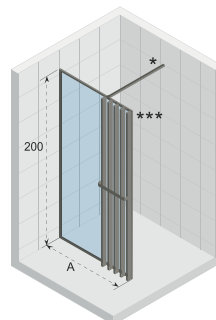

90 - 100 - 120 - 140 cm