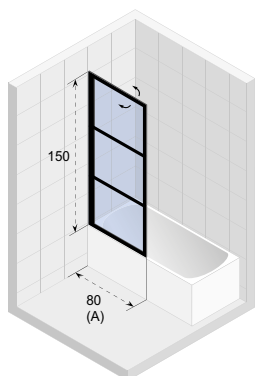

GRID 501

wersja lewa

A	wanna	wersja	kolor	kod	cena netto
80	prostokątna	lewa	czarny	G004046121	1.431,-
80	prostokątna	prawa		G004047121	1.431,-