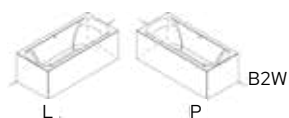

PLUG & PLAY

wymiary	kolor	wariant	system	RIHO Fall	kod	objętość (litry)	cena netto
160x70x62	biały z połyskiem	Corner prawa			B140007005	95	4.684,-
		Corner lewa			B140008005	95	4.684,-
170x75x62		Corner prawa			B141010005	130	4.951,-
		Corner lewa			B141011005	130	4.951,-
180x80x62		Corner prawa			B142010005	195	5.310,-
		Corner lewa			B142011005	195	5.310,-
190x90x62		Corner prawa			B143016005	240	5.812,-
		Corner lewa			B143017005	240	5.812,-
200x90x62		Corner prawa			B144011005	270	6.201,-
		Corner lewa			B144012005	270	6.201,-
160x70x62		B2W prawa			B140010005	95	5.484,-
		B2W lewa			B140011005	95	5.484,-
170x75x62		B2W prawa			B141018005	130	5.750,-
		B2W lewa			B141019005	130	5.750,-
180x80x62		B2W prawa			B142017005	195	6.109,-
		B2W lewa			B142018005	195	6.109,-
190x90x62	B2W			B143021005	240	6.610,-	
200x90x62	B2W			B144014005	270	6.610,-