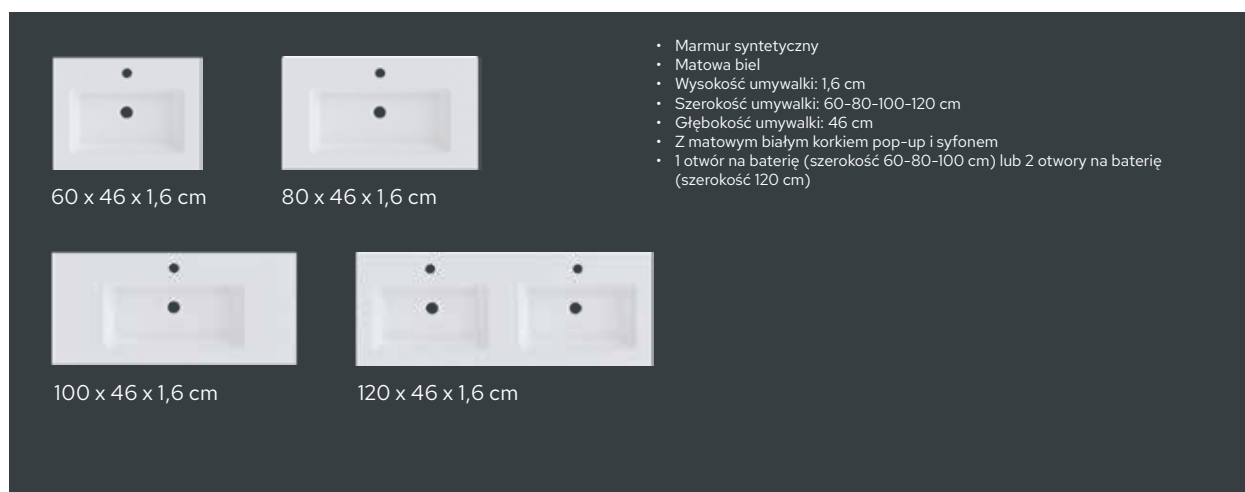

SPRING-UP DEW UMYWALKA

- Marmur syntetyczny
- Matowa biel
- Wysokość umywalki: 1,6 cm
- Szerokość umywalki: 60-80-100-120 cm
- Głębokość umywalki: 46 cm
- Z matowym białym korkiem pop-up i syfonem
- 1 otwór na baterię (szerokość 60-80-100 cm) lub 2 otwory na baterię (szerokość 120 cm)

art. no.	opis	wym. umywalka (s x g x w)	cena netto
W003001105	Umywalka, 1 Otwór na baterię, Marmur syntetyczny, Matowy biały	60 x 46 x 1,6 cm	1150,-
W003002105	Umywalka, 1 Otwór na baterię, Marmur syntetyczny, Matowy biały	80 x 46 x 1,6 cm	1360,-
W003003105	Umywalka, 1 Otwór na baterię, Marmur syntetyczny, Matowy biały	100 x 46 x 1,6 cm	1630,-
W003005105	Umywalka, 2 Otwory na baterię, Marmur syntetyczny, Matowy biały	120 x 46 x 1,6 cm	2090,-