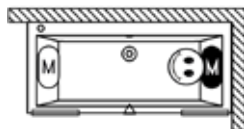

Lewa

wymiary	kolor	wariant	system	RIHO Fall	kod	objętość (litry)	cena netto
180x80x60	biały z połyskiem	prawa	Bliss		B158008005	215	17.476,-
		lewa	Bliss		B158009005	215	17.476,-