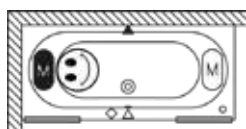

RIHOPOOL: FLOW

Prawa