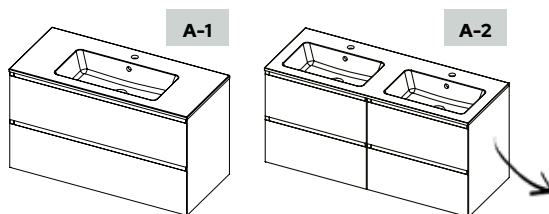

SPRING-UP DEW ZESTAWY

KONFIGURACJA A		KONFIGURACJA B	
A-1	A-2	B-1	B-2
Konfiguracja A składa się z szafki dolnej z umywalką Spring-UP Dew. ✓ Umywalka z otworem(ami) na baterię ✓ Szafka dolna z wgłębieniem (wgłębieniami) na umywalkę ✓ Szafka dolna 120 cm jest dostępna z 2 (A-1) i 4 szufladami (A-2) ✓ Wymowana przegroda do szuflady: Umywalka Spring Dew wymaga wycięcia na syfon, więc przegroda szuflady musi zostać usunięta.		Konfiguracja B składa się z szafki dolnej z umywalką Spring-UP Dew i szafki z lustrem. ✓ Umywalka z otworem(ami) na baterię ✓ Szafka dolna z wgłębieniem (wgłębieniami) na umywalkę ✓ Szafka dolna 120 cm jest dostępna z 2 (B-1) i 4 szufladami (B-2). ✓ Wymowana przegroda do szuflady: Umywalka Spring Dew wymaga wycięcia na syfon, dlatego przegrode szuflady należy usunąć. ✓ Szafka lustrzana antracyt z dwustronnym lustrem ✓ Panele boczne do szafki z lustrem są opcjonalnie dostępne we wszystkich kolorach (patrz str. 239).	

KONFIGURACJA A

Opcja: Z funkcją Spring-UP Dew można wybrać 2 szuflady (Konfiguracja A-1) lub 4 szuflady (Konfiguracja A-2) do szafki dolnej 120 cm.

Wymiary mebla (szer. x gł. x wys.)	Wymiary umywalka (szer. x gł. x wys.)	Otwór(y) na kran	Kształt umywalki	Wycięcie w szufladzie	Nr art.	cena netto		
						D05 D06 D07	R01 Z01	Z29 Z25 Z26 Z27 Z28
A-1 (2 szuflady)								
60 x 46 x 56	60 x 46 x 1,6	1			F001516***	3273,-	3890,-	4473,-
80 x 46 x 56	80 x 46 x 1,6	1			F001517***	3678,-	4316,-	4962,-
100 x 46 x 56	100 x 46 x 1,6	1			F001518***	4103,-	4741,-	5451,-
120 x 46 x 56	120 x 46 x 1,6	2			F001519***	4953,-	5591,-	6429,-
A-2 (4 szuflady)								
120 x 46 x 56	120 x 46 x 1,6	2			F001570***	5953,-	6590,-	7581,-