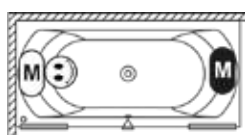

RIHOPOOL: AIR

Prawa