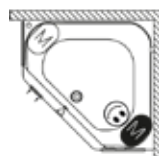

Lewa

wymiary	kolor	wariant	system	RIHO Fall	kod	objętość (litry)	cena netto
145x145x60	biały z połyskiem	prawa	Flow		B005014005	270	9.656,-
		lewa	Flow		B005015005	270	9.656,-