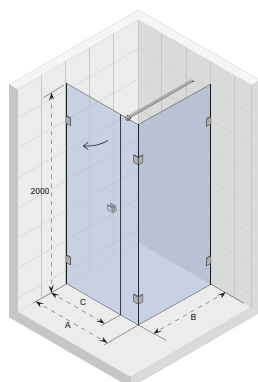

SCANDIC NXT 204

Wersja lewa

A	B	C	brodzik	L/P	kolor	kod	cena netto
76,8 - 77,2	76,8 - 77,2	56,4	80x80	lewa	czarny	G001077121	4.510,-
76,8 - 77,2	76,8 - 77,2	56,4	80x80	prawa		G001078121	4.510,-
76,8 - 77,2	76,8 - 77,2	56,4	80x80	lewa	chrom	G001077120	4.510,-
76,8 - 77,2	76,8 - 77,2	56,4	80x80	prawa		G001078120	4.510,-
86,8 - 87,6	86,8 - 87,2	66,4	90x90	lewa	czarny	G001079121	4.610,-
86,8 - 87,6	86,8 - 87,2	66,4	90x90	prawa		G001080121	4.610,-
86,8 - 87,6	86,8 - 87,2	66,4	90x90	lewa	chrom	G001079120	4.610,-
86,8 - 87,6	86,8 - 87,2	66,4	90x90	prawa		G001080120	4.610,-
96,8 - 97,2	76,8 - 77,2	66,4	100x80	lewa	czarny	G001081121	4.720,-
96,8 - 97,2	76,8 - 77,2	66,4	100x80	prawa		G001082121	4.720,-
96,8 - 97,2	76,8 - 77,2	66,4	100x80	lewa	chrom	G001081120	4.720,-
96,8 - 97,2	76,8 - 77,2	66,4	100x80	prawa		G001082120	4.720,-
96,8 - 97,2	86,8 - 87,2	66,4	100x90	lewa	czarny	G001083121	4.820,-
96,8 - 97,2	86,8 - 87,2	66,4	100x90	prawa		G001084121	4.820,-
96,8 - 97,2	86,8 - 87,2	66,4	100x90	lewa	chrom	G001083120	4.820,-
96,8 - 97,2	86,8 - 87,2	66,4	100x90	prawa		G001084120	4.820,-
96,8 - 97,2	96,8 - 97,2	66,4	100x100	lewa	czarny	G001091121	4.930,-
96,8 - 97,2	96,8 - 97,2	66,4	100x100	prawa		G001092121	4.930,-
96,8 - 97,2	96,8 - 97,2	66,4	100x100	lewa	chrom	G001091120	4.930,-
96,8 - 97,2	96,8 - 97,2	66,4	100x100	prawa		G001092120	4.930,-
116,8 - 117,2	76,8 - 77,2	66,4	120x80	lewa	czarny	G001095121	5.030,-
116,8 - 117,2	76,8 - 77,2	66,4	120x80	prawa		G001096121	5.030,-
116,8 - 117,2	76,8 - 77,2	66,4	120x80	lewa	chrom	G001095120	5.030,-
116,8 - 117,2	76,8 - 77,2	66,4	120x80	prawa		G001096120	5.030,-
116,8 - 117,2	86,8 - 87,2	66,4	120x90	lewa	czarny	G001085121	5.140,-
116,8 - 117,2	86,8 - 87,2	66,4	120x90	prawa		G001086121	5.140,-
116,8 - 117,2	86,8 - 87,2	66,4	120x90	lewa	chrom	G001085120	5.140,-
116,8 - 117,2	86,8 - 87,2	66,4	120x90	prawa		G001086120	5.140,-
116,8 - 117,2	96,8 - 97,2	66,4	120x100	lewa	czarny	G001093121	5.240,-
116,8 - 117,2	96,8 - 97,2	66,4	120x100	prawa		G001094121	5.240,-
116,8 - 117,2	96,8 - 97,2	66,4	120x100	lewa	chrom	G001093120	5.240,-
116,8 - 117,2	96,8 - 97,2	66,4	120x100	prawa		G001094120	5.240,-
136,8 - 137,2	76,8 - 77,2	66,4	140x80	lewa	czarny	G001087121	5.140,-
136,8 - 137,2	76,8 - 77,2	66,4	140x80	prawa		G001088121	5.140,-
136,8 - 137,2	76,8 - 77,2	66,4	140x80	lewa	chrom	G001087120	5.140,-
136,8 - 137,2	76,8 - 77,2	66,4	140x80	prawa		G001088120	5.140,-
136,8 - 137,2	86,8 - 87,2	66,4	140x90	lewa	czarny	G001089121	5.240,-
136,8 - 137,2	86,8 - 87,2	66,4	140x90	prawa		G001090121	5.240,-
136,8 - 137,2	86,8 - 87,2	66,4	140x90	lewa	chrom	G001089120	5.240,-
136,8 - 137,2	86,8 - 87,2	66,4	140x90	prawa		G001090120	5.240,-
156,8 - 157,2	86,8 - 87,2	66,4	160x90	lewa	czarny	G001097121	5.350,-
156,8 - 157,2	86,8 - 87,2	66,4	160x90	prawa		G001098121	5.350,-