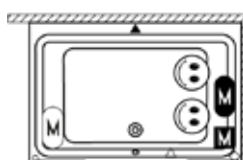

Lewa

wymiary	kolor	wariant	system	RIHO Fall	kod	objętość (litry)	cena netto
180x120x63	biały z połyskiem	prawa	Air		B064009005	335	9.984,-
		lewa	Air		B064010005	335	9.984,-