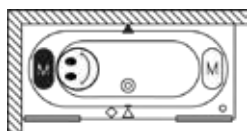

RIHOPOOL: JOY

Prawa