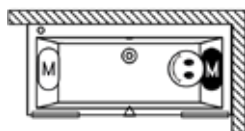

Lewa

wymiary	kolor	wariant	system	RIHO Fall	kod	objętość (litry)	cena netto
180x80x59	biały z połyskiem	prawa	Bliss		B159008005	215	17,569,-
		lewa	Bliss		B159009005	215	17,569,-