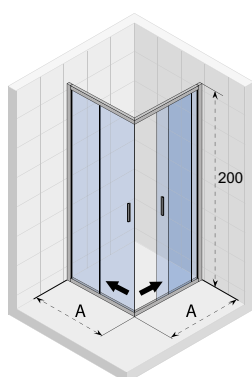

HAMAR 207

A	brodzik		kolor	kod	cena netto
78 - 80	80x80	L = P	czarny	G007004121	1.670,-
88 - 90	90x90	L = P	czarny	G007005121	1.780,-
78 - 80	80x80	L = R	chrom	G007015120	716,-
88 - 90	80x90	L = R	chrom	G007016120	729,-
78-100	80x100	L = R	chrom	G007017120	743,-
88-90	90x90	L = R	chrom	G007018120	742,-
88-100	90x100	L = R	chrom	G007019120	756,-
98-100	100x100	L = R	chrom	G007020120	770,-