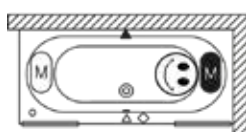

Lewa

wymiary	kolor	wariant	system	RIHO Fall	kod	objętość (litry)	cena netto
170x80x65	biały z połyskiem	prawa	Bliss		B055006005	190	17.425,-
		lewa	Bliss		B055007005	190	17.425,-
180x80x65		prawa	Bliss		B056008005	210	17.507,-
		lewa	Bliss		B056009005	210	17.507,-
190x80x65		prawa	Bliss		B057009005	235	17.825,-
		lewa	Bliss		B057010005	235	17.825,-