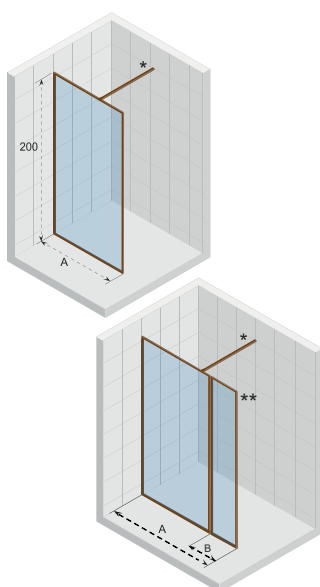

DEFINE 400

A (cm)	B (cm)	brodzik	L/P	kolor	kod	cena netto
90 (88,7 - 89,7)	/	90	L=P	Copper Matt	G010005302	1.490,-
				Gunmetal Matt	G010005303	1.490,-
100 (98,7 - 99,7)	/	100	L=P	Copper Matt	G010001302	1.590,-
				Gunmetal Matt	G010001303	1.590,-
120 (118,7 - 119,7)	/	120	L=P	Copper Matt	G010002302	1.790,-
				Gunmetal Matt	G010002303	1.790,-
140 (138,7 - 139,7)	/	140	L=P	Copper Matt	G010003302	1.990,-
				Gunmetal Matt	G010003303	1.990,-
160** 120 + 40 (B) (158,6 - 160,2)	40	160	L=P	Copper Matt	G010004302	2.690,-
				Gunmetal Matt	G010004303	2.690,-
180** 140 + 40 (B) (178,6 - 180,2)	40	180	L=P	Copper Matt	G010008302	2.890,-
				Gunmetal Matt	G010008303	2.890,-

*Standardowo do zestawu dodawany jest wspornik o długości 100 cm. Inne pasujące wsporniki można znaleźć na stronie 173.