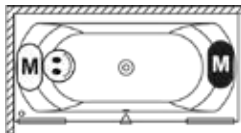

RIHOPOOL: BLISS

Prawa