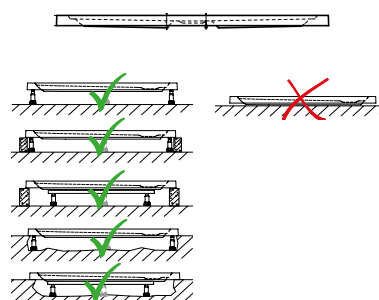

AKCESORIA

syfon Viega z pokrywą chrom
90mm

208882
350,-

Syfon prysznicowy 90mm

208912
210,-

ZURICH

wymiary	opis	kod	cena netto
80x80x4,5	prostokąt 80	D001006005	639,-
90x80x4,5	prostokąt 80	D001013005	666,-
100x80x4,5	prostokąt 80	D001014005	711,-
120x80x4,5	prostokąt 80	D001015005	828,-
130x80x4,5	prostokąt 80	D001016005	1.008,-
140x80x4,5	prostokąt 80	D001004005	1.125,-
150x80x4,5	prostokąt 80	D001017005	1.179,-
160x80x4,5	prostokąt 80	D001019005	1.269,-
170x80x4,5	prostokąt 80	D001018005	1.278,-
90x90x4,5	prostokąt 90	D001007005	720,-
100x90x4,5	prostokąt 90	D001008005	792,-
120x90x4,5	prostokąt 90	D001009005	927,-
130x90x4,5	prostokąt 90	D001001005	1.089,-
140x90x4,5	prostokąt 90	D001010005	1.098,-
150x90x4,5	prostokąt 90	D001002005	1.260,-
160x90x4,5	prostokąt 90	D001011005	1.269,-
170x90x4,5	prostokąt 90	D001003005	1.314,-
180x90x4,5	prostokąt 90	D001020005	1503,-
100x100x4,5	prostokąt 100	D001012005	891,-
120x100x4,5	prostokąt 100	D001005005	1.125,-
80x80x4,5	półokrągły 80 R55	D001021005	621,-
90x90x4,5	półokrągły 90 R55	D001022005	747,-
100x100x4,5	półokrągły 100 R55	D001023005	927,-
120x120x4,5	półokrągły 120 R55	D001024005	1.314,-