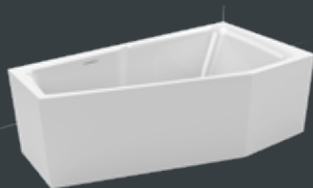

Rethink Space Plug & Play
160x75 cm 180x110 cm
170x90 cm str. 48