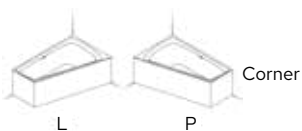

PLUG & PLAY

wymiary	kolor	wariant	system	RIHO Fall	kod	objętość (litry)	cena netto
170x110x50	biały z połyskiem	Corner prawa			B101008005	240	6.447,-
		Corner prawa		Fall biały	B101015005	240	7.636,-
		Corner lewa			B102008005	240	6.447,-
		Corner lewa		Fall biały	B102016005	240	7.636,-