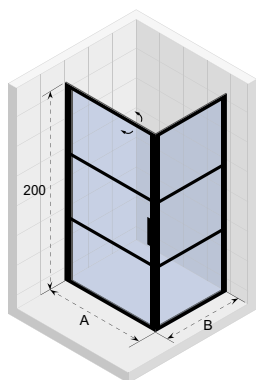

GRID 201

A	B	brodzik	wersja	kolor	kod	cena netto
77,9 - 80,7	78,8 - 80,2	80x80	L = P	czarny	G004007121	3.240,-
77,9 - 80,7	88,8 - 90,2	80x90	L = P		G004008121	3.330,-
77,9 - 80,7	98,8 - 100,2	80x100	L = P		G004009121	3.501,-
87,9 - 90,7	78,8 - 80,2	90x80	L = P		G004010121	3.411,-
87,9 - 90,7	88,8 - 90,2	90x90	L = P		G004011121	3.501,-
87,9 - 90,7	98,8 - 100,2	90x100	L = P		G004012121	3.672,-
97,9 - 100,7	78,8 - 80,2	100x80	L = P		G004013121	3.501,-
97,9 - 100,7	88,8 - 90,2	100x90	L = P		G004014121	3.582,-
97,9 - 100,7	98,8 - 100,2	100x100	L = P		G004015121	3.753,-