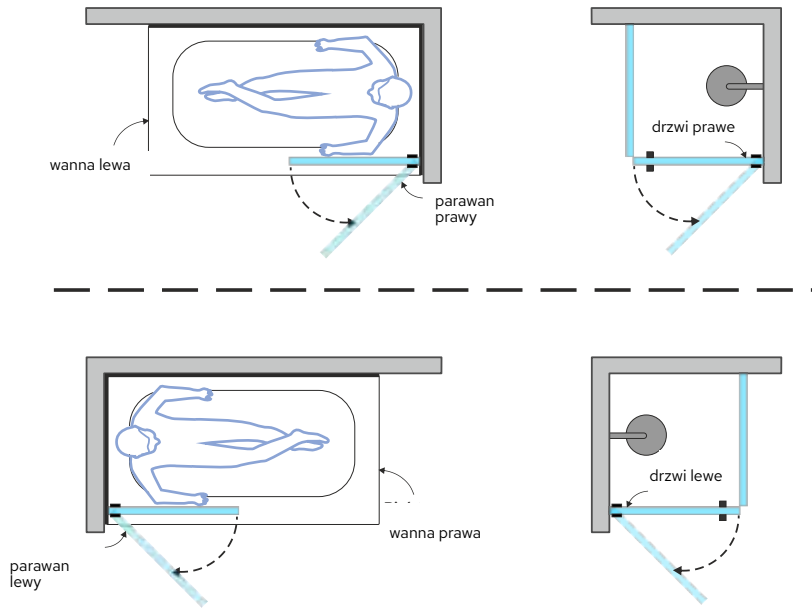

Drzwi prysznicowe i parawany nawannowe: lewe czy prawe