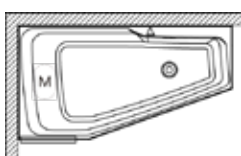

RIHOPOOL: AIR

Prawa