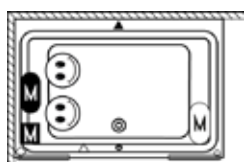

Prawa

wymiary	kolor	wariant	system	RIHO Fall	kod	objętość (litry)	cena netto
180x120x63	biały z połyskiem	prawa	Bliss		B064011005	335	23.647,-
		lewa	Bliss		B064012005	335	23.647,-