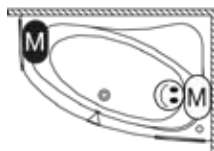

Lewa

wymiary	kolor	wariant	system	RIHO Fall	kod	objętość (litry)	cena netto
153,5x100,5x59	biały z połyskiem	prawa	Flow		B021007005	120	8.733,-
		lewa	Flow		B022006005	150	8.733,-
170x110x59		prawa	Flow		B017006005	200	9.143,-
		lewa	Flow		B018006005	200	9.143,-