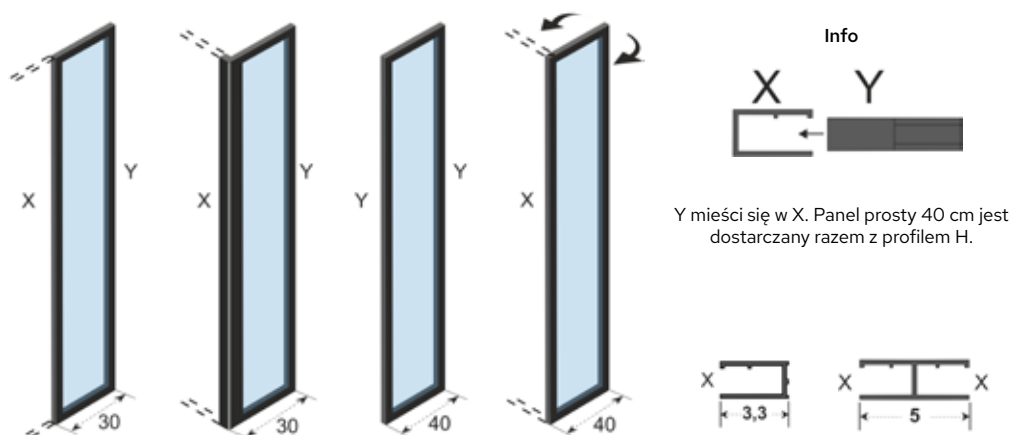

LUCID ELEMENTY

Ścianka 30cm	Ścianka narożna 30cm	Ścianka 40 cm	Ścianka Swing 40 cm	Profil przyścienny U	Profil H
Profil H nie jest konieczny	Profil H nie jest konieczny	Profil H w zestawie	profil H nie jest konieczny		
wspornik w zestawie	brak wspornika w zestawie	brak wspornika w zestawie	brak wspornika w zestawie		
G005044121	G005045121	G005047121	G005048121	209447	209449
cena netto 882,-	cena netto 657,-	cena netto 603,-	cena netto 744,-	cena netto 195,-	cena netto 226,-