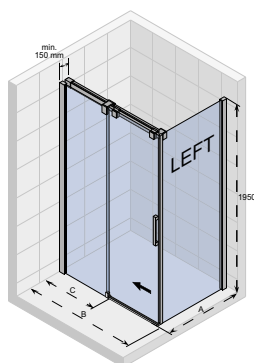

OCEAN 203

Wersja lewa

A	B	C	brodzik	L/P	kolor	kod	cena netto
76,5 - 78	96,5 - 99	45,8 - 47,8	100x80	lewa	chrom	G006004120	2.670,-
76,5 - 78	96,5 - 99	45,8 - 47,8	100x80	prawa		G006005120	2.670,-
86,5 - 88	96,5 - 99	45,8 - 47,8	100x90	lewa		G006010120	2.760,-
86,5 - 88	96,5 - 99	45,8 - 47,8	100x90	prawa		G006011120	2.760,-
96,5 - 98	96,5 - 99	45,8 - 87,8	100x100	lewa		G006016120	2.850,-
96,5 - 98	96,5 - 99	45,8 - 87,8	100x100	prawa		G006017120	2.850,-
76,5 - 78	116,5 - 119	55,8 - 57,8	120x80	lewa		G006006120	2.760,-
76,5 - 78	116,5 - 119	55,8 - 57,8	120x80	prawa		G006007120	2.760,-
86,5 - 88	116,5 - 119	55,8 - 57,8	120x90	lewa		G006012120	2.850,-
86,5 - 88	116,5 - 119	55,8 - 57,8	120x90	prawa		G006013120	2.850,-
96,5 - 98	116,5 - 119	55,8 - 57,8	120x100	lewa		G006018120	2.940,-
96,5 - 98	116,5 - 119	55,8 - 57,8	120x100	prawa		G006019120	2.940,-
76,5 - 78	136,5 - 139	65,8 - 87,8	140x80	lewa		G006008120	2.850,-
76,5 - 78	136,5 - 139	65,8 - 87,8	140x80	prawa		G006009120	2.850,-
86,5 - 88	136,5 - 139	65,8 - 87,8	140x90	lewa		G006014120	2.940,-
86,5 - 88	136,5 - 139	65,8 - 87,8	140x90	prawa		G006015120	2.940,-
96,5 - 98	136,5 - 139	65,8 - 87,8	140x100	lewa		G006020120	3.030,-
96,5 - 98	136,5 - 139	65,8 - 87,8	140x100	prawa		G006021120	3.030,-