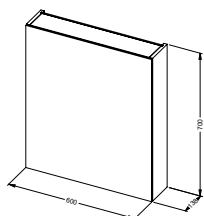

Nr art.	cena netto	Nr art.	cena netto	Nr art.	cena netto
F001480ANT	1913,-	F001481ANT	2551,-	F001482ANT	2976,-

120 cm (2 x 60 cm)	Panele boczne do szafki z lustrem (zestaw 2)