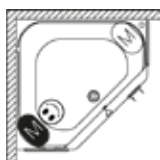

Prawa

Lewa

wymiary	kolor	wariant	system	RIHO Fall	kod	objętość (litry)	cena netto
145x145x60	biały z połyskiem	prawa	Joy		B005016005	270	15.683,-
		lewa	Joy		B005017005	270	15.683,-

Prawa

Lewa

wymiary	kolor	wariant	system	RIHO Fall	kod	objętość (litry)	cena netto
145x145x60	biały z połyskiem	prawa	Bliss		B005010005	270	18.266,-
		lewa	Bliss		B005011005	270	18.266,-