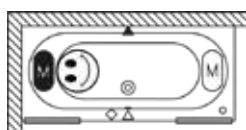

RIHOPOOL: AIR

Prawa