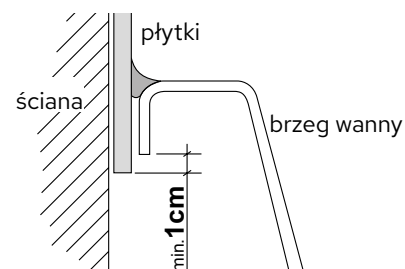

WYTYCZNE DOTYCZĄCE MONTAŻU

Ogólne wytyczne dotyczące instalacji

Umieszczenie wanny:

Aby zapobiec niepożądanym drganiom powodowanym przez silniki, nie zaleca się umieszczania wanny bezpośrednio przy ścianie. Przed montażem należy sprawdzić prawidłowe działanie systemu hydromasażu.

Podłączenie elektryczne:

Przed montażem wanny z systemem hydromasażu należy doprowadzić zasilanie elektryczne. Skrzynka elektryczna znajduje się w przedniej części wanny po stronie silnika hydro i jest wyposażona w przewód o długości 130cm.

Air i Flow (system pojedynczy aero lub hydro):
Napięcie: 230V/50Hz
Moc: Aero 550W lub Hydro 800W
Przewód zasilający: 3 x 1,5mm²

Joy (system kombinowany aero i hydro):
Napięcie: 230V/50Hz
Moc: Aero 550W lub Hydro 800W
Przewód zasilający: 3 x 1,5mm²

Bliss (system kombinowany aero i hydro+podgrzewanie):
Napięcie: 230V/50Hz
Moc: Aero 550W
Hydro 800W
Podgrzewanie wody 1500W
Przewód zasilający: 3 x 2,5mm²

Bliss (system kombinowany aero i hydro+podgrzewanie) dla wanien 2-osobowych:
(Castello, Savona, Colorado)
Napięcie: 2 x 230V/50Hz (dwa obwody elektryczne)
Moc: Aero 550W
Hydro 2 x 800W
Podgrzewanie wody 1500W
Przewód zasilający: 5 x 2,5mm²

Sparkle Mood (system powietrzny do wybranych wanien wolnostojących)
(Desire Back2Wall, Desire Corner, Devotion Back2Wall, Modesty)
Napięcie: 230V/50Hz
Moc: Aero 40 W
Przewód zasilający: 3x1,5 mm²

Montaż:

RIHO zaleca montaż wanny zgodnie z rysunkiem A w połączeniu z ewentualnym przedłużeniem wanny. W ten sposób płytki, dysze i odpady nie będą uciążliwe. RIHO nie ponosi odpowiedzialności za szkody i koszty powstałe podczas demontażu wanny.

Glazura:

Płytki na ścianie muszą być położone co najmniej 1 cm poniżej krawędzi wanny (patrz rysunek).

Kratki wentylacyjne: