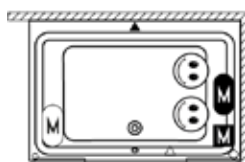

Prawa

Lewa

wymiary	kolor	wariant	system	RIHO Fall	kod	objętość (litry)	cena netto
180x120x63	biały z połyskiem	prawa	Joy		B064018005	335	20.531,-
		lewa	Joy		B064019005	335	20.531,-

Prawa

Lewa

wymiary	kolor	wariant	system	RIHO Fall	kod	objętość (litry)	cena netto
180x120x63	biały z połyskiem	prawa	Bliss		B064011005	335	23.647,-
		lewa	Bliss		B064012005	335	23.647,-