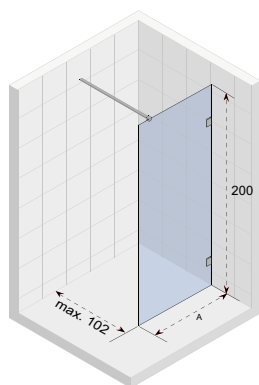

SCANDIC NXT 400

A	brodzik	L/P	kolor	kod	cena netto
74,8 - 75,2	80	L = P	czarny	G001110121	1.460,-
74,8 - 75,2	80	L = P	chrom	G001110120	1.460,-
84,8 - 85,2	90	L = P	czarny	G001111121	1.570,-
84,8 - 85,2	90	L = P	chrom	G001111120	1.570,-
94,8 - 95,2	100	L = P	czarny	G001113121	1.780,-
94,8 - 95,2	100	L = P	chrom	G001113120	1.780,-
104,8 - 105,2	110	L = P	czarny	G001116121	1.990,-
104,8 - 105,2	110	L = P	chrom	G001116120	1.990,-
114,8 - 115,2	120	L = P	czarny	G001112121	2.090,-
114,8 - 115,2	120	L = P	chrom	G001112120	2.090,-
134,8 - 135,2	140	L = P	czarny	G001114121	2.300,-
134,8 - 135,2	140	L = P	chrom	G001114120	2.300,-
154,8 - 155,2	160	L = P	czarny	G001115121	2.410,-
154,8 - 155,2	160	L = P	chrom	G001115120	2.410,-

*Do kabin w rozmiarze 100 i większych dołączony jest wspornik o długości 100cm.
Istnieje możliwość zakupu wspornika o długości 160cm – patrz strona 209.