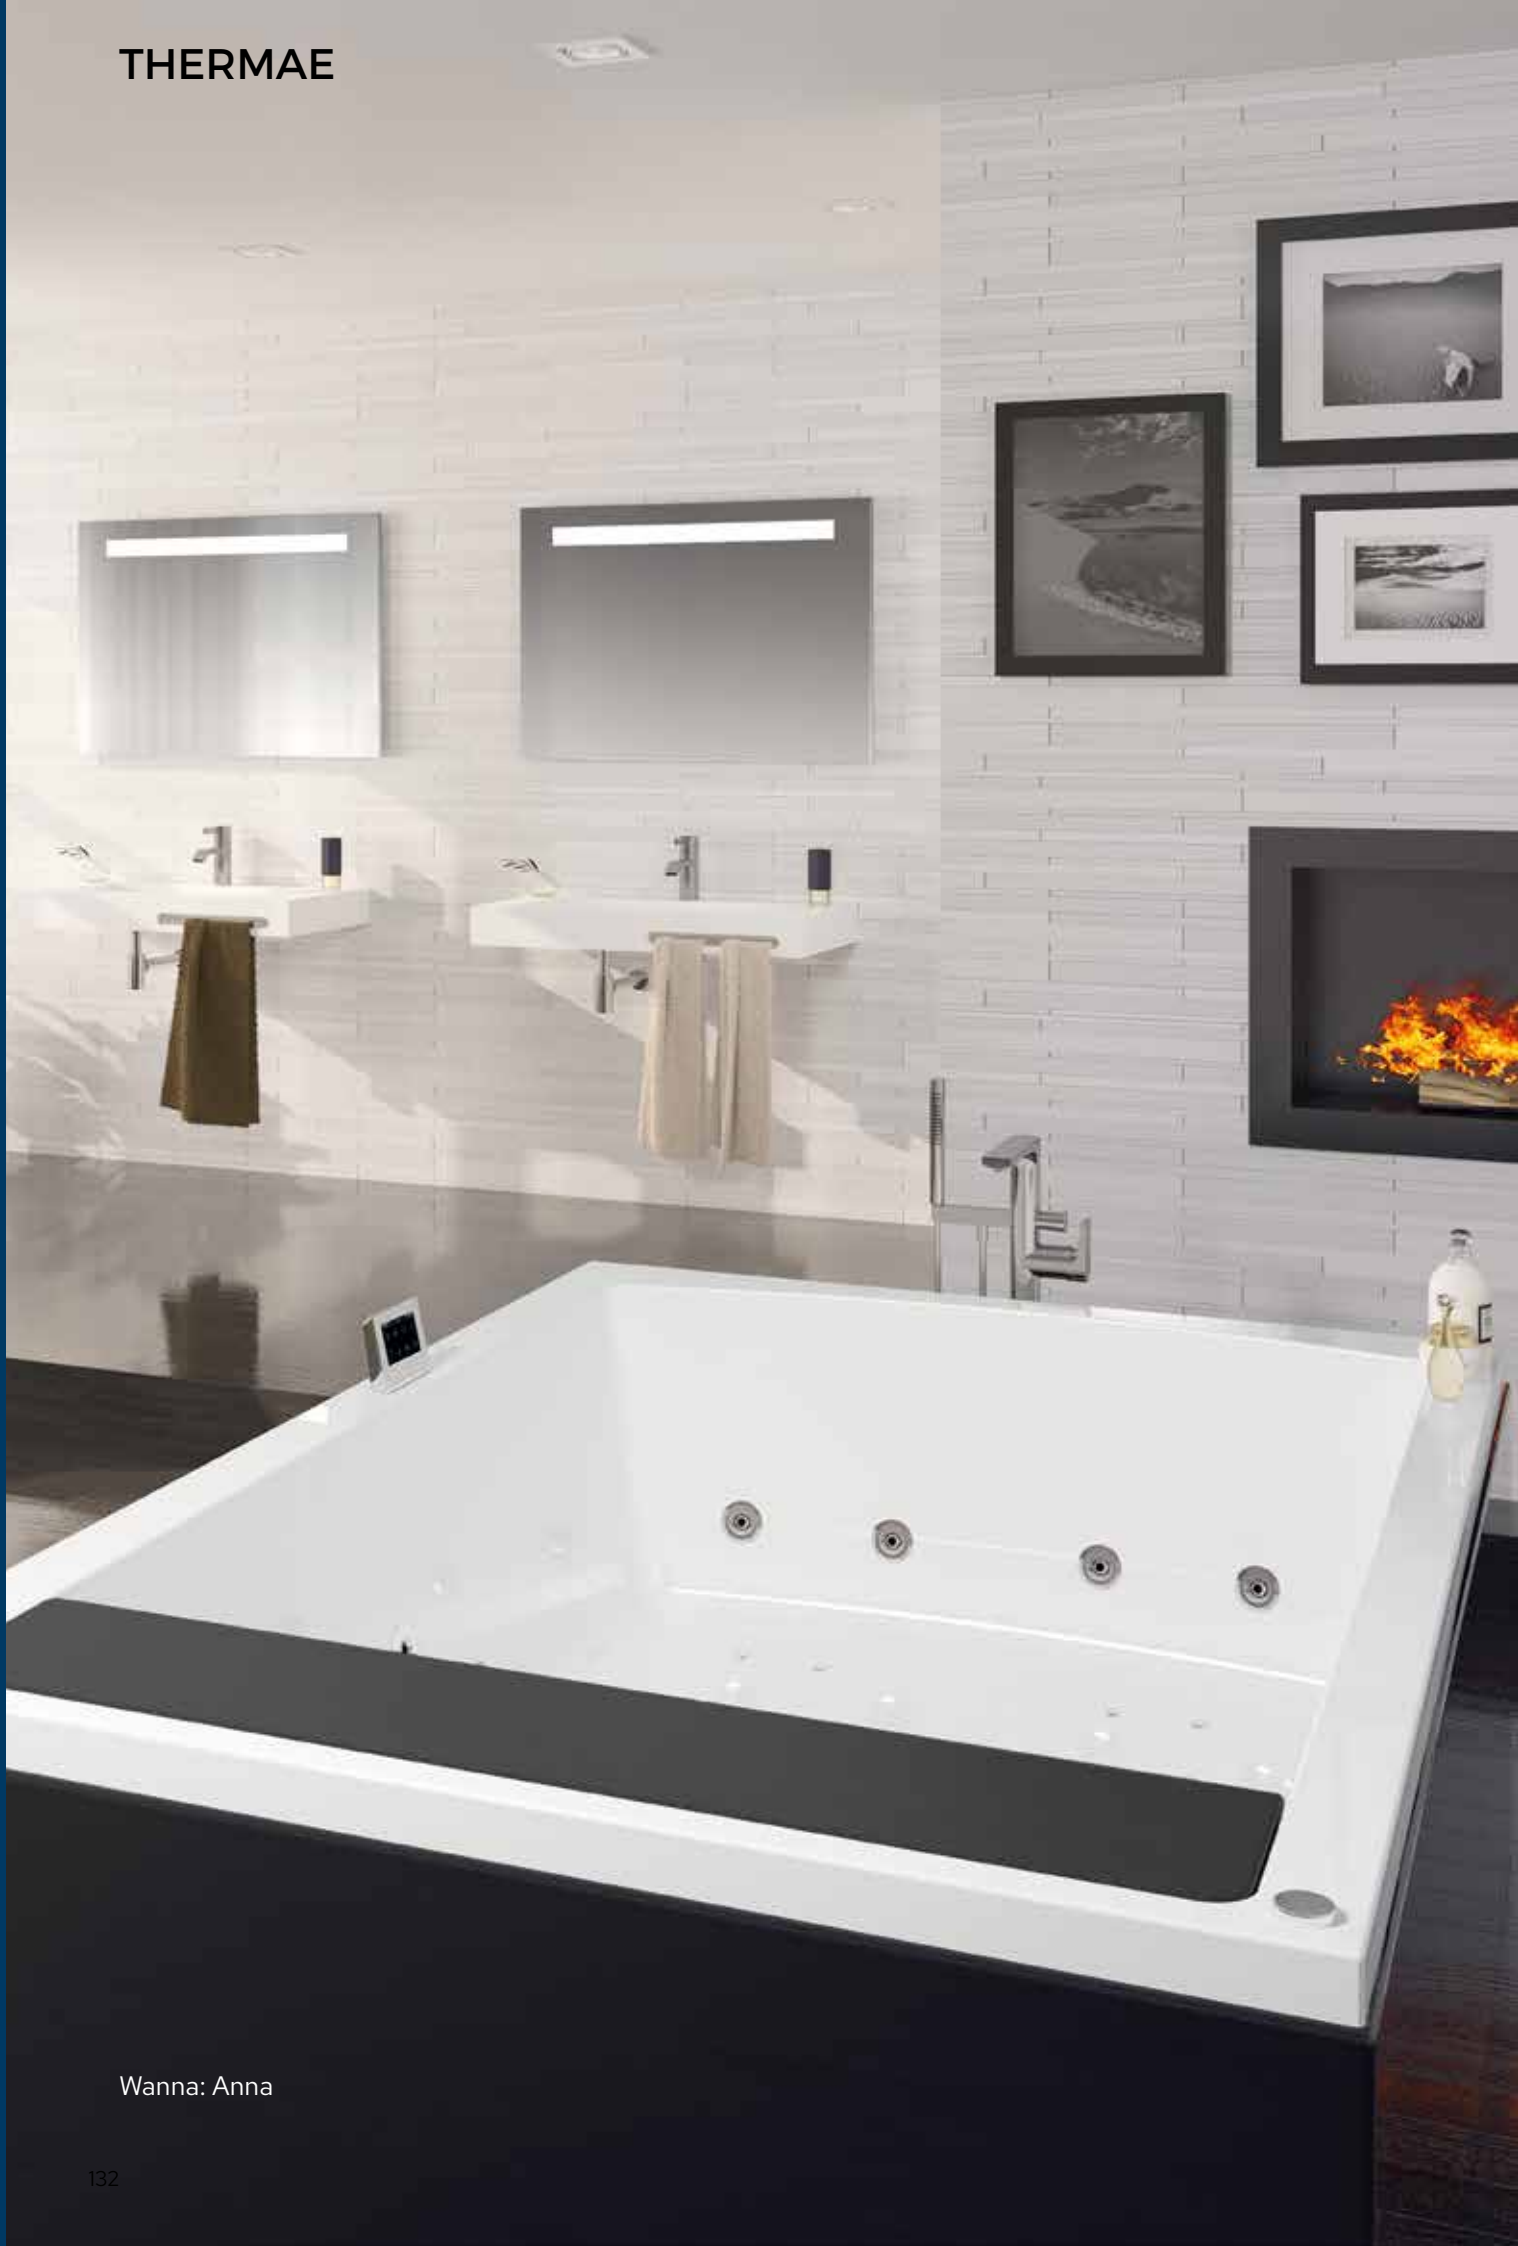

Wanna: Anna

Zanurz się w luksusie i komforcie

Chcesz czegoś więcej? Kąpiel w wannie Thermae zapewnia najwyższy poziom relaksu we własnej łazience. Bardziej rozbudowane opcje pozwalają ciału i umysłowi maksymalnie się zrelaksować. Intuicyjny panel dotykowy gwarantuje łatwość sterowania, a podgrzewacz utrzymuje przyjemną i ciepłą wodę. Ciesz się rajskim wellness każdego dnia!

Thermae to nazwa zaczerpnięta ze starożytnych łaźni rzymskich, które były postrzegane jako najwyższa forma luksusu i relaksu. Używamy tego terminu w odniesieniu do najbardziej profesjonalnego systemu masażu w naszej ofercie wanien z hydromasażem.

Masz do dyspozycji rozbudowane funkcje, dzięki którym możesz samodzielnie stworzyć najlepsze doznania wellness. Element grzewczy utrzymuje wodę w komfortowej temperaturze, a regulowane dysze hydro zapewniają wspinały masaż. Dzięki temu mięśnie i stawy mogą się zrelaksować i zregenerować. Ergonomiczna konstrukcja zapewnia idealną pozycję leżenia, pozwalając ciału w pełni się odprężyć.

Łatwy w obsłudze panel dotykowy pozwala wybrać temperaturę wody, ustawić terapię kolorami i sterować trybami masażu. Wanna RIHO Thermae daje nową energię i zapewnia optymalny wypoczynek.

Zalety wanien Thermae:

- ✓ Luksusowy relaks dzięki komfortowej pozycji leżącej
- ✓ Wanna z dużą ilością miejsca, odpowiednia dla kilku osób
- ✓ Spersonalizuj swoje doznania wellness za pomocą sterownika dotykowego
- ✓ RIHOClean zapewnia głębokie oczyszczanie dysz

Przegląd

Informacje techniczne	134
Anna	138
Carmen	138
Olivia	139