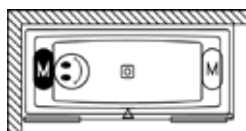

STILL SQUARE

RIHOPOOL: AIR

Prawa