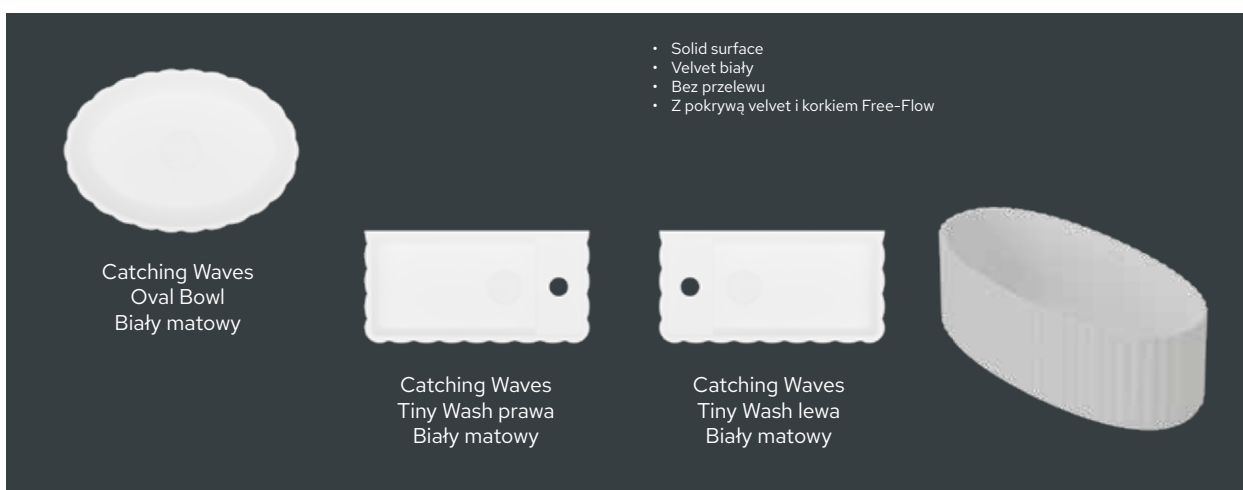

CATCHING WAVES

kod	opis	kolor	wymiary umywalki (cm) (szer. x gł. x wys.)	waga	cena netto
W045002105	Catching Waves Oval Bowl	Biały matowy	61 x 38 x 14,5	6,5	1640,-
W045003105	Catching Waves Tiny Wash prawa	Biały matowy	45,1 x 22 x 10,8	6,5	1290,-
W045004105	Catching Waves Tiny Wash lewa	Biały matowy	45,1 x 22 x 10,8	6,5	1290,-
	Dopłata za Bi-Color w wybranym kolorze z palety RAL lub Sikkens				mat - 1160,- połysk - 1360,-