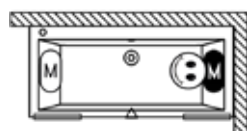

Lewa

wymiary	kolor	wariant	system	RIHO Fall	kod	objętość (litry)	cena netto
180x80x60	biały z połyskiem	prawa	Joy		B158006005	215	14.893,-
		lewa	Joy		B158007005	215	14.893,-