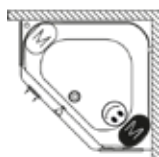

Prawa

Lewa

wymiary	kolor	wariant	system	RIHO Fall	kod	objętość (litry)	cena netto
145x145x60	biały z połyskiem	prawa	Joy		B005016005	270	15.683,-
		lewa	Joy		B005017005	270	15.683,-

Prawa

Lewa

wymiary	kolor	wariant	system	RIHO Fall	kod	objętość (litry)	cena netto
145x145x60	biały z połyskiem	prawa	Bliss		B005010005	270	18.266,-
		lewa	Bliss		B005011005	270	18.266,-