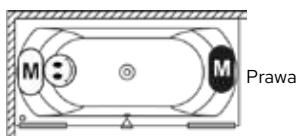

RIHOPOOL: BLISS

wymiary	kolor	wariant	system	RIHO Fall	kod	objętość (litry)	cena netto
150x70x57	biały z połyskiem	prawa	Bliss		B049003005	80	16.943,-
160x70x57		prawa	Bliss		B050003005	95	17.056,-
170x75x57		prawa	Bliss		B051007005	130	17.200,-
180x80x61		prawa	Bliss		B052007005	195	17.364,-
190x90x61		prawa	Bliss		B053008005	240	17.620,-
		lewa	Bliss		B053009005	240	17.620,-
200x90x62		prawa	Bliss		B054004005	270	18.009,-
		lewa	Bliss		B054005005	270	18.009,-