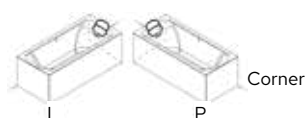

PLUG & PLAY

wymiary	kolor	wariant	system	RIHO Fall	kod	objętość (litry)	cena netto
160x70x62	biały z połyskiem	Corner prawa			B140007005	95	4.684,-
		Corner lewa			B140008005	95	4.684,-
170x75x62		Corner prawa			B141010005	130	4.951,-
		Corner lewa			B141011005	130	4.951,-
180x80x62		Corner prawa			B142010005	195	5.310,-
		Corner lewa			B142011005	195	5.310,-
190x90x62		Corner prawa			B143016005	240	5.812,-
		Corner lewa			B143017005	240	5.812,-
200x90x62		Corner prawa			B144011005	270	6.201,-
		Corner lewa			B144012005	270	6.201,-
160x70x62		B2W prawa			B140010005	95	5.484,-
		B2W lewa			B140011005	95	5.484,-
170x75x62		B2W prawa			B141018005	130	5.750,-
		B2W lewa			B141019005	130	5.750,-
180x80x62		B2W prawa			B142017005	195	6.109,-
		B2W lewa			B142018005	195	6.109,-
190x90x62	B2W			B143021005	240	6.610,-	
200x90x62	B2W			B144014005	270	6.610,-