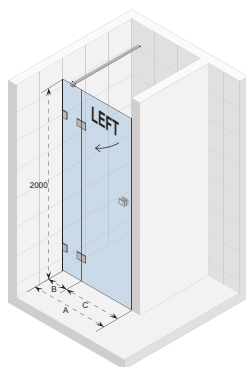

SCANDIC NXT 104

Wersja lewa

A	B	C	brodzik	L/P	kolor	kod	cena netto
77,7 - 78,3	19,7	58,3	80	lewa	czarny	G001019121	3.140,-
77,7 - 78,3	19,7	58,3	80	prawa		G001020121	3.140,-
77,7 - 78,3	19,7	58,3	80	lewa	chrom	G001019120	3.140,-
77,7 - 78,3	19,7	58,3	80	prawa		G001020120	3.140,-
87,7 - 88,3	19,7	68,3	90	lewa	czarny	G001021121	3.350,-
87,7 - 88,3	19,7	68,3	90	prawa		G001022121	3.350,-
87,7 - 88,3	19,7	68,3	90	lewa	chrom	G001021120	3.350,-
87,7 - 88,3	19,7	68,3	90	prawa		G001022120	3.350,-
97,7 - 98,3	29,7	68,3	100	lewa	czarny	G001023121	3.670,-
97,7 - 98,3	29,7	68,3	100	prawa		G001024121	3.670,-
97,7 - 98,3	29,7	68,3	100	lewa	chrom	G001023120	3.670,-
97,7 - 98,3	29,7	68,3	100	prawa		G001024120	3.670,-
117,7 - 118,3	49,7	68,3	120	lewa	czarny	G001025121	3.980,-
117,7 - 118,3	49,7	68,3	120	prawa		G001026121	3.980,-
117,7 - 118,3	49,7	68,3	120	lewa	chrom	G001025120	3.980,-
117,7 - 118,3	49,7	68,3	120	prawa		G001026120	3.980,-
137,7 - 138,3	69,7	68,3	140	lewa	czarny	G001027121	4.090,-
137,7 - 138,3	69,7	68,3	140	prawa		G001028121	4.090,-
137,7 - 138,3	69,7	68,3	140	lewa	chrom	G001027120	4.090,-
137,7 - 138,3	69,7	68,3	140	prawa		G001028120	4.090,-
157,7 - 158,3	89,7	68,3	160	lewa	czarny	G001029121	4.190,-
157,7 - 158,3	89,7	68,3	160	prawa		G001030121	4.190,-
157,7 - 158,3	89,7	68,3	160	lewa	chrom	G001029120	4.190,-
157,7 - 158,3	89,7	68,3	160	prawa		G001030120	4.190,-

Możliwość zakupu profilu poszerzającego (1cm) – patrz strona 209

*Do kabin w rozmiarze 120 i większych dołączony jest wspornik o długości 100cm. Istnieje możliwość zakupu wspornika o długości 160cm – patrz strona 209.