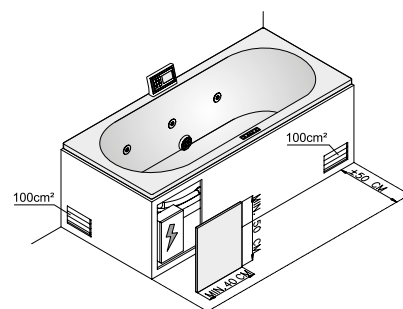

WYTYCZNE DOTYCZĄCE MONTAŻU

Ogólne wytyczne dotyczące instalacji

Umieszczenie wanny:

Aby zapobiec niepożądanym drganiom powodowanym przez silniki, nie zaleca się umieszczania wanny bezpośrednio przy ścianie. Przed montażem należy sprawdzić prawidłowe działanie systemu hydromasażu.

Podłączenie elektryczne:

Przed montażem wanny z systemem hydromasażu należy doprowadzić zasilanie elektryczne. Skrzynka elektryczna znajduje się w przedniej części wanny po stronie silnika hydro i jest wyposażona w przewód o długości 130cm.

Air i Flow (system pojedynczy aero lub hydro):
Napięcie: 230V/50Hz
Moc: Aero 550W lub Hydro 800W
Przewód zasilający: 3 x 1,5mm²

Joy (system kombinowany aero i hydro):
Napięcie: 230V/50Hz
Moc: Aero 550W lub Hydro 800W
Przewód zasilający: 3 x 1,5mm²

Bliss (system kombinowany aero i hydro+podgrzewanie):
Napięcie: 230V/50Hz
Moc: Aero 550W
Hydro 800W
Podgrzewanie wody 1500W
Przewód zasilający: 3 x 2,5mm²

Bliss (system kombinowany aero i hydro+podgrzewanie) dla wanien 2-osobowych:
(Castello, Savona, Colorado)
Napięcie: 2 x 230V/50Hz (dwa obwody elektryczne)
Moc: Aero 550W
Hydro 2 x 800W
Podgrzewanie wody 1500W
Przewód zasilający: 5 x 2,5mm²

Sparkle Mood (system powietrzny do wybranych wanien wolnostojących)
(Desire Back2Wall, Desire Corner, Devotion Back2Wall, Modesty)
Napięcie: 230V/50Hz
Moc: Aero 40 W
Przewód zasilający: 3x1,5 mm²

Montaż:

RIHO zaleca montaż wanny zgodnie z rysunkiem A w połączeniu z ewentualnym przedłużeniem wanny. W ten sposób płytki, dysze i odpady nie będą uciążliwe. RIHO nie ponosi odpowiedzialności za szkody i koszty powstałe podczas demontażu wanny.

Glazura:

Płytki na ścianie muszą być położone co najmniej 1 cm poniżej krawędzi wanny (patrz rysunek).

Kratki wentylacyjne: