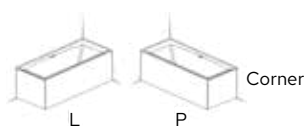

PLUG & PLAY

wymiary	kolor	wariant	system	RIHO Fall	kod	objętość (litry)	cena netto	
170x75x62	biały z połyskiem	Corner prawa			B100030005	192	5.597,-	
		Corner prawa		Fall biały	B100060005	192	6.786,-	
		Corner lewa			B100031005	192	5.597,-	
		Corner lewa		Fall biały	B100061005	192	6.786,-	
180x80x62		Corner prawa				B099030005	233	5.812,-
		Corner prawa		Fall biały		B099060005	233	7.001,-
		Corner lewa				B099031005	233	5.812,-
		Corner lewa		Fall biały		B099061005	233	7.001,-
170x75x62	B2W				B100063005	192	6.396,-	
	B2W		Fall biały		B100064005	192	7.585,-	
180x80x62	B2W				B099063005	233	6.396,-	
	B2W		Fall biały		B099064005	233	7.585,-