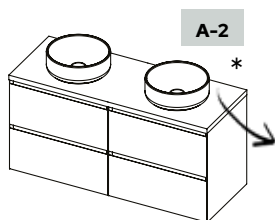

Ø 34,6 x 11,5 cm

52 x 39,5 x 13 cm

50 x 39 x 13 cm

41 x 20,5 x 10,5 cm

SPRING-UP TABLET ZESTAWY Z UMYWALEK

KONFIGURACJA A

A-1 *

A-2 *