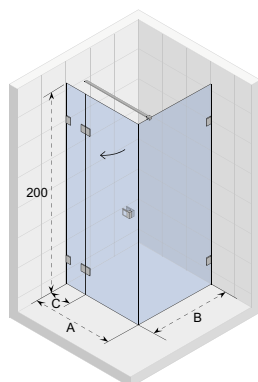

SCANDIC NXT 203

Wersja lewa

A	B	C	brodzik	L/P	kolor	kod	cena netto
76,7 - 77,2	76,8 - 77,2	19,7	80x80	lewa	czarny	G001053121	4.720,-
76,7 - 77,2	76,8 - 77,2	19,7	80x80	prawa		G001054121	4.720,-
76,7 - 77,2	76,8 - 77,2	19,7	80x80	lewa	chrom	G001053120	4.720,-
76,7 - 77,2	76,8 - 77,2	19,7	80x80	prawa		G001054120	4.720,-
86,7 - 87,2	86,8 - 87,2	19,7	90x90	lewa	czarny	G001055121	4.930,-
86,7 - 87,2	86,8 - 87,2	19,7	90x90	prawa		G001056121	4.930,-
86,7 - 87,2	86,8 - 87,2	19,7	90x90	lewa	chrom	G001055120	4.930,-
86,7 - 87,2	86,8 - 87,2	19,7	90x90	prawa		G001056120	4.930,-
96,7 - 97,3	76,8 - 77,2	29,7	100x80	lewa	czarny	G001057121	5.030,-
96,7 - 97,3	76,8 - 77,2	29,7	100x80	prawa		G001058121	5.030,-
96,7 - 97,3	76,8 - 77,2	29,7	100x80	lewa	chrom	G001057120	5.030,-
96,7 - 97,3	76,8 - 77,2	29,7	100x80	prawa		G001058120	5.030,-
96,7 - 97,3	86,8 - 87,2	29,7	100x90	lewa	czarny	G001059121	5.140,-
96,7 - 97,3	86,8 - 87,2	29,7	100x90	prawa		G001060121	5.140,-
96,7 - 97,3	86,8 - 87,2	29,7	100x90	lewa	chrom	G001059120	5.140,-
96,7 - 97,3	86,8 - 87,2	29,7	100x90	prawa		G001060120	5.140,-
96,7 - 97,3	96,8 - 97,2	29,7	100x100	lewa	czarny	G001061121	5.240,-
96,7 - 97,3	96,8 - 97,2	29,7	100x100	prawa		G001062121	5.240,-
96,7 - 97,3	96,8 - 97,2	29,7	100x100	lewa	chrom	G001061120	5.240,-
96,7 - 97,3	96,8 - 97,2	29,7	100x100	prawa		G001062120	5.240,-
116,7 - 117,3	76,8 - 77,2	49,7	120x80	lewa	czarny	G001063121	5.350,-
116,7 - 117,3	76,8 - 77,2	49,7	120x80	prawa		G001064121	5.350,-
116,7 - 117,3	76,8 - 77,2	49,7	120x80	lewa	chrom	G001063120	5.350,-
116,7 - 117,3	76,8 - 77,2	49,7	120x80	prawa		G001064120	5.350,-
116,7 - 117,3	86,8 - 87,2	49,7	120x90	lewa	czarny	G001065121	5.450,-
116,7 - 117,3	86,8 - 87,2	49,7	120x90	prawa		G001066121	5.450,-
116,7 - 117,3	86,8 - 87,2	49,7	120x90	lewa	chrom	G001065120	5.450,-
116,7 - 117,3	86,8 - 87,2	49,7	120x90	prawa		G001066120	5.450,-
116,7 - 117,3	96,8 - 97,2	49,7	120x100	lewa	czarny	G001067121	5.560,-
116,7 - 117,3	96,8 - 97,2	49,7	120x100	prawa		G001068121	5.560,-
116,7 - 117,3	96,8 - 97,2	49,7	120x100	lewa	chrom	G001067120	5.560,-
116,7 - 117,3	96,8 - 97,2	49,7	120x100	prawa		G001068120	5.560,-
136,7 - 137,3	76,8 - 77,2	69,7	140x80	lewa	czarny	G001071121	5.560,-
136,7 - 137,3	76,8 - 77,2	69,7	140x80	prawa		G001072121	5.560,-
136,7 - 137,3	76,8 - 77,2	69,7	140x80	lewa	chrom	G001071120	5.560,-
136,7 - 137,3	76,8 - 77,2	69,7	140x80	prawa		G001072120	5.560,-
136,7 - 137,3	86,8 - 87,2	69,7	140x90	lewa	czarny	G001069121	5.660,-
136,7 - 137,3	86,8 - 87,2	69,7	140x90	prawa		G001070121	5.660,-
136,7 - 137,3	86,8 - 87,2	69,7	140x90	lewa	chrom	G001069120	5.660,-
136,7 - 137,3	86,8 - 87,2	69,7	140x90	prawa		G001070120	5.660,-
156,7 - 157,3	86,8 - 87,2	89,7	160x90	lewa	czarny	G001073121	5.980,-
156,7 - 157,3	86,8 - 87,2	89,7	160x90	prawa		G001074121	5.980,-