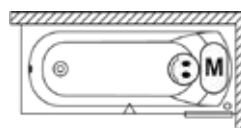

Lewa

wymiary	kolor	wariant	system	RIHO Fall	kod	objętość (litry)	cena netto
150x70x55	biały z połyskiem	prawa	Air		B058003005	80	6.663,-
		lewa	Air		B058004005	80	6.663,-
160x70x55		prawa	Air		B059003005	90	6.724,-
		lewa	Air		B059004005	90	6.724,-
170x70x55		prawa	Air		B060003005	105	6.775,-
		lewa	Air		B060004005	105	6.775,-
180x80x55		prawa	Air		B061002005	140	6.991,-
		lewa	Air		B061003005	140	6.991,-