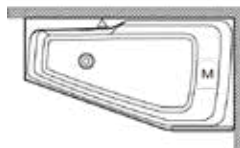

Lewa

wymiary	kolor	wariant	system	RIHO Fall	kod	objętość (litry)	cena netto
160x75x59	biały z połyskiem	prawa	Flow		B111004005	189	9.440,-
		prawa	Flow	Fall biały	B111008005	189	10.629,-
		lewa	Flow		B112004005	189	9.440,-
		lewa	Flow	Fall biały	B112008005	189	10.629,-
170x90x59		prawa	Flow		B113004005	245	9.830,-
		prawa	Flow	Fall biały	B113008005	245	11.019,-
		lewa	Flow		B114004005	245	9.830,-
		lewa	Flow	Fall biały	B114008005	245	11.019,-
180x110x59	prawa	Flow		B115004005	298	10.230,-	
	prawa	Flow	Fall biały	B115008005	298	11.419,-	
	lewa	Flow		B116004005	298	10.230,-	
	lewa	Flow	Fall biały	B116008005	298	11.419,-