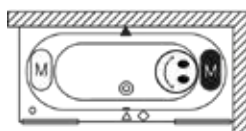

Lewa

wymiary	kolor	wariant	system	RIHO Fall	kod	objętość (litry)	cena netto
170x80x65	biały z połyskiem	prawa	Joy		B055011005	190	14.842,-
		lewa	Joy		B055012005	190	14.842,-
180x80x65		prawa	Joy		B056013005	210	14.924,-
		lewa	Joy		B056014005	210	14.924,-
190x80x65		prawa	Joy		B057014005	235	15.242,-
		lewa	Joy		B057015005	235	15.242,-