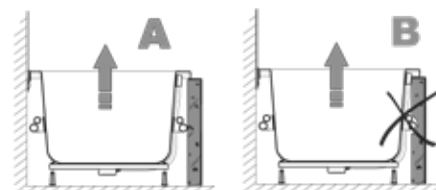

Montaż:

RIHO zaleca montaż wanny zgodnie z rysunkiem A w połączeniu z ewentualnym przedłużeniem wanny. W ten sposób płytki, dysze i odpady nie będą uciążliwe. RIHO nie ponosi odpowiedzialności za szkody i koszty powstałe podczas demontażu wanny.

Glazura:

Płytki na ścianie muszą być położone co najmniej 1 cm poniżej krawędzi wanny (patrz rysunek).

Kratki wentylacyjne:

Aby zapewnić optymalną pracę silników zaleca się instalację dwóch kratki wentylacyjnych w obudowie wanny lub w ścianie, skrajnie oddalonych względem siebie, każda o powierzchni 100 cm². Kratki powinny przepuszczać wody lub powinny być umieszczone w takim miejscu, aby nie dopuścić do gromadzenia się wody pod wanną.

Otwór rewizyjny:

Obowiązkowo należy wykonać otwory rewizyjne w obudowie wanny do celów konserwacyjnych i/lub serwisowych. wymiary otworu rewizyjnego (min. 50x40 cm) i ich liczba powinny być zgodne z wymogami przedstawionymi na rysunku. Aby zapewnić optymalny dostęp do systemu hydromasażu, firma RIHO zaleca stosowanie akrylowych paneli frontowych (jeśli są dostępne dla danego typu wanny) lub zabudowy z możliwością łatwego demontażu. Panele są bardzo łatwe w utrzymaniu i w całości wykonane z ABSu

Gwarancja:

www.riho.com

Podczas instalacji wanny z hydromasażem należy wziąć pod uwagę, że silniki i węże mogą znajdować się do 20 mm wewnątrz zewnętrznej krawędzi wanny. Wanna powinna spoczywać na nodze ustawionej na stabilnej powierzchni.