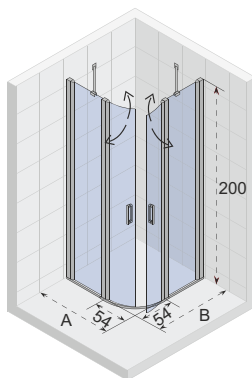

NOVIK 309

A	B	brodzik	L/P	kolor	kod	cena netto
85,8 - 86,8	85,8 - 86,8	90x90 R55	L = P	chrom	G003027120	3.350,-