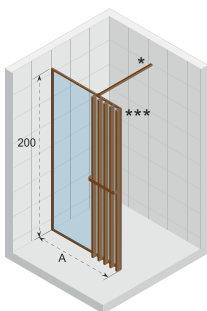

KOMBINACJE DEFINE 400 Z PANELEM DECOSCREEN

90 - 100 - 120 - 140 cm