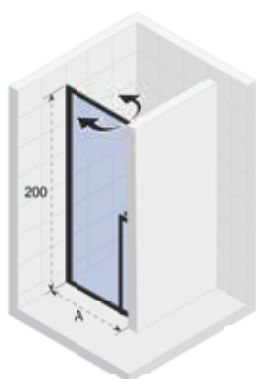

A	brodzik		kolor	kod	cena netto
78,3 - 80,7	80	L = P	czarny	G005001121	2.133,-
88,3 - 90,7	90	L = P		G005002121	2.304,-
98,3 - 100,7	100	L = P		G005003121	2.385,-