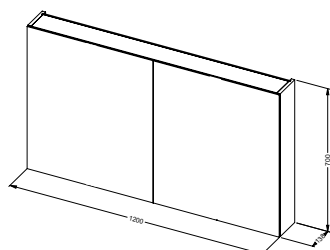

Nr art.	cena netto	Nr art.	Rozmiary	cena netto Setprijs	cena netto	cena netto
F001483ANT	3401,-	F001573***	70 x 13,8 cm	D05 D06 D07	R01 Z01	Z29 Z25 Z26 Z27 Z28
				255,-	298,-	344,-

Typ lampy O7	Typ lampy O9	Skrzynka elektryczna z przełącznikiem

kolor	Nr art.	cena netto	kraj	Nr art.	cena netto
Type 07 - Chrom	204927	290,-	NL + DE	202413	160,-
Type 09 - Czarny	204929	190,-	BE + LUX + FR	202412	160,-
Type 09 - Chrom	204930	160,-	CH	202411	160,-

Szukasz pasujących **lustra i oświetlenie**? W sekcji „Akcesoria” masz szeroki wybór!