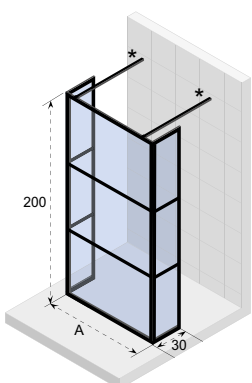

GRID 404

A	brodzik	wersja	kolor	kod	cena netto
88,8 - 89,8	90	L = P	czarny	G004030121	3.159,-
98,8 - 99,8	100	L = P		G004032121	3.330,-
118,8 - 119,8	120	L = P		G004034121	3.501,-
138,8 - 139,8	140	L = P		G004036121	3.372,-

*Standardowo do zestawu dodawany jest wspornik o długości 98,5cm. Inne pasujące wsporniki można znaleźć na stronie 209.