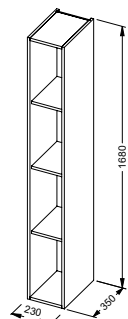

Nr art.	Rozmiary	cena netto	
		D05 D06 D07	R01 Z01
F001510***	23 x 35 x 168 cm	1042,-	1679,-