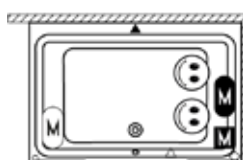

Lewa

wymiary	kolor	wariant	system	RIHO Fall	kod	objętość (litry)	cena netto
180x120x63	biały z połyskiem	prawa	Flow		B064015005	335	11.706,-
		lewa	Flow		B064016005	335	11.706,-