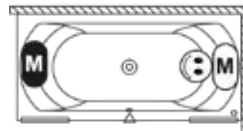

LINARES

RIHOPOOL: JOY

Prawa

Lewa

wymiary	kolor	wariant	system	RIHO Fall	kod	objętość (litry)	cena netto
150x70x57	biały z połyskiem	prawa	Joy		B139005005	80	14.422,-
160x70x57		prawa	Joy		B140006005	95	14.545,-
170x75x57		prawa	Joy		B141009005	130	14.740,-
180x80x61		prawa	Joy		B142009005	195	14.893,-
190x90x61		prawa	Joy		B143014005	240	15.180,-
		lewa	Joy		B143015005	240	15.180,-
200x90x62		prawa	Joy		B144009005	270	15.488,-
		lewa	Joy		B144010005	270	15.488,-
150x70x57	biały matowy	prawa	Joy		B139005105	80	15.037,-
160x70x57		prawa	Joy		B140006105	95	15.139,-
170x75x57		prawa	Joy		B141009105	130	15.242,-
180x80x61		prawa	Joy		B142009105	195	15.467,-
190x90x61		prawa	Joy		B143014105	240	15.724,-
		lewa	Joy		B143015105	240	15.724,-
200x90x62		prawa	Joy		B144009105	270	15.990,-
		lewa	Joy		B144010105	270	15.990,-