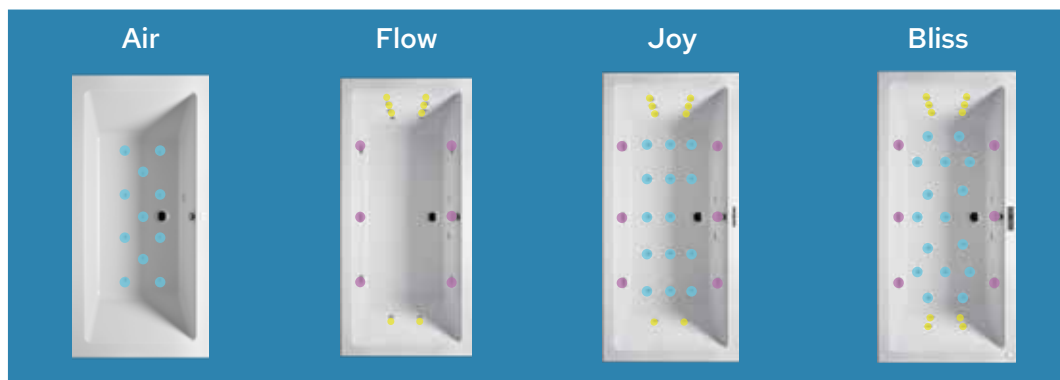

Przegląd RIHO pools

Poniżej znajduje się podręczny przegląd systemów RIHO pool Air, Flow, Joy i Bliss oraz ich konkretnych funkcji i cech.

	Air	Flow	Joy	Bliss
Dysze aero	✓ 		✓ 	✓
Dysze hydro		✓ 	✓ 	✓
Sterownik elektroniczny	✓ 	✓ 	✓ 	✓
Funkcja automatycznego osuszania	✓		✓	✓
Moodlight	(światło białe) 	(światło białe) 	✓ 	✓
Bluetooth			✓	✓
Radio				✓
System dezynfekcji RIHO Clean				✓
Podgrzewanie wody				✓
Funkcja blokady rodzicielskiej				✓