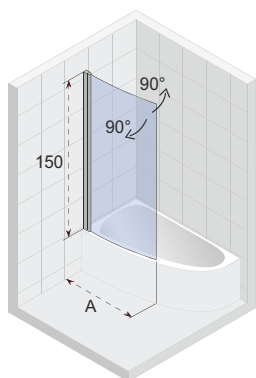

*Do kabiny ze ścianką stałą o szerokości do 90cm dołączony jest wspornik 45°

NOVIK 107

A	wanna	L/P	kolor	kod	cena netto
74,3 - 75,7	prostokątna	L = P	chrom	G003043120	1.100,-

NOVIK 108 ARYL

A	wanna	L/P	kolor	kod	cena netto
88,5 - 89,9	Aryl lewa	lewa	chrom	G003038120	1.990,-
88,5 - 89,9	Aryl prawa	prawa		G003039120	1.990,-