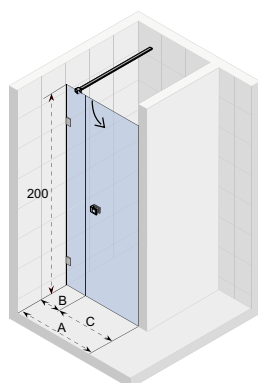

SCANDIC NXT 102

Wersja prawa