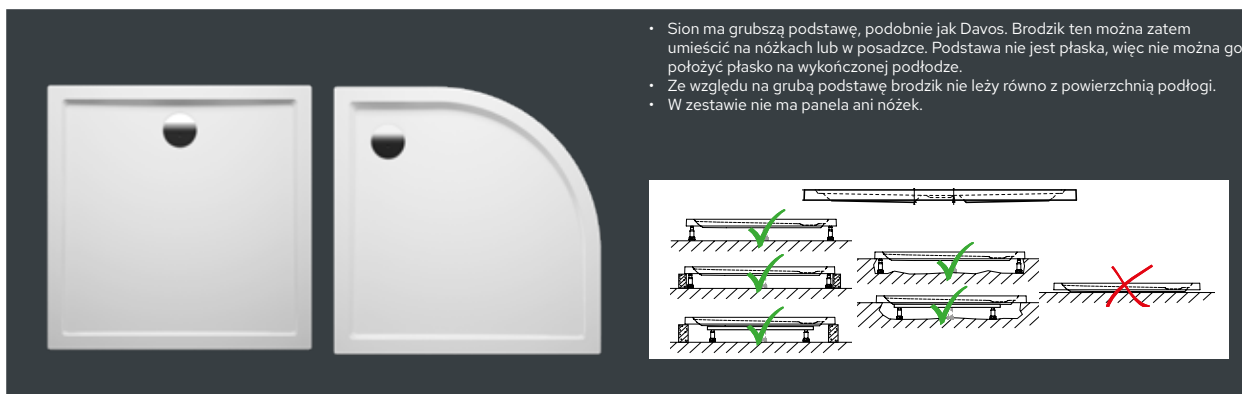

- Sion ma grubszą podstawę, podobnie jak Davos. Brodzik ten można zatem umieścić na nóżkach lub w posadźce. Podstawa nie jest płaska, więc nie można go położyć płasko na wykończonej podłodze.
- Ze względu na grubą podstawę brodzik nie leży równo z powierzchnią podłogi.
- W zestawie nie ma panela ani nóżek.

wymiary	opis	kod	cena netto
80x80x4,5	prostokąt 80	D003006005	720,-
90x80x4,5	prostokąt 80	D003013005	747,-
100x80x4,5	prostokąt 80	D003014005	792,-
120x80x4,5	prostokąt 80	D003015005	909,-
130x80x4,5	prostokąt 80	D003016005	1.089,-
140x80x4,5	prostokąt 80	D003004005	1.206,-
150x80x4,5	prostokąt 80	D003017005	1.260,-
160x80x4,5	prostokąt 80	D003019005	1.350,-
170x80x4,5	prostokąt 80	D003018005	1.476,-
90x90x4,5	prostokąt 90	D003007005	801,-
100x90x4,5	prostokąt 90	D003008005	873,-
120x90x4,5	prostokąt 90	D003009005	1.008,-
130x90x4,5	recthhoek 90	D003001005	1.170,-
140x90x4,5	prostokąt 90	D003010005	1.179,-
150x90x4,5	prostokąt 90	D003002005	1.341,-
160x90x4,5	prostokąt 90	D003011005	1.350,-
170x90x4,5	prostokąt 90	D003003005	1.647,-
100x100x4,5	prostokąt 100	D003012005	972,-
120x100x4,5	prostokąt 100	D003005005	1.206,-
80x80x4,5	półokrągły 80, R55	D003022005	702,-
90x90x4,5	półokrągły 90, R55	D003020005	828,-
100x100x4,5	półokrągły 100, R55	D003021005	1.008,-
120x120x4,5	półokrągły 120, R55	D003023005	1.395,-

AKCESORIA

208882
350,-

208912
210,-