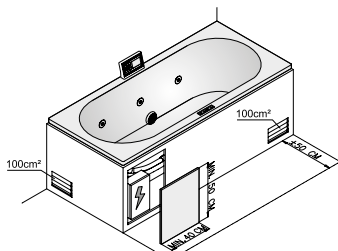

Podczas instalacji wanny z hydromasażem należy wziąć pod uwagę, że silniki i węże mogą znajdować się do 20 mm wewnątrz zewnętrznej krawędzi wanny. Wanna powinna spoczywać na nogach na solidnej powierzchni.