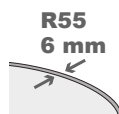

grubość szkła giętego

R55

promień brodzika