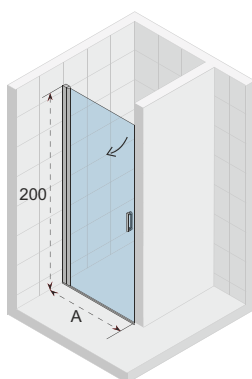

A	brodzik	L/P	kolor	kod	cena netto
77,3 - 78,7	80	L = P	chrom	G003001120	1.780,-
87,3 - 88,7	90	L = P		G003002120	1.880,-
97,3 - 98,7	100	L = P		G003003120	1.990,-