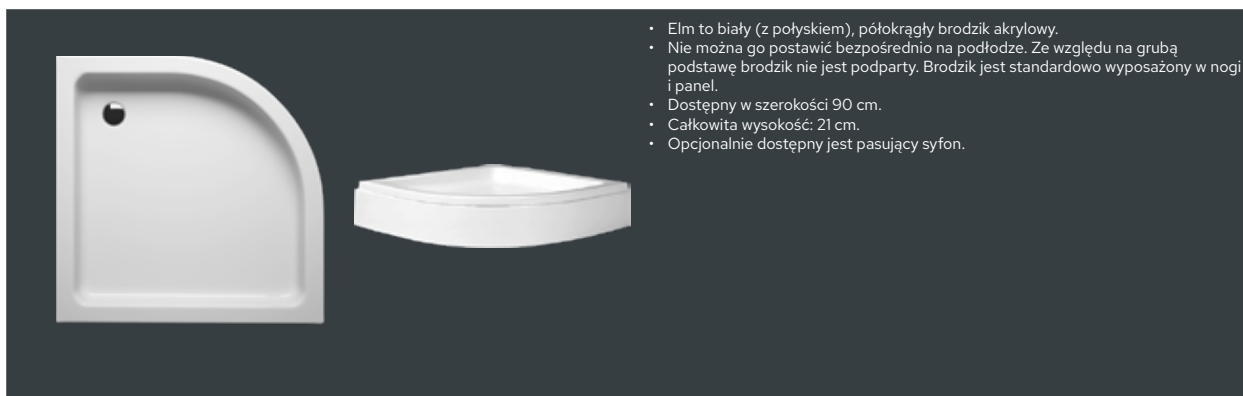

AKCESORIA

syfon Viega z pokrywą chrom
90mm

208882
350,-

Syfon prysznicowy 90mm

208912
210,-

ELM

- Elm to biały (z połyskiem), półokrągły brodzik akrylowy.
- Nie można go postawić bezpośrednio na podłodze. Ze względu na grubą podstawę brodzik nie jest podparty. Brodzik jest standardowo wyposażony w nogi i panel.
- Dostępny w szerokości 90 cm.
- Całkowita wysokość: 21 cm.
- Opcjonalnie dostępny jest pasujący syfon.