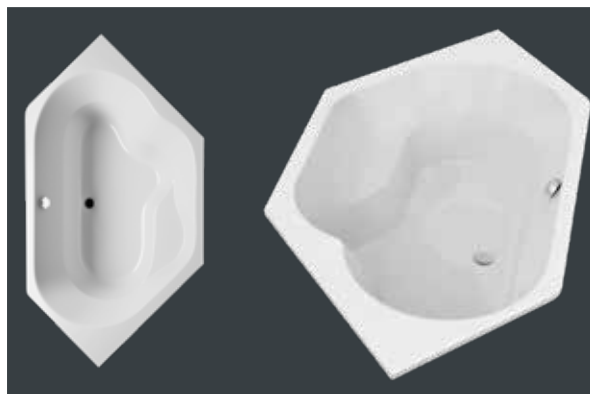

WINNIPEG

OPCJE (PATRZ STRONA 147 - 151)

- RihoPool Air
- RihoPool Flow
- RihoPool Joy
- RihoPool Bliss
- Plug & Play Corner (patrz strona 53)
- Panele wannowe (patrz strona 67)

AKCESORIA (PATRZ STRONA 147 - 151)

- 207093: nogi 01U.
- 207024: zagłówek 05 czarny.
- 207025: zagłówek 05 szary.
- 207050: zagłówek 23 biały.
- 207052: zagłówek 26 czarny.
- 208711: syfon RIHO czarny matowy.
- 208867: syfon McAlpine chrom 70cm.
- 208873: syfon Viega chrom 70cm.
- 208875: syfon Viega z napełnianiem przez przelew 70cm.
- 208880: syfon z napełnianiem przez przelew chrom 80 cm.
- 207008: uchwyt, szary.
- 218427: zestaw luków inspekcyjnych.
- 220359: zagłówek do wanny Uniwersalny

WANNA BEZ SYSTEMU

wymiary	kolor	wariant	RIHO Fall	kod	objętość (litry)	cena netto
145x145x47,5	biały z połyskiem			B010001005	175	2.358,-

RIHOPOOL: AIR

wymiary	kolor	wariant	system	RIHO Fall	kod	objętość (litry)	cena netto
145x145x60	biały z połyskiem	prawa	Air		B010007005	175	7.954,-

RIHOPOOL: FLOW

wymiary	kolor	wariant	system	RIHO Fall	kod	objętość (litry)	cena netto
145x145x60	biały z połyskiem	prawa	Flow		B010009005	175	9.461,-

RIHOPOOL: JOY

wymiary	kolor	wariant	system	RIHO Fall	kod	objętość (litry)	cena netto
145x145x60	biały z połyskiem	prawa	Joy		B010010005	175	15.488,-