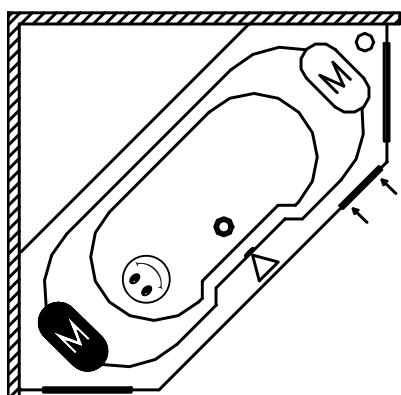

- Ⓜ Położenie silnika I (hydro)

- Ⓜ Położenie silnika II (hydro)

- Ⓜ Położenie silnika III (aero)

- Zbiornik na płyn do dezynfekcji

- △ Sterownik elektroniczny

- ▬ Otwór rewizyjny

- ↑ ↑ Dodatkowy otwór rewizyjny

- 😊 Pozycja w wannie