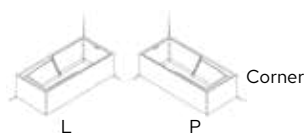

STILL SHOWER

W ZESTAWIE (PATRZ STRONA 145 - 149)

- ✓ nogi
- ✓ sifon
- ✓ klik-klak i nakładka na przelew w kolorze białym z połyskiem

OPTIES (ZIE PATRZ STRONA 145 - 149)

- RIHO Fall
- Plug & Play Corner
- Plug & Play B2W

ACCESSOIRES (ZIE PATRZ STRONA 145 - 149)

- 207047: zagłówek 21 biały.
- 207048: zagłówek 21 antracyt.
- 207003: półka bambusowa M (67/71cm), biała.
- 211420: półka bambusowa M (67/71cm), czarna.
- 220359: zagłówek do wanny Uniwersalny

PLUG & PLAY

wymiary	kolor	wariant	system	RIHO Fall	kod	objętość (litry)	cena netto
180x80x62	biały z połyskiem	Corner prawa			B103009005	260	5.812,-
		Corner prawa		Fall biały	B103020005	260	7.001,-
		Corner lewa			B103010005	260	5.812,-
		Corner lewa		Fall biały	B103021005	260	7.001,-
		B2W prawa			B103025005	260	6.611,-
		B2W prawa		Fall biały	B103027005	260	7.800,-
		B2W lewa			B103026005	260	6.611,-
		B2W lewa		Fall biały	B103028005	260	7.800,-