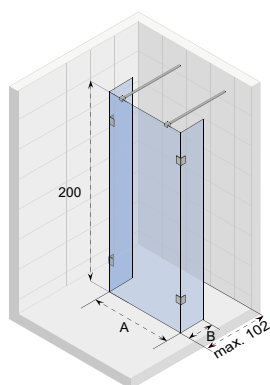

*Do zestawu dołączony jest wspornik o długości 100cm. Istnieje możliwość zakupu wspornika o długości 160cm – patrz strona 209

SCANDIC NXT 202

A	B	brodzik	L/P	kolor	kod	cena netto
116	27	120	L = P	czarny	G001049121	3.880,-
116	27	120	L = P	chrom	G001049120	3.880,-
116	37	120	L = P	czarny	G001050121	3.980,-
116	37	120	L = P	chrom	G001050120	3.980,-
136	37	140	L = P	czarny	G001051121	4.090,-
136	37	140	L = P	chrom	G001051120	4.090,-
156	37	160	L = P	czarny	G001052121	4.190,-
156	37	160	L = P	chrom	G001052120	4.190,-

*Do zestawu dołączony jest wspornik o długości 100cm. Istnieje możliwość zakupu wspornika o długości 160cm – patrz strona 209