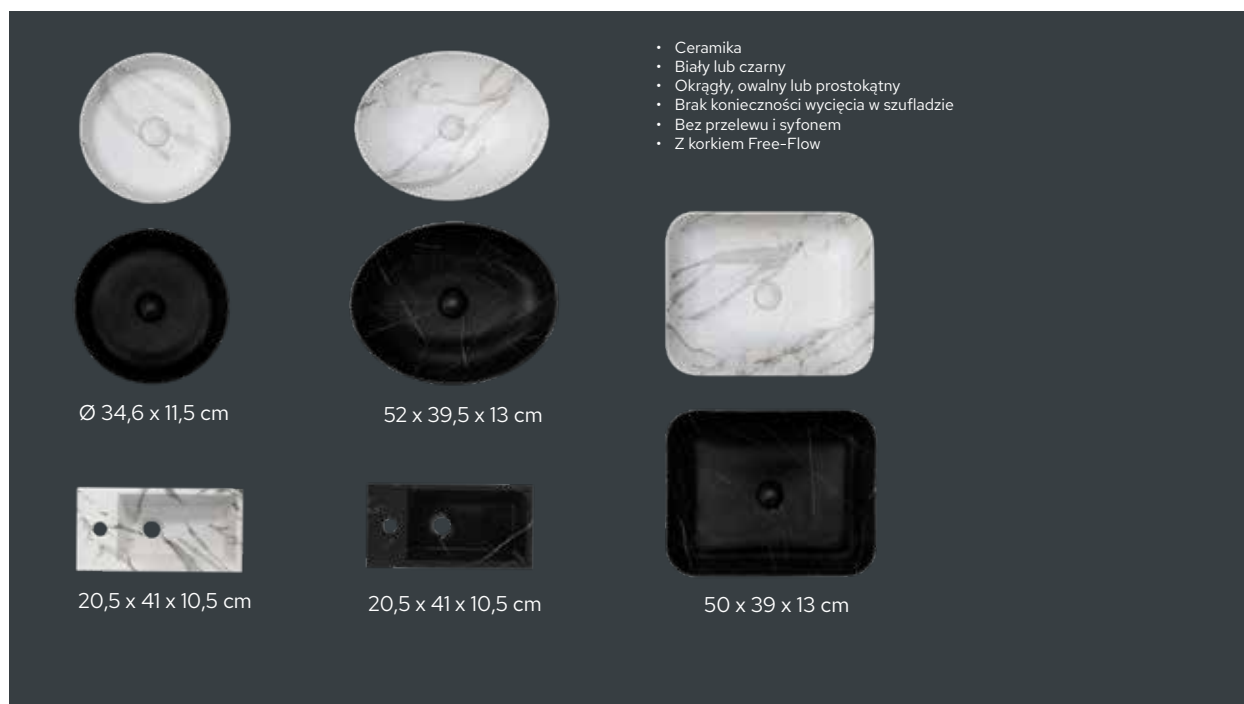

SPRING-UP MARBLE BOWLS

art. no.	opis	wym. umywalka (s x g x w)	cena netto
W031005M00	Waskom, rond, ceramika, marmur matowy biały	Ø 34,6 x 11,5 cm	682,-
W031005M01	Waskom, rond, ceramika, marmur matowy czarne	Ø 34,6 x 11,5 cm	682,-
W031004M00	Waskom, ovaal, ceramika, marmur matowy biały	52 x 39,5 x 13 cm	792,-
W031004M01	Waskom, ovaal, ceramika, marmur matowy czarne	52 x 39,5 x 13 cm	792,-
W031006M00	Waskom, rechthoekig, ceramika, marmur matowy biały	50 x 39 x 13 cm	792,-
W031006M01	Waskom, rechthoekig, ceramika, marmur matowy czarne	50 x 39 x 13 cm	792,-
W031007M00	Umywalka, marmur matowy biały, 1 otwór na baterię, prawo	20,5 x 41 x 10,5 cm	649,-
W031007M01	Umywalka, marmur matowy czarne, 1 otwór na baterię, prawo	20,5 x 41 x 10,5 cm	649,-
W031008M00	Umywalka, marmur matowy biały, 1 otwór na baterię, lewy	20,5 x 41 x 10,5 cm	649,-
W031008M01	Umywalka, marmur matowy czarne, 1 otwór na baterię, lewy	20,5 x 41 x 10,5 cm	649,-