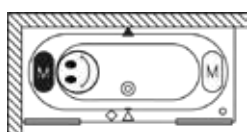

RIHOPOOL: BLISS

Prawa