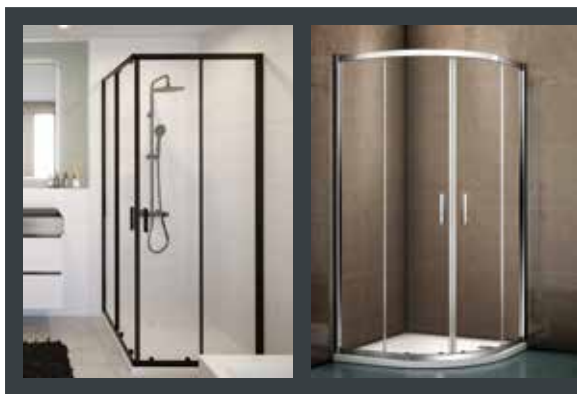

HAMAR 2.0

- Klasyczna kabina prysznicowa z drzwiami przesuwnymi w nowoczesnej wersji
- Wysokiej jakości podwójne rolki
- Profile z polerowanego na wysoki połysk aluminium lub czarne matowe
- Wysoka szczelność
- Łatwy montaż
- Bezpieczne szkło hartowane o grubości 6 mm
- Unikalny sposób wypinania drzwi dla łatwej konserwacji

HAMAR 309