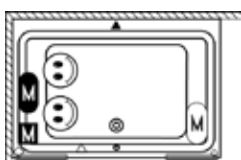

RIHOPOOL: AIR

Prawa