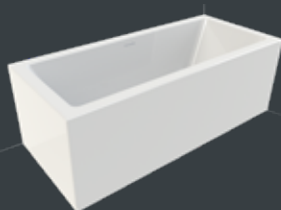

Przegląd

Linares	42
Rethink Cubic	43
Rethink Cubic Wall	45
Rethink Space	46
Still Shower	47
Still Smart	48
Still Square	49
Austin	50
Winnipeg	51
Yukon	52

Przegląd kolekcji

Linares Plug & Play
160x70 cm 190x90 cm
170x75 cm 200x90 cm
180x80 cm str. 54