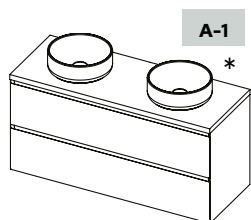

Ø 34,6 x 11,5 cm

52 x 39,5 x 13 cm

50 x 39 x 13 cm

41 x 20,5 x 10,5 cm

SPRING-UP TABLET ZESTAWY Z UMYWALEK

KONFIGURACJA A

A-1 *

A-2 *