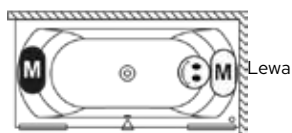

RIHOPOOL: JOY

wymiary	kolor	wariant	system	RIHO Fall	kod	objętość (litry)	cena netto
150x70x57	biały z połyskiem	prawa	Joy		B049005005	80	14.360,-
160x70x57		prawa	Joy		B050005005	95	14.473,-
170x75x57		prawa	Joy		B051009005	130	14.617,-
180x80x61		prawa	Joy		B052009005	195	14.781,-
190x90x61		prawa	Joy		B053014005	240	15.037,-
		lewa	Joy		B053015005	240	15.037,-
200x90x62		prawa	Joy		B054008005	270	15.426,-
		lewa	Joy		B054009005	270	15.426,-