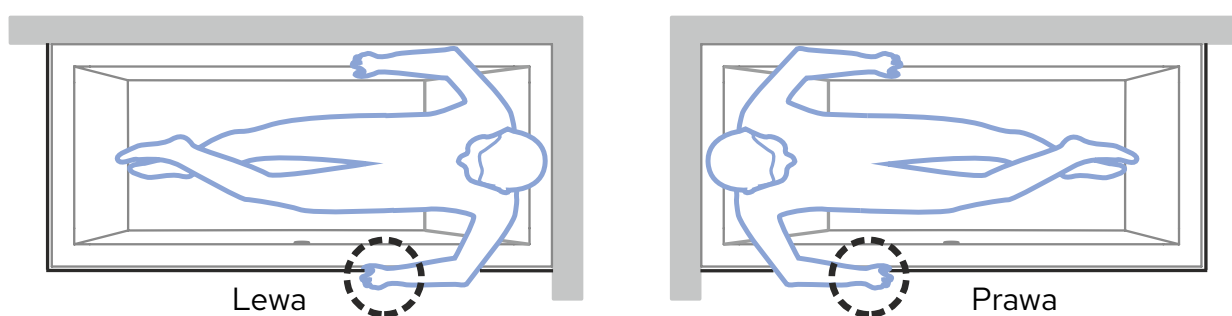

Stylowe i wyrafinowane wanny i brodziki wykonane są z akrylu barwionego w masie. Materiał i produkcja są zgodne z normami DIN EN 198, DIN EN 249 i DIN EN 263. Wanny są dodatkowo wzmocnione po ich zewnętrznej stronie.

Zalety wanny akrylowej?

- ✓ Gładka i pozbawiona porów powierzchnia
- ✓ Higieniczna i łatwa do czyszczenia
- ✓ Odporność na promieniowanie UV
- ✓ Zapewnia przyjemnie ciepłą powierzchnię
- ✓ Niski poziom hałasu
- ✓ Odporność na starzenie i trwałość
- ✓ Niewielka waga

Informacje ogólne

- Wszystkie wanny akrylowe są dostępne w kolorze białym błyszczącym oraz, jeśli jest to wskazane, w kolorze białym matowym (aksamitna biel).
- RIHO zaleca, aby zawsze używać odpowiedniego zestawu nóg. Inne modele mogą spowodować uszkodzenie.
- Nasze warunki sprzedaży i karty danych produktów można znaleźć na naszej stronie internetowej: www.riho.com
- Parawan nawanny w modelu z hydromasażem nie zawsze jest możliwy (m.in. ze względu na położenie sterownika). W tej sprawie należy skontaktować się z RIHO.
- Zestawy przelewowe oferowane przez RIHO posiadają elastyczny wąż pomiędzy przelewem a syfonem (do połączenia z wanną z hydromasażem).
- Panele wannowe NIE są odpowiednie dla wanien Thermae
- Zamawiając wannę z systemem hydromasażu, często trzeba wybrać stronę: lewą lub prawą. Poniższy rysunek wyjaśnia różnicę: