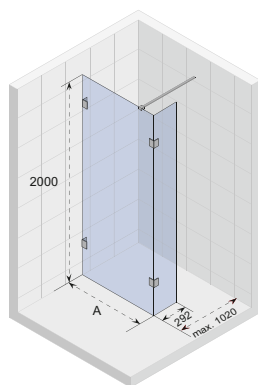

SCANDIC NXT 402

A	brodzik	L/P	kolor	kod	cena netto
96,8 - 97,2	100	L = P	czarny	G001124121	2.930,-
96,8 - 97,2	100	L = P	chrom	G001124120	2.930,-
106,8 - 107,2	110	L = P	czarny	G001125121	3.040,-
106,8 - 107,2	110	L = P	chrom	G001125120	3.040,-
116,8 - 117,2	120	L = P	czarny	G001126121	3.140,-
116,8 - 117,2	120	L = P	chrom	G001126120	3.140,-
136,8 - 137,2	140	L = P	czarny	G001127121	3.250,-
136,8 - 137,2	140	L = P	chrom	G001127120	3.250,-
156,8 - 157,2	160	L = P	czarny	G001128121	3.350,-
156,8 - 157,2	160	L = P	chrom	G001128120	3.350,-

* Do zestawu dołączony jest wspornik o długości 100cm. Istnieje możliwość zakupu wspornika o długości 160cm – patrz strona 209