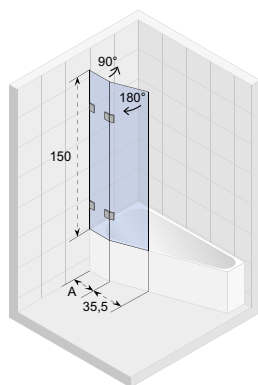

SCANDIC NXT 500

Wersja lewa

A	wanna	L/P	kolor	kod	cena netto
82	Yukon P	lewa	czarny	G001163121	2.930,-
82	Yukon L	prawa		G001164121	2.930,-
82	Yukon P	lewa	chrom	G001163120	2.930,-
82	Yukon L	prawa		G001164120	2.930,-
46	Delta 150/160 P	lewa	czarny	G001169121	2.930,-
46	Delta 150/160 L	prawa		G001170121	2.930,-
46	Delta 150/160 P	lewa	chrom	G001169120	2.930,-
46	Delta 150/160 L	prawa		G001170120	2.930,-
56	Rethink Space P	lewa	czarny	G001171121	2.930,-
56	Rethink Space L	prawa		G001172121	2.930,-
56	Rethink Space P	lewa	chrom	G001171120	2.930,-
56	Rethink Space L	prawa		G001172120	2.930,-