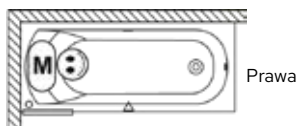

RIHOPOOL: AIR

Prawa

Lewa

wymiary	kolor	wariant	system	RIHO Fall	kod	objętość (litry)	cena netto
150x70x55	biały z połyskiem	prawa	Air		B058003005	80	6.663,-
		lewa	Air		B058004005	80	6.663,-
160x70x55		prawa	Air		B059003005	90	6.724,-
		lewa	Air		B059004005	90	6.724,-
170x70x55		prawa	Air		B060003005	105	6.775,-
		lewa	Air		B060004005	105	6.775,-
180x80x55		prawa	Air		B061002005	140	6.991,-
		lewa	Air		B061003005	140	6.991,-