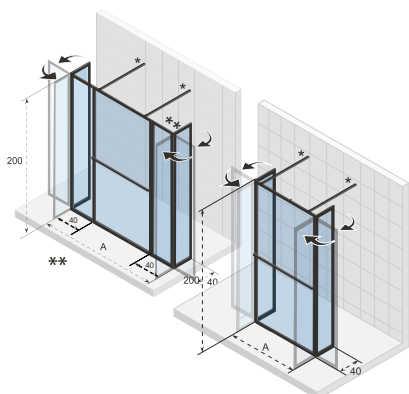

LUCID 404 SWING

A		kolor	kod	cena netto
95,6	L = P	czarny	G005065121	3.411,-
105,6	L = P		G005066121	3.582,-
125,6	L = P		G005067121	3.753,-
145,6	L = P		G005068121	3.843,-
185,6	L = P		G005069121	4.698,-

*Standardowo do zestawu dodawany jest wspornik o długości 98,5cm. Inne pasujące wsporniki można znaleźć na stronie 209

** Wariant 180 składa się z 5 części, pozostałe warianty z 3