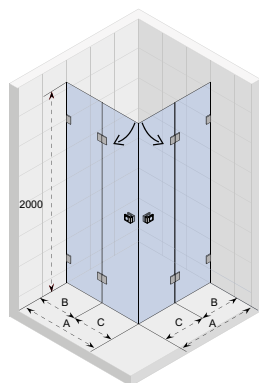

A	B	C	brodzik	L/P	kolor	kod	cena netto
156,8 - 157,2	86,8 - 87,2	66,4	160x90	lewa	chrom	G001097120	5.350,-
156,8 - 157,2	86,8 - 87,2	66,4	160x90	prawa		G001098120	5.350,-

*Do kabin w rozmiarze 120 i większych dołączony jest wspornik o długości 100cm. Istnieje możliwość zakupu wspornika o długości 160cm – patrz strona 209

SCANDIC NXT 207

A	B	C	brodzik	L/P	kolor	kod	cena netto
76,8 - 77,2	19,7	57,3	80x80	L = P	czarny	G001099121	5.980,-
76,8 - 77,2	19,7	57,3	80x80	L = P	chrom	G001099120	5.980,-
86,8 - 87,2	19,7	67,3	90x90	L = P	czarny	G001100121	6.190,-
86,8 - 87,2	19,7	67,3	90x90	L = P	chrom	G001100120	6.190,-