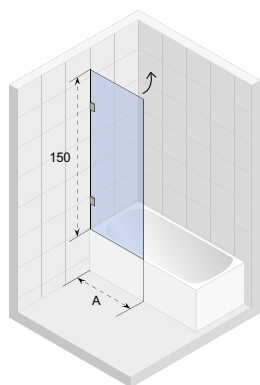

SCANDIC NXT 108

Wersja lewa

A	wanna	L/P	kolor	kod	cena netto
64,8 - 65,2	prostokątna	lewa	czarny	G001135121	1.670,-
64,8 - 65,2	prostokątna	prawa		G001136121	1.670,-
64,8 - 65,2	prostokątna	lewa	chrom	G001135120	1.670,-
64,8 - 65,2	prostokątna	prawa		G001136120	1.670,-
74,8 - 75,2	prostokątna	lewa	czarny	G001137121	1.780,-
74,8 - 75,2	prostokątna	prawa		G001138121	1.780,-
74,8 - 75,2	prostokątna	lewa	chrom	G001137120	1.780,-
74,8 - 75,2	prostokątna	prawa		G001138120	1.780,-
84,8 - 85,2	prostokątna	lewa	czarny	G001139121	1.880,-
84,8 - 85,2	prostokątna	prawa		G001140121	1.880,-
84,8 - 85,2	prostokątna	lewa	chrom	G001139120	1.880,-
84,8 - 85,2	prostokątna	prawa		G001140120	1.880,-
94,8 - 95,2	prostokątna	lewa	czarny	G001141121	1.990,-
94,8 - 95,2	prostokątna	prawa		G001142121	1.990,-
94,8 - 95,2	prostokątna	lewa	chrom	G001141120	1.990,-
94,8 - 95,2	prostokątna	prawa		G001142120	1.990,-