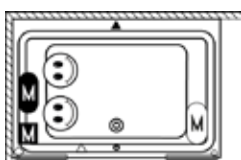

RIHOPOOL: FLOW

Prawa

Lewa

wymiary	kolor	wariant	system	RIHO Fall	kod	objętość (litry)	cena netto
180x120x63	biały z połyskiem	prawa	Flow		B064015005	335	11.706,-
		lewa	Flow		B064016005	335	11.706,-

RIHOPOOL: JOY