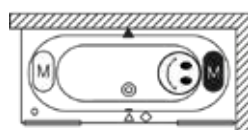

Lewa

wymiary	kolor	wariant	system	RIHO Fall	kod	objętość (litry)	cena netto
170x80x65	biały z połyskiem	prawa	Air		B055004005	190	7.308,-
		lewa	Air		B055005005	190	7.308,-
180x80x65		prawa	Air		B056006005	210	7.390,-
		lewa	Air		B056007005	210	7.390,-
190x80x65		prawa	Air		B057007005	235	7.708,-
		lewa	Air		B057008005	235	7.708,-