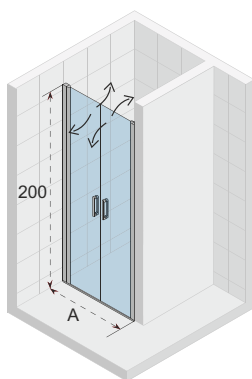

NOVIK 111

A	brodzik	L/P	kolor	kod	cena netto
86,5 - 89,5	90	L = P	chrom	G003004120	2.200,-
96,5 - 99,5	100	L = P		G003005120	2.300,-