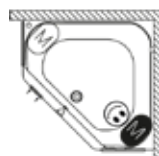

Lewa

wymiary	kolor	wariant	system	RIHO Fall	kod	objętość (litry)	cena netto
145x145x60	biały z połyskiem	prawa	Air		B005007005	270	8.149,-
		lewa	Air		B005008005	270	8.149,-