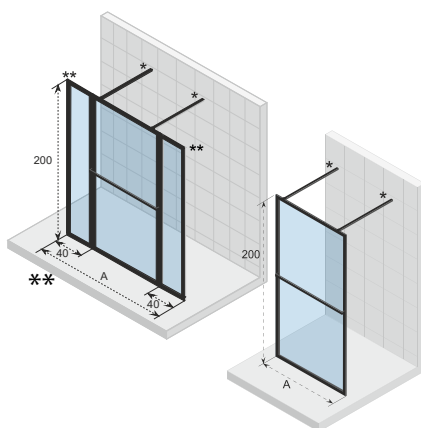

*Standardowo do zestawu dodawany jest wspornik o długości 98,5cm. Inne pasujące wsporniki można znaleźć na stronie 209

** Warianty 160 i 180 składają się z 2 części, pozostałe warianty z 1 części

LUCID 401