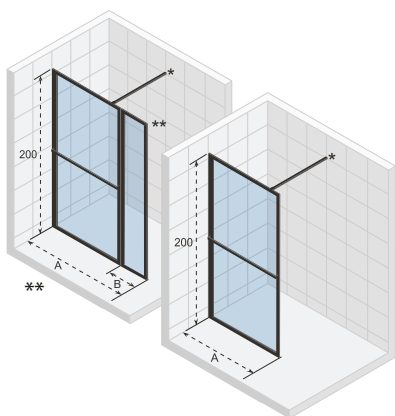

LUCID 400

A	B	brodzik		kolor	kod	cena netto
88,8 - 89,8		90	L = P	czarny	G005025121	1.791,-
98,8 - 99,8		100	L = P		G005026121	1.962,-
118,8 - 119,8		120	L = P		G005027121	2.133,-
138,8 - 139,8		140	L = P		G005028121	2.304,-
158,8 - 159,8**	40	160	L = P		G005053121	2.646,-
178,8 - 179,8**	40	180	L = P		G005054121	2.898,-

*Standardowo do zestawu dodawany jest wspornik o długości 98,5cm. Inne pasujące wsporniki można znaleźć na stronie 209

** Warianty 160 i 180 składają się z 2 części, pozostałe warianty z 1 części