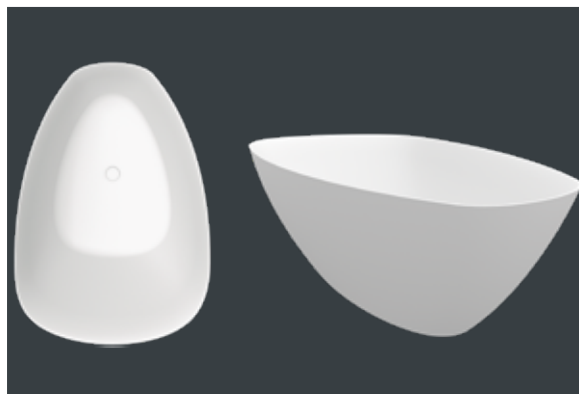

smoke - umber

wymiary	kolor	kod	objętość (litry)	waga	cena netto
160x160x57	frosted smoke	B125002F01	504	127	30.648,-
	frosted umber	B125002F02	504	127	30.648,-

TOLEDO

W ZESTAWIE (PATRZ STRONA 140 - 141)