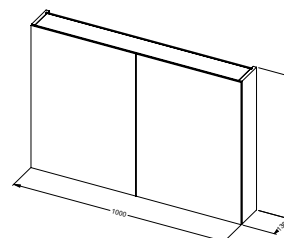

Nr art.	cena netto	Nr art.	cena netto	Nr art.	cena netto
F001480ANT	1913,-	F001481ANT	2551,-	F001482ANT	2976,-

120 cm (2 x 60 cm)	Panele boczne do szafki z lustrem (zestaw 2)