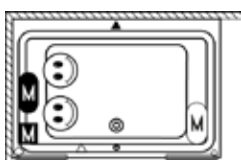

RIHOPOOL: FLOW

Prawa