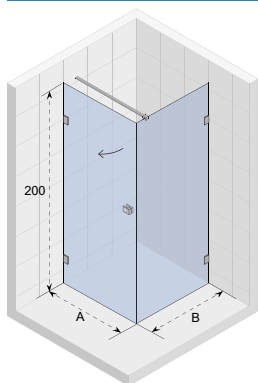

SCANDIC NXT 201

A	B	brodzik	L/P	kolor	kod	cena netto
76,8 - 77,2	76,8 - 77,2	80x80	lewa	czarny	G001031121	3.980,-
76,8 - 77,2	76,8 - 77,2	80x80	prawa		G001032121	3.980,-
76,8 - 77,2	76,8 - 77,2	80x80	lewa	chrom	G001031120	3.980,-
76,8 - 77,2	76,8 - 77,2	80x80	prawa		G001032120	3.980,-
76,8 - 77,2	86,8 - 87,2	80x90	lewa	czarny	G001033121	4.090,-
76,8 - 77,2	86,8 - 87,2	80x90	prawa		G001034121	4.090,-
76,8 - 77,2	86,8 - 87,2	80x90	lewa	chrom	G001033120	4.090,-
76,8 - 77,2	86,8 - 87,2	80x90	prawa		G001034120	4.090,-
76,8 - 77,2	96,8 - 97,2	80x100	lewa	czarny	G001035121	4.190,-
76,8 - 77,2	96,8 - 97,2	80x100	prawa		G001036121	4.190,-
76,8 - 77,2	96,8 - 97,2	80x100	lewa	chrom	G001035120	4.190,-
76,8 - 77,2	96,8 - 97,2	80x100	prawa		G001036120	4.190,-