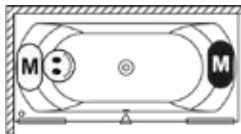

LINARES

RIHOPOOL: JOY

Prawa

Lewa

wymiary	kolor	wariant	system	RIHO Fall	kod	objętość (litry)	cena netto
150x70x57	biały z połyskiem	prawa	Joy		B139005005	80	14.422,-
160x70x57		prawa	Joy		B140006005	95	14.545,-
170x75x57		prawa	Joy		B141009005	130	14.740,-
180x80x61		prawa	Joy		B142009005	195	14.893,-
190x90x61		prawa	Joy		B143014005	240	15.180,-
		lewa	Joy		B143015005	240	15.180,-
200x90x62		prawa	Joy		B144009005	270	15.488,-
		lewa	Joy		B144010005	270	15.488,-
150x70x57	biały matowy	prawa	Joy		B139005105	80	15.037,-
160x70x57		prawa	Joy		B140006105	95	15.139,-
170x75x57		prawa	Joy		B141009105	130	15.242,-
180x80x61		prawa	Joy		B142009105	195	15.467,-
190x90x61		prawa	Joy		B143014105	240	15.724,-
		lewa	Joy		B143015105	240	15.724,-
200x90x62		prawa	Joy		B144009105	270	15.990,-
		lewa	Joy		B144010105	270	15.990,-