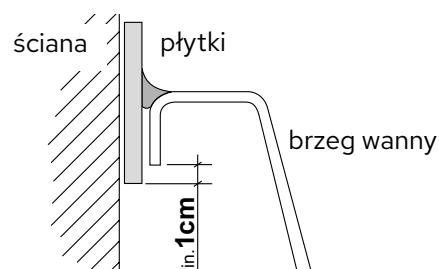

Podczas instalacji wanny z hydromasażem należy wziąć pod uwagę, że silniki i węże mogą znajdować się do 20 mm wewnątrz zewnętrznej krawędzi wanny. Wanna powinna spoczywać na nogach na solidnej powierzchni.