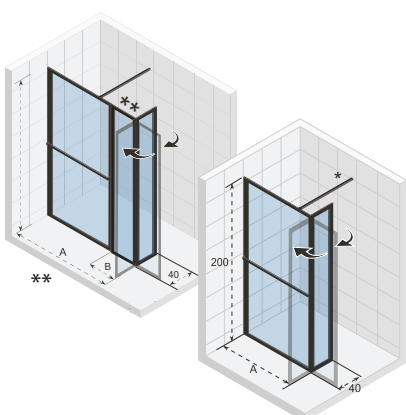

*Standardowo do zestawu dodawany jest wspornik o długości 98,5cm. Inne pasujące wsporniki można znaleźć na stronie 209

** Warianty 160 i 180 składają się z 3 części, a pozostałe z 2

LUCID 402 SWING

A	B		kolor	kod	cena netto
92,5 - 93,5		L = P	czarny	G005059121	2.556,-
102,5 - 103,5		L = P		G005060121	2.646,-
122,5 - 123,5		L = P		G005061121	2.817,-
142,5 - 143,5		L = P		G005062121	2.988,-
162,5 - 163,5**	40	L = P		G005063121	3.411,-
182,5 - 183,5**	40	L = P		G005064121	3.582,-