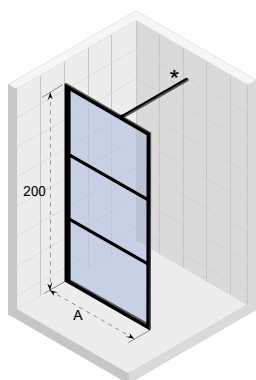

GRID 400

A	brodzik	wersja	kolor	kod	cena netto
88,8 - 89,8	90	L = P	czarny	G004025121	1.791,-
98,8 - 99,8	100	L = P		G004026121	1.962,-
118,8 - 119,8	120	L = P		G004027121	2.133,-
138,8 - 139,8	140	L = P		G004028121	2.304,-

*Standardowo do zestawu dodawany jest wspornik o długości 98,5cm. Inne pasujące wsporniki można znaleźć na stronie 209.