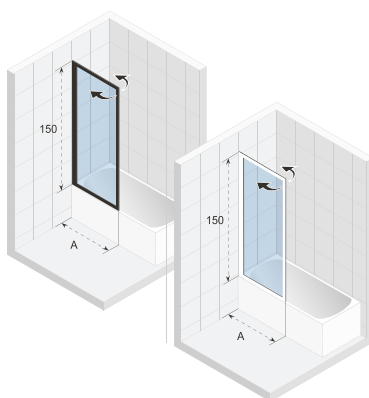

LUCID 501

A	kolor	kod	cena netto
79,3 - 80,7	czarny (odwracalny)	G005046121	1.431,-
79,3 - 80,7	biały (odwracalny)	G005046122	1.431,-