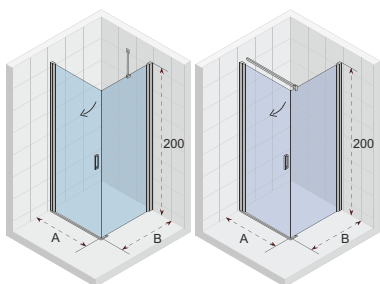

NOVIK 201

A	B	brodzik	L/P	kolor	kod	cena netto
75,6 - 77	75,7 - 76,7	80x80	L = P	chrom	G003006120	2.620,-
75,6 - 77	85,6 - 86,7	80x90	L = P		G003007120	2.720,-
75,6 - 77	95,6 - 96,7	80x100	L = P		G003008120	2.830,-
75,6 - 77	115,6 - 116,7	80x120	L = P		G003009120	2.930,-
85,6 - 87	75,6 - 76,7	90x80	L = P		G003010120	2.720,-
85,6 - 87	85,6 - 86,7	90x90	L = P		G003011120	2.830,-
85,6 - 87	95,6 - 96,7	90x100	L = P		G003012120	2.930,-
85,6 - 87	115,6 - 116,7	90x120	L = P		G003013120	3.040,-
95,6 - 97	75,6 - 76,7	100x80	L = P		G003014120	2.830,-
95,6 - 97	85,6 - 86,7	100x90	L = P		G003015120	2.930,-
95,6 - 97	95,6 - 96,7	100x100	L = P		G003016120	3.040,-
95,6 - 97	115,6 - 116,7	100x120	L = P		G003017120	3.140,-

*Do kabiny ze ścianką stałą o szerokości do 90cm dołączony jest wspornik 45°