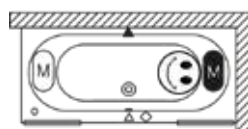

Lewa

wymiary	kolor	wariant	system	RIHO Fall	kod	objętość (litry)	cena netto
170x80x65	biały z połyskiem	prawa	Flow		B055009005	190	8.815,-
		lewa	Flow		B055010005	190	8.815,-
180x80x65		prawa	Flow		B056011005	210	8.897,-
		lewa	Flow		B056012005	210	8.897,-
190x80x65		prawa	Flow		B057012005	235	9.215,-
		lewa	Flow		B057013005	235	9.215,-