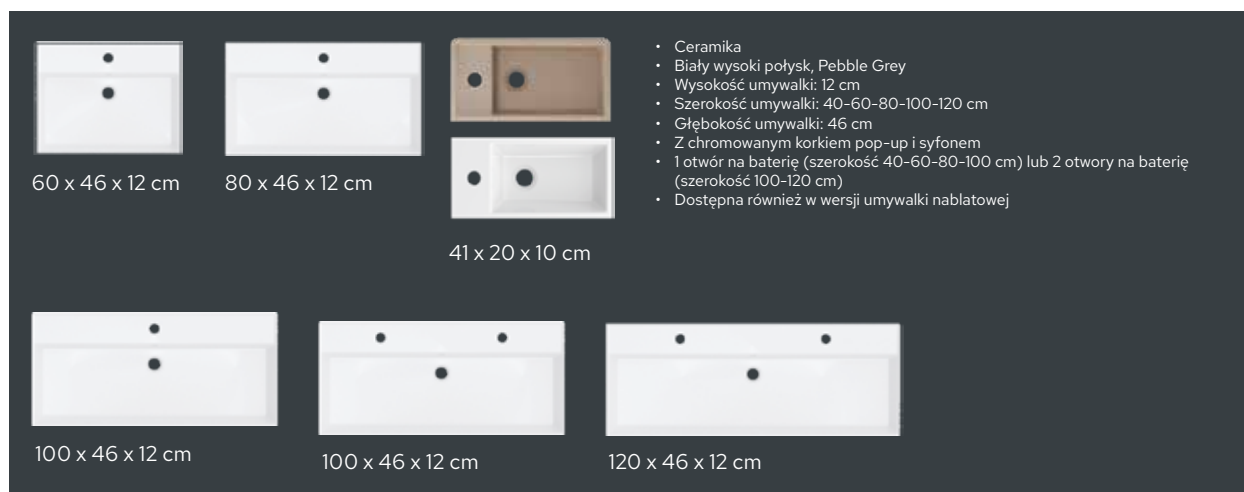

SPRING-UP RISE UMYWALKA

- Ceramika
- Biały wysoki połysk, Pebble Grey
- Wysokość umywalki: 12 cm
- Szerokość umywalki: 40-60-80-100-120 cm
- Głębokość umywalki: 46 cm
- Z chromowanym korkiem pop-up i syfonem
- 1 otwór na baterię (szerokość 40-60-80-100 cm) lub 2 otwory na baterię (szerokość 100-120 cm)
- Dostępna również w wersji umywalki nablatowej

art. no.	opis	wym. umywalka (s x g x w)	cena netto
W005001005	Umywalka, 1 Otwór na baterię, Ceramika, Połysk biały	60 x 46 x 12 cm	900,-
W005002005	Umywalka, 1 Otwór na baterię, Ceramika, Połysk biały	80 x 46 x 12 cm	1010,-
W005003005	Umywalka, 1 Otwór na baterię, Ceramika, Połysk biały	100 x 46 x 12 cm	1370,-
W005004005	Umywalka, 2 Otwory na baterię, Ceramika, Połysk biały	100 x 46 x 12 cm	1370,-
W005005005	Umywalka, 2 Otwory na baterię, Ceramika, Połysk biały	120 x 46 x 12 cm	1870,-
W012001005	Umywalka, 1 Otwór na baterię lewy, Ceramika, Połysk biały	41 x 20 x 10 cm	490,-
W012002005	Umywalka, 1 Otwór na baterię prawo, Ceramika, Połysk biały	41 x 20 x 10 cm	490,-
W012001106	Umywalka, 1 Otwór na baterię lewy, Ceramika, Pebble Grey	41 x 20 x 10 cm	690,-
W012002106	Umywalka, 1 Otwór na baterię prawo, Ceramika, Pebble Grey	41 x 20 x 10 cm	690,-