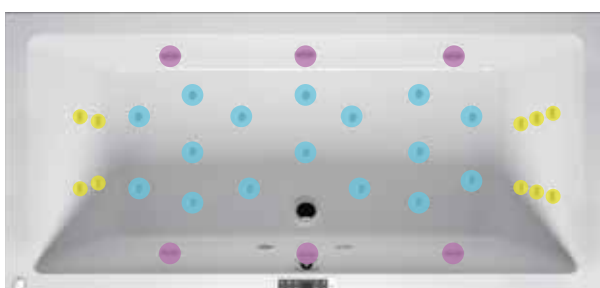

RIHOPOOL BLISS OPTYMALNE WELLNESS W DOMU

- + w standardzie: 16 dysz aero
- + 5 ustawień intensywności masażu dyszami aero
- + w standardzie: 6 dysz hydro Mini na plecy, 6 dysz hydro LUX po bokach i 4 dysze hydro Mini na stopy
- + podgrzewane powietrze dysz aero
- + 1 chromoterapia (światło kolorowe)
- + sterownik elektroniczny 10 przyciskowy
- + funkcja automatycznego osuszania
- + możliwość ręcznego włączania osuszania
- + funkcja bluetooth / muzyka oraz radio
- + system dezynfekcji
- + podgrzewanie wody
- + funkcja blokady rodzicielskiej