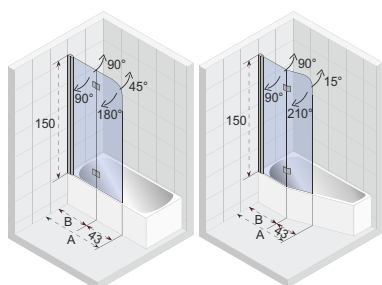

NOVIK 500

A	B	wanna	L/P	kolor	kod	cena netto
88,4 - 89,8	46.1	Delta	L = P	chrom	G003040120	1.570,-
99,3 - 100,7	57	prostokątna	L = P		G003041120	1.670,-
123,2 - 124,6	80.9	Yukon	L = P		G003042120	1.780,-