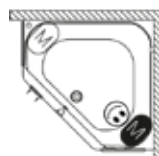

Lewa

wymiary	kolor	wariant	system	RIHO Fall	kod	objętość (litry)	cena netto
145x145x60	biały z połyskiem	prawa	Joy		B005016005	270	15.683,-
		lewa	Joy		B005017005	270	15.683,-