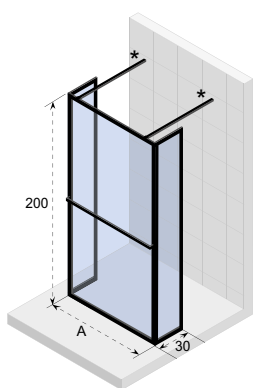

LUCID 404

A	brodzik		kolor	kod	cena netto
88,2	90	L = P	czarny	G005037121	3.159,-
98,2	100	L = P		G005038121	3.330,-
118,2	120	L = P		G005039121	3.411,-
138,2	140	L = P		G005040121	3.582,-
178,2	180	L = P		G005058121	4.608,-

*Standardowo do zestawu dodawany jest wspornik o długości 98,5cm. Inne pasujące wsporniki można znaleźć na stronie 209

** Wariant 180 składa się z 5 części, pozostałe warianty z 3