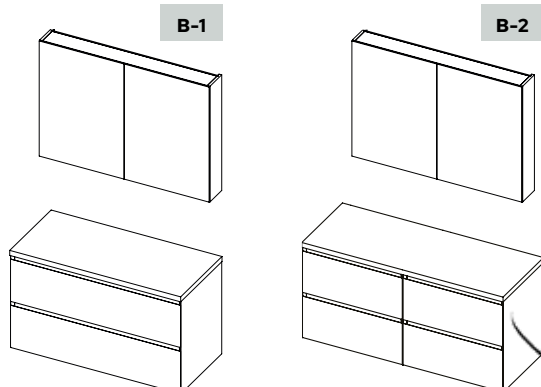

SPRING-UP TABLET ZESTAWY BEZ UMYWALEK

KONFIGURACJA B

Opcja: Z funkcją Spring-UP Dew można wybrać 2 szuflady (Konfiguracja A-1) lub 4 szuflady (Konfiguracja A-2) do szafki dolnej 120 cm.

Konfiguracja B składa się z szafki dolnej z pokrywą Spring-UP i szafki lustrzanej.

- ✓ Szafka dolna z wgłębieniami na umywalkę
- ✓ Szafka dolna 120 cm jest dostępna z 2 (A-1) i 4 szufladami (A-2)
- ✓ Opcjonalny rozdzielacz szuflad
- ✓ Szafka lustrzana antracyt z dwustronnym lustrem
- ✓ Panele boczne szafki lustrzanej są opcjonalnie dostępne we wszystkich kolorach (patrz str. 239).

GŁĘBOKOŚĆ ZLEWU: 40 CM

Wymiary mebla (szer. x gł. x wys.)	Umywalki	Wycięcie w szufladzie	Nr art.	cena netto		
				D05 D06 D07	R01 Z01	Z29 Z25 Z26 Z27 Z28
A-1 (2 szuflady)						
60 x 40 x 56	0		F001563***	4677,-	5315,-	6114,-
80 x 40 x 56	0		F001564***	5634,-	6271,-	7211,-
100 x 40 x 56	0		F001565***	6240,-	7058,-	8117,-

GŁĘBOKOŚĆ ZLEWU: 46 CM

Wymiary mebla (szer. x gł. x wys.)	Umywalki	Wycięcie w szufladzie	Nr art.	cena netto		
				D05 D06 D07	R01 Z01	Z29 Z25 Z26 Z27 Z28
A-1 (2 szuflady)						
60 x 46 x 56	0		F001553***	4677,-	5315,-	6114,-
80 x 46 x 56	0		F001554***	5634,-	6271,-	7211,-
100 x 46 x 56	0		F001555***	6240,-	7058,-	8117,-
120 x 46 x 56	0		F001557***	7186,-	7823,-	8997,-
A-2 (4 szuflady)						
120 x 46 x 56	0		F001574***	9673,-	10311,-	11858,-