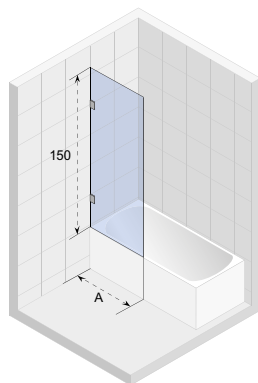

SCANDIC NXT 409

A	wanna	L/P	kolor	kod	cena netto
60	prostokątna	L = P	czarny	G001159121	1.360,-
60	prostokątna	L = P	chrom	G001159120	1.360,-
70	prostokątna	L = P	czarny	G001160121	1.420,-
70	prostokątna	L = P	chrom	G001160120	1.420,-
80	prostokątna	L = P	czarny	G001161121	1.460,-
80	prostokątna	L = P	chrom	G001161120	1.460,-
90	prostokątna	L = P	czarny	G001162121	1.570,-
90	prostokątna	L = P	chrom	G001162120	1.570,-