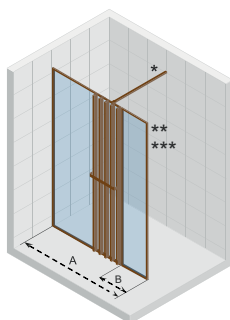

DEFINE AKCESORIA: DECOSCREEN

wymiary	L/P	kolor	kod	cena netto
40 x 200	L=P	Copper Matt	G010007302	1.690,-
		Gunmetal Matt	G010007303	1.690,-

Panel Decoscreen może być łączony ze wszystkimi kabinami Define i jest standardowo wyposażony w uchwyt na ręcznik. Panel można łatwo zdjąć na krótką chwilę w celu wyczyszczenia szyby.

Sito dekoracyjne należy zamówić osobno

DEFINE AKCESORIA: ŚCIANKA

wymiary	L/P	kolor	kod	cena netto
40 x 200	L=P	Copper Matt	G010006302	1.090,-
		Gunmetal Matt	G010006303	1.090,-

Ścianka 40 cm jest standardowo komponentem kabiny Define 400 w rozmiarach 160 cm i 180 cm oraz kabiny Define 402.

W zestawie: Profil H i profil narożny.

AKCESORIA: WSPORNIK

wymiary	kolor	kod	cena netto
120cm (90°)	Gunmetal Matt	218646	390,-
	Copper Matt	217524	390,-
160cm (90°)	Gunmetal Matt	218670	420,-
	Copper Matt	218662	420,-

KOMBINACJE DEFINE 400 Z PANELEM DECOSCREEN

90 - 100 - 120 - 140 cm

160 - 180 cm

90 - 100 - 120 - 140 cm

160 - 180 cm

KOMBINACJE DEFINE 402 Z PANELEM DECOSCREEN

90 - 100 - 120 - 140 cm

90 - 100 - 120 - 140 cm

90 - 100 - 120 - 140 cm

90 - 100 - 120 - 140 cm