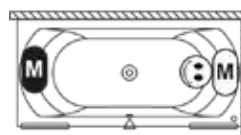

Lewa

wymiary	kolor	wariant	system	RIHO Fall	kod	objętość (litry)	cena netto
150x70x57	biały z połyskiem	prawa	Air		B049002005	80	6.827,-
160x70x57		prawa	Air		B050002005	95	6.939,-
170x75x57		prawa	Air		B051006005	130	7.083,-
180x80x61		prawa	Air		B052006005	195	7.247,-
190x90x61		prawa	Air		B053006005	240	7.503,-
		lewa	Air		B053007005	240	7.503,-
200x90x62		prawa	Air		B054002005	270	7.893,-
		lewa	Air		B054003005	270	7.893,-