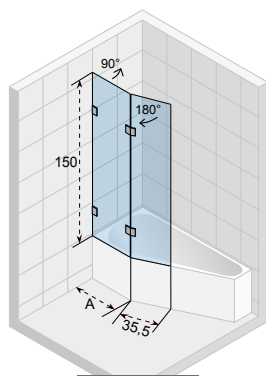

Scandic
NXT 500
(str.206)