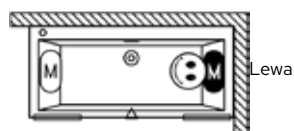

RIHOPOOL: FLOW

wymiary	kolor	wariant	system	RIHO Fall	kod	objętość (litry)	cena netto
180x80x59,5	biały z połyskiem	prawa	Flow		B160007005	215	9.502,-
		lewa	Flow		B160008005	215	9.502,-
		prawa	Flow	Fall biały	B160009005	215	10.691,-
		lewa	Flow	Fall biały	B160010005	215	10.691,-
	biały matowy	prawa	Flow		B160007105	215	9.963,-
		lewa	Flow		B160008105	215	9.963,-
		prawa	Flow	Fall biały	B160009105	215	11.152,-
		lewa	Flow	Fall biały	B160010105	215	11.152,-