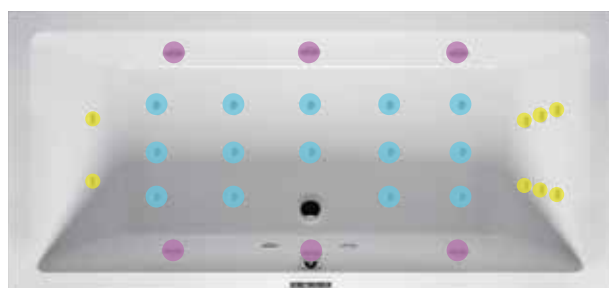

RIHOPOOL JOY ABY W PEŁNI SIĘ CIESZYĆ

- + w standardzie: 14 dysz aero
- + 3 ustawienia intensywności masażu dyszami aero
- + w standardzie: 6 dysz hydro Mini na plecy, 6 dysz hydro LUX po bokach i 2 dysze hydro Mini na stopy
- + podgrzewane powietrze dysz aero
- + 1 chromoterapia (światło kolorowe)
- + sterownik elektroniczny 4 przyciskowy
- + funkcja automatycznego osuszania
- + funkcja bluetooth / muzyka