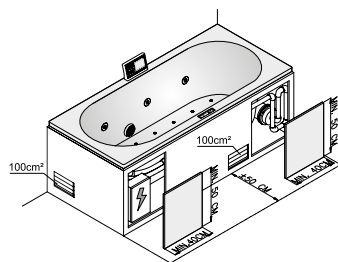

Podczas instalacji wanny z hydromasażem należy wziąć pod uwagę, że silniki i węże mogą znajdować się do 20 mm wewnątrz zewnętrznej krawędzi wanny. Wanna powinna spoczywać na nogach na solidnej powierzchni.