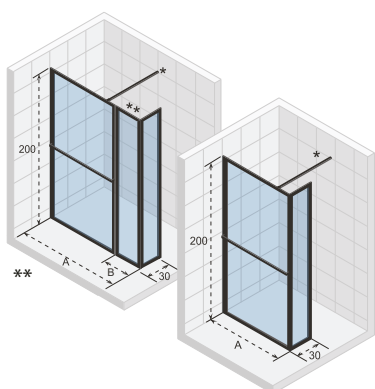

LUCID 402

A	B	brodzik		kolor	kod	cena netto
88,8 - 89,8		90	L = P	czarny	G005033121	2.385,-
98,8 - 99,8		100	L = P		G005034121	2.556,-
118,8 - 119,8		120	L = P		G005035121	2.646,-
138,8 - 139,8		140	L = P		G005036121	2.817,-
158,8 - 159,8**	40	160	L = P		G005055121	3.330,-
178,8 - 179,8**	40	180	L = P		G005056121	3.501,-

*Standardowo do zestawu dodawany jest wspornik o długości 98,5cm. Inne pasujące wsporniki można znaleźć na stronie 209

** Warianty 160 i 180 składają się z 3 części, a pozostałe z 2