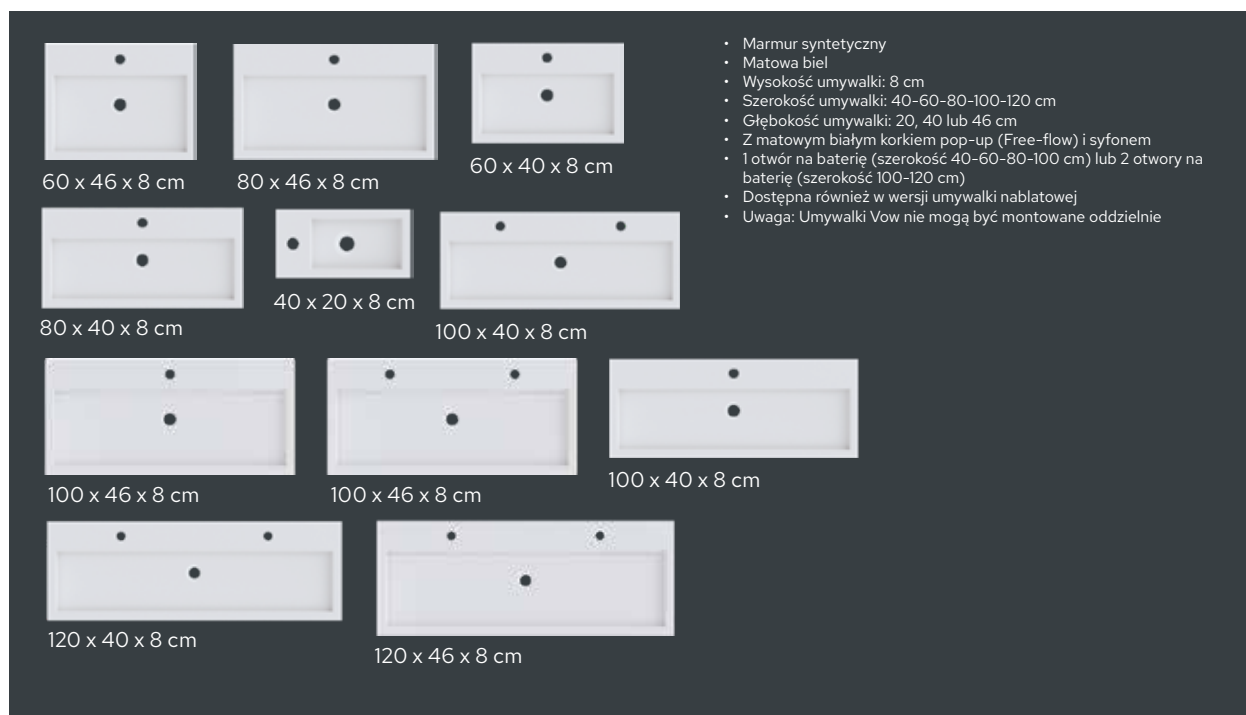

SPRING-UP VOW UMYWALKA

art. no.	opis	wym. umywalka (s x g x w)	cena netto
W004001105	Umywalka, 1 Otwór na baterię, Marmur syntetyczny, Matowy biały	60 x 46 x 8 cm	1040,-
W004002105	Umywalka, 1 Otwór na baterię, Marmur syntetyczny, Matowy biały	80 x 46 x 8 cm	1360,-
W004003105	Umywalka, 1 Otwór na baterię, Marmur syntetyczny, Matowy biały	100 x 46 x 8 cm	1570,-
W004004105	Umywalka, 2 Otwory na baterię, Marmur syntetyczny, Matowy biały	100 x 46 x 8 cm	1570,-
W004005105	Umywalka, 2 Otwory na baterię, Marmur syntetyczny, Matowy biały	120 x 46 x 8 cm	1880,-
W004006105	Umywalka, 1 Otwór na baterię, Marmur syntetyczny, Matowy biały	60 x 40 x 8 cm	1040,-
W004007105	Umywalka, 1 Otwór na baterię, Marmur syntetyczny, Matowy biały	80 x 40 x 8 cm	1250,-
W004008105	Umywalka, 1 Otwór na baterię, Marmur syntetyczny, Matowy biały	100 x 40 x 8 cm	1530,-
W004009105	Umywalka, 2 Otwory na baterię, Marmur syntetyczny, Matowy biały	100 x 40 x 8 cm	1530,-
W004010105	Umywalka, 2 Otwory na baterię, Marmur syntetyczny, Matowy biały	120 x 40 x 8 cm	1840,-
W004011105	Umywalka, 1 Otwór na baterię, Marmur syntetyczny, Matowy biały	40 x 20 x 8 cm	830,-