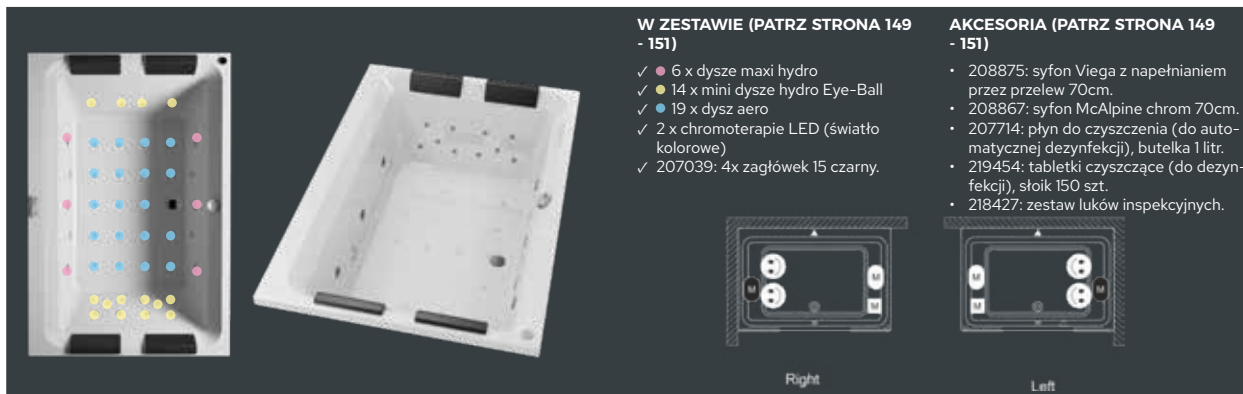

OLIVIA

W ZESTAWIE (PATRZ STRONA 149 - 151)

- ✓ 6 x dysze maxi hydro
- ✓ 14 x mini dysze hydro Eye-Ball
- ✓ 19 x dysz aero
- ✓ 2 x chromoterapie LED (światło kolorowe)
- ✓ 207039: 4x zagłówek 15 czarny.

AKCESORIA (PATRZ STRONA 149 - 151)

- 208875: syfon Viega z napełnianiem przez przelew 70cm.
- 208867: syfon McAlpine chrom 70cm.
- 207714: płyn do czyszczenia (do automatycznej dezynfekcji), butelka 1 litr.
- 219454: tabletki czyszczące (do dezynfekcji), słoik 150 szt.
- 218427: zestaw luków inspekcyjnych.

kod	opis	wymiary	objętość (litry)	waga	cena netto
B064003005	Olivia 180x120, prawa, czarny zagłówek	180x120x68	335	62	25.594,-
B064004005	Olivia 180x120, lewa, czarny zagłówek		335	62	25.594,-