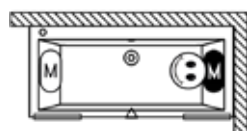

Lewa

wymiary	kolor	wariant	system	RIHO Fall	kod	objętość (litry)	cena netto
180x80x60	biały z połyskiem	prawa	Air		B158002005	215	7.360,-
		lewa	Air		B158003005	215	7.360,-