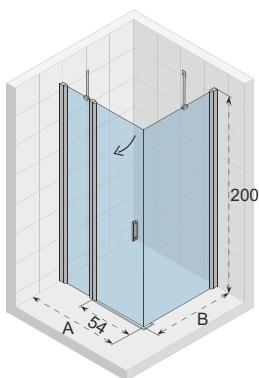

NOVIK 203

A	B	brodzik	L/P	kolor	kod	cena netto
85,8 - 86,8	75,8 - 76,8	90x80	L = P	chrom	G003018120	2.930,-
85,8 - 86,8	85,8 - 86,8	90x90	L = P		G003019120	3.100,-