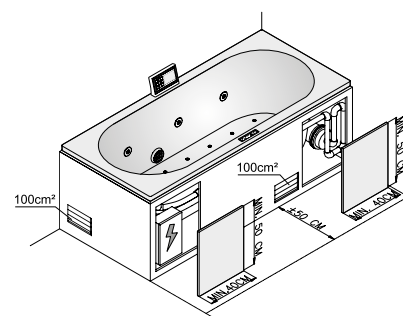

WYTYCZNE DOTYCZĄCE MONTAŻU

Ogólne wytyczne dotyczące instalacji

Umieszczenie wanny:

Aby zapobiec niepożądanym drganiom powodowanym przez silniki, nie zaleca się umieszczania wanny bezpośrednio przy ścianie. Przed montażem należy sprawdzić prawidłowe działanie systemu hydromasażu.

Podłączenie elektryczne:

Przed montażem wanny z systemem hydromasażu należy doprowadzić zasilanie elektryczne. Skrzynka elektryczna znajduje się w przedniej części wanny po stronie silnika hydro i jest wyposażona w przewód o długości 130cm.

Air i Flow (system pojedynczy aero lub hydro):
Napięcie: 230V/50Hz
Moc: Aero 550W lub Hydro 800W
Przewód zasilający: 3 x 1,5mm²

Joy (system kombinowany aero i hydro):
Napięcie: 230V/50Hz
Moc: Aero 550W lub Hydro 800W
Przewód zasilający: 3 x 1,5mm²

Bliss (system kombinowany aero i hydro+podgrzewanie):
Napięcie: 230V/50Hz
Moc: Aero 550W
Hydro 800W
Podgrzewanie wody 1500W
Przewód zasilający: 3 x 2,5mm²

Bliss (system kombinowany aero i hydro+podgrzewanie) dla wanien 2-osobowych:
(Castello, Savona, Colorado)
Napięcie: 2 x 230V/50Hz (dwa obwody elektryczne)
Moc: Aero 550W
Hydro 2 x 800W
Podgrzewanie wody 1500W
Przewód zasilający: 5 x 2,5mm²

Sparkle Mood (system powietrzny do wybranych wanien wolnostojących)
(Desire Back2Wall, Desire Corner, Devotion Back2Wall, Modesty)
Napięcie: 230V/50Hz
Moc: Aero 40 W
Przewód zasilający: 3x1,5 mm²

Montaż:

RIHO zaleca montaż wanny zgodnie z rysunkiem A w połączeniu z ewentualnym przedłużeniem wanny. W ten sposób płytki, dysze i odpady nie będą uciążliwe. RIHO nie ponosi odpowiedzialności za szkody i koszty powstałe podczas demontażu wanny.

Glazura:

Płytki na ścianie muszą być położone co najmniej 1 cm poniżej krawędzi wanny (patrz rysunek).

Kratki wentylacyjne: