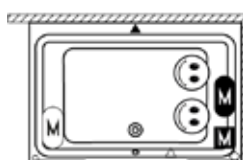

Lewa

wymiary	kolor	wariant	system	RIHO Fall	kod	objętość (litry)	cena netto
180x120x63	biały z połyskiem	prawa	Joy		B064018005	335	20.531,-
		lewa	Joy		B064019005	335	20.531,-