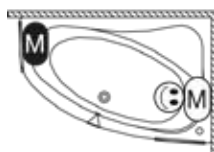

RIHOPOOL: JOY

Prawa

Lewa

wymiary	kolor	wariant	system	RIHO Fall	kod	objętość (litry)	cena netto
153,5x100,5x59	biały z połyskiem	prawa	Joy		B021008005	120	14.760,-
		lewa	Joy		B022007005	150	14.760,-
170x110x59		prawa	Joy		B017007005	200	15.170,-
		lewa	Joy		B018007005	200	15.170,-