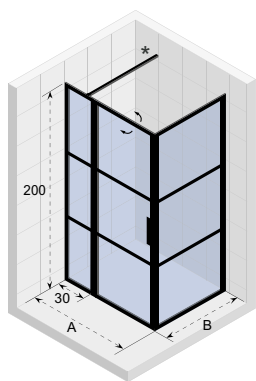

GRID 203

A	B	brodzik	wersja	kolor	kod	cena netto
108,1 - 110,9	78,8 - 80,2	110x80	L = P	czarny	G004016121	4.014,-
108,1 - 110,9	88,8 - 90,2	110x90	L = P		G004017121	4.185,-
108,1 - 110,9	98,8 - 100,2	110x100	L = P		G004018121	4.356,-
118,1 - 120,9	78,8 - 80,2	120x80	L = P		G004019121	4.185,-
118,1 - 120,9	88,8 - 90,2	120x90	L = P		G004020121	4.356,-
118,1 - 120,9	98,8 - 100,2	120x100	L = P		G004021121	4.527,-
128,1 - 130,9	78,8 - 80,2	130x80	L = P		G004022121	4.356,-
128,1 - 130,9	88,8 - 90,2	130x90	L = P		G004023121	4.527,-
128,1 - 130,9	98,8 - 100,2	130x100	L = P		G004024121	4.698,-

*Standardowo do zestawu dodawany jest wspornik o długości 98,5cm. Inne pasujące wsporniki można znaleźć na stronie 209.