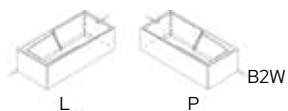

PLUG & PLAY

wymiary	kolor	wariant	system	RIHO Fall	kod	objętość (litry)	cena netto
180x80x62	biały z połyskiem	Corner prawa			B103009005	260	5.812,-
		Corner prawa		Fall biały	B103020005	260	7.001,-
		Corner lewa			B103010005	260	5.812,-
		Corner lewa		Fall biały	B103021005	260	7.001,-
		B2W prawa			B103025005	260	6.611,-
		B2W prawa		Fall biały	B103027005	260	7.800,-
		B2W lewa			B103026005	260	6.611,-
		B2W lewa		Fall biały	B103028005	260	7.800,-