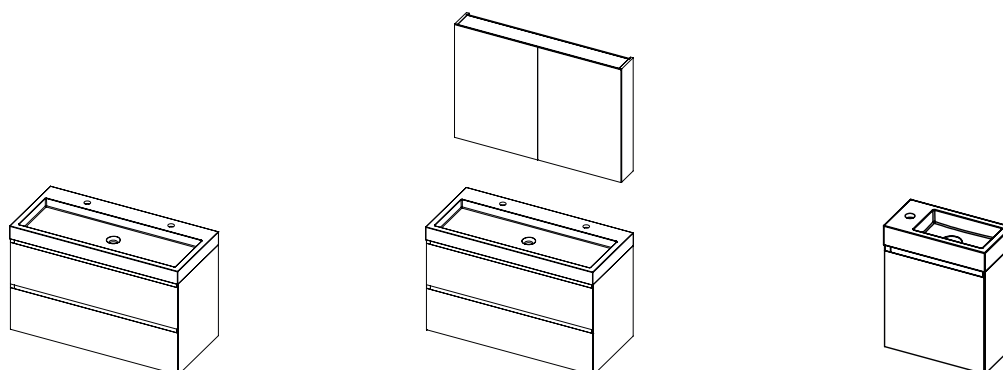

SPRING-UP VOW ZESTAWY

KONFIGURACJA A	KONFIGURACJA B	KONFIGURACJA C (ZIE PAGINA 234)

Konfiguracja A składa się z szafki dolnej z umywalką Spring-UP Vow. ✓ Umywalka z otworem(ami) na baterię ✓ Szafka dolna z wgłębieniem (wgłębieniami) na umywalkę ✓ Opcjonalny rozdzielacz szuflad	Konfiguracja B składa się z szafki dolnej z umywalką Spring-UP Vow i szafki z lustrem.. ✓ Umywalka z otworem(ami) na baterię ✓ Szafka dolna z wgłębieniem (wgłębieniami) na umywalkę ✓ Opcjonalny rozdzielacz szuflad ✓ Szafka lustrzana antracyt z dwustronnym lustrem ✓ Szafka lustrzana antracyt z dwustronnym lustrem Panele boczne szafki lustrzanej są opcjonalnie dostępne we wszystkich kolorach (patrz str. 239).	Aranżacja C składa się z szafki podumywalkowej z umywalką Spring-UP Vow. ✓ Umywalka z otworem na baterię ✓ Szafka dolna pod skosem z drzwiami Aranżacje Spring-UP Vow Tiny Wash można znaleźć na stronie 234.

KONFIGURACJA A

Opcja: W przypadku Spring-UP Vow można wybrać zlewozmywak o głębokości 40 cm lub 46 cm.

GŁĘBOKOŚĆ ZLEWU:: 40 CM								
Wymiary mebla (szer. x gł. x wys.)	Wymiary umywalka (szer. x gł. x wys.)	Otwór(y) na kran	Kształt umywalki	Wycięcie w szufladzie	Nr art.	cena netto D05 D06 D07	cena netto R01 Z01	cena netto Z29 Z25 Z26 Z27 Z28
60 x 40 x 56	60 x 40 x 8	1			F001529***	3273,-	3890,-	4473,-
80 x 40 x 56	80 x 40 x 8	1			F001530***	3678,-	4316,-	4962,-
100 x 40 x 56	100 x 40 x 8	1			F001531***	4103,-	4741,-	5451,-
100 x 40 x 56	100 x 40 x 8	2			F001532***	4103,-	4741,-	5451,-
GŁĘBOKOŚĆ ZLEWU:: 46 CM								
Wymiary mebla (szer. x gł. x wys.)	Wymiary umywalka (szer. x gł. x wys.)	Otwór(y) na kran	Kształt umywalki	Wycięcie w szufladzie	Nr art.	cena netto D05 D06 D07	cena netto R01 Z01	cena netto Z29 Z25 Z26 Z27 Z28
60 x 46 x 56	60 x 46 x 8	1			F001520***	3273,-	3890,-	4473,-
80 x 46 x 56	80 x 46 x 8	1			F001521***	3678,-	4316,-	4962,-
100 x 46 x 56	100 x 46 x 8	1			F001522***	4103,-	4741,-	5451,-
100 x 46 x 56	100 x 46 x 8	2			F001523***	4103,-	4741,-	5451,-
120 x 46 x 56	120 x 46 x 8	2			F001524***	4953,-	5591,-	6429,-