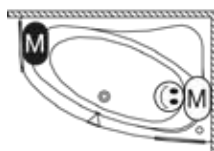

Lewa

wymiary	kolor	wariant	system	RIHO Fall	kod	objętość (litry)	cena netto
153,5x100,5x59	biały z połyskiem	prawa	Bliss		B021006005	120	17.343,-
		lewa	Bliss		B022005005	150	17.343,-
170x110x59		prawa	Bliss		B017005005	200	17.753,-
		lewa	Bliss		B018005005	200	17.753,-