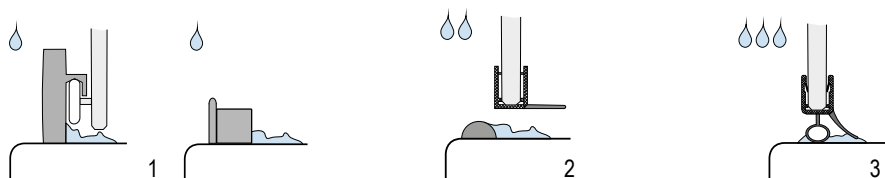

KABINY PRYSZNICOWE

Szczelność

Kabiny prysznicowe są odporne na rozbryzgi wody. Zgodnie z europejską normą EN 14428, jest to testowane poprzez spryskiwanie prostą, nieregulowaną głowicą prysznicową z odległości 30 cm prostopadle do szyby, przy wydajności 11 litrów wody na minutę.

1. Kabina prysznicowa w pełni obramowana

Profil na dole działa jak tama przeciwko strumieniowi wody spływającemu po szybie na krawędź brodzika lub przeciwko wypychanej do góry wodzie rozpryskowej. Im wyższy profil, tym mniejsze ryzyko przedostania się wody na zewnątrz.

2. Kabina prysznicowa częściowo obramowana

Zasadniczo płaski profil oznacza również mniejszą ochronę przed przedostawaniem się wody na zewnątrz. RIHO przeciwdziała temu poprzez specjalną pozycję profilu progowego, profilu okalającego szkło i szklanej ściany.

3. Kabina prysznicowa bez ramy

Jeśli nie ma żadnego profilu, woda szybciej wydostaje się na zewnątrz.

W rezultacie kabina prysznicowa bez profili może zapewnić jedynie ochronę przed bryzgami wody.