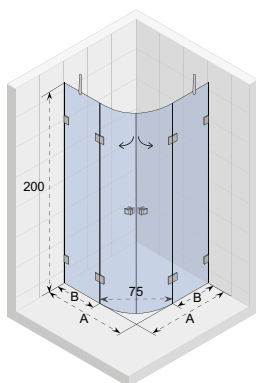

SCANDIC NXT 309

A	B	C	brodzik	L/P	kolor	kod	cena netto
86,8 - 87,2	33,2		90x90 R55	L = P	czarny	G001107121	7.030,-
86,8 - 87,2	33,2		90x90 R55	L = P	chrom	G001107120	7.030,-
96,8 - 97,2	43,2		100x100 R55	L = P	czarny	G001108121	7.340,-
96,8 - 97,2	43,2		100x100 R55	L = P	chrom	G001108120	7.340,-
116,8 - 117,2	63,2		120x120 R55	L = P	czarny	G001109121	7.660,-
116,8 - 117,2	63,2		120x120 R55	L = P	chrom	G001109120	7.660,-