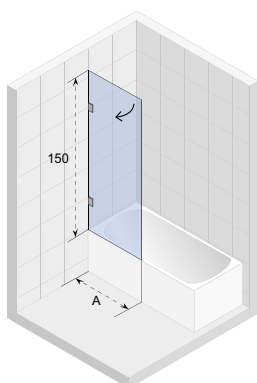

SCANDIC NXT 107

Wersja lewa

A	wanna	L/P	kolor	kod	cena netto
79,8 - 80,2	prostokątna	lewa	czarny	G001129121	1.780,-
79,8 - 80,2	prostokątna	prawa		G001130121	1.780,-
79,8 - 80,2	prostokątna	lewa	chrom	G001129120	1.780,-
79,8 - 80,2	prostokątna	prawa		G001130120	1.780,-
89,8 - 90,2	prostokątna	lewa	czarny	G001131121	1.880,-
89,8 - 90,2	prostokątna	prawa		G001132121	1.880,-
89,8 - 90,2	prostokątna	lewa	chrom	G001131120	1.880,-
89,8 - 90,2	prostokątna	prawa		G001132120	1.880,-
99,8 - 100,2	prostokątna	lewa	czarny	G001133121	2.090,-
99,8 - 100,2	prostokątna	prawa		G001134121	2.090,-
99,8 - 100,2	prostokątna	lewa	chrom	G001133120	2.090,-
99,8 - 100,2	prostokątna	prawa		G001134120	2.090,-