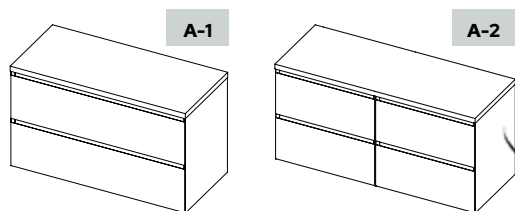

SPRING-UP TABLET ZESTAWY BEZ UMYWALEK

KONFIGURACJA A

Opcja: Z tabletem Spring-UP, dla szafki dolnej 120 cm można wybrać pomiędzy 2 szufladami (Konfiguracja A-1) lub 4 szufladami (Konfiguracja A-2).

Konfiguracja A składa się z szafki dolnej z pokrywą Spring-UP.

- ✓ Szafka dolna z wgłębieniami na umywalkę
- ✓ Szafka dolna 120 cm jest dostępna z 2 (A-1) i 4 szufladami (A-2)
- ✓ Opcjonalny rozdzielacz szuflad

GŁĘBOKOŚĆ ZLEWU: 40 CM

Wymiary mebla (szer. x gł. x wys.)	Umywalki	Wycięcie w szufladzie	Nr art.	cena netto D05 D06 D07	cena netto R01 Z01	cena netto Z29 Z25 Z26 Z27 Z28
A-1 (2 szuflady)						
60 x 40 x 56	0		F001579***	2976,-	3614,-	4158,-
80 x 40 x 56	0		F001580***	3338,-	3975,-	4571,-
100 x 40 x 56	0		F001581***	3848,-	4486,-	5157,-

GŁĘBOKOŚĆ ZLEWU: 46 CM

Wymiary mebla (szer. x gł. x wys.)	Umywalki	Wycięcie w szufladzie	Nr art.	cena netto D05 D06 D07	cena netto R01 Z01	cena netto Z29 Z25 Z26 Z27 Z28
A-1 (2 szuflady)						
60 x 46 x 56	0		F001583***	2976,-	3614,-	4158,-
80 x 46 x 56	0		F001582***	3338,-	3975,-	4571,-
100 x 46 x 56	0		F001578***	3848,-	4486,-	5157,-
120 x 46 x 56	0		F001528***	4337,-	4975,-	5723,-
A-2 (4 szuflady)						
120 x 46 x 56	0		F001575***	6760,-	7398,-	8508,-