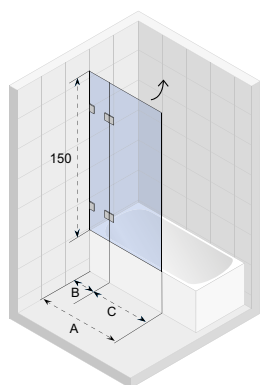

SCANDIC NXT 109

Wersja lewa

A	B	C	wanna	L/P	kolor	kod	cena netto
84,7 - 85,3	20	65	prostokątna	lewa	czarny	G001143121	2.510,-
84,7 - 85,3	20	65	prostokątna	prawa		G001144121	2.510,-
84,7 - 85,3	20	65	prostokątna	lewa	chrom	G001143120	2.510,-
84,7 - 85,3	20	65	prostokątna	prawa		G001144120	2.510,-
89,7 - 90,3	20	70	prostokątna	lewa	czarny	G001145121	2.620,-
89,7 - 90,3	20	70	prostokątna	prawa		G001146121	2.620,-
89,7 - 90,3	20	70	prostokątna	lewa	chrom	G001145120	2.620,-
89,7 - 90,3	20	70	prostokątna	prawa		G001146120	2.620,-
94,7 - 95,3	30	65	prostokątna	lewa	czarny	G001147121	2.720,-
94,7 - 95,3	30	65	prostokątna	prawa		G001148121	2.720,-
94,7 - 95,3	30	65	prostokątna	lewa	chrom	G001147120	2.720,-
94,7 - 95,3	30	65	prostokątna	prawa		G001148120	2.720,-
99,7 - 100,3	30	70	prostokątna	lewa	czarny	G001149121	2.830,-
99,7 - 100,3	30	70	prostokątna	prawa		G001150121	2.830,-
99,7 - 100,3	30	70	prostokątna	lewa	chrom	G001149120	2.830,-
99,7 - 100,3	30	70	prostokątna	prawa		G001150120	2.830,-