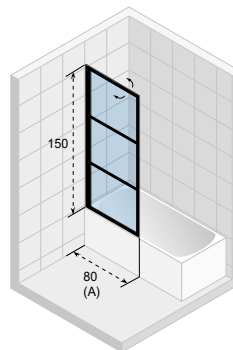

Grid
501
(str. 177)