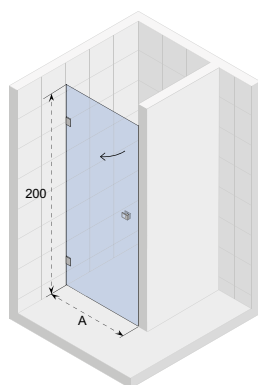

Wersja lewa

A	brodzik	L/P	kolor	kod	cena netto
67,8 - 68,2	70	lewa	czarny	G001001121	2.620,-
67,8 - 68,2	70	prawa		G001002121	2.620,-
67,8 - 68,2	70	lewa	chrom	G001001120	2.620,-
67,8 - 68,2	70	prawa		G001002120	2.620,-
77,8 - 78,2	80	lewa	czarny	G001003121	2.720,-
77,8 - 78,2	80	prawa		G001004121	2.720,-
77,8 - 78,2	80	lewa	chrom	G001003120	2.720,-
77,8 - 78,2	80	prawa		G001004120	2.720,-
87,8 - 88,2	90	lewa	czarny	G001005121	2.780,-
87,8 - 88,2	90	prawa		G001006121	2.780,-
87,8 - 88,2	90	lewa	chrom	G001005120	2.780,-
87,8 - 88,2	90	prawa		G001006120	2.780,-
97,8 - 98,2	100	lewa	czarny	G001007121	2.830,-
97,8 - 98,2	100	prawa		G001008121	2.830,-
97,8 - 98,2	100	lewa	chrom	G001007120	2.830,-
97,8 - 98,2	100	prawa		G001008120	2.830,-

Możliwość zakupu profilu poszerzającego (1cm) – patrz strona 209