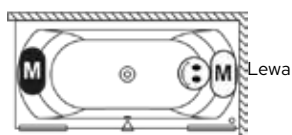

RIHOPOOL: BLISS

wymiary	kolor	wariant	system	RIHO Fall	kod	objętość (litry)	cena netto
150x70x57	biały z połyskiem	prawa	Bliss		B049003005	80	16.943,-
160x70x57		prawa	Bliss		B050003005	95	17.056,-
170x75x57		prawa	Bliss		B051007005	130	17.200,-
180x80x61		prawa	Bliss		B052007005	195	17.364,-
190x90x61		prawa	Bliss		B053008005	240	17.620,-
		lewa	Bliss		B053009005	240	17.620,-
200x90x62		prawa	Bliss		B054004005	270	18.009,-
		lewa	Bliss		B054005005	270	18.009,-