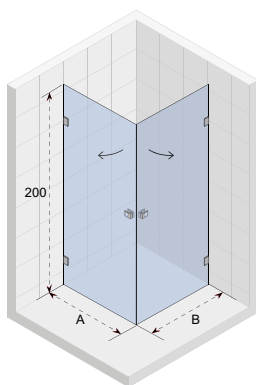

SCANDIC NXT 209

A	B	brodzik	L/P	kolor	kod	cena netto
76,8 - 77,2	76,8 - 77,2	80x80	L = P	czarny	G001101121	4.720,-
76,8 - 77,2	76,8 - 77,2	80x80	L = P	chrom	G001101120	4.720,-
76,8 - 77,2	86,8 - 87,2	80x90	L = P	czarny	G001106121	4.820,-
76,8 - 77,2	86,8 - 87,2	80x90	L = P	chrom	G001106120	4.820,-
86,8 - 87,2	86,8 - 87,2	90x90	L = P	czarny	G001102121	4.930,-
86,8 - 87,2	86,8 - 87,2	90x90	L = P	chrom	G001102120	4.930,-
96,8 - 97,2	76,8 - 77,2	100x80	L = P	czarny	G001103121	5.030,-
96,8 - 97,2	76,8 - 77,2	100x80	L = P	chrom	G001103120	5.030,-
96,8 - 97,2	86,8 - 87,2	100x90	L = P	czarny	G001105121	5.090,-
96,8 - 97,2	86,8 - 87,2	100x90	L = P	chrom	G001105120	5.090,-
96,8 - 97,2	96,8 - 97,2	100x100	L = P	czarny	G001104121	5.140,-
96,8 - 97,2	96,8 - 97,2	100x100	L = P	chrom	G001104120	5.140,-