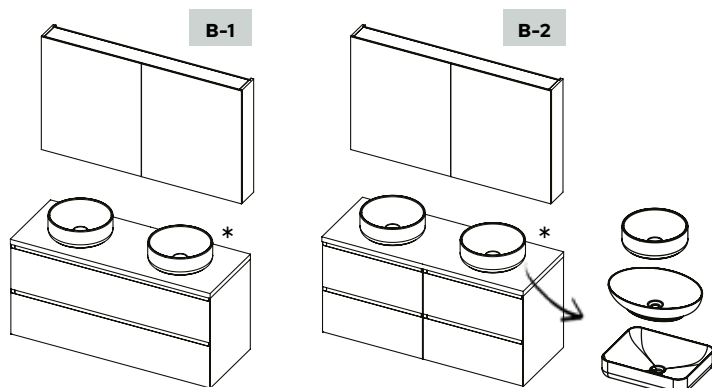

SPRING-UP TABLET ZESTAWY Z UMYWALEK

KONFIGURACJA B

* W przypadku Spring-UP w połączeniu z umywalką można wybrać spośród misek Glamour, misek Lagoon lub misek Marble. Przy składaniu zamówienia należy podać nazwę miski lub numer artykułu.

Konfiguracja B składa się z szafki dolnej, maskownicy, wybranej umywalki z kolekcji Spring-UP oraz szafki lustrzanej Spring-UP.

- ✓ Umywalka(i) Misy Glamour, Misy Laguna lub Misy Marmurowe
- ✓ Szafka dolna ze wgłębieniami na umywalkę
- ✓ Szafka dolna 120 cm jest dostępna z 2 (A-1) i 4 szufladami (A-2)
- ✓ Opcjonalny rozdzielacz szuflad
- ✓ Szafka lustrzana antracyt z dwustronnym lustrem
- ✓ Panele boczne szafki lustrzanej są opcjonalnie dostępne we wszystkich kolorach (patrz str. 239).

GŁĘBOKOŚĆ ZLEWU:: 40 CM

Wymiary mebla (szer. x gł. x wys.)	Umywalki	Wycięcie w szufladzie	Nr art.	cena netto D05 D06 D07	cena netto R01 Z01	cena netto Z29 Z25 Z26 Z27 Z28
A-1 (2 szuflady)						
60 x 40 x 56	1		F001537***	5017,-	5655,-	6505,-
80 x 40 x 56	1		F001562***	6059,-	6697,-	7700,-
100 x 40 x 56	1		F001566***	6867,-	7504,-	8631,-

GŁĘBOKOŚĆ ZLEWU:: 46 CM

Wymiary mebla (szer. x gł. x wys.)	Umywalki	Wycięcie w szufladzie	Nr art.	cena netto D05 D06 D07	cena netto R01 Z01	cena netto Z29 Z25 Z26 Z27 Z28
A-1 (2 szuflady)						
60 x 46 x 56	1		F001587***	5017,-	5655,-	6505,-
80 x 46 x 56	1		F001588***	6059,-	6697,-	7700,-
100 x 46 x 56	1		F001589***	6867,-	7504,-	8631,-
120 x 46 x 56	2		F001556***	8291,-	8929,-	10268,-
A-2 (4 szuflady)						
120 x 46 x 56	2		F001585***	10353,-	10991,-	12641,-