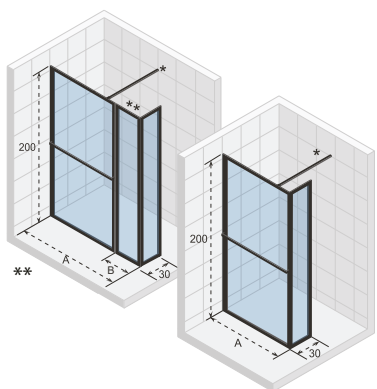

LUCID 402

A	B	brodzik		kolor	kod	cena netto
88,8 - 89,8		90	L = P	czarny	G005033121	2.385,-
98,8 - 99,8		100	L = P		G005034121	2.556,-
118,8 - 119,8		120	L = P		G005035121	2.646,-
138,8 - 139,8		140	L = P		G005036121	2.817,-
158,8 - 159,8**	40	160	L = P		G005055121	3.330,-
178,8 - 179,8**	40	180	L = P		G005056121	3.501,-

*Standardowo do zestawu dodawany jest wspornik o długości 98,5cm. Inne pasujące wsporniki można znaleźć na stronie 209

** Warianty 160 i 180 składają się z 3 części, a pozostałe z 2