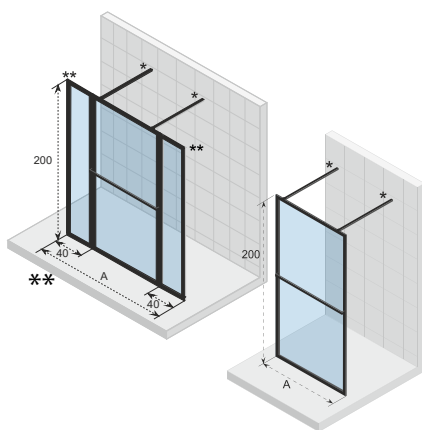

*Standardowo do zestawu dodawany jest wspornik o długości 98,5cm. Inne pasujące wsporniki można znaleźć na stronie 209

**Warianty 160 i 180 składają się z 2 części, pozostałe warianty z 1 części

LUCID 401