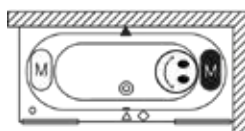

Lewa

wymiary	kolor	wariant	system	RIHO Fall	kod	objętość (litry)	cena netto
170x80x65	biały z połyskiem	prawa	Joy		B055011005	190	14.842,-
		lewa	Joy		B055012005	190	14.842,-
180x80x65		prawa	Joy		B056013005	210	14.924,-
		lewa	Joy		B056014005	210	14.924,-
190x80x65		prawa	Joy		B057014005	235	15.242,-
		lewa	Joy		B057015005	235	15.242,-