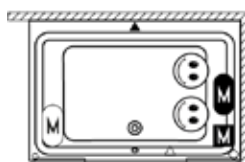

Lewa

wymiary	kolor	wariant	system	RIHO Fall	kod	objętość (litry)	cena netto
180x120x63	biały z połyskiem	prawa	Bliss		B064011005	335	23.647,-
		lewa	Bliss		B064012005	335	23.647,-