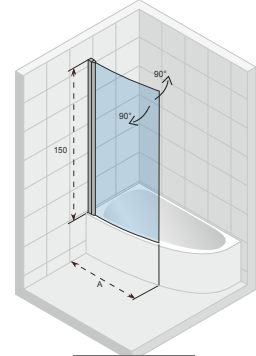

Novik Aryl
(str.189)