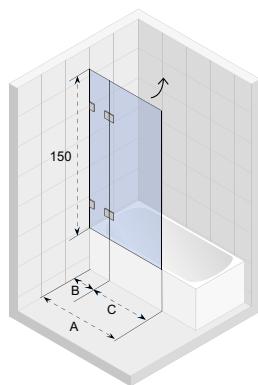

SCANDIC NXT 109

Wersja lewa

A	B	C	wanna	L/P	kolor	kod	cena netto
84,7 - 85,3	20	65	prostokątna	lewa	czarny	G001143121	2.510,-
84,7 - 85,3	20	65	prostokątna	prawa		G001144121	2.510,-
84,7 - 85,3	20	65	prostokątna	lewa	chrom	G001143120	2.510,-
84,7 - 85,3	20	65	prostokątna	prawa		G001144120	2.510,-
89,7 - 90,3	20	70	prostokątna	lewa	czarny	G001145121	2.620,-
89,7 - 90,3	20	70	prostokątna	prawa		G001146121	2.620,-
89,7 - 90,3	20	70	prostokątna	lewa	chrom	G001145120	2.620,-
89,7 - 90,3	20	70	prostokątna	prawa		G001146120	2.620,-
94,7 - 95,3	30	65	prostokątna	lewa	czarny	G001147121	2.720,-
94,7 - 95,3	30	65	prostokątna	prawa		G001148121	2.720,-
94,7 - 95,3	30	65	prostokątna	lewa	chrom	G001147120	2.720,-
94,7 - 95,3	30	65	prostokątna	prawa		G001148120	2.720,-
99,7 - 100,3	30	70	prostokątna	lewa	czarny	G001149121	2.830,-
99,7 - 100,3	30	70	prostokątna	prawa		G001150121	2.830,-
99,7 - 100,3	30	70	prostokątna	lewa	chrom	G001149120	2.830,-
99,7 - 100,3	30	70	prostokątna	prawa		G001150120	2.830,-