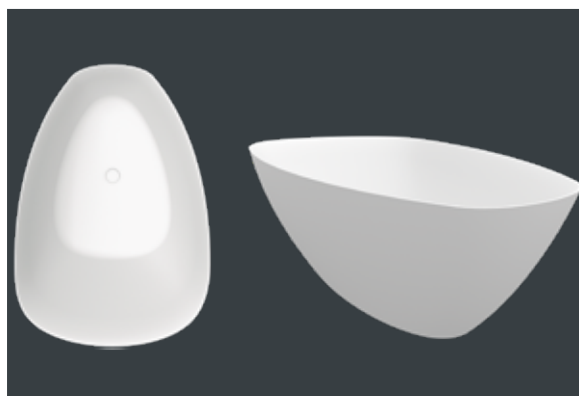

smoke - umber

wymiary	kolor	kod	objętość (litry)	waga	cena netto
160x160x57	frosted smoke	B125002F01	504	127	30.648,-
	frosted umber	B125002F02	504	127	30.648,-

TOLEDO

W ZESTAWIE (PATRZ STRONA 140 - 141)