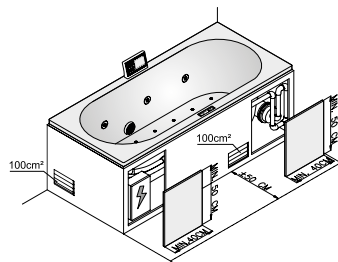

Podczas instalacji wanny z hydromasażem należy wziąć pod uwagę, że silniki i węże mogą znajdować się do 20 mm wewnątrz zewnętrznej krawędzi wanny. Wanna powinna spoczywać na nogach na solidnej powierzchni.