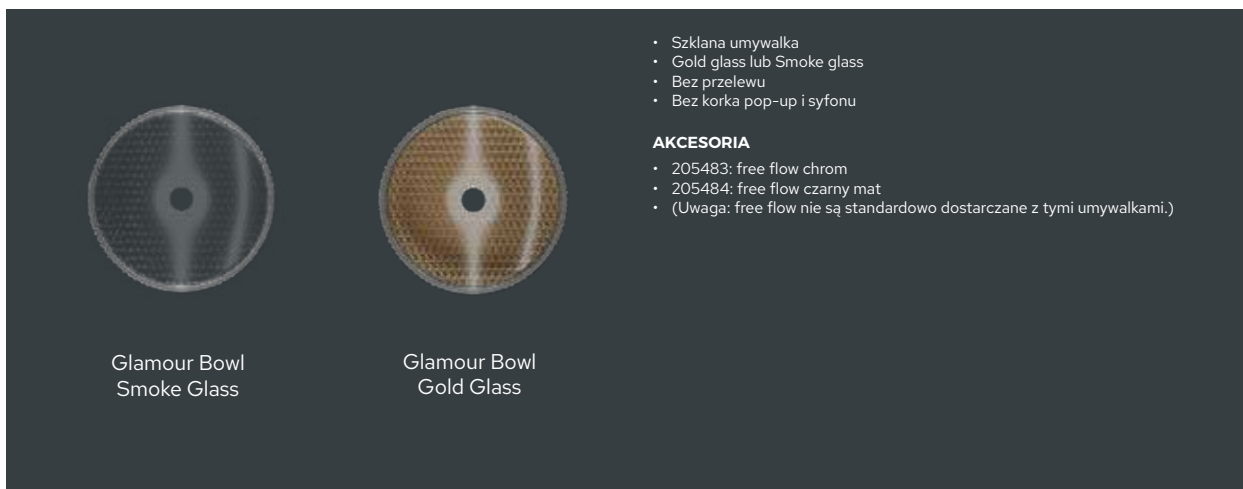

GLAMOUR BOWLS

kod	opis	kolor	wymiary umywalki (cm) (szer. x gł. x wys.)	waga	cena netto
W047001114	Glamour Bowl	Smoke Glass	35,5 x 11	6,5	979,-
W047001311	Glamour Bowl	Gold Glass	35,5 x 11	6,5	979,-