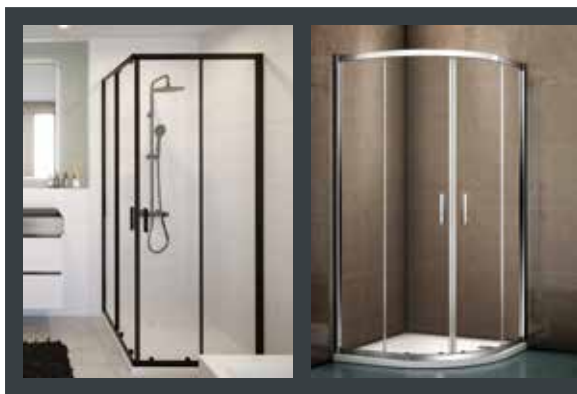

HAMAR 2.0

- Klasyczna kabina prysznicowa z drzwiami przesuwными w nowoczesnej wersji
- Wysokiej jakości podwójne rolki
- Profile z polerowanego na wysoki połysk aluminium lub czarne matowe
- Wysoka szczelność
- Łatwy montaż
- Bezpieczne szkło hartowane o grubości 6 mm
- Unikalny sposób wypinania drzwi dla łatwej konserwacji