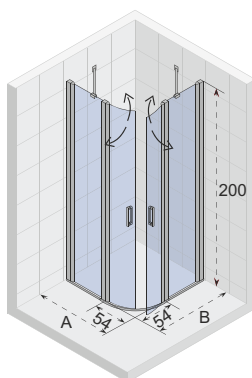

NOVIK 309

A	B	brodzik	L/P	kolor	kod	cena netto
85,8 - 86,8	85,8 - 86,8	90x90 R55	L = P	chrom	G003027120	3.350,-