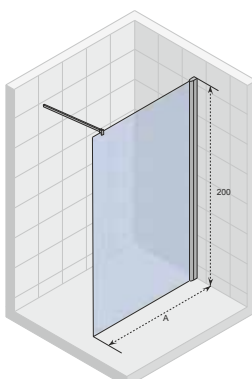

NOVIK 400

A	brodzik	L/P	kolor	kod	cena netto
74,5 - 75,5	80	L = P	chrom	G003028120	1.040,-
84,5 - 85,5	90	L = P		G003029120	1.150,-
94,5 - 95,5	100	L = P		G003030120	1.250,-
114,5 - 115,5	120	L = P		G003031120	1.460,-

*Do kabiny ze ścianką stałą o szerokości do 90cm dołączony jest wspornik 45°