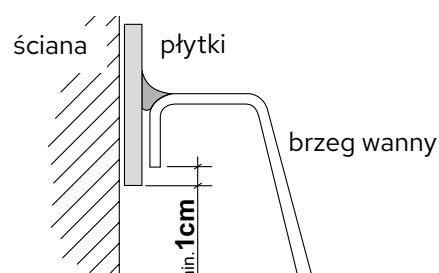

Podczas instalacji wanny z hydromasażem należy wziąć pod uwagę, że silniki i węże mogą znajdować się do 20 mm wewnątrz zewnętrznej krawędzi wanny. Wanna powinna spoczywać na nogach na solidnej powierzchni.