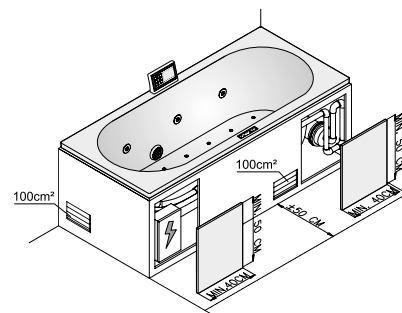

WYTYCZNE DOTYCZĄCE MONTAŻU

Ogólne wytyczne dotyczące instalacji

Umieszczenie wanny:

Aby zapobiec niepożądanym drganiom powodowanym przez silniki, nie zaleca się umieszczania wanny bezpośrednio przy ścianie. Przed montażem należy sprawdzić prawidłowe działanie systemu hydromasażu.

Podłączenie elektryczne:

Przed montażem wanny z systemem hydromasażu należy doprowadzić zasilanie elektryczne. Skrzynka elektryczna znajduje się w przedniej części wanny po stronie silnika hydro i jest wyposażona w przewód o długości 130cm.

Air i Flow (system pojedynczy aero lub hydro):
Napięcie: 230V/50Hz
Moc: Aero 550W lub Hydro 800W
Przewód zasilający: 3 x 1,5mm²

Joy (system kombinowany aero i hydro):
Napięcie: 230V/50Hz
Moc: Aero 550W lub Hydro 800W
Przewód zasilający: 3 x 1,5mm²

Bliss (system kombinowany aero i hydro+podgrzewanie):
Napięcie: 230V/50Hz
Moc: Aero 550W
Hydro 800W
Podgrzewanie wody 1500W
Przewód zasilający: 3 x 2,5mm²

Bliss (system kombinowany aero i hydro+podgrzewanie) dla wanien 2-osobowych:
(Castello, Savona, Colorado)
Napięcie: 2 x 230V/50Hz (dwa obwody elektryczne)
Moc: Aero 550W
Hydro 2 x 800W
Podgrzewanie wody 1500W
Przewód zasilający: 5 x 2,5mm²

Sparkle Mood (system powietrzny do wybranych wanien wolnostojących)
(Desire Back2Wall, Desire Corner, Devotion Back2Wall, Modesty)
Napięcie: 230V/50Hz
Moc: Aero 40 W
Przewód zasilający: 3x1,5 mm²

Montaż:

RIHO zaleca montaż wanny zgodnie z rysunkiem A w połączeniu z ewentualnym przedłużeniem wanny. W ten sposób płytki, dysze i odpady nie będą uciążliwe. RIHO nie ponosi odpowiedzialności za szkody i koszty powstałe podczas demontażu wanny.

Glazura:

Płytki na ścianie muszą być położone co najmniej 1 cm poniżej krawędzi wanny (patrz rysunek).

Kratki wentylacyjne: