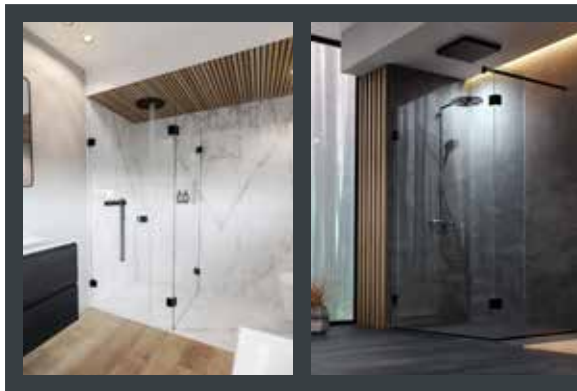

SCANDIC NXT

- Szkło: Clear, Smoked lub Satinato
- Chromowane lub matowe czarne elementy mocowania i prostokątne zawiasy
- Bezramowe szklane drzwi i szklane ścianki
- Bezpieczne szkło hartowane o grubości 8 mm
- Ukryte śruby zabezpieczające
- Regulowany punkt zerowy dla bezpiecznego zamknięcia
- Zamienne z komponentami starszej serii Scandic
- Wspornik z wieszakiem na ręcznik
- Standardowo dostarczane ze szkłem przezroczystym, a opcjonalnie ze szkłem Smoked lub Satinato za 30% dopłatą - patrz strona 169.

SCANDIC NXT 101