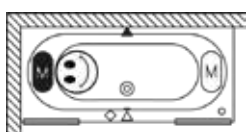

RIHOPOOL: BLISS

Prawa