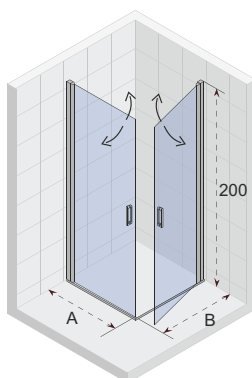

NOVIK 209

A	B	brodzik	L/P	kolor	kod	cena netto
75,6 - 77	75,6 - 77	80x80	L = P	chrom	G003021120	3.250,-
75,6 - 77	85,6 - 87	80x90	L = P		G003022120	3.350,-
75,6 - 77	95,6 - 97	80x100	L = P		G003023120	3.460,-
85,6 - 87	85,6 - 87	90x90	L = P		G003024120	3.350,-
85,6 - 87	95,6 - 97	90x100	L = P		G003025120	3.460,-
95,6 - 97	95,6 - 97	100x100	L = P		G003026120	3.560,-