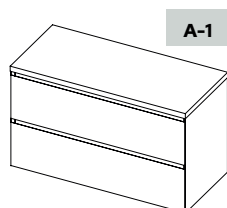

SPRING-UP TABLET ZESTAWY BEZ UMYWALEK

KONFIGURACJA A

Opcja: Z tabletem Spring-UP, dla szafki dolnej 120 cm można wybrać pomiędzy 2 szufladami (Konfiguracja A-1) lub 4 szufladami (Konfiguracja A-2).

Konfiguracja A składa się z szafki dolnej z pokrywą Spring-UP.

- ✓ Szafka dolna z wgłębieniami na umywalkę
- ✓ Szafka dolna 120 cm jest dostępna z 2 (A-1) i 4 szufladami (A-2)
- ✓ Opcjonalny rozdzielacz szuflad

GŁĘBOKOŚĆ ZLEWU: 40 CM

Wymiary mebla (szer. x gł. x wys.)	Umywalki	Wycięcie w szufladzie	Nr art.	cena netto D05 D06 D07	cena netto R01 Z01	cena netto Z29 Z25 Z26 Z27 Z28
A-1 (2 szuflady)						
60 x 40 x 56	0		F001579***	2976,-	3614,-	4158,-
80 x 40 x 56	0		F001580***	3338,-	3975,-	4571,-
100 x 40 x 56	0		F001581***	3848,-	4486,-	5157,-

GŁĘBOKOŚĆ ZLEWU: 46 CM

Wymiary mebla (szer. x gł. x wys.)	Umywalki	Wycięcie w szufladzie	Nr art.	cena netto D05 D06 D07	cena netto R01 Z01	cena netto Z29 Z25 Z26 Z27 Z28
A-1 (2 szuflady)						
60 x 46 x 56	0		F001583***	2976,-	3614,-	4158,-
80 x 46 x 56	0		F001582***	3338,-	3975,-	4571,-
100 x 46 x 56	0		F001578***	3848,-	4486,-	5157,-
120 x 46 x 56	0		F001528***	4337,-	4975,-	5723,-
A-2 (4 szuflady)						
120 x 46 x 56	0		F001575***	6760,-	7398,-	8508,-