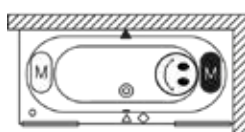

Lewa

wymiary	kolor	wariant	system	RIHO Fall	kod	objętość (litry)	cena netto
170x80x65	biały z połyskiem	prawa	Bliss		B055006005	190	17.425,-
		lewa	Bliss		B055007005	190	17.425,-
180x80x65		prawa	Bliss		B056008005	210	17.507,-
		lewa	Bliss		B056009005	210	17.507,-
190x80x65		prawa	Bliss		B057009005	235	17.825,-
		lewa	Bliss		B057010005	235	17.825,-