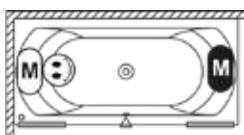

RIHOPOOL: AIR

Prawa