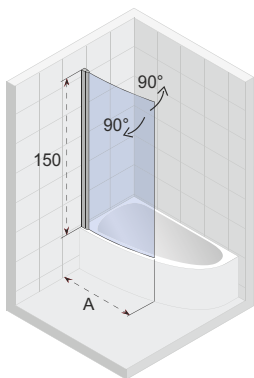

NOVIK 108 ARYL

A	wanna	L/P	kolor	kod	cena netto
88,5 - 89,9	Aryl lewa	lewa	chrom	G003038120	1.990,-
88,5 - 89,9	Aryl prawa	prawa		G003039120	1.990,-

Wersja lewa