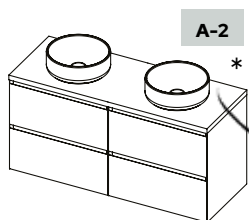

Ø 34,6 x 11,5 cm

52 x 39,5 x 13 cm

50 x 39 x 13 cm

41 x 20,5 x 10,5 cm

SPRING-UP TABLET ZESTAWY Z UMYWALEK

KONFIGURACJA A

A-1 *

A-2 *