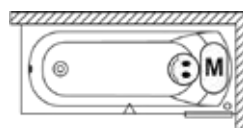

Lewa

wymiary	kolor	wariant	system	RIHO Fall	kod	objętość (litry)	cena netto
150x70x55	biały z połyskiem	prawa	Air		B058003005	80	6.663,-
		lewa	Air		B058004005	80	6.663,-
160x70x55		prawa	Air		B059003005	90	6.724,-
		lewa	Air		B059004005	90	6.724,-
170x70x55		prawa	Air		B060003005	105	6.775,-
		lewa	Air		B060004005	105	6.775,-
180x80x55		prawa	Air		B061002005	140	6.991,-
		lewa	Air		B061003005	140	6.991,-