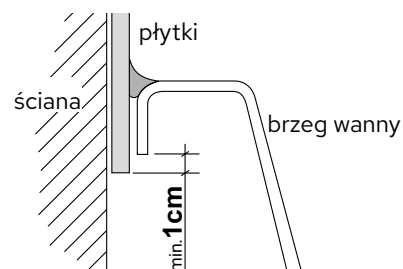

WYTYCZNE DOTYCZĄCE MONTAŻU

Ogólne wytyczne dotyczące instalacji

Umieszczenie wanny:

Aby zapobiec niepożądanym drganiom powodowanym przez silniki, nie zaleca się umieszczania wanny bezpośrednio przy ścianie. Przed montażem należy sprawdzić prawidłowe działanie systemu hydromasażu.

Podłączenie elektryczne:

Przed montażem wanny z systemem hydromasażu należy doprowadzić zasilanie elektryczne. Skrzynka elektryczna znajduje się w przedniej części wanny po stronie silnika hydro i jest wyposażona w przewód o długości 130cm.

Air i Flow (system pojedynczy aero lub hydro):
Napięcie: 230V/50Hz
Moc: Aero 550W lub Hydro 800W
Przewód zasilający: 3 x 1,5mm²

Joy (system kombinowany aero i hydro):
Napięcie: 230V/50Hz
Moc: Aero 550W lub Hydro 800W
Przewód zasilający: 3 x 1,5mm²

Bliss (system kombinowany aero i hydro+podgrzewanie):
Napięcie: 230V/50Hz
Moc: Aero 550W
Hydro 800W
Podgrzewanie wody 1500W
Przewód zasilający: 3 x 2,5mm²

Bliss (system kombinowany aero i hydro+podgrzewanie) dla wanien 2-osobowych:
(Castello, Savona, Colorado)
Napięcie: 2 x 230V/50Hz (dwa obwody elektryczne)
Moc: Aero 550W
Hydro 2 x 800W
Podgrzewanie wody 1500W
Przewód zasilający: 5 x 2,5mm²

Sparkle Mood (system powietrzny do wybranych wanien wolnostojących)
(Desire Back2Wall, Desire Corner, Devotion Back2Wall, Modesty)
Napięcie: 230V/50Hz
Moc: Aero 40 W
Przewód zasilający: 3x1,5 mm²

Montaż:

RIHO zaleca montaż wanny zgodnie z rysunkiem A w połączeniu z ewentualnym przedłużeniem wanny. W ten sposób płytki, dysze i odpady nie będą uciążliwe. RIHO nie ponosi odpowiedzialności za szkody i koszty powstałe podczas demontażu wanny.

Glazura:

Płytki na ścianie muszą być położone co najmniej 1 cm poniżej krawędzi wanny (patrz rysunek).

Kratki wentylacyjne: