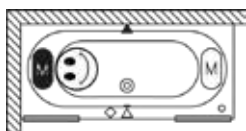

RIHOPOOL: JOY

Prawa