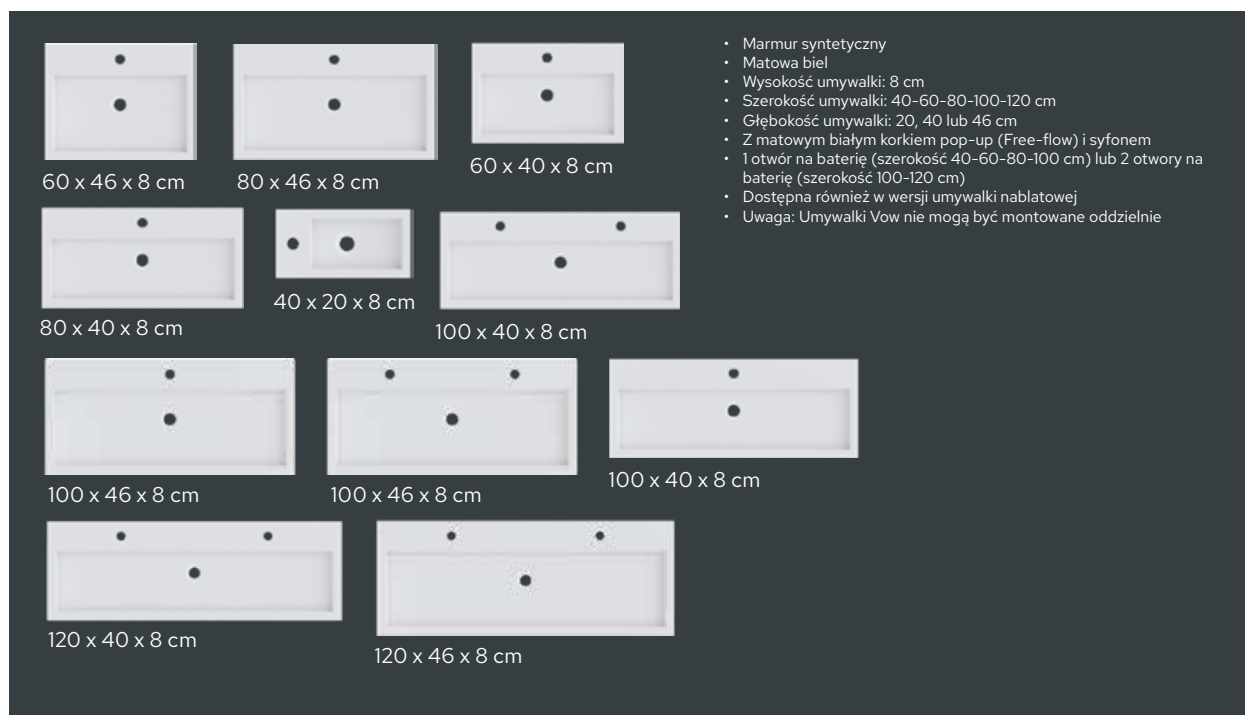

SPRING-UP VOW UMYWALKA

- Marmur syntetyczny
- Matowa biel
- Wysokość umywalki: 8 cm
- Szerokość umywalki: 40-60-80-100-120 cm
- Głębokość umywalki: 20, 40 lub 46 cm
- Z matowym białym korkiem pop-up (Free-flow) i syfonem
- 1 otwór na baterię (szerokość 40-60-80-100 cm) lub 2 otwory na baterię (szerokość 100-120 cm)
- Dostępna również w wersji umywalki nablatowej
- Uwaga: Umywalki Vow nie mogą być montowane oddzielnie

art. no.	opis	wym. umywalka (s x g x w)	cena netto
W004001105	Umywalka, 1 Otwór na baterię, Marmur syntetyczny, Matowy biały	60 x 46 x 8 cm	1040,-
W004002105	Umywalka, 1 Otwór na baterię, Marmur syntetyczny, Matowy biały	80 x 46 x 8 cm	1360,-
W004003105	Umywalka, 1 Otwór na baterię, Marmur syntetyczny, Matowy biały	100 x 46 x 8 cm	1570,-
W004004105	Umywalka, 2 Otwory na baterię, Marmur syntetyczny, Matowy biały	100 x 46 x 8 cm	1570,-
W004005105	Umywalka, 2 Otwory na baterię, Marmur syntetyczny, Matowy biały	120 x 46 x 8 cm	1880,-
W004006105	Umywalka, 1 Otwór na baterię, Marmur syntetyczny, Matowy biały	60 x 40 x 8 cm	1040,-
W004007105	Umywalka, 1 Otwór na baterię, Marmur syntetyczny, Matowy biały	80 x 40 x 8 cm	1250,-
W004008105	Umywalka, 1 Otwór na baterię, Marmur syntetyczny, Matowy biały	100 x 40 x 8 cm	1530,-
W004009105	Umywalka, 2 Otwory na baterię, Marmur syntetyczny, Matowy biały	100 x 40 x 8 cm	1530,-
W004010105	Umywalka, 2 Otwory na baterię, Marmur syntetyczny, Matowy biały	120 x 40 x 8 cm	1840,-
W004011105	Umywalka, 1 Otwór na baterię, Marmur syntetyczny, Matowy biały	40 x 20 x 8 cm	830,-