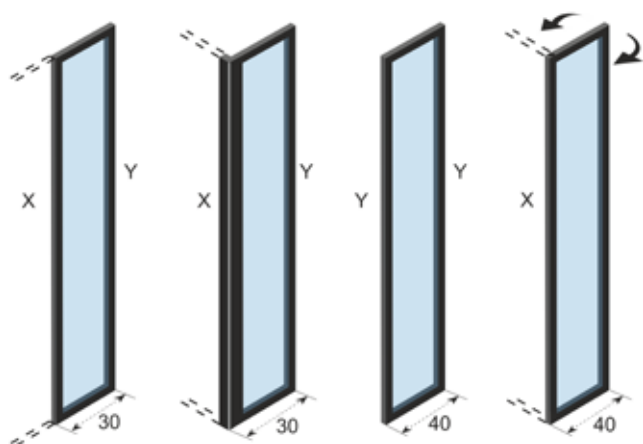

LUCID ELEMENTY

Y mieści się w X. Panel prosty 40 cm jest dostarczany razem z profilem H.

Ścianka 30cm	Ścianka narożna 30cm	Ścianka 40 cm	Ścianka Swing 40 cm	Profil przyścienny U	Profil H
Profil H nie jest konieczny	Profil H nie jest konieczny	Profil H w zestawie	profil H nie jest konieczny		
wspornik w zestawie	brak wspornika w zestawie	brak wspornika w zestawie	brak wspornika w zestawie		
G005044121	G005045121	G005047121	G005048121	209447	209449
cena netto 882,-	cena netto 657,-	cena netto 603,-	cena netto 744,-	cena netto 195,-	cena netto 226,-