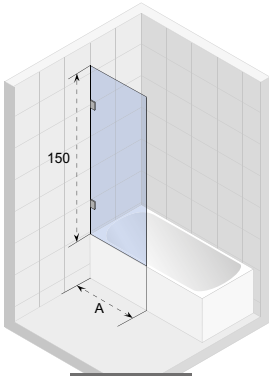

PARAWANY NAWANNOWE

Scandic
NXT 409
(str.202)