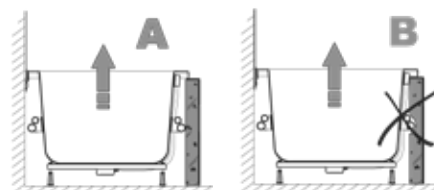

Montaż:

RIHO zaleca montaż wanny zgodnie z rysunkiem A w połączeniu z ewentualnym przedłużeniem wanny. W ten sposób płytki, dysze i odpady nie będą uciążliwe. RIHO nie ponosi odpowiedzialności za szkody i koszty powstałe podczas demontażu wanny.

Glazura:

Płytki na ścianie muszą być położone co najmniej 1 cm poniżej krawędzi wanny (patrz rysunek).

Kratki wentylacyjne:

Aby zapewnić optymalną pracę silników zaleca się instalację dwóch kratki wentylacyjnych w obudowie wanny lub w ścianie, skrajnie oddalonych względem siebie, każda o powierzchni 100 cm². Kratki powinny przepuszczać wody lub powinny być umieszczone w takim miejscu, aby nie dopuścić do gromadzenia się wody pod wanną.

Otwór rewizyjny:

Obowiązkowo należy wykonać otwory rewizyjne w obudowie wanny do celów konserwacyjnych i/lub serwisowych. wymiary otworu rewizyjnego (min. 50x40 cm) i ich liczba powinny być zgodne z wymogami przedstawionymi na rysunku. Aby zapewnić optymalny dostęp do systemu hydromasażu, firma RIHO zaleca stosowanie akrylowych paneli frontowych (jeśli są dostępne dla danego typu wanny) lub zabudowy z możliwością łatwego demontażu. Panele są bardzo łatwe w utrzymaniu i w całości wykonane z ABSu

Gwarancja:

www.riho.com

Podczas instalacji wanny z hydromasażem należy wziąć pod uwagę, że silniki i węże mogą znajdować się do 20 mm wewnątrz zewnętrznej krawędzi wanny. Wanna powinna spoczywać na nodze ustawionej na stabilnej powierzchni.