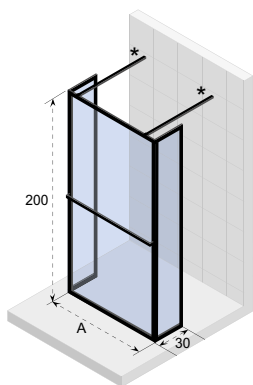

LUCID 404

A	brodzik		kolor	kod	cena netto
88,2	90	L = P	czarny	G005037121	3.159,-
98,2	100	L = P		G005038121	3.330,-
118,2	120	L = P		G005039121	3.411,-
138,2	140	L = P		G005040121	3.582,-
178,2	180	L = P		G005058121	4.608,-

*Standardowo do zestawu dodawany jest wspornik o długości 98,5cm. Inne pasujące wsporniki można znaleźć na stronie 209

** Wariant 180 składa się z 5 części, pozostałe warianty z 3