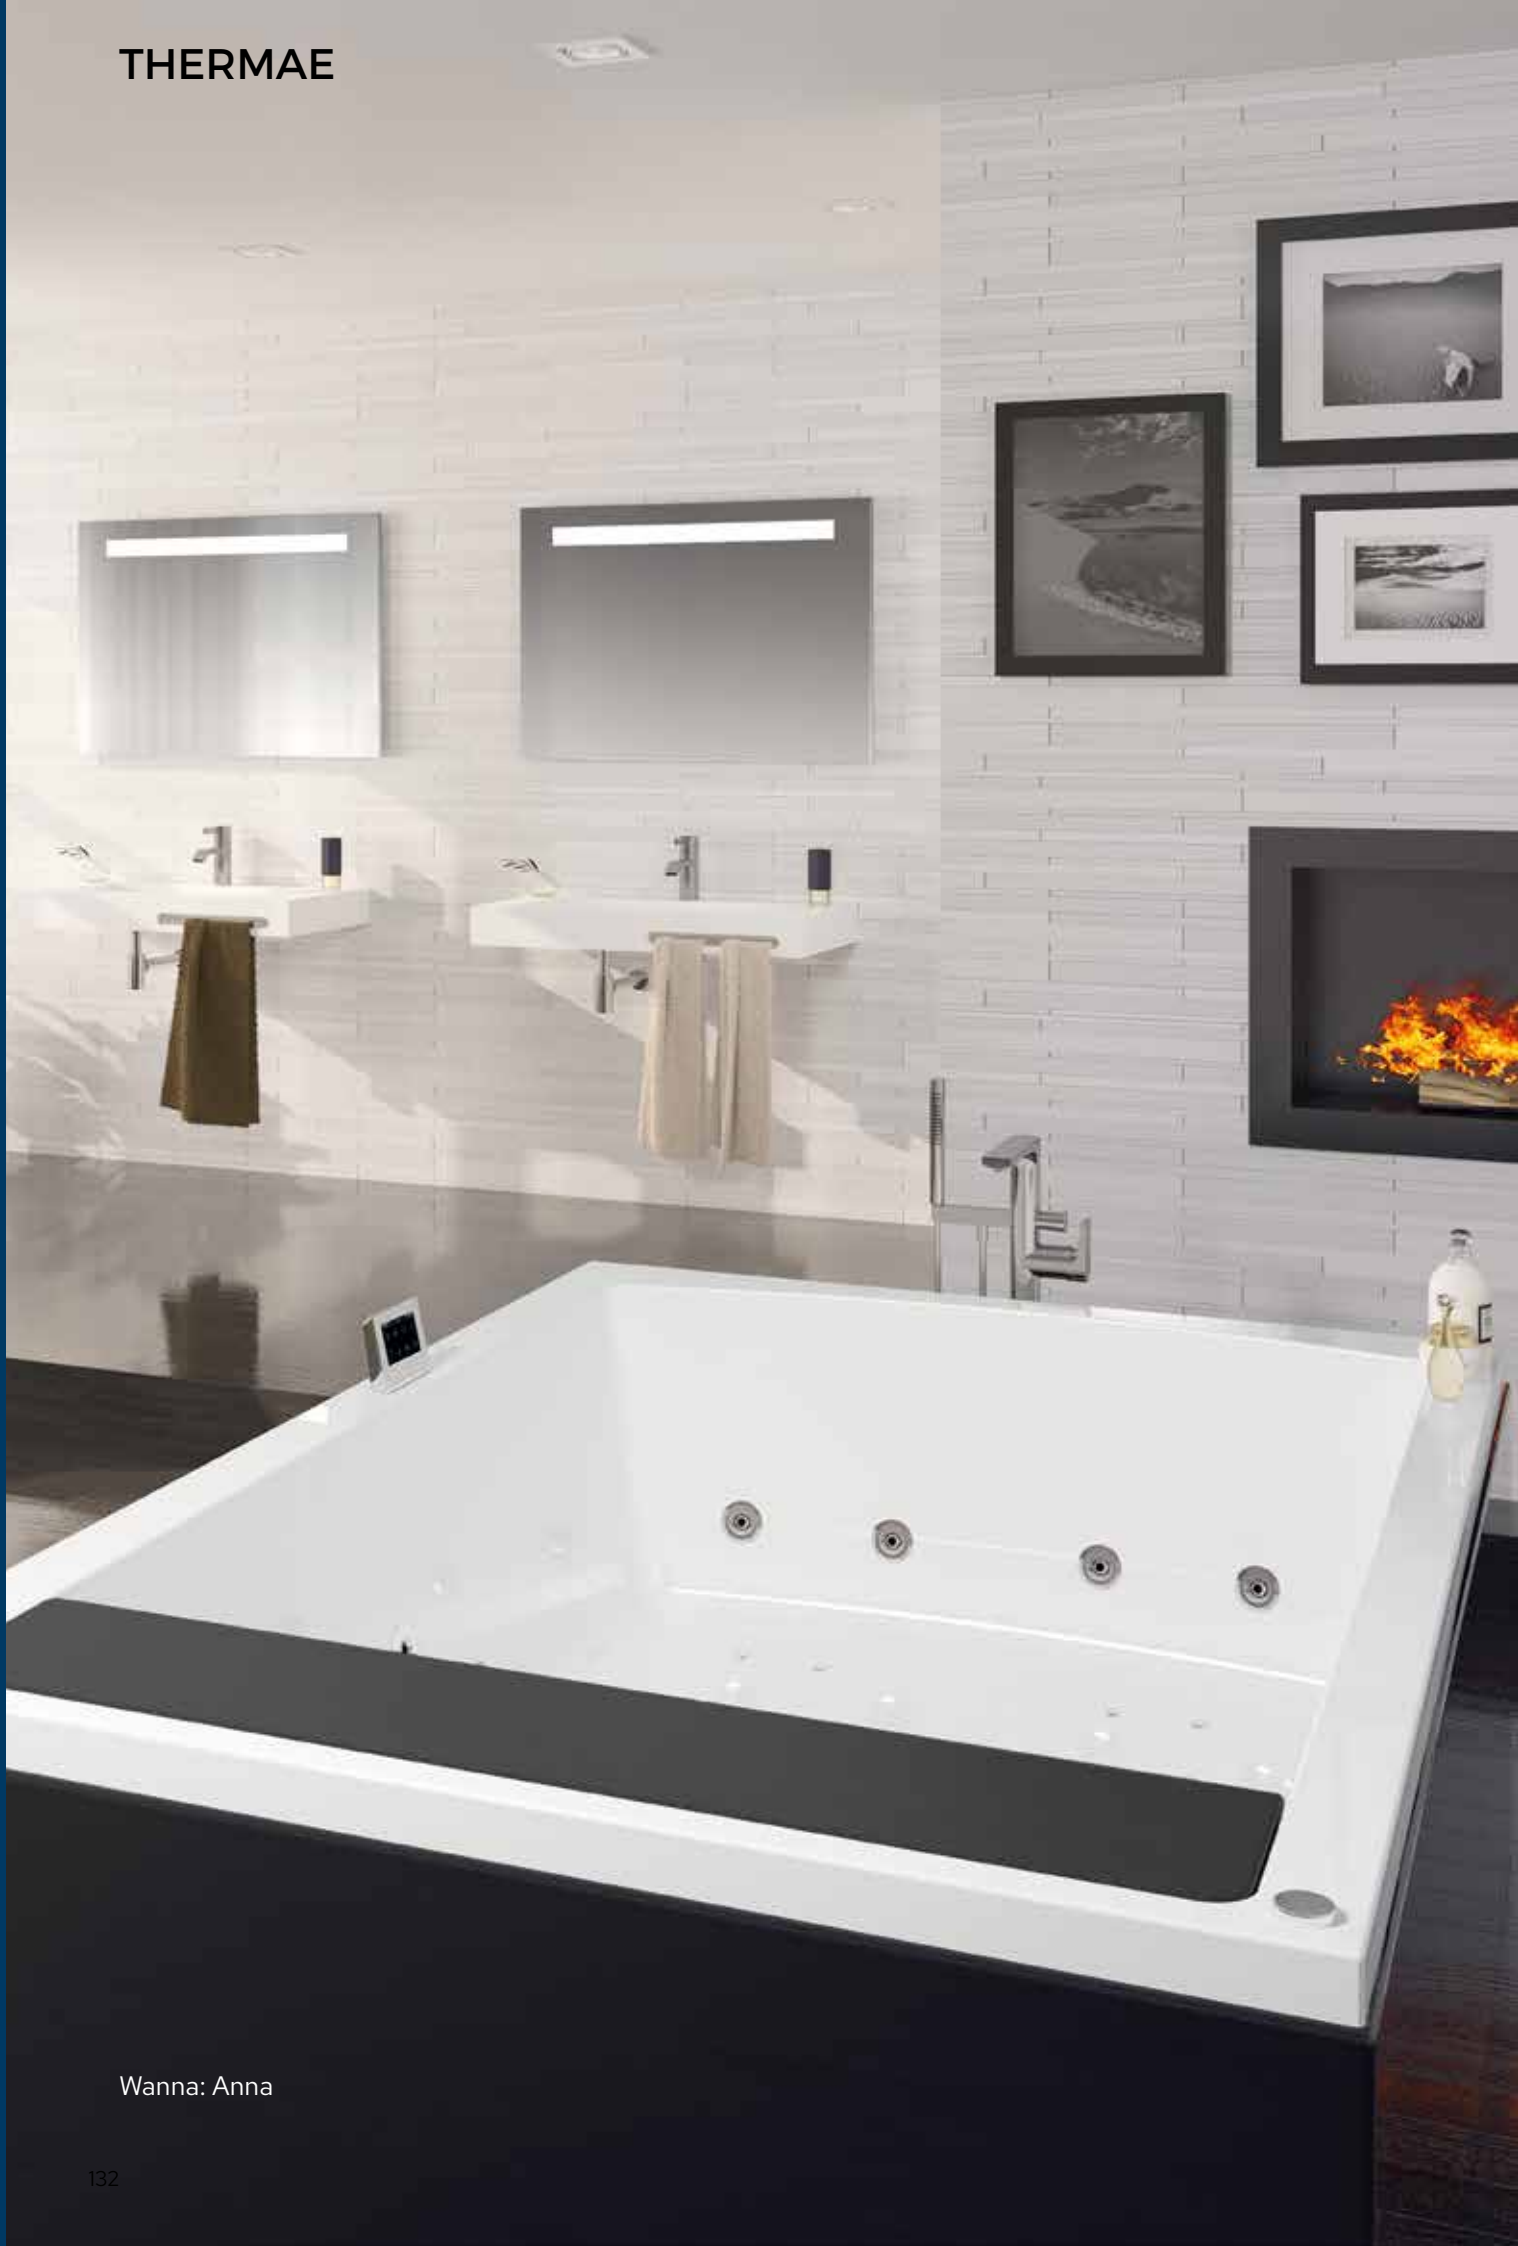

Wanna: Anna

Zanurz się w luksusie i komforcie

Chcesz czegoś więcej? Kąpiel w wannie Thermae zapewnia najwyższy poziom relaksu we własnej łazience. Bardziej rozbudowane opcje pozwalają ciału i umysłowi maksymalnie się zrelaksować. Intuicyjny panel dotykowy gwarantuje łatwość sterowania, a podgrzewacz utrzymuje przyjemną i ciepłą wodę. Ciesz się rajskim wellness każdego dnia!

Thermae to nazwa zaczerpnięta ze starożytnych łaźni rzymskich, które były postrzegane jako najwyższa forma luksusu i relaksu. Używamy tego terminu w odniesieniu do najbardziej profesjonalnego systemu masażu w naszej ofercie wanien z hydromasażem.

Masz do dyspozycji rozbudowane funkcje, dzięki którym możesz samodzielnie stworzyć najlepsze doznania wellness. Element grzewczy utrzymuje wodę w komfortowej temperaturze, a regulowane dysze hydro zapewniają wspaniałą masaż. Dzięki temu mięśnie i stawy mogą się zrelaksować i zregenerować. Ergonomiczna konstrukcja zapewnia idealną pozycję leżenia, pozwalając ciału w pełni się odprężyć.

Łatwy w obsłudze panel dotykowy pozwala wybrać temperaturę wody, ustawić terapię kolorami i sterować trybami masażu. Wanna RIHO Thermae daje nową energię i zapewnia optymalny wypoczynek.

Zalety wanien Thermae:

- ✓ Luksusowy relaks dzięki komfortowej pozycji leżącej
- ✓ Wanna z dużą ilością miejsca, odpowiednia dla kilku osób
- ✓ Spersonalizuj swoje doznania wellness za pomocą sterownika dotykowego
- ✓ RIHOClean zapewnia głębokie oczyszczanie dysz

Przegląd

Informacje techniczne	134
Anna	138
Carmen	138
Olivia	139