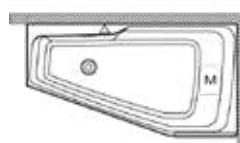

Lewa

wymiary	kolor	wariant	system	RIHO Fall	kod	objętość (litry)	cena netto
160x75x59	biały z połyskiem	prawa	Air		B111003005	189	7.934,-
		prawa	Air	Fall biały	B111007005	189	9.123,-
		lewa	Air		B112003005	189	7.934,-
		lewa	Air	Fall biały	B112007005	189	9.123,-
170x90x59		prawa	Air		B113003005	245	8.323,-
		prawa	Air	Fall biały	B113007005	245	9.512,-
		lewa	Air		B114003005	245	8.323,-
		lewa	Air	Fall biały	B114007005	245	9.512,-
180x110x59		prawa	Air		B115003005	298	8.723,-
		prawa	Air	Fall biały	B115007005	298	9.912,-
		lewa	Air		B116003005	298	8.723,-
		lewa	Air	Fall biały	B116007005	298	9.912,-