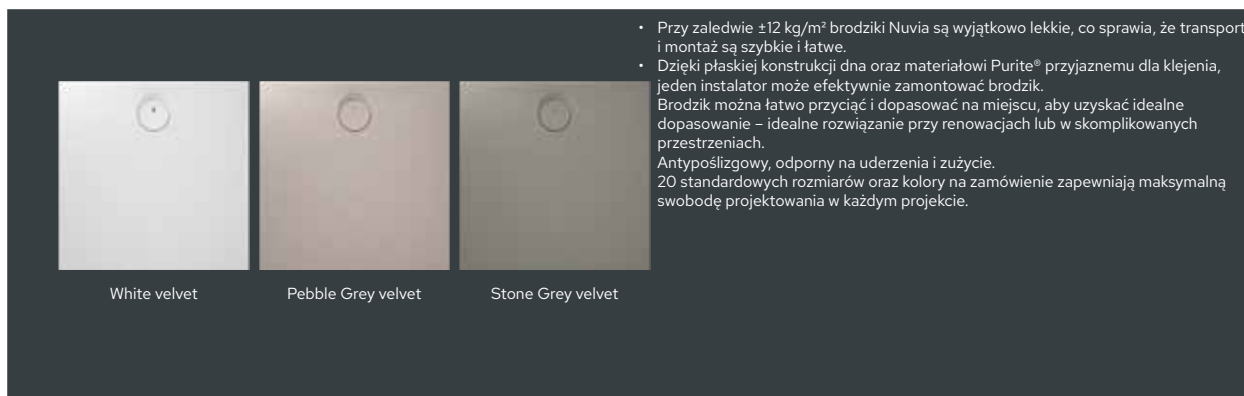

NUVIA

- Przy zaledwie $\pm 12 \text{ kg/m}^2$ brodziki Nuvia są wyjątkowo lekkie, co sprawia, że transport i montaż są szybkie i łatwe.
- Dzięki płaskiej konstrukcji dna oraz materiałowi Purite® przyjaznemu dla klejenia, jeden instalator może efektywnie zamontować brodzik. Brodzik można łatwo przyciąć i dopasować na miejscu, aby uzyskać idealne dopasowanie – idealne rozwiązanie przy renowacjach lub w skomplikowanych przestrzeniach.
- Antypoślizgowy, odporny na uderzenia i zużycie.
- 20 standardowych rozmiarów oraz kolory na zamówienie zapewniają maksymalną swobodę projektowania w każdym projekcie.

wymiary	kolor	kod	cena netto
80x80x3	white velvet	D009001105	2.037,-
	pebble grey velvet	D009001106	2.037,-
	stone grey velvet	D009001085	2.037,-
90x80x3	white velvet	D009002105	2.199,-
	pebble grey velvet	D009002106	2.199,-
	stone grey velvet	D009002085	2.199,-
100x80x3	white velvet	D009003105	2.375,-
	pebble grey velvet	D009003106	2.375,-
	stone grey velvet	D009003085	2.375,-
120x80x3	white velvet	D009004105	2.547,-
	pebble grey velvet	D009004106	2.547,-
	stone grey velvet	D009004085	2.547,-
140x80x3	white velvet	D009005105	2.710,-
	pebble grey velvet	D009005106	2.710,-
	stone grey velvet	D009005085	2.710,-
160x80x3	white velvet	D009007105	3.079,-
	pebble grey velvet	D009007106	3.079,-
	stone grey velvet	D009007085	3.079,-
180x80x3	white velvet	D009009105	3.510,-
	pebble grey velvet	D009009106	3.510,-
	stone grey velvet	D009009085	3.510,-
90x90x3	white velvet	D009012105	2.375,-
	pebble grey velvet	D009012106	2.375,-
	stone grey velvet	D009012085	2.375,-
100x90x3	white velvet	D009013105	2.600,-
	pebble grey velvet	D009013106	2.600,-
	stone grey velvet	D009013085	2.600,-
120x90x3	white velvet	D009014105	2.820,-
	pebble grey velvet	D009014106	2.820,-
	stone grey velvet	D009014085	2.820,-
140x90x3	white velvet	D009015105	3.106,-
	pebble grey velvet	D009015106	3.106,-
	stone grey velvet	D009015085	3.106,-