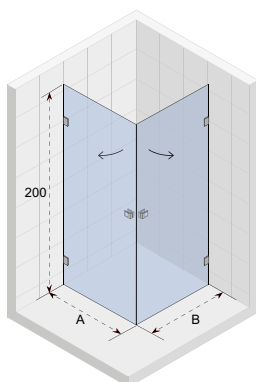

SCANDIC NXT 209

A	B	brodzik	L/P	kolor	kod	cena netto
76,8 - 77,2	76,8 - 77,2	80x80	L = P	czarny	G001101121	4.720,-
76,8 - 77,2	76,8 - 77,2	80x80	L = P	chrom	G001101120	4.720,-
76,8 - 77,2	86,8 - 87,2	80x90	L = P	czarny	G001106121	4.820,-
76,8 - 77,2	86,8 - 87,2	80x90	L = P	chrom	G001106120	4.820,-
86,8 - 87,2	86,8 - 87,2	90x90	L = P	czarny	G001102121	4.930,-
86,8 - 87,2	86,8 - 87,2	90x90	L = P	chrom	G001102120	4.930,-
96,8 - 97,2	76,8 - 77,2	100x80	L = P	czarny	G001103121	5.030,-
96,8 - 97,2	76,8 - 77,2	100x80	L = P	chrom	G001103120	5.030,-
96,8 - 97,2	86,8 - 87,2	100x90	L = P	czarny	G001105121	5.090,-
96,8 - 97,2	86,8 - 87,2	100x90	L = P	chrom	G001105120	5.090,-
96,8 - 97,2	96,8 - 97,2	100x100	L = P	czarny	G001104121	5.140,-
96,8 - 97,2	96,8 - 97,2	100x100	L = P	chrom	G001104120	5.140,-