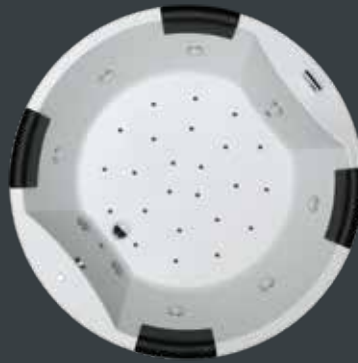

- 😊 Pozycja w wannie

Przegląd kolekcji

Anna
190x130 cm
str. 140

Carmen
180 cm
str. 140

Olivia
180x120 cm
str. 141

ANNA

W ZESTAWIE (PATRZ STRONA 149 - 151)

- ✓ stelaż
- ✓ syfon Alca chrom 130cm
- ✓ 7 x dysze hydro spa
- ✓ 3 x dysze hydro spa rotacyjne
- ✓ 4 x mini dysze hydro spa
- ✓ 24 x dysz aero
- ✓ 2 x chromoterapie LED (światło kolorowe)
- ✓ 207042: 1x zagłówek 18 czarny.