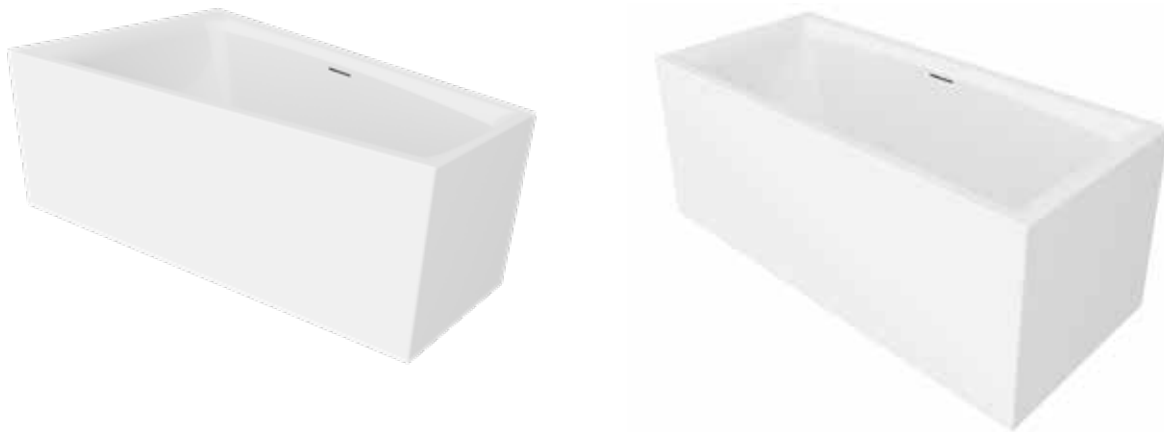

Plug&Play: od wanny do zabudowy po wannę wolnostojącą!

W przypadku wielu wanien akrylowych RIHO przeznaczonych do zabudowy można wybrać opcję „Plug & Play”. Boki wanny są wówczas wyposażone w **bezsponowo przyklejone panele z tego samego materiału akrylowego co wanna**. Obudowa wanny nie jest już potrzebna. Brak ostrych krawędzi płytek, brak łączeń do czyszczenia, ładnie i czysto! Tworzysz półwolnostojącą wannę o nowoczesnym, świeżym wyglądzie.

Teraz można również wybrać opcję Plug & Play Back-2-wall (B2W), gdzie aż trzy boki wanny wyposażono w klejone panele akrylowe.

Zalety:

- ✓ Szybka instalacja, wstępnie zmontowany zestaw nóg z: „Plug & Play”
- ✓ Wanna może być po prostu umieszczona na podłodze łazienki
- ✓ Brak konieczności wymiany płytek
- ✓ **Podczas remontu nową wannę można po prostu ustawić w miejscu starej wanny**
- ✓ Brak fugowania i ograniczona liczba uszczelniaczy
- ✓ Łatwość utrzymania w czystości
- ✓ Dostępne w szerokiej gamie wymiarów i modeli
- ✓ Przystępna cena

Przegląd

Linares	42
Rethink Cubic	43
Rethink Cubic Wall	45
Rethink Space	46
Still Shower	47
Still Smart	48
Still Square	49
Austin	50
Winnipeg	51
Yukon	52