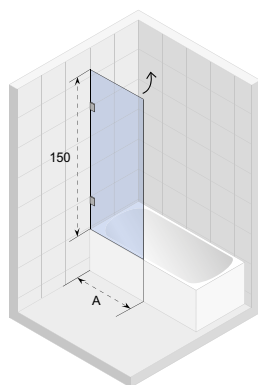

SCANDIC NXT 108

Wersja lewa

A	wanna	L/P	kolor	kod	cena netto
64,8 - 65,2	prostokątna	lewa	czarny	G001135121	1.670,-
64,8 - 65,2	prostokątna	prawa		G001136121	1.670,-
64,8 - 65,2	prostokątna	lewa	chrom	G001135120	1.670,-
64,8 - 65,2	prostokątna	prawa		G001136120	1.670,-
74,8 - 75,2	prostokątna	lewa	czarny	G001137121	1.780,-
74,8 - 75,2	prostokątna	prawa		G001138121	1.780,-
74,8 - 75,2	prostokątna	lewa	chrom	G001137120	1.780,-
74,8 - 75,2	prostokątna	prawa		G001138120	1.780,-
84,8 - 85,2	prostokątna	lewa	czarny	G001139121	1.880,-
84,8 - 85,2	prostokątna	prawa		G001140121	1.880,-
84,8 - 85,2	prostokątna	lewa	chrom	G001139120	1.880,-
84,8 - 85,2	prostokątna	prawa		G001140120	1.880,-
94,8 - 95,2	prostokątna	lewa	czarny	G001141121	1.990,-
94,8 - 95,2	prostokątna	prawa		G001142121	1.990,-
94,8 - 95,2	prostokątna	lewa	chrom	G001141120	1.990,-
94,8 - 95,2	prostokątna	prawa		G001142120	1.990,-