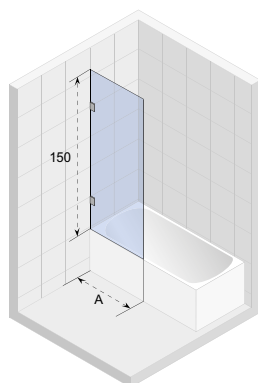

SCANDIC NXT 409

A	wanna	L/P	kolor	kod	cena netto
60	prostokątna	L = P	czarny	G001159121	1.360,-
60	prostokątna	L = P	chrom	G001159120	1.360,-
70	prostokątna	L = P	czarny	G001160121	1.420,-
70	prostokątna	L = P	chrom	G001160120	1.420,-
80	prostokątna	L = P	czarny	G001161121	1.460,-
80	prostokątna	L = P	chrom	G001161120	1.460,-
90	prostokątna	L = P	czarny	G001162121	1.570,-
90	prostokątna	L = P	chrom	G001162120	1.570,-