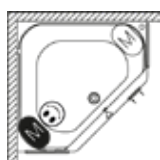

RIHOPOOL: AIR

Prawa