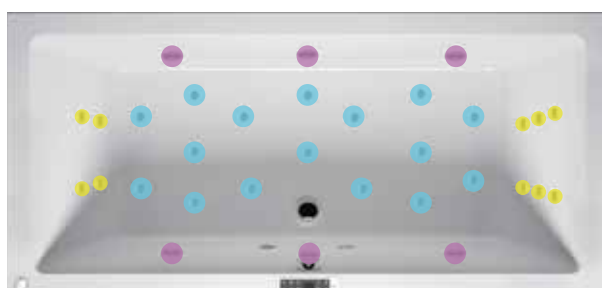

RIHOPOOL BLISS OPTYMALNE WELLNESS W DOMU

- + w standardzie: 16 dysz aero
- + 5 ustawień intensywności masażu dyszami aero
- + w standardzie: 6 dysz hydro Mini na plecy, 6 dysz hydro LUX po bokach i 4 dysze hydro Mini na stopy
- + podgrzewane powietrze dysz aero
- + 1 chromoterapia (światło kolorowe)
- + sterownik elektroniczny 10 przyciskowy
- + funkcja automatycznego osuszania
- + możliwość ręcznego włączania osuszania
- + funkcja bluetooth / muzyka oraz radio
- + system dezynfekcji
- + podgrzewanie wody
- + funkcja blokady rodzicielskiej