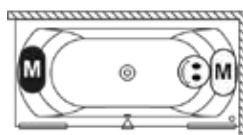

Lewa

wymiary	kolor	wariant	system	RIHO Fall	kod	objętość (litry)	cena netto
150x70x57	biały z połyskiem	prawa	Air		B049002005	80	6.827,-
160x70x57		prawa	Air		B050002005	95	6.939,-
170x75x57		prawa	Air		B051006005	130	7.083,-
180x80x61		prawa	Air		B052006005	195	7.247,-
190x90x61		prawa	Air		B053006005	240	7.503,-
		lewa	Air		B053007005	240	7.503,-
200x90x62		prawa	Air		B054002005	270	7.893,-
		lewa	Air		B054003005	270	7.893,-