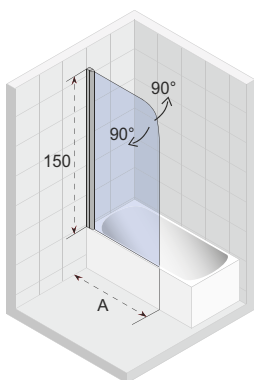

NOVIK 107

A	wanna	L/P	kolor	kod	cena netto
74,3 - 75,7	prostokątna	L = P	chrom	G003043120	1.100,-