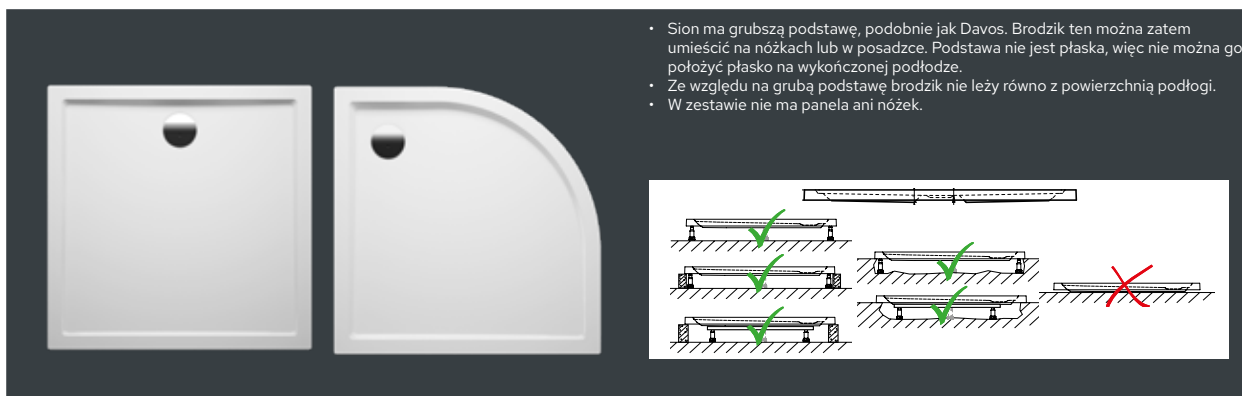

wymiary	opis	kod	cena netto
80x80x4,5	prostokąt 80	D003006005	720,-
90x80x4,5	prostokąt 80	D003013005	747,-
100x80x4,5	prostokąt 80	D003014005	792,-
120x80x4,5	prostokąt 80	D003015005	909,-
130x80x4,5	prostokąt 80	D003016005	1.089,-
140x80x4,5	prostokąt 80	D003004005	1.206,-
150x80x4,5	prostokąt 80	D003017005	1.260,-
160x80x4,5	prostokąt 80	D003019005	1.350,-
170x80x4,5	prostokąt 80	D003018005	1.476,-
90x90x4,5	prostokąt 90	D003007005	801,-
100x90x4,5	prostokąt 90	D003008005	873,-
120x90x4,5	prostokąt 90	D003009005	1.008,-
130x90x4,5	recthhoek 90	D003001005	1.170,-
140x90x4,5	prostokąt 90	D003010005	1.179,-
150x90x4,5	prostokąt 90	D003002005	1.341,-
160x90x4,5	prostokąt 90	D003011005	1.350,-
170x90x4,5	prostokąt 90	D003003005	1.647,-
100x100x4,5	prostokąt 100	D003012005	972,-
120x100x4,5	prostokąt 100	D003005005	1.206,-
80x80x4,5	półokrągły 80, R55	D003022005	702,-
90x90x4,5	półokrągły 90, R55	D003020005	828,-
100x100x4,5	półokrągły 100, R55	D003021005	1.008,-
120x120x4,5	półokrągły 120, R55	D003023005	1.395,-

AKCESORIA

208882
350,-

208912
210,-