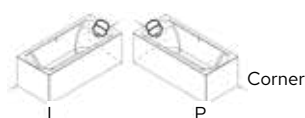

PLUG & PLAY

wymiary	kolor	wariant	system	RIHO Fall	kod	objętość (litry)	cena netto
160x70x62	biały z połyskiem	Corner prawa			B140007005	95	4.684,-
		Corner lewa			B140008005	95	4.684,-
170x75x62		Corner prawa			B141010005	130	4.951,-
		Corner lewa			B141011005	130	4.951,-
180x80x62		Corner prawa			B142010005	195	5.310,-
		Corner lewa			B142011005	195	5.310,-
190x90x62		Corner prawa			B143016005	240	5.812,-
		Corner lewa			B143017005	240	5.812,-
200x90x62		Corner prawa			B144011005	270	6.201,-
		Corner lewa			B144012005	270	6.201,-
160x70x62		B2W prawa			B140010005	95	5.484,-
		B2W lewa			B140011005	95	5.484,-
170x75x62		B2W prawa			B141018005	130	5.750,-
		B2W lewa			B141019005	130	5.750,-
180x80x62		B2W prawa			B142017005	195	6.109,-
		B2W lewa			B142018005	195	6.109,-
190x90x62	B2W			B143021005	240	6.610,-	
200x90x62	B2W			B144014005	270	6.610,-