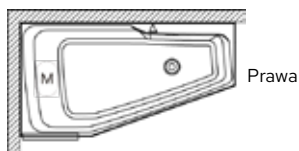

RIHOPOOL: AIR

Prawa

Lewa

wymiary	kolor	wariant	system	RIHO Fall	kod	objętość (litry)	cena netto
160x75x59	biały z połyskiem	prawa	Air		B111003005	189	7.934,-
		prawa	Air	Fall biały	B111007005	189	9.123,-
		lewa	Air		B112003005	189	7.934,-
		lewa	Air	Fall biały	B112007005	189	9.123,-
170x90x59		prawa	Air		B113003005	245	8.323,-
		prawa	Air	Fall biały	B113007005	245	9.512,-
		lewa	Air		B114003005	245	8.323,-
		lewa	Air	Fall biały	B114007005	245	9.512,-
180x110x59		prawa	Air		B115003005	298	8.723,-
		prawa	Air	Fall biały	B115007005	298	9.912,-
		lewa	Air		B116003005	298	8.723,-
		lewa	Air	Fall biały	B116007005	298	9.912,-