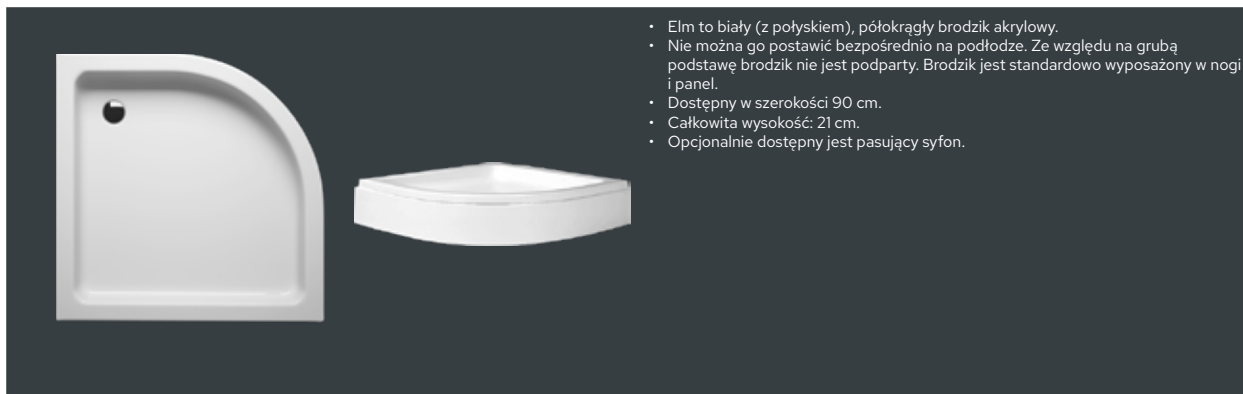

AKCESORIA

syfon Viega z pokrywą chrom
90mm

208882
350,-

Syfon prysznicowy 90mm

208912
210,-

ELM

- Elm to biały (z połyskiem), półokrągły brodzik akrylowy.
- Nie można go postawić bezpośrednio na podłodze. Ze względu na grubą podstawę brodzik nie jest podparty. Brodzik jest standardowo wyposażony w nogi i panel.
- Dostępny w szerokości 90 cm.
- Całkowita wysokość: 21 cm.
- Opcjonalnie dostępny jest pasujący syfon.