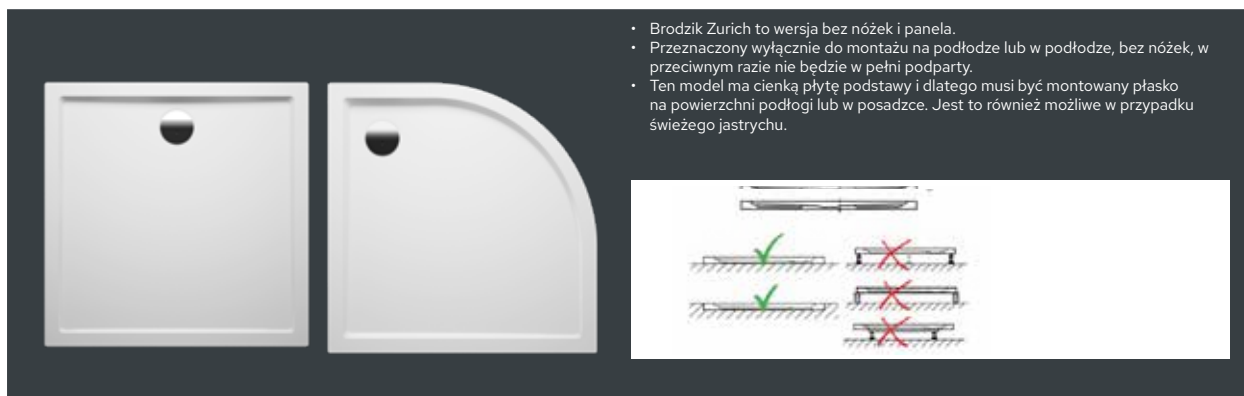

ZURICH

wymiary	opis	kod	cena netto
80x80x4,5	prostokąt 80	D001006005	639,-
90x80x4,5	prostokąt 80	D001013005	666,-
100x80x4,5	prostokąt 80	D001014005	711,-
120x80x4,5	prostokąt 80	D001015005	828,-
130x80x4,5	prostokąt 80	D001016005	1.008,-
140x80x4,5	prostokąt 80	D001004005	1.125,-
150x80x4,5	prostokąt 80	D001017005	1.179,-
160x80x4,5	prostokąt 80	D001019005	1.269,-
170x80x4,5	prostokąt 80	D001018005	1.278,-
90x90x4,5	prostokąt 90	D001007005	720,-
100x90x4,5	prostokąt 90	D001008005	792,-
120x90x4,5	prostokąt 90	D001009005	927,-
130x90x4,5	prostokąt 90	D001001005	1.089,-
140x90x4,5	prostokąt 90	D001010005	1.098,-
150x90x4,5	prostokąt 90	D001002005	1.260,-
160x90x4,5	prostokąt 90	D001011005	1.269,-
170x90x4,5	prostokąt 90	D001003005	1.314,-
180x90x4,5	prostokąt 90	D001020005	1503,-
100x100x4,5	prostokąt 100	D001012005	891,-
120x100x4,5	prostokąt 100	D001005005	1.125,-
80x80x4,5	półokrągły 80 R55	D001021005	621,-
90x90x4,5	półokrągły 90 R55	D001022005	747,-
100x100x4,5	półokrągły 100 R55	D001023005	927,-
120x120x4,5	półokrągły 120 R55	D001024005	1.314,-

AKCESORIA

208882
350,-

208912
210,-