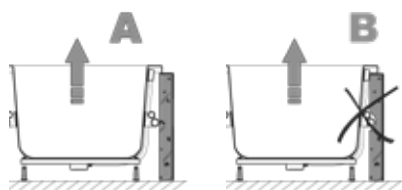

Wanny Thermae line (system kombinowany aero i hydro + podgrzewanie):

Napięcie: 2 x 230V/50Hz (dwa obwody elektryczne)

Moc: Aero 850W

Hydro 2 x 800W

Podgrzewanie wody 1500W

Przewód zasilający: 5 x 2,5mm²

Montaż:

RIHO zaleca montaż wanny wg rysunku A. Wanna musi pozostać łatwo wyjmowalna bez konieczności rozbiórki zabudowy i ryzyka jej uszkodzenia. RIHO nie ponosi odpowiedzialności za jakiegokolwiek szkody lub koszty związane z wyjęciem wanny.

Glazura:

Płytki na ścianie muszą być położone co najmniej 1 cm poniżej krawędzi wanny (patrz rysunek).

Kratki wentylacyjne:

Aby zapewnić optymalną pracę silników zaleca się instalację dwóch kratki wentylacyjnych w obudowie wanny lub w ścianie, skrajnie oddalonych względem siebie, każda o powierzchni 100 cm². Kratki nie powinny przepuszczać wody lub powinny być umieszczone w takim miejscu, aby nie dopuścić do gromadzenia się wody pod wanną.

Otwór rewizyjny:

Obowiązkowo należy wykonać otwory rewizyjne (o min. wymiarze 50x40 cm) w obudowie wanny do celów konserwacyjnych i/lub serwisowych. Aby zapewnić optymalny dostęp do systemu hydromasażu, firma RIHO zaleca stosowanie zabudowy z możliwością łatwego demontażu.

Gwarancja:

www.riho.com