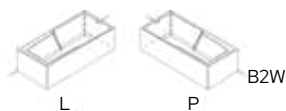

PLUG & PLAY

wymiary	kolor	wariant	system	RIHO Fall	kod	objętość (litry)	cena netto
180x80x62	biały z połyskiem	Corner prawa			B103009005	260	5.812,-
		Corner prawa		Fall biały	B103020005	260	7.001,-
		Corner lewa			B103010005	260	5.812,-
		Corner lewa		Fall biały	B103021005	260	7.001,-
		B2W prawa			B103025005	260	6.611,-
		B2W prawa		Fall biały	B103027005	260	7.800,-
		B2W lewa			B103026005	260	6.611,-
		B2W lewa		Fall biały	B103028005	260	7.800,-