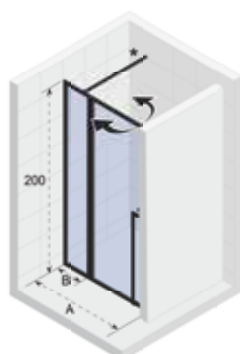

LUCID 104

A	B	brodzik		kolor	kod	cena netto
108,3 - 110,7	30	110	L = P	czarny	G005004121	2.817,-
118,3 - 120,7	30	120	L = P		G005005121	2.898,-
128,3 - 130,7	30	130	L = P		G005006121	2.988,-
138,3 - 140,7	40	140	L = P		G005049121	3.078,-

*Standardowo do zestawu dodawany jest wspornik o długości 98,5cm. Inne pasujące wsporniki można znaleźć na stronie 209