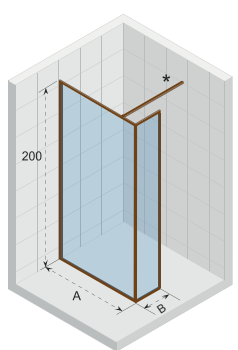

DEFINE 402

A (cm)	B (cm)	brodzik	L/P	kolor	kod	cena netto
90 (89,0 - 90,0)	40	90	L=P	Copper Matt	G010009302	2.490,-
				Gunmetal Matt	G010009303	2.490,-
100 (99,0 - 100,0)	40	100	L=P	Copper Matt	G010010302	2.590,-
				Gunmetal Matt	G010010303	2.590,-
120 (119,0 - 120,0)	40	120	L=P	Copper Matt	G010011302	2.790,-
				Gunmetal Matt	G010011303	2.790,-
140 (139,0 - 140,0)	40	140	L=P	Copper Matt	G010012302	2.990,-
				Gunmetal Matt	G010012303	2.990,-

*Standardowo do zestawu dodawany jest wspornik o długości 100 cm. Inne pasujące wsporniki można znaleźć na stronie 173.