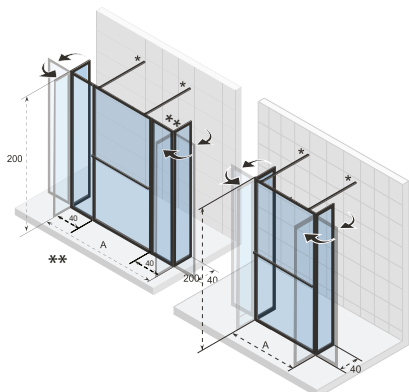

LUCID 404 SWING

A		kolor	kod	cena netto
95,6	L = P	czarny	G005065121	3.411,-
105,6	L = P		G005066121	3.582,-
125,6	L = P		G005067121	3.753,-
145,6	L = P		G005068121	3.843,-
185,6	L = P		G005069121	4.698,-

*Standardowo do zestawu dodawany jest wspornik o długości 98,5cm. Inne pasujące wsporniki można znaleźć na stronie 209

** Wariant 180 składa się z 5 części, pozostałe warianty z 3