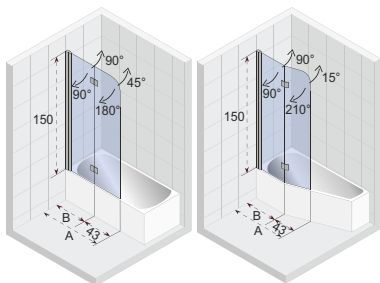

NOVIK 500

A	B	wanna	L/P	kolor	kod	cena netto
88,4 - 89,8	46.1	Delta	L = P	chrom	G003040120	1.570,-
99,3 - 100,7	57	prostokątna	L = P		G003041120	1.670,-
123,2 - 124,6	80.9	Yukon	L = P		G003042120	1.780,-