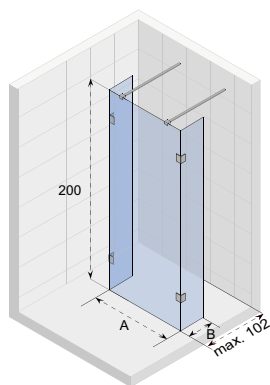

*Do zestawu dołączony jest wspornik o długości 100cm. Istnieje możliwość zakupu wspornika o długości 160cm – patrz strona 209

SCANDIC NXT 202

A	B	brodzik	L/P	kolor	kod	cena netto
116	27	120	L = P	czarny	G001049121	3.880,-
116	27	120	L = P	chrom	G001049120	3.880,-
116	37	120	L = P	czarny	G001050121	3.980,-
116	37	120	L = P	chrom	G001050120	3.980,-
136	37	140	L = P	czarny	G001051121	4.090,-
136	37	140	L = P	chrom	G001051120	4.090,-
156	37	160	L = P	czarny	G001052121	4.190,-
156	37	160	L = P	chrom	G001052120	4.190,-

*Do zestawu dołączony jest wspornik o długości 100cm. Istnieje możliwość zakupu wspornika o długości 160cm – patrz strona 209