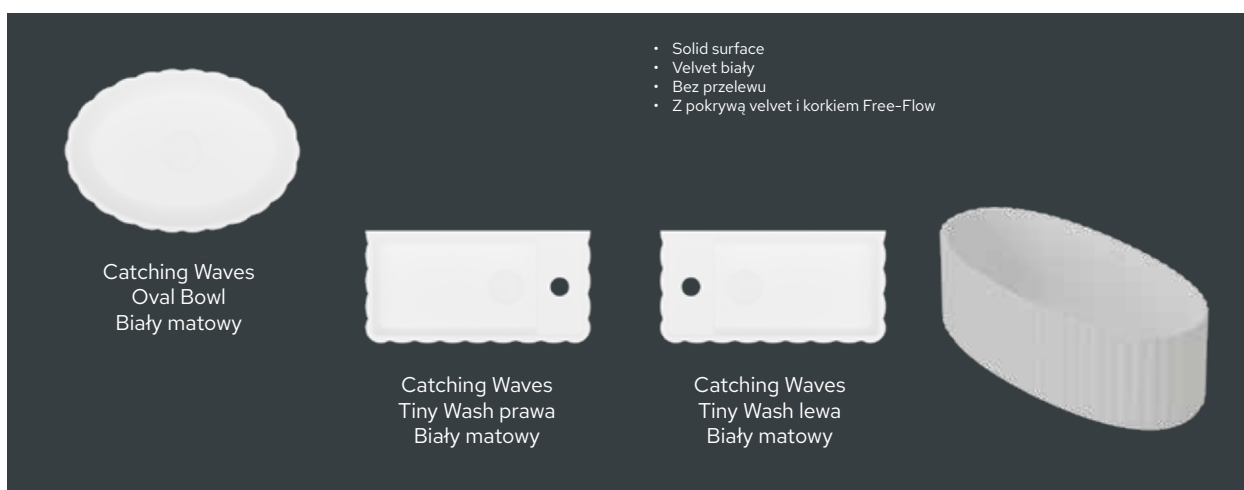

CATCHING WAVES

kod	opis	kolor	wymiary umywalki (cm) (szer. x gł. x wys.)	waga	cena netto
W045002105	Catching Waves Oval Bowl	Biały matowy	61 x 38 x 14,5	6,5	1640,-
W045003105	Catching Waves Tiny Wash prawa	Biały matowy	45,1 x 22 x 10,8	6,5	1290,-
W045004105	Catching Waves Tiny Wash lewa	Biały matowy	45,1 x 22 x 10,8	6,5	1290,-
	Dopłata za Bi-Color w wybranym kolorze z palety RAL lub Sikkens				mat - 1160,- połysk - 1360,-