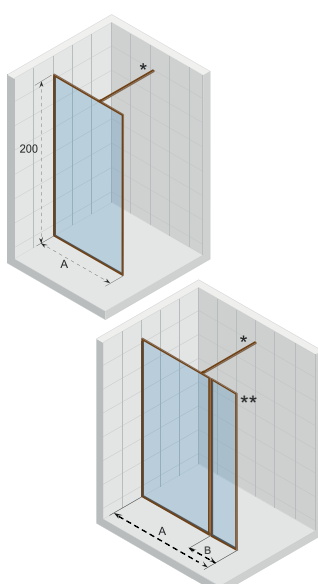

DEFINE 400

A (cm)	B (cm)	brodzik	L/P	kolor	kod	cena netto
90 (88,7 - 89,7)	/	90	L=P	Copper Matt	G010005302	1.490,-
				Gunmetal Matt	G010005303	1.490,-
100 (98,7 - 99,7)	/	100	L=P	Copper Matt	G010001302	1.590,-
				Gunmetal Matt	G010001303	1.590,-
120 (118,7 - 119,7)	/	120	L=P	Copper Matt	G010002302	1.790,-
				Gunmetal Matt	G010002303	1.790,-
140 (138,7 - 139,7)	/	140	L=P	Copper Matt	G010003302	1.990,-
				Gunmetal Matt	G010003303	1.990,-
160** 120 + 40 (B) (158,6 - 160,2)	40	160	L=P	Copper Matt	G010004302	2.690,-
				Gunmetal Matt	G010004303	2.690,-
180** 140 + 40 (B) (178,6 - 180,2)	40	180	L=P	Copper Matt	G010008302	2.890,-
				Gunmetal Matt	G010008303	2.890,-

*Standardowo do zestawu dodawany jest wspornik o długości 100 cm. Inne pasujące wsporniki można znaleźć na stronie 173.