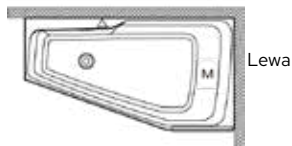

Lewa

wymiary	kolor	wariant	system	RIHO Fall	kod	objętość (litry)	cena netto
160x75x59	biały z połyskiem	prawa	Flow		B111004005	189	9.440,-
		prawa	Flow	Fall biały	B111008005	189	10.629,-
		lewa	Flow		B112004005	189	9.440,-
		lewa	Flow	Fall biały	B112008005	189	10.629,-
170x90x59		prawa	Flow		B113004005	245	9.830,-
		prawa	Flow	Fall biały	B113008005	245	11.019,-
		lewa	Flow		B114004005	245	9.830,-
		lewa	Flow	Fall biały	B114008005	245	11.019,-
180x110x59	prawa	Flow		B115004005	298	10.230,-	
	prawa	Flow	Fall biały	B115008005	298	11.419,-	
	lewa	Flow		B116004005	298	10.230,-	
	lewa	Flow	Fall biały	B116008005	298	11.419,-