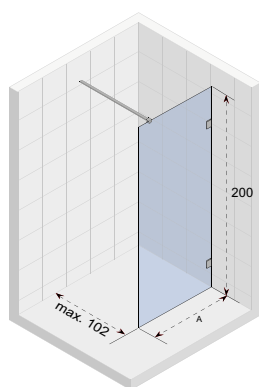

SCANDIC NXT 400

A	brodzik	L/P	kolor	kod	cena netto
74,8 - 75,2	80	L = P	czarny	G001110121	1.460,-
74,8 - 75,2	80	L = P	chrom	G001110120	1.460,-
84,8 - 85,2	90	L = P	czarny	G001111121	1.570,-
84,8 - 85,2	90	L = P	chrom	G001111120	1.570,-
94,8 - 95,2	100	L = P	czarny	G001113121	1.780,-
94,8 - 95,2	100	L = P	chrom	G001113120	1.780,-
104,8 - 105,2	110	L = P	czarny	G001116121	1.990,-
104,8 - 105,2	110	L = P	chrom	G001116120	1.990,-
114,8 - 115,2	120	L = P	czarny	G001112121	2.090,-
114,8 - 115,2	120	L = P	chrom	G001112120	2.090,-
134,8 - 135,2	140	L = P	czarny	G001114121	2.300,-
134,8 - 135,2	140	L = P	chrom	G001114120	2.300,-
154,8 - 155,2	160	L = P	czarny	G001115121	2.410,-
154,8 - 155,2	160	L = P	chrom	G001115120	2.410,-

*Do kabin w rozmiarze 100 i większych dołączony jest wspornik o długości 100cm.
Istnieje możliwość zakupu wspornika o długości 160cm – patrz strona 209.