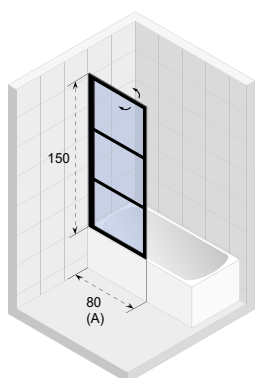

GRID 501

wersja lewa

A	wanna	wersja	kolor	kod	cena netto
80	prostokątna	lewa	czarny	G004046121	1.431,-
80	prostokątna	prawa		G004047121	1.431,-