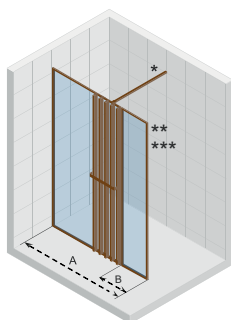

DEFINE AKCESORIA: DECOSCREEN

wymiary	L/P	kolor	kod	cena netto
40 x 200	L=P	Copper Matt	G010007302	1.690,-
		Gunmetal Matt	G010007303	1.690,-

Panel Decoscreen może być łączony ze wszystkimi kabinami Define i jest standardowo wyposażony w uchwyt na rącznik. Panel można łatwo zdjąć na krótką chwilę w celu wyczyszczenia szyby.

Sito dekoracyjne należy zamówić osobno

DEFINE AKCESORIA: ŚCIANKA

wymiary	L/P	kolor	kod	cena netto
40 x 200	L=P	Copper Matt	G010006302	1.090,-
		Gunmetal Matt	G010006303	1.090,-

Ścianka 40 cm jest standardowo komponentem kabiny Define 400 w rozmiarach 160 cm i 180 cm oraz kabiny Define 402.

W zestawie: Profil H i profil narożny.

AKCESORIA: WSPORNIK

wymiary	kolor	kod	cena netto
120cm (90°)	Gunmetal Matt	218646	390,-
	Copper Matt	217524	390,-
160cm (90°)	Gunmetal Matt	218670	420,-
	Copper Matt	218662	420,-

KOMBINACJE DEFINE 400 Z PANELEM DECOSCREEN

90 - 100 - 120 - 140 cm

160 - 180 cm

90 - 100 - 120 - 140 cm

160 - 180 cm

KOMBINACJE DEFINE 402 Z PANELEM DECOSCREEN

90 - 100 - 120 - 140 cm

90 - 100 - 120 - 140 cm

90 - 100 - 120 - 140 cm

90 - 100 - 120 - 140 cm