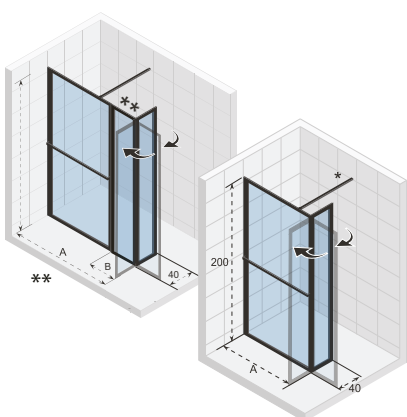

LUCID 402 SWING

A	B		kolor	kod	cena netto
92,5 - 93,5		L = P	czarny	G005059121	2.556,-
102,5 - 103,5		L = P		G005060121	2.646,-
122,5 - 123,5		L = P		G005061121	2.817,-
142,5 - 143,5		L = P		G005062121	2.988,-
162,5 - 163,5**	40	L = P		G005063121	3.411,-
182,5 - 183,5**	40	L = P		G005064121	3.582,-

*Standardowo do zestawu dodawany jest wspornik o długości 98,5cm. Inne pasujące wsporniki można znaleźć na stronie 209

** Warianty 160 i 180 składają się z 3 części, a pozostałe z 2