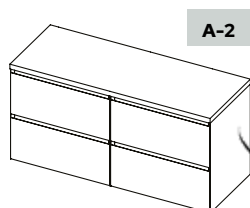

SPRING-UP TABLET ZESTAWY BEZ UMYWALEK

KONFIGURACJA A

Opcja: Z tabletem Spring-UP, dla szafki dolnej 120 cm można wybrać pomiędzy 2 szufladami (Konfiguracja A-1) lub 4 szufladami (Konfiguracja A-2).

Konfiguracja A składa się z szafki dolnej z pokrywą Spring-UP.

- ✓ Szafka dolna z wgłębieniami na umywalkę
- ✓ Szafka dolna 120 cm jest dostępna z 2 (A-1) i 4 szufladami (A-2)
- ✓ Opcjonalny rozdzielacz szuflad

GŁĘBOKOŚĆ ZLEWU: 40 CM

Wymiary mebla (szer. x gł. x wys.)	Umywalki	Wycięcie w szufladzie	Nr art.	cena netto D05 D06 D07	cena netto R01 Z01	cena netto Z29 Z25 Z26 Z27 Z28
A-1 (2 szuflady)						
60 x 40 x 56	0		F001579***	2976,-	3614,-	4158,-
80 x 40 x 56	0		F001580***	3338,-	3975,-	4571,-
100 x 40 x 56	0		F001581***	3848,-	4486,-	5157,-

GŁĘBOKOŚĆ ZLEWU: 46 CM

Wymiary mebla (szer. x gł. x wys.)	Umywalki	Wycięcie w szufladzie	Nr art.	cena netto D05 D06 D07	cena netto R01 Z01	cena netto Z29 Z25 Z26 Z27 Z28
A-1 (2 szuflady)						
60 x 46 x 56	0		F001583***	2976,-	3614,-	4158,-
80 x 46 x 56	0		F001582***	3338,-	3975,-	4571,-
100 x 46 x 56	0		F001578***	3848,-	4486,-	5157,-
120 x 46 x 56	0		F001528***	4337,-	4975,-	5723,-
A-2 (4 szuflady)						
120 x 46 x 56	0		F001575***	6760,-	7398,-	8508,-