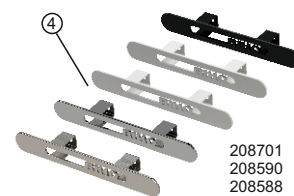

Type C&D

1

Type A

Type B

2

3

WARNING !!
 *For matt acryl products is not possible to use repair set and it is not possible to polish them.
 *Bei matten Acryloberflächen besteht keine Möglichkeit, Reparatursets einzusetzen oder diese zu polieren.
 *Voor matte acryl producten is het niet mogelijk de reparatie set te gebruiken en om ze te polijsten.
 *Pour les produits en acrylique mat il est impossible d'utiliser le kit de réparation acryl et il est également impossible de les polir.
 *Na matné akrylátové výrobky není možné použít opravný set a tyto produkty není možné leštit.
 *W przypadku matowych produktów akrylowych, użycie zestawu naprawczego i polerowanie powierzchni nie jest możliwe.
 *A matt akril termék esetében nem lehet a javítókészletet használni és nem lehet polírozni a felületét.
 *Для матовой акриловой продукции не представляется возможным использовать ремонтный набор, не возможно полировать их матовую поверхность.

- 208701 Matt black
- 208590 Matt white
- 208588 Gloss white
- 208587 Stainless steel brushed
- 208589 Chrome polished

1

2

3

- 208708 Matt black
- 208705 Matt white
- 208706 Gloss white
- 208707 Gloss white
- 208704 Stainless steel brushed
- 208709 Chrome polished