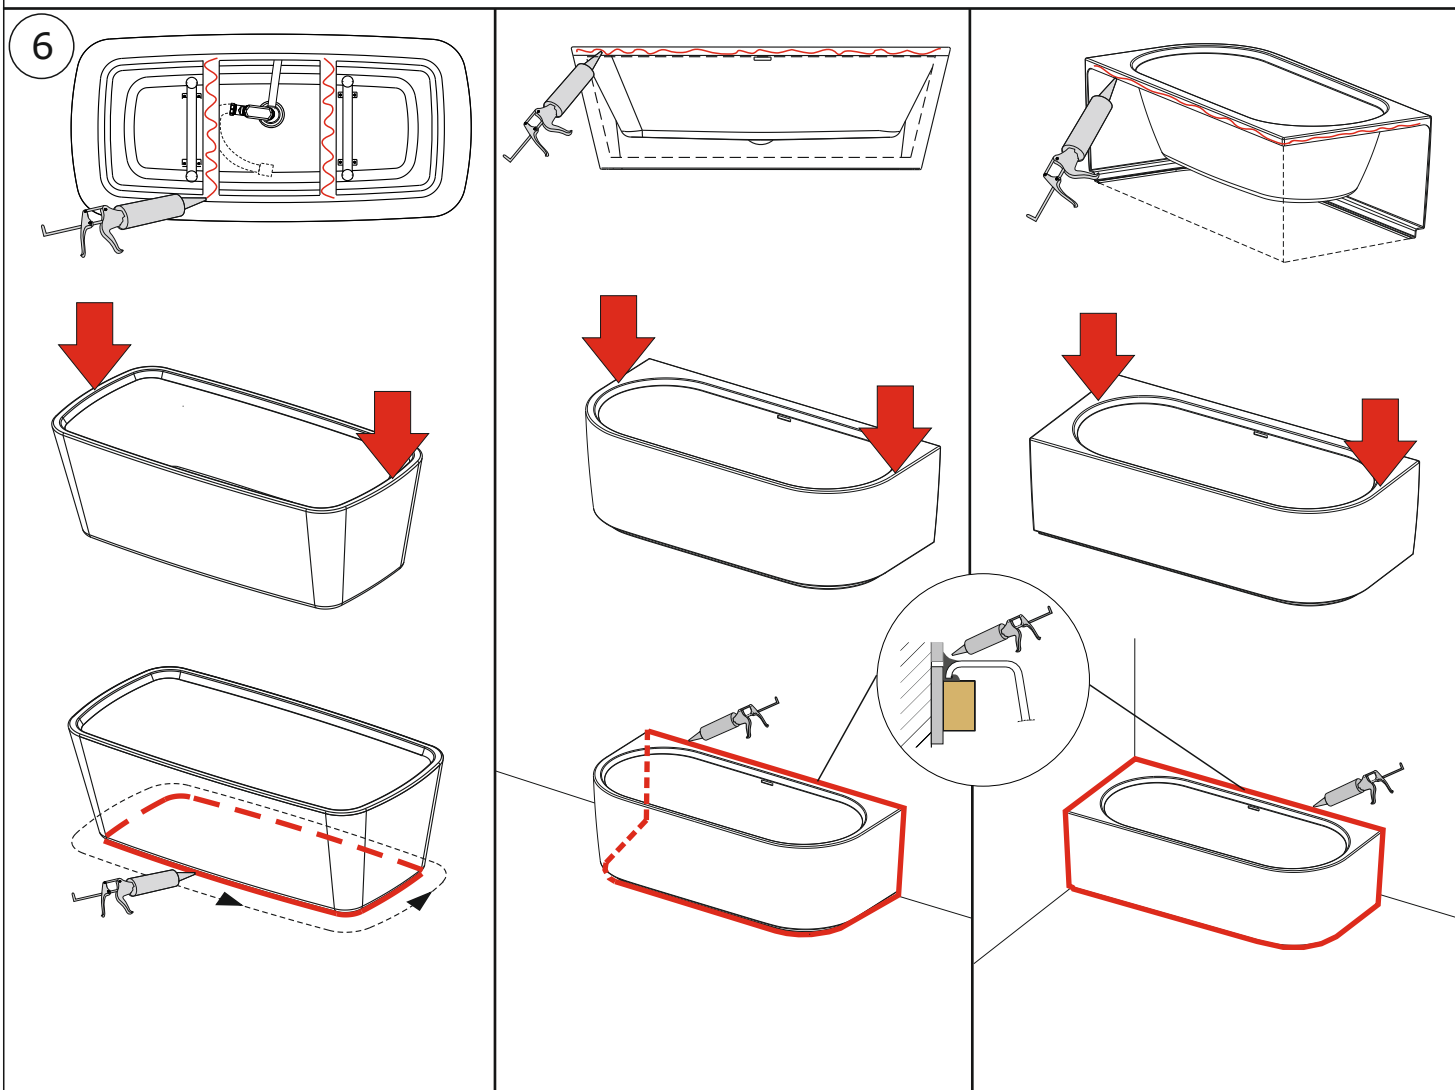

Type C&D

1

Type A

Type B

2

3

WARNING !!
 *For matt acryl products is not possible to use repair set and it is not possible to polish them.
 *Bei matten Acryloberflächen besteht keine Möglichkeit, Reparatursets einzusetzen oder diese zu polieren.
 *Voor matte acryl producten is het niet mogelijk de reparatie set te gebruiken en om ze te polijsten.
 *Pour les produits en acrylique mat il est impossible d'utiliser le kit de réparation acryl et il est également impossible de les polir.
 *Na matné akrylátové výrobky není možné použít opravný set a tyto produkty není možné leštit.
 *W przypadku matowych produktów akrylowych, użycie zestawu naprawczego i polerowanie powierzchni nie jest możliwe.
 *A matt akril termék esetében nem lehet a javítókészletet használni és nem lehet polírozni a felületét.
 *Для матовой акриловой продукции не представляется возможным использовать ремонтный набор, не возможно полировать их матовую поверхность.