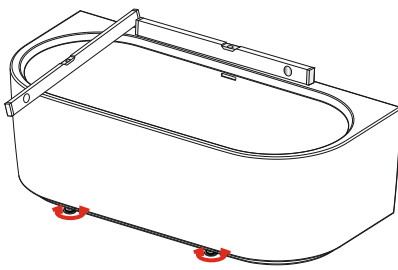

Type C&D

1

Type A

Type B

2

3

WARNING !!
 *For matt acryl products is not possible to use repair set and it is not possible to polish them.
 *Bei matten Acryloberflächen besteht keine Möglichkeit, Reparatursets einzusetzen oder diese zu polieren.
 *Voor matte acryl producten is het niet mogelijk de reparatie set te gebruiken en om ze te polijsten.
 *Pour les produits en acrylique mat il est impossible d'utiliser le kit de réparation acryl et il est également impossible de les polir.
 *Na matné akrylátové výrobky není možné použít opravný set a tyto produkty není možné leštit.
 *W przypadku matowych produktów akrylowych, użycie zestawu naprawczego i polerowanie powierzchni nie jest możliwe.
 *A matt akril termék esetében nem lehet a javítókészletet használni és nem lehet polírozni a felületét.
 *Для матовой акриловой продукции не представляется возможным использовать ремонтный набор, не возможно полировать их матовую поверхность.

- 208701 Matt black
- 208590 Matt white
- 208588 Gloss white
- 208587 Stainless steel brushed
- 208589 Chrome polished

1

2

3

- 208708 Matt black
- 208705 Matt white
- 208706 Gloss white
- 208707 Gloss white
- 208704 Stainless steel brushed
- 208709 Chrome polished