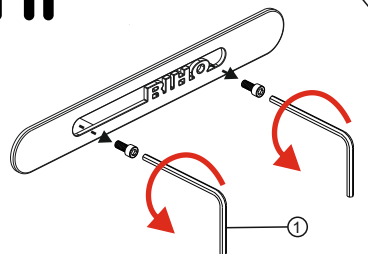

Type C&D

1

Type A

Type B

2

3

WARNING !!
 *For matt acryl products is not possible to use repair set and it is not possible to polish them.
 *Bei matten Acryloberflächen besteht keine Möglichkeit, Reparatursets einzusetzen oder diese zu polieren.
 *Voor matte acryl producten is het niet mogelijk de reparatie set te gebruiken en om ze te polijsten.
 *Pour les produits en acrylique mat il est impossible d'utiliser le kit de réparation acryl et il est également impossible de les polir.
 *Na matné akrylátové výrobky není možné použít opravný set a tyto produkty není možné leštit.
 *W przypadku matowych produktów akrylowych, użycie zestawu naprawczego i polerowanie powierzchni nie jest możliwe.
 *A matt akril termék esetében nem lehet a javítókészletet használni és nem lehet polírozni a felületét.
 *Для матовой акриловой продукции не представляется возможным использовать ремонтный набор, не возможно полировать их матовую поверхность.

- 208701 Matt black
- 208590 Matt white
- 208588 Gloss white
- 208587 Stainless steel brushed
- 208589 Chrome polished

1

2

3

- 208708 Matt black
- 208705 Matt white
- 208706 Gloss white
- 208707 Gloss white
- 208704 Stainless steel brushed
- 208709 Chrome polished