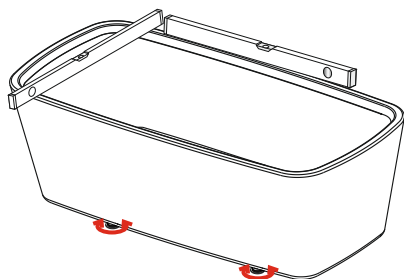

Type C&D

1

Type A

Type B

2

3

WARNING !!
 *For matt acryl products is not possible to use repair set and it is not possible to polish them.
 *Bei matten Acryloberflächen besteht keine Möglichkeit, Reparatursets einzusetzen oder diese zu polieren.
 *Voor matte acryl producten is het niet mogelijk de reparatie set te gebruiken en om ze te polijsten.
 *Pour les produits en acrylique mat il est impossible d'utiliser le kit de réparation acryl et il est également impossible de les polir.
 *Na matné akrylátové výrobky není možné použít opravný set a tyto produkty není možné leštit.
 *W przypadku matowych produktów akrylowych, użycie zestawu naprawczego i polerowanie powierzchni nie jest możliwe.
 *A matt akril termék esetében nem lehet a javítókészletet használni és nem lehet polírozni a felületét.
 *Для матовой акриловой продукции не представляется возможным использовать ремонтный набор, не возможно полировать их матовую поверхность.