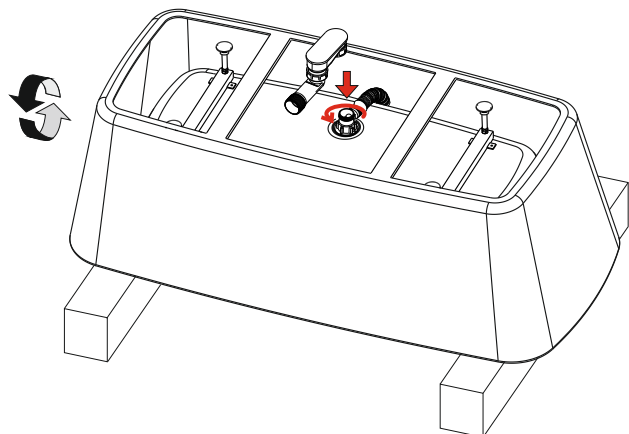

Type C&D

1

Type A

Type B

2

3

WARNING !!
 *For matt acryl products is not possible to use repair set and it is not possible to polish them.
 *Bei matten Acryloberflächen besteht keine Möglichkeit, Reparatursets einzusetzen oder diese zu polieren.
 *Voor matte acryl producten is het niet mogelijk de reparatie set te gebruiken en om ze te polijsten.
 *Pour les produits en acrylique mat il est impossible d'utiliser le kit de réparation acryl et il est également impossible de les polir.
 *Na matné akrylátové výrobky není možné použít opravný set a tyto produkty není možné leštit.
 *W przypadku matowych produktów akrylowych, użycie zestawu naprawczego i polerowanie powierzchni nie jest możliwe.
 *A matt akril termék esetében nem lehet a javítókészletet használni és nem lehet polírozni a felületét.
 *Для матовой акриловой продукции не представляется возможным использовать ремонтный набор, не возможно полировать их матовую поверхность.