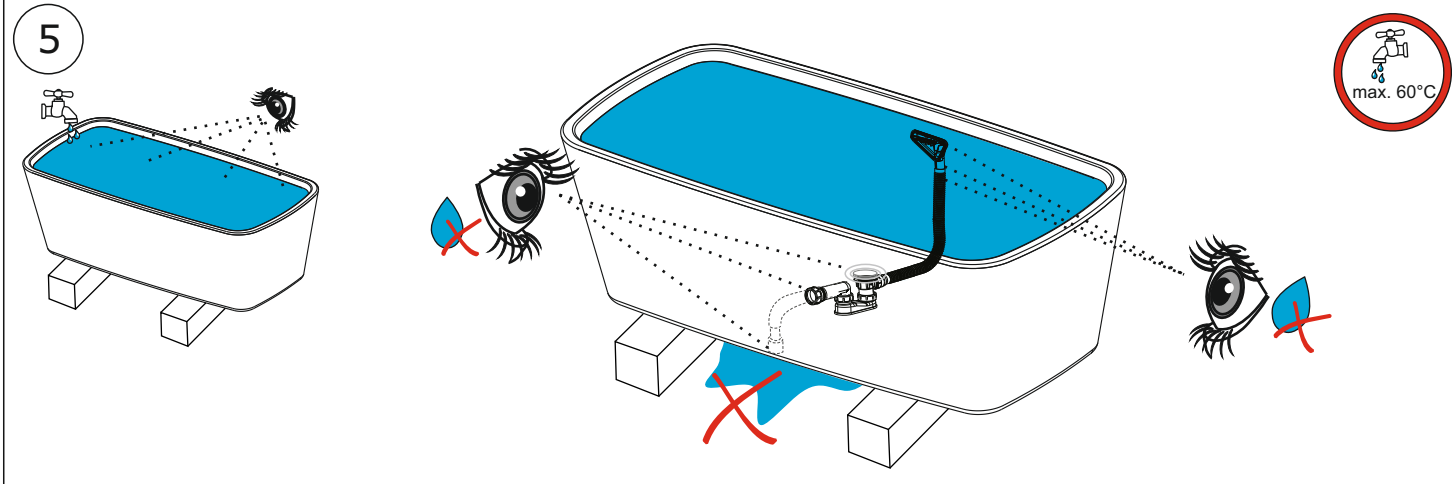

Type C&D

1

Type A

Type B

2

3

WARNING !!
 *For matt acryl products is not possible to use repair set and it is not possible to polish them.
 *Bei matten Acryloberflächen besteht keine Möglichkeit, Reparatursets einzusetzen oder diese zu polieren.
 *Voor matte acryl producten is het niet mogelijk de reparatie set te gebruiken en om ze te polijsten.
 *Pour les produits en acrylique mat il est impossible d'utiliser le kit de réparation acryl et il est également impossible de les polir.
 *Na matné akrylátové výrobky není možné použít opravný set a tyto produkty není možné leštit.
 *W przypadku matowych produktów akrylowych, użycie zestawu naprawczego i polerowanie powierzchni nie jest możliwe.
 *A matt akril termék esetében nem lehet a javítókészletet használni és nem lehet polírozni a felületét.
 *Для матовой акриловой продукции не представляется возможным использовать ремонтный набор, не возможно полировать их матовую поверхность.

- 208701 Matt black
- 208590 Matt white
- 208588 Gloss white
- 208587 Stainless steel brushed
- 208589 Chrome polished

1

2

3

- 208708 Matt black
- 208705 Matt white
- 208706 Gloss white
- 208707 Gloss white
- 208704 Stainless steel brushed
- 208709 Chrome polished