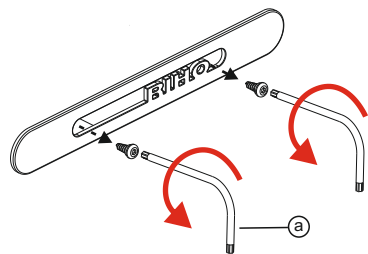

Type C&D

1

Type A

Type B

2

3

WARNING !!
 *For matt acryl products is not possible to use repair set and it is not possible to polish them.
 *Bei matten Acryloberflächen besteht keine Möglichkeit, Reparatursets einzusetzen oder diese zu polieren.
 *Voor matte acryl producten is het niet mogelijk de reparatie set te gebruiken en om ze te polijsten.
 *Pour les produits en acrylique mat il est impossible d'utiliser le kit de réparation acryl et il est également impossible de les polir.
 *Na matné akrylátové výrobky není možné použít opravný set a tyto produkty není možné leštit.
 *W przypadku matowych produktów akrylowych, użycie zestawu naprawczego i polerowanie powierzchni nie jest możliwe.
 *A matt akril termék esetében nem lehet a javítókészletet használni és nem lehet polírozni a felületét.
 *Для матовой акриловой продукции не представляется возможным использовать ремонтный набор, не возможно полировать их матовую поверхность.

- 208701 Matt black
- 208590 Matt white
- 208588 Gloss white
- 208587 Stainless steel brushed
- 208589 Chrome polished

1

2

3

- 208708 Matt black
- 208705 Matt white
- 208706 Gloss white
- 208707 Gloss white
- 208704 Stainless steel brushed
- 208709 Chrome polished