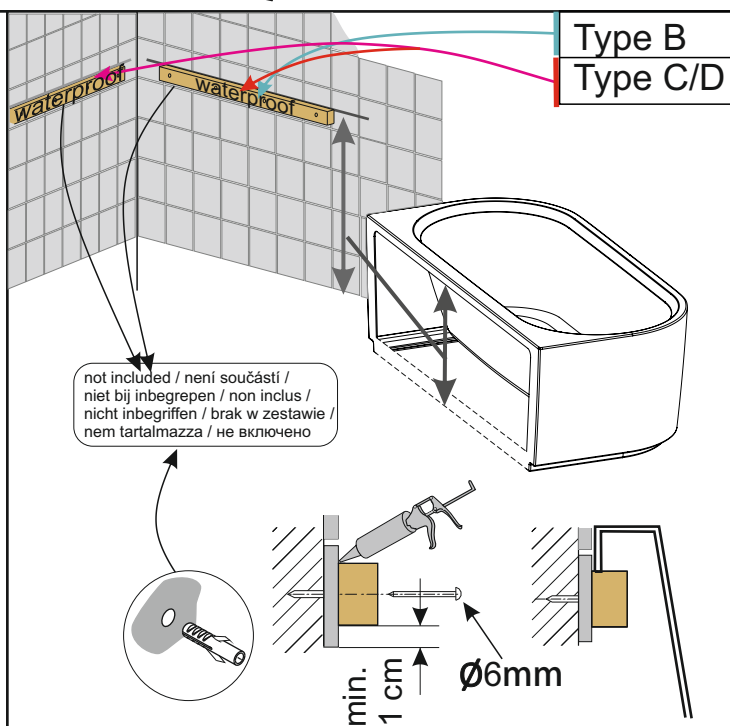

Type C&D

1

Type A

Type B

2

3

WARNING !!
 *For matt acryl products is not possible to use repair set and it is not possible to polish them.
 *Bei matten Acryloberflächen besteht keine Möglichkeit, Reparatursets einzusetzen oder diese zu polieren.
 *Voor matte acryl producten is het niet mogelijk de reparatie set te gebruiken en om ze te polijsten.
 *Pour les produits en acrylique mat il est impossible d'utiliser le kit de réparation acryl et il est également impossible de les polir.
 *Na matné akrylátové výrobky není možné použít opravný set a tyto produkty není možné leštit.
 *W przypadku matowych produktów akrylowych, użycie zestawu naprawczego i polerowanie powierzchni nie jest możliwe.
 *A matt akril termék esetében nem lehet a javítókészletet használni és nem lehet polírozni a felületét.
 *Для матовой акриловой продукции не представляется возможным использовать ремонтный набор, не возможно полировать их матовую поверхность.

- 208701 Matt black
- 208590 Matt white
- 208588 Gloss white
- 208587 Stainless steel brushed
- 208589 Chrome polished

1

2

3

- 208708 Matt black
- 208705 Matt white
- 208706 Gloss white
- 208707 Gloss white
- 208704 Stainless steel brushed
- 208709 Chrome polished