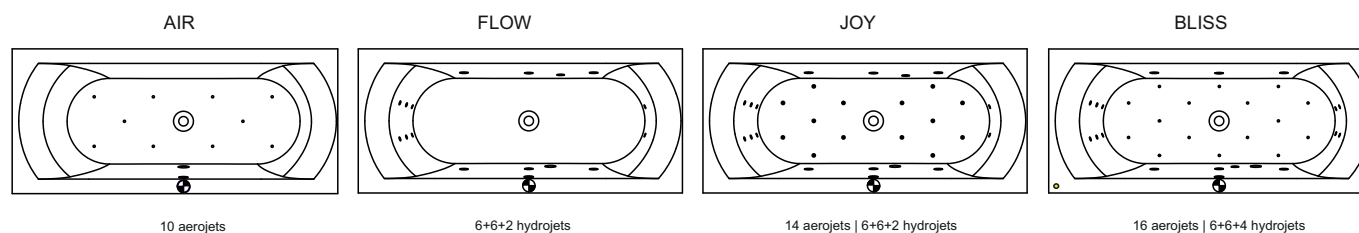

## LINARES

Dit hoogglans witte acryl bad heeft een rugvorm die in twee richtingen is afgerond, waardoor een comfortabele ligvorm is ontstaan. Het is bad is symmetrisch bij de grotere maten. De kleinere maten hebben alleen een rechtse uitvoering. Ook bij het voeteneind is het bad in twee richtingen afgerond. De badafvoer bevindt zich in het midden van de bodem en de afvoerknop is aan de lange kant van het bad gemonteerd.

Artikelnr.	L x B x H (cm)	Volume* (ltr)	Gewicht (kg)	Water hoogte (cm)	Optie Rihopool**
<b>B139001005</b>	150 x 70 x 45	80	19	37	Air / Flow / Joy / Bliss
<b>B140001005</b>	160 x 70 x 45	95	21	37	Air / Flow / Joy / Bliss
<b>B141001005</b>	170 x 75 x 45	130	23	37	Air / Flow / Joy / Bliss
<b>B14101105</b> mat wit	170 x 75 x 45	130	23	37	x
<b>B142001005</b>	180 x 80 x 49	195	27	41	Air / Flow / Joy / Bliss
<b>B142001105</b> mat wit	180 x 80 x 49	195	27	41	x
<b>B143001005</b>	190 x 90 x 49	240	30	41	Air / Flow / Joy / Bliss
<b>B143001105</b> mat wit	190 x 90 x 49	240	30	41	x
<b>B144001005</b>	200 x 90 x 49,5	270	30	41	Air / Flow / Joy / Bliss
<b>B140007005 (R) P&amp;P*</b> <b>B140008005 (L) P&amp;P*</b>	160 x 70 x 62	95	39	37	x
<b>B141010005 (R) P&amp;P*</b> <b>B141011005 (L) P&amp;P*</b>	170 x 75 x 62	130	41	37	x
<b>B142010005 (R) P&amp;P*</b> <b>B142011005 (L) P&amp;P*</b>	180 x 80 x 62	195	45	41	x
<b>B143016005 (R) P&amp;P*</b> <b>B143017005 (L) P&amp;P*</b>	190 x 90 x 62	240	48	41	x
<b>B144011005 (R) P&amp;P*</b> <b>B144012005 (L) P&amp;P*</b>	200 x 90 x 62	270	48	41	x

\* Plug&Play zijn versies met verlijmde panelen voor hoek plaatsing. Deze baden zijn inclusief pootset.

\*\* Het volume van het bad is inclusief het gemiddelde volume van één persoon.

\*\*\* Bij Rihopool whirlpoolsystemen is de pootset inbegrepen.