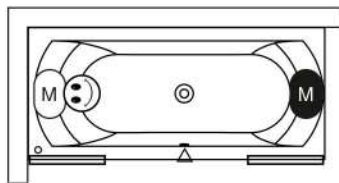

Additioneel aan te schaffen

Bij whirlpools is de pootset inbegrepen!

207095 90 cm breedte baden
207093 rest van de baden

Mc Alpine
208869 90 cm breedte
208867 andere breedtes

Riho zwart
208711

Viega Multiplex
208874 90 cm breedte
208873 andere breedtes

Viega Multiplex Trio
208876 90 cm breedte
208875 andere breedtes

Optioneel aan te schaffen

Hoofdsteen 19
207043

Hoofdsteen 19
207044

Hoofdsteen 13
207035

Hoofdsteen 13
207036

Zie deze
pagina

Inspectie luik
207019

Rechter type