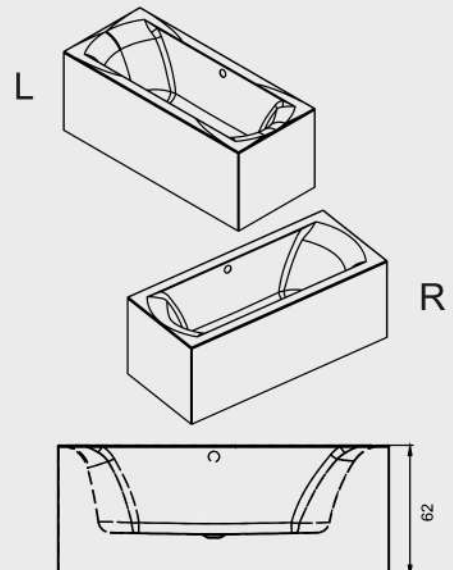

PLUG & PLAY

Data onder voorbehoud van wijzigingen