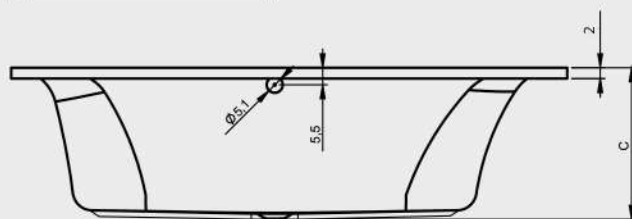

BADSCHERM

Scandic X107	Scandic X108	Scandic X109	Scandic X109V	Scandic X409	Scandic X500	Novik Z107	Novik Z500	Grid GB501	Lucid GD501

Type	A	B	C	D	E	F	G
B139	150	70	45	70,4	100	39	54
B140	160	70	45	75,5	110	39	54
B141	170	75	45	80,5	120	44	59
B142	180	80	49	85,5	129	47	64
B143	190	90	49	95	130	57	74
B144	200	90	49,5	100	140	57	74