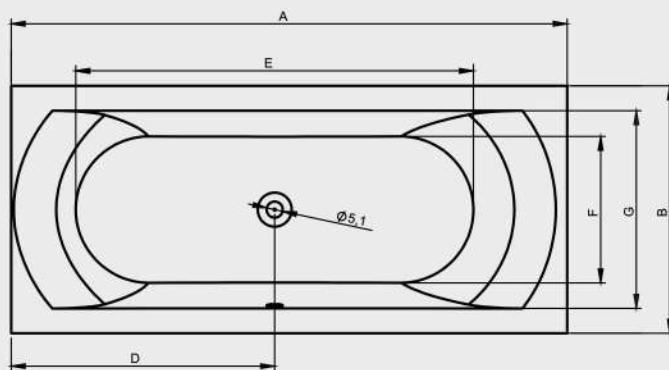

BADSCHERM

Scandic X107	Scandic X108	Scandic X109	Scandic X109V	Scandic X409	Scandic X500	Novik Z107	Novik Z500	Grid GB501	Lucid GD501

Type	A	B	C	D	E	F	G
B139	150	70	45	70,4	100	39	54
B140	160	70	45	75,5	110	39	54
B141	170	75	45	80,5	120	44	59
B142	180	80	49	85,5	129	47	64
B143	190	90	49	95	130	57	74
B144	200	90	49,5	100	140	57	74