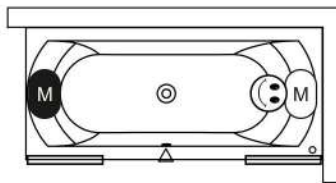

Linker type