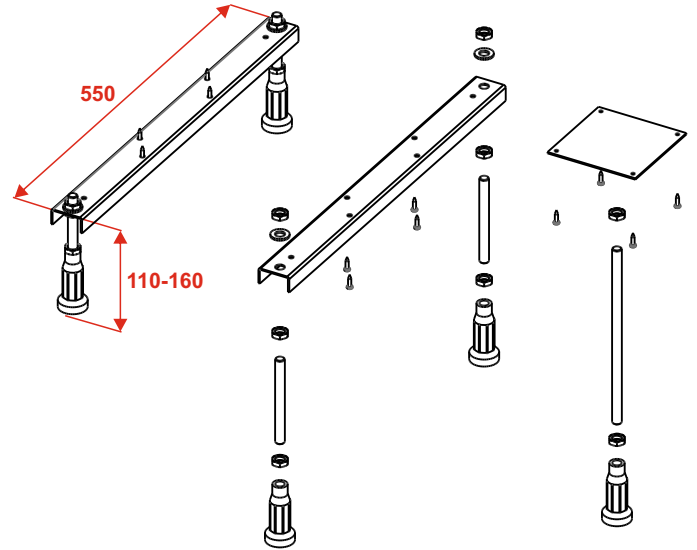

Bathtub legsets overview

207093 - Legset standard U-prof

207095 - Legset Riho Plus

207096 - Legset Riho strong

207097 - Legset YUKON

207098 - Legset STILL Shower

207099 - Legset PETIT

207100 - Legset SAVONA