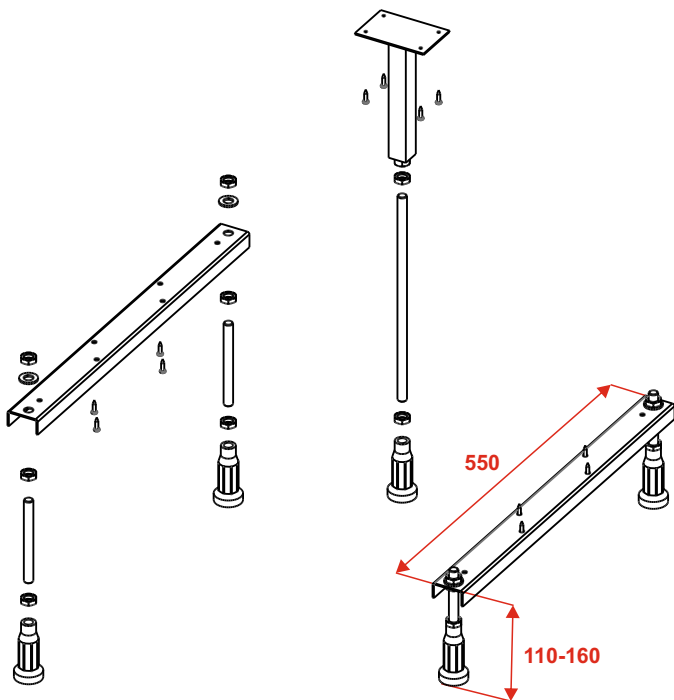

Bathtub legsets overview

207093 - Legset standard U-prof

207095 - Legset Riho Plus

207096 - Legset Riho strong

207097 - Legset YUKON

207098 - Legset STILL Shower

207099 - Legset PETIT

207100 - Legset SAVONA