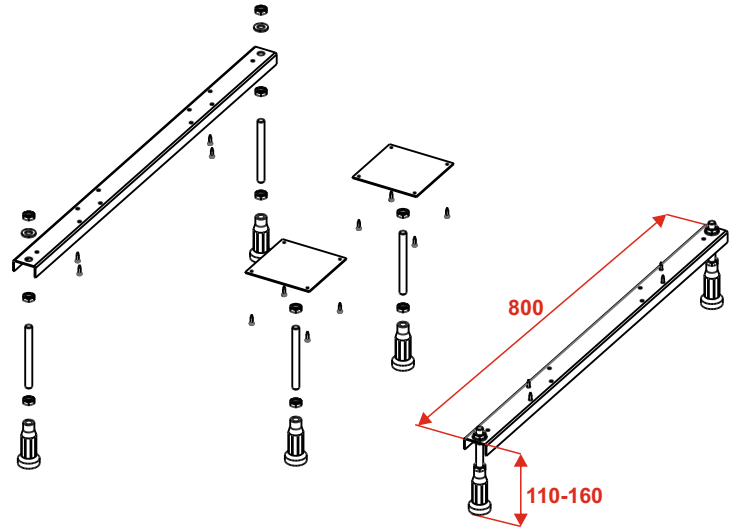

Bathtub legsets overview

207093 - Legset standard U-prof

207095 - Legset Riho Plus

207096 - Legset Riho strong

207097 - Legset YUKON

207098 - Legset STILL Shower

207099 - Legset PETIT

207100 - Legset SAVONA