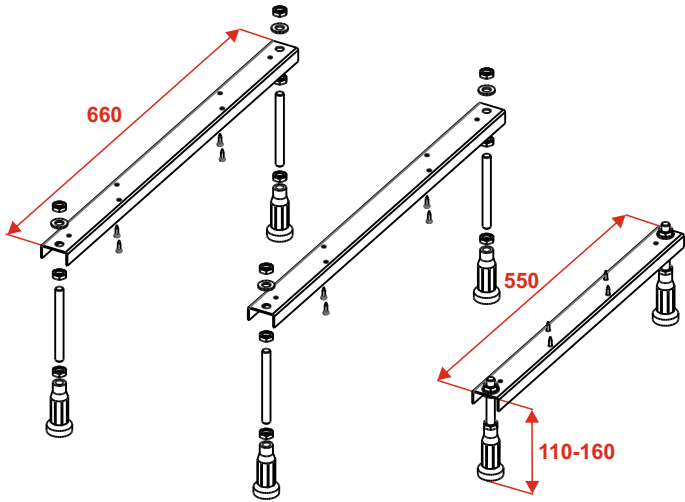

Bathtub legsets overview

207093 - Legset standard U-prof

207095 - Legset Riho Plus

207096 - Legset Riho strong

207097 - Legset YUKON

207098 - Legset STILL Shower

207099 - Legset PETIT

207100 - Legset SAVONA