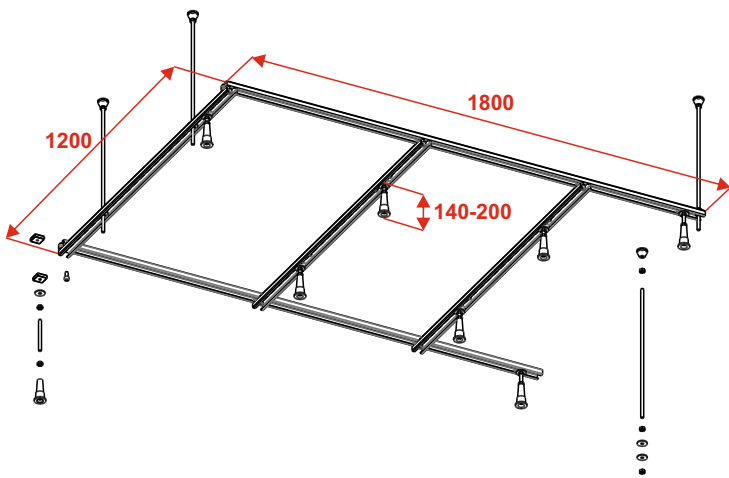

Bathtub legsets overview

207093 - Legset standard U-prof

207095 - Legset Riho Plus

207096 - Legset Riho strong

207097 - Legset YUKON

207098 - Legset STILL Shower

207099 - Legset PETIT

207100 - Legset SAVONA