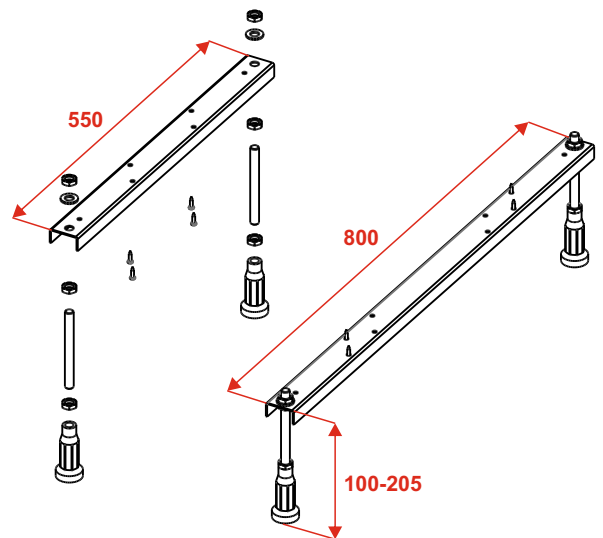

Bathtub legsets overview

207093 - Legset standard U-prof

207095 - Legset Riho Plus

207096 - Legset Riho strong

207097 - Legset YUKON

207098 - Legset STILL Shower

207099 - Legset PETIT

207100 - Legset SAVONA