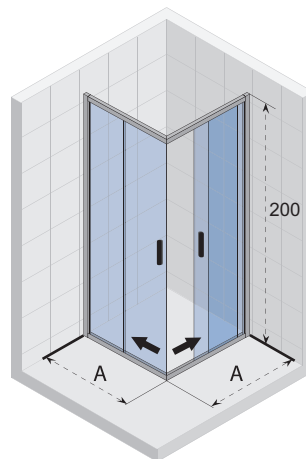

HAMAR 2.0 Sprchové zástěny

HAMAR R309

Čtvrtekruh

HAMAR R207

Čtverec

HAMAR R309

Symetrické sprchové kouty Hamar mají klasický a zároveň moderní vzhled. Dvoje posuvné dveře se uprostřed otevírají dovnitř. Kabina má vysokou voděodolnost. Dveře se snadno vysouvají z vodítek. Leštěné hliníkové profily a 6 mm silné sklo s Riho Shield zaručují dobrý poměr ceny a kvality.

Sklo s povrchovou úpravou RIHO SHIELD

CE schváleno, dle EN12150-1

Tloušťka skla je 6 mm

Tloušťka zaobleného skla 6 mm

Sprchové zástěny s obvodovým rámem poskytují nejvyšší stupeň těsnosti proti stříkající a stékající vodě. Spodní profil zástěny zabraňuje nechtěnému odtoku vody

HAMAR R207

Symetrické sprchové kouty Hamar mají klasický a zároveň moderní vzhled. Dvoje posuvné dveře se uprostřed otevírají dovnitř. Kabina má vysokou voděodolnost. Dveře se snadno vysouvají z vodítek. Leštěné hliníkové profily a 6 mm silné sklo s Riho Shield zaručují dobrý poměr ceny a kvality.

Sklo s povrchovou úpravou RIHO SHIELD

CE schváleno, dle EN12150-1

Tloušťka skla je 6 mm

Oboustranné

Sprchové zástěny s obvodovým rámem poskytují nejvyšší stupeň těsnosti proti stříkající a stékající vodě. Spodní profil zástěny zabraňuje nechtěnému odtoku vody