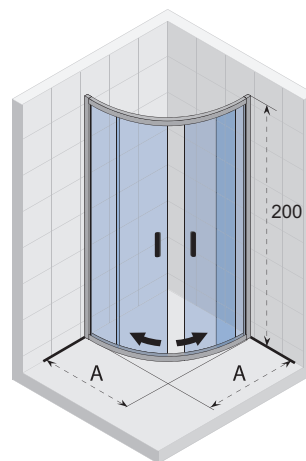

HAMAR 2.0 Sprchové zástěny

HAMAR R309

Čtvrtekruh

HAMAR R207

Čtverec

HAMAR R309

Symetrické sprchové kouty Hamar mají klasický a zároveň moderní vzhled. Dvoje posuvné dveře se uprostřed otevírají dovnitř. Kabina má vysokou voděodolnost. Dveře se snadno vysouvají z vodítek. Leštěné hliníkové profily a 6 mm silné sklo s Riho Shield zaručují dobrý poměr ceny a kvality.

Sklo s povrchovou úpravou RIHO SHIELD

CE schváleno, dle EN12150-1

Tloušťka skla je 6 mm

Tloušťka zaobleného skla 6 mm

Sprchové zástěny s obvodovým rámem poskytují nejvyšší stupeň těsnosti proti stříkající a stékající vodě. Spodní profil zástěny zabraňuje nechtěnému odtoku vody

HAMAR R207

Symetrické sprchové kouty Hamar mají klasický a zároveň moderní vzhled. Dvoje posuvné dveře se uprostřed otevírají dovnitř. Kabina má vysokou voděodolnost. Dveře se snadno vysouvají z vodítek. Leštěné hliníkové profily a 6 mm silné sklo s Riho Shield zaručují dobrý poměr ceny a kvality.

Sklo s povrchovou úpravou RIHO SHIELD

CE schváleno, dle EN12150-1

Tloušťka skla je 6 mm

Oboustranné

Sprchové zástěny s obvodovým rámem poskytují nejvyšší stupeň těsnosti proti stříkající a stékající vodě. Spodní profil zástěny zabraňuje nechtěnému odtoku vody