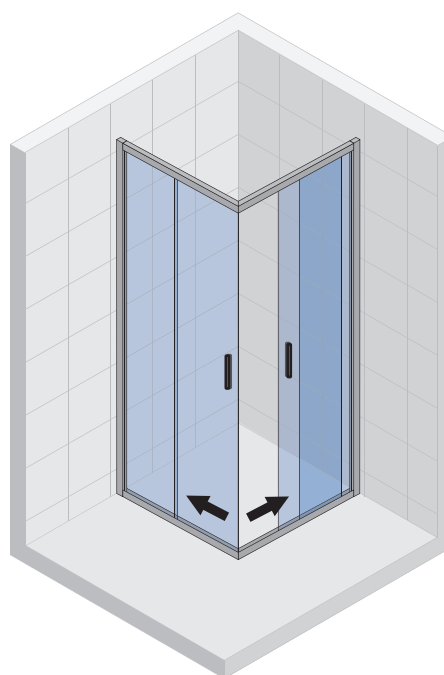

HAMAR 2.0 Sprchové zástěny

HAMAR R309

Čtvrtekruh

HAMAR R207

Čtverec

HAMAR R309

Symetrické sprchové kouty Hamar mají klasický a zároveň moderní vzhled. Dvoje posuvné dveře se uprostřed otevírají dovnitř. Kabina má vysokou voděodolnost. Dveře se snadno vysouvají z vodítek. Leštěné hliníkové profily a 6 mm silné sklo s Riho Shield zaručují dobrý poměr ceny a kvality.

Sklo s povrchovou úpravou RIHO SHIELD

CE schváleno, dle EN12150-1

Tloušťka skla je 6 mm

Tloušťka zaobleného skla 6 mm

Sprchové zástěny s obvodovým rámem poskytují nejvyšší stupeň těsnosti proti stříkající a stékající vodě. Spodní profil zástěny zabraňuje nechtěnému odtoku vody

HAMAR R207

Symetrické sprchové kouty Hamar mají klasický a zároveň moderní vzhled. Dvoje posuvné dveře se uprostřed otevírají dovnitř. Kabina má vysokou voděodolnost. Dveře se snadno vysouvají z vodítek. Leštěné hliníkové profily a 6 mm silné sklo s Riho Shield zaručují dobrý poměr ceny a kvality.

Sklo s povrchovou úpravou RIHO SHIELD

CE schváleno, dle EN12150-1

Tloušťka skla je 6 mm

Oboustranné

Sprchové zástěny s obvodovým rámem poskytují nejvyšší stupeň těsnosti proti stříkající a stékající vodě. Spodní profil zástěny zabraňuje nechtěnému odtoku vody