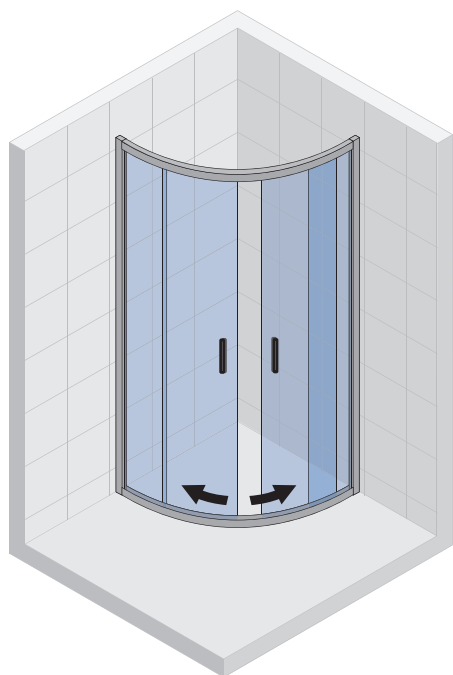

HAMAR 2.0 Sprchové zástěny

HAMAR R309

Čtvrtekruh

HAMAR R207

Čtverec

HAMAR R309

Symetrické sprchové kouty Hamar mají klasický a zároveň moderní vzhled. Dvoje posuvné dveře se uprostřed otevírají dovnitř. Kabina má vysokou voděodolnost. Dveře se snadno vysouvají z vodítek. Leštěné hliníkové profily a 6 mm silné sklo s Riho Shield zaručují dobrý poměr ceny a kvality.

Sklo s povrchovou úpravou RIHO SHIELD

CE schváleno, dle EN12150-1

Tloušťka skla je 6 mm

Tloušťka zaobleného skla 6 mm

Sprchové zástěny s obvodovým rámem poskytují nejvyšší stupeň těsnosti proti stříkající a stékající vodě. Spodní profil zástěny zabraňuje nechtěnému odtoku vody

HAMAR R207

Symetrické sprchové kouty Hamar mají klasický a zároveň moderní vzhled. Dvoje posuvné dveře se uprostřed otevírají dovnitř. Kabina má vysokou voděodolnost. Dveře se snadno vysouvají z vodítek. Leštěné hliníkové profily a 6 mm silné sklo s Riho Shield zaručují dobrý poměr ceny a kvality.

Sklo s povrchovou úpravou RIHO SHIELD

CE schváleno, dle EN12150-1

Tloušťka skla je 6 mm

Oboustranné

Sprchové zástěny s obvodovým rámem poskytují nejvyšší stupeň těsnosti proti stříkající a stékající vodě. Spodní profil zástěny zabraňuje nechtěnému odtoku vody