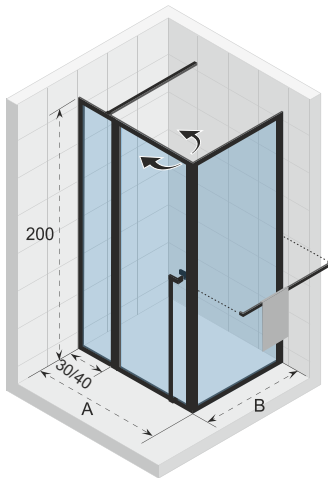

203

Cabine XL