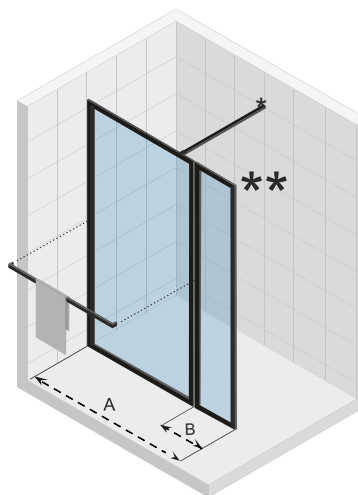

Twee vaste wanden gecombineerd met een deur, naar binnen en buiten te openen. De scharnierzijde van de deur is omkeerbaar.

Met handdoekrek (optioneel te bevestigen)

Gehard glas met Riho-Shield

Dikte van het glas is 6 mm

Profiel aan de onderzijde fungeert als dam tegen waterstralen en opgestuwd spatwater

Magnetische sluiting van de deur

Deur met lift mechanisme

Onderdelen zijn omkeerbaar

Links = rechts (scharnierzijde omkeerbaar)

Mogelijk om andere opstellingen te maken door gebruik te maken van het H-profiel

CE goedgekeurd, volgens EN12150-1

Artikel nummer Mat zwart	H x B x D (cm)	A (cm)	B (cm)	30/40 (cm)	Glas (mm)
G005016121	200 x 110 x 80	108,1 - 110,9	78,8 - 80,2	30	6
G005017121	200 x 110 x 90	108,1 - 110,9	88,8 - 90,2	30	6
G005018121	200 x 110 x 100	108,1 - 110,9	98,8 - 100,2	30	6
G005019121	200 x 120 x 80	118,1 - 120,9	78,8 - 80,2	30	6
G005020121	200 x 120 x 90	118,1 - 120,9	88,8 - 90,2	30	6
G005021121	200 x 120 x 100	118,1 - 120,9	98,8 - 100,2	30	6
G005022121	200 x 130 x 80	128,1 - 130,9	78,8 - 80,2	30	6
G005023121	200 x 130 x 90	128,1 - 130,9	88,8 - 90,2	30	6
G005024121	200 x 130 x 100	128,1 - 130,9	98,8 - 100,2	30	6
G005050121	200 x 140 x 80	138,1 - 140,9	78,8 - 80,2	40	6
G005051121	200 x 140 x 90	138,1 - 140,9	88,8 - 90,2	40	6
G005052121	200 140 x 100	138,1 - 140,9	98,8 - 100,2	40	6

De vaste wand voor inlopdouche, Bestaan in de maken 160cm en 180cm uit 2 onderdelen met profielen in mat zwart.

Gehard glas met Riho-Shield

Onderdelen zijn omkeerbaar

Dikte van het glas is 6 mm

Links = rechts (scharnierzijde omkeerbaar)