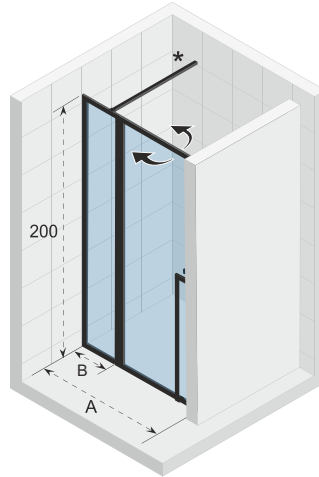

LUCID Douchewanden en -deuren

101

Nis

104

Nis XL

201

Cabine

203

Cabine XL

400

Inloop

402

Inloop XL

402 Swing

Inloop XL

401

Doorloop

404

Doorloop XL

Data onder voorbehoud van wijzigingen