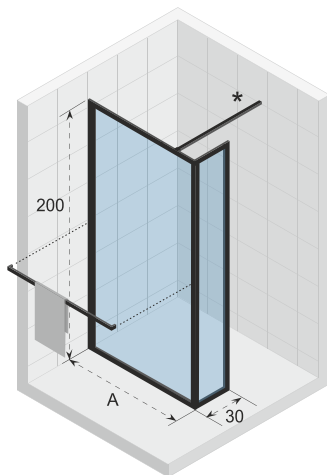

LUCID 402

De serie Lucid douchewanden en -deuren heeft een industrieel uiterlijk en geeft een rustige aanblik. De eigentijdse douchewandenserie past mooi in elk modern interieur. Deze serie is verkrijgbaar in mat zwart. Lucid heeft een omkadering en een beugel die dienst kan doen als handdoekrek. U kunt er uiteraard ook voor kiezen de beugel niet te bevestigen als dat mooier of praktischer uitkomt in uw badkamer. Lucid is verkrijgbaar in verschillende uitvoeringen en maten, voorzien van gepoedercoat aluminium en is makkelijk te installeren.

De vaste wanden voor inloofdouch, bestaan in de maten 160cm en 180cm uit 3 onderdelen met profielen in mat zwart. De andere varianten uit 2.

Gehard glas met Riho-Shield

Onderdelen zijn omkeerbaar

Dikte van het glas is 6 mm

Mogelijk om andere opstellingen te maken door gebruik te maken van het H-profiel

Met handdoekrek (optioneel te bevestigen)

CE goedgekeurd, volgens EN12150-1

Artikel nummer Mat zwart	H x B (cm)	A (cm)	B (cm)	Glas (mm)
G005033121	200 x 90	88,8 - 89,8	x	6
G005034121	200 x 100	98,8 - 99,8	x	6
G005035121	200 x 120	118,8 - 119,8	x	6
G005036121	200 x 140	138,8 - 139,8	x	6
** G005055121	200 x 160	158,8 - 159,8	40	6
** G005056121	200 x 180	178,8 - 179,8	40	6

* standaard 100cm stabilisatie stang is inbegrepen, 160cm versie is separaat verkrijgbaar.

** De 160 & 180 varianten bestaan uit 3 delen, de andere varianten uit 2.

Optioneel aan te schaffen

Stabilisatie stang
209635

Data onder voorbehoud van wijzigingen