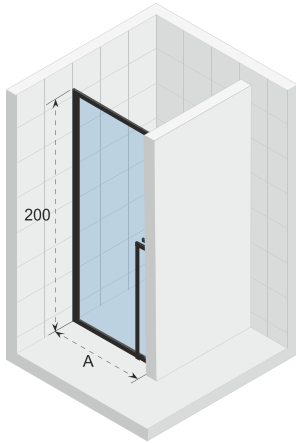

LUCID Douchewanden en -deuren

101

Nis