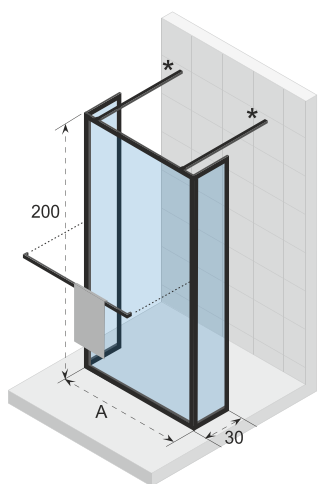

* standaard 100cm stabilisatie stang is inbegrepen, 160cm versie is separaat verkrijgbaar.

** De 180 varianten bestaan uit 3 delen, de andere varianten uit 1.

Optioneel aan te schaffen

160 cm

Stabilisatie stang
209635

De vaste wand met 2 zijwanden voor inloopdouche, inclusief 2 stabilisatiestangen. 180cm variant bestaat uit 5 onderdelen met profielen mat zwart.

Gehard glas met Riho-Shield

Dikte van het glas is 6 mm

Met handdoekrek (optioneel te bevestigen)