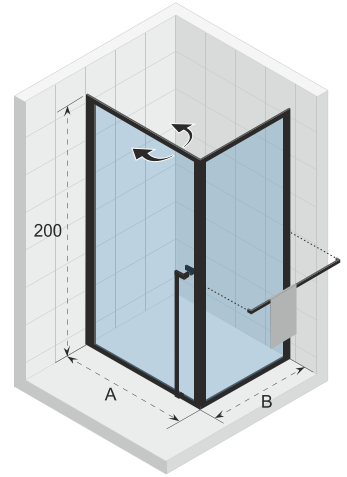

LUCID Douchewanden en -deuren

101

Nis

104

Nis XL

201

Cabine

203

Cabine XL

400

Inloop

402

Inloop XL

402 Swing

Inloop XL

401

Doorloop

404

Doorloop XL

Data onder voorbehoud van wijzigingen