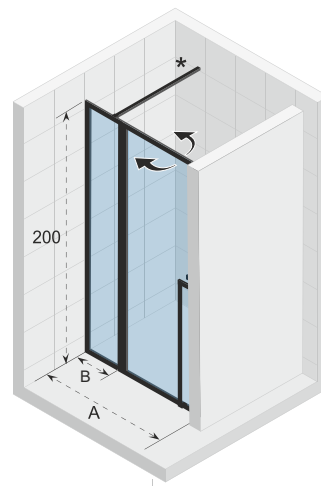

Magnetische sluiting van de deur

Deur met lift mechanisme

Artikel nummer Mat zwart	H x B (cm)	A (cm)	Glas (mm)
G005001121	200 x 80	78,3 - 80,7	6
G005002121	200 x 90	88,3 - 90,7	6
G005003121	200 x 100	98,3 - 100,7	6

Vaste wand gecombineerd met een deur, naar binnen en buiten te openen. De scharnierzijde van de deur is omkeerbaar.

Gehard glas met Riho-Shield

Onderdelen zijn omkeerbaar

Dikte van het glas is 6 mm

Links = rechts (scharnierzijde omkeerbaar)