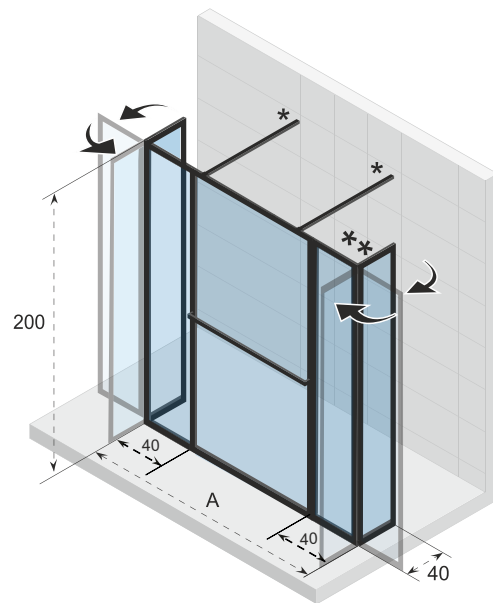

* standaard 100cm stabilisatie stang is inbegrepen, 160cm versie is separaat verkrijgbaar.

** De 180 varianten bestaan uit 5 delen, de andere varianten uit 3.

Optioneel aan te schaffen

160 cm

Stabilisatie stang
209635

Het swing paneel (40cm breed) voor de inloofdouche, bestaan in de maat 180cm uit 5 onderdelen met profielen in mat zwart.

Gehard glas met Riho-Shield

Dikte van het glas is 6 mm

Met handdoekrek (optioneel te bevestigen)