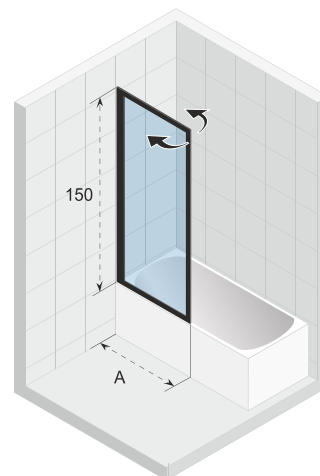

Het swing paneel (40cm breed) voor de inloofdouche, bestaan in de maat 180cm uit 5 onderdelen met profielen in mat zwart.

Gehard glas met Riho-Shield

Dikte van het glas is 6 mm

Met handdoekrek (optioneel te bevestigen)

* standaard 100cm stabilisatie stang is inbegrepen, 160cm versie is separaat verkrijgbaar.

** De 180 varianten bestaan uit 5 delen, de andere varianten uit 3.

Optioneel aan te schaffen

Stabilisatie stang
209635

Badscherm, ter afscheiding om te douchen in een bad. De wand is naar binnen en buiten te draaien. Profielen zijn mat zwart.

Gehard glas met Riho-Shield

Onderdelen zijn omkeerbaar

Dikte van het glas is 6 mm