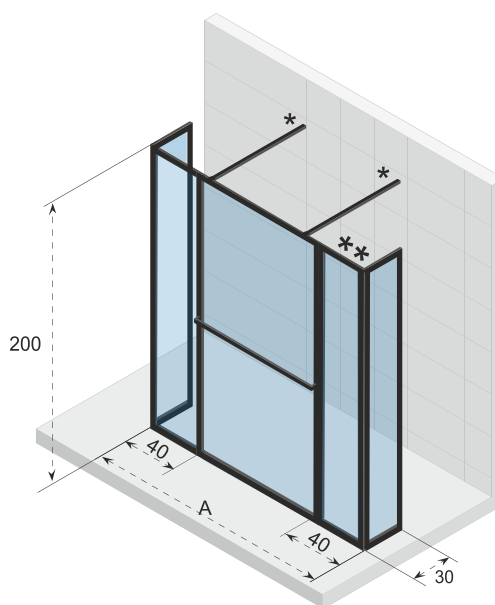

LUCID 404

De serie Lucid douchewanden en -deuren heeft een industrieel uiterlijk en geeft een rustige aanblik. De eigentijdse douchewandenserie past mooi in elk modern interieur. Deze serie is verkrijgbaar in mat zwart. Lucid heeft een omkadering en een beugel die dienst kan doen als handdoekrek. U kunt er uiteraard ook voor kiezen de beugel niet te bevestigen als dat mooier of praktischer uitkomt in uw badkamer. Lucid is verkrijgbaar in verschillende uitvoeringen en maten, voorzien van gepoedercoat aluminium en is makkelijk te installeren.

De vaste wand met 2 zijwanden voor inloopdouche, inclusief 2 stabilisatiestangen. 180cm variant bestaat uit 5 onderdelen met profielen mat zwart.

Gehard glas met Riho-Shield

Dikte van het glas is 6 mm

Met handdoekrek (optioneel te bevestigen)

Mogelijk om andere opstellingen te maken door gebruik te maken van het H-profiel

CE goedgekeurd, volgens EN12150-1

Artikel nummer Mat zwart	H x B (cm)	A (cm)	Glas (mm)
G005037121	200 x 90	88,2 - 90	6
G005038121	200 x 100	98,2 - 100	6
G005039121	200 x 120	118,2 - 120	6
G005040121	200 x 140	138,2 - 140	6
** G005058121	200 x 180	178,2 - 180	6

* standaard 100cm stabilisatie stang is inbegrepen, 160cm versie is separaat verkrijgbaar.

** De 180 varianten bestaan uit 5 delen, de andere varianten uit 3.

Optioneel aan te schaffen

160 cm

Stabilisatie stang
209635

Data onder voorbehoud van wijzigingen