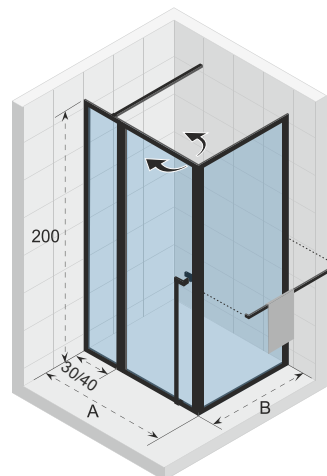

LUCID 203

De serie Lucid douchewanden en -deuren heeft een industrieel uiterlijk en geeft een rustige aanblik. De eigentijdse douchewandenserie past mooi in elk modern interieur. Deze serie is verkrijgbaar in mat zwart. Lucid heeft een omkadering en een beugel die dienst kan doen als handdoekrek. U kunt er uiteraard ook voor kiezen de beugel niet te bevestigen als dat mooier of praktischer uitkomt in uw badkamer. Lucid is verkrijgbaar in verschillende uitvoeringen en maten, voorzien van gepoedercoat aluminium en is makkelijk te installeren.

Twee vaste wanden gecombineerd met een deur, naar binnen en buiten te openen. De scharnierzijde van de deur is omkeerbaar.

Met handdoekrek (optioneel te bevestigen)

Gehard glas met Riho-Shield

Dikte van het glas is 6 mm

Profiel aan de onderzijde fungeert als dam tegen waterstralen en opgestuwd spatwater

Magnetische sluiting van de deur

Deur met lift mechanisme

Onderdelen zijn omkeerbaar

Links = rechts (scharnierzijde omkeerbaar)

Mogelijk om andere opstellingen te maken door gebruik te maken van het H-profiel

CE goedgekeurd, volgens EN12150-1

Artikel nummer Mat zwart	H x B x D (cm)	A (cm)	B (cm)	30/40 (cm)	Glas (mm)
G005016121	200 x 110 x 80	108,1 - 110,9	78,8 - 80,2	30	6
G005017121	200 x 110 x 90	108,1 - 110,9	88,8 - 90,2	30	6
G005018121	200 x 110 x 100	108,1 - 110,9	98,8 - 100,2	30	6
G005019121	200 x 120 x 80	118,1 - 120,9	78,8 - 80,2	30	6
G005020121	200 x 120 x 90	118,1 - 120,9	88,8 - 90,2	30	6
G005021121	200 x 120 x 100	118,1 - 120,9	98,8 - 100,2	30	6
G005022121	200 x 130 x 80	128,1 - 130,9	78,8 - 80,2	30	6
G005023121	200 x 130 x 90	128,1 - 130,9	88,8 - 90,2	30	6
G005024121	200 x 130 x 100	128,1 - 130,9	98,8 - 100,2	30	6
G005050121	200 x 140 x 80	138,1 - 140,9	78,8 - 80,2	40	6
G005051121	200 x 140 x 90	138,1 - 140,9	88,8 - 90,2	40	6
G005052121	200 140 x 100	138,1 - 140,9	98,8 - 100,2	40	6