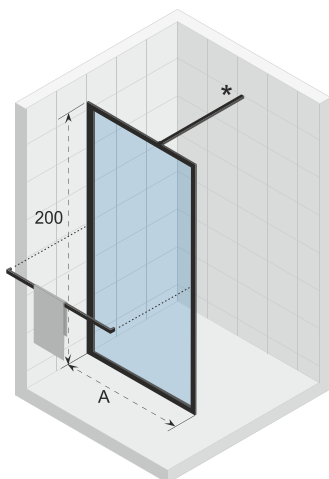

Onderdelen zijn omkeerbaar

Dikte van het glas is 6 mm

Links = rechts (scharnierzijde omkeerbaar)

Profiel aan de onderzijde fungeert als dam tegen waterstralen en opgestuwd spatwater

CE goedgekeurd, volgens EN12150-1

Mogelijk om andere opstellingen te maken door gebruik te maken van het H-profiel

CE goedgekeurd, volgens EN12150-1

Artikel nummer Mat zwart	H x B x D (cm)	A (cm)	B (cm)	30/40 (cm)	Glas (mm)
G005016121	200 x 110 x 80	108,1 - 110,9	78,8 - 80,2	30	6
G005017121	200 x 110 x 90	108,1 - 110,9	88,8 - 90,2	30	6
G005018121	200 x 110 x 100	108,1 - 110,9	98,8 - 100,2	30	6
G005019121	200 x 120 x 80	118,1 - 120,9	78,8 - 80,2	30	6
G005020121	200 x 120 x 90	118,1 - 120,9	88,8 - 90,2	30	6
G005021121	200 x 120 x 100	118,1 - 120,9	98,8 - 100,2	30	6
G005022121	200 x 130 x 80	128,1 - 130,9	78,8 - 80,2	30	6
G005023121	200 x 130 x 90	128,1 - 130,9	88,8 - 90,2	30	6
G005024121	200 x 130 x 100	128,1 - 130,9	98,8 - 100,2	30	6
G005050121	200 x 140 x 80	138,1 - 140,9	78,8 - 80,2	40	6
G005051121	200 x 140 x 90	138,1 - 140,9	88,8 - 90,2	40	6
G005052121	200 140 x 100	138,1 - 140,9	98,8 - 100,2	40	6

De vaste wand voor inlopdouche, Bestaan in de maken 160cm en 180cm uit 2 onderdelen met profielen in mat zwart.

Gehard glas met Riho-Shield

Onderdelen zijn omkeerbaar

Dikte van het glas is 6 mm

Links = rechts (scharnierzijde omkeerbaar)