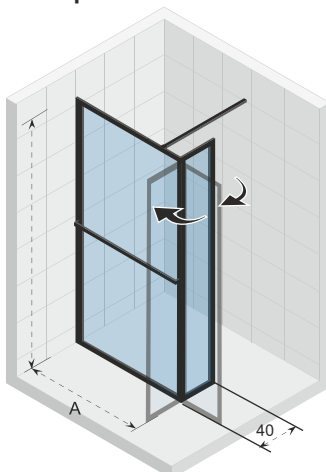

402 Swing

Inloop XL