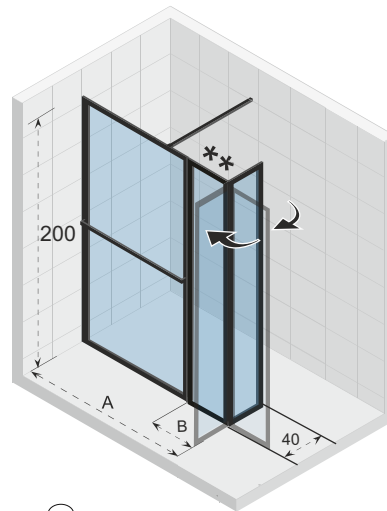

* standaard 100cm stabilisatie stang is inbegrepen, 160cm versie is separaat verkrijgbaar.

** De 160 & 180 varianten bestaan uit 3 delen, de andere varianten uit 2.

Optioneel aan te schaffen

Stabilisatie stang
209635

De vaste wand en het swing paneel (40cm breed) voor de inlooptdouche, bestaan in de maten 160cm en 180cm uit 3 onderdelen met profielen in mat zwart.

Gehard glas met Riho-Shield

Onderdelen zijn omkeerbaar