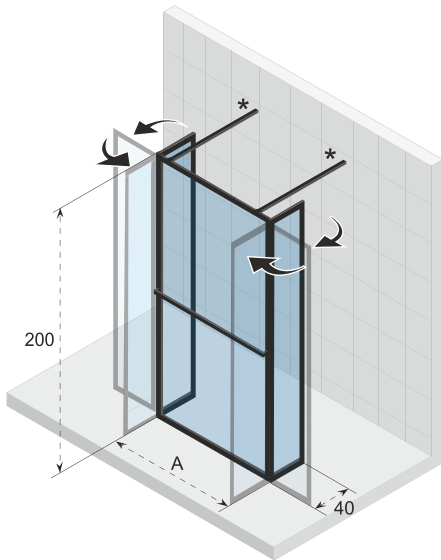

De vaste wand met 2 zijwanden voor inloopdouche, inclusief 2 stabilisatiestangen. 180cm variant bestaat uit 5 onderdelen met profielen mat zwart.

Gehard glas met Riho-Shield

Dikte van het glas is 6 mm

Met handdoekrek (optioneel te bevestigen)

* standaard 100cm stabilisatie stang is inbegrepen, 160cm versie is separaat verkrijgbaar.

** De 180 varianten bestaan uit 5 delen, de andere varianten uit 3.

Optioneel aan te schaffen

160 cm

Stabilisatie stang
209635

Het swing paneel (40cm breed) voor de inloofdouche, bestaan in de maat 180cm uit 5 onderdelen met profielen in mat zwart.

Gehard glas met Riho-Shield

Dikte van het glas is 6 mm

Met handdoekrek (optioneel te bevestigen)