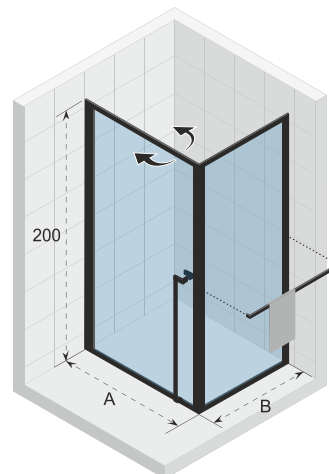

Deur met lift mechanisme

Artikel nummer Mat zwart	H x B (cm)	A (cm)	B (cm)	Glas (mm)
G005004121	200 x 110	108,3 - 110,7	30	6
G005005121	200 x 120	118,3 - 120,7	30	6
G005006121	200 x 130	128,3 - 130,7	30	6
G005049121	200 x 140	138,3 - 140,7	40	6

* standaard 100cm stabilisatie stang is inbegrepen, 160cm versie is separaat verkrijgbaar.

Optioneel aan te schaffen

160 cm

Stabilisatie stang
209635

Data onder voorbehoud van wijzigingen

LUCID 201

De serie Lucid douchewanden en –deuren heeft een industrieel uiterlijk en geeft een rustige aanblik. De eigentijdse douchewandenserie past mooi in elk modern interieur. Deze serie is verkrijgbaar in mat zwart. Lucid heeft een omkadering en een beugel die dienst kan doen als handdoekrek. U kunt er uiteraard ook voor kiezen de beugel niet te bevestigen als dat mooier of praktischer uitkomt in uw badkamer. Lucid is verkrijgbaar in verschillende uitvoeringen en maten, voorzien van gepoedercoat aluminium en is makkelijk te installeren.

Vaste wand gecombineerd met een deur, naar binnen en buiten te openen. De scharnierzijde van de deur is omkeerbaar. Profielen zijn mat zwart.

Met handdoekrek (optioneel te bevestigen)

Gehard glas met Riho-Shield

Onderdelen zijn omkeerbaar

Dikte van het glas is 6 mm

Links = rechts (scharnierzijde omkeerbaar)

Profiel aan de onderzijde fungeert als dam tegen waterstralen en opgestuwd spatwater

CE goedgekeurd, volgens EN12150-1