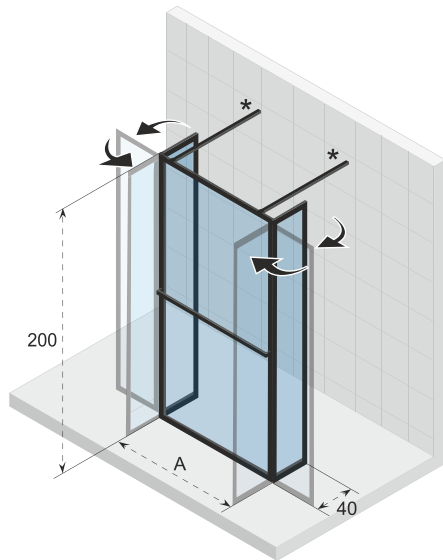

Doorloop

404

Doorloop XL

Data onder voorbehoud van wijzigingen

404 Swing

Doorloop XL

501

Badscherm

Nisdeur, opent naar binnen en naar buiten. De scharnierzijde van de deur is omkeerbaar.

Gehard glas met Riho-Shield

Onderdelen zijn omkeerbaar

Dikte van het glas is 6 mm

CE goedgekeurd, volgens EN12150-1

Profiel aan de onderzijde fungeert als dam tegen waterstralen en opgestuwd spatwater

Vaste wand gecombineerd met een deur, naar binnen en buiten te openen. De scharnierzijde van de deur is omkeerbaar.

Gehard glas met Riho-Shield

Onderdelen zijn omkeerbaar

Dikte van het glas is 6 mm

Links = rechts (scharnierzijde omkeerbaar)