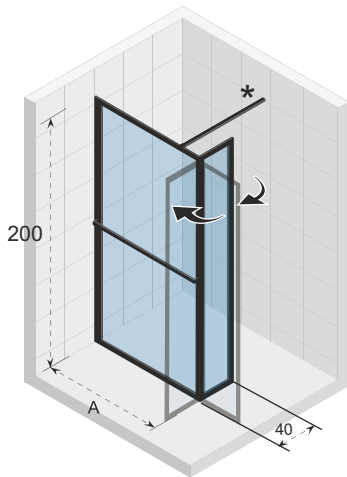

* standaard 100cm stabilisatie stang is inbegrepen, 160cm versie is separaat verkrijgbaar.

** De 160 & 180 varianten bestaan uit 3 delen, de andere varianten uit 2.

Optioneel aan te schaffen

Stabilisatie stang
209635

De vaste wand en het swing paneel (40cm breed) voor de inlooptdouche, bestaan in de maten 160cm en 180cm uit 3 onderdelen met profielen in mat zwart.

Gehard glas met Riho-Shield

Onderdelen zijn omkeerbaar