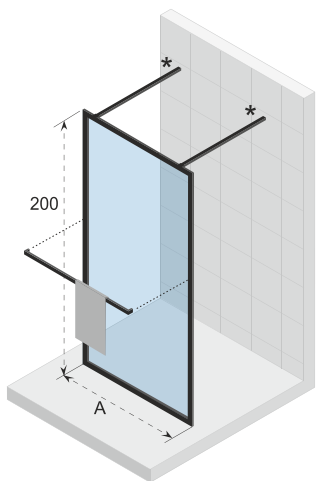

LUCID 401

De serie Lucid douchewanden en -deuren heeft een industrieel uiterlijk en geeft een rustige aanblik. De eigentijdse douchewandenserie past mooi in elk modern interieur. Deze serie is verkrijgbaar in mat zwart. Lucid heeft een omkadering en een beugel die dienst kan doen als handdoekrek. U kunt er uiteraard ook voor kiezen de beugel niet te bevestigen als dat mooier of praktischer uitkomt in uw badkamer. Lucid is verkrijgbaar in verschillende uitvoeringen en maten, voorzien van gepoedercoat aluminium en is makkelijk te installeren.

De vaste wand voor doorlooptdouche, inclusief 2 stabilisatiestangen. De 180cm varianten bestaan uit 3 delen, de andere varianten uit 1. Profielen zijn mat zwart.

Gehard glas met Riho-Shield

Dikte van het glas is 6 mm

Met handdoekrek (optioneel te bevestigen)

Mogelijk om andere opstellingen te maken door gebruik te maken van het H-profiel

CE goedgekeurd, volgens EN12150-1

Artikel nummer Mat zwart	H x B (cm)	A (cm)	Glas (mm)
G005029121	200 x 90	88,2	6
G005030121	200 x 100	98,2	6
G005031121	200 x 120	118,2	6
G005032121	200 x 140	138,2	6
** G005057121	200 x 180	178,2	6

* standaard 100cm stabilisatie stang is inbegrepen, 160cm versie is separaat verkrijgbaar.

** De 180 varianten bestaan uit 3 delen, de andere varianten uit 1.

Optioneel aan te schaffen

160 cm

Stabilisatie stang
209635

Data onder voorbehoud van wijzigingen