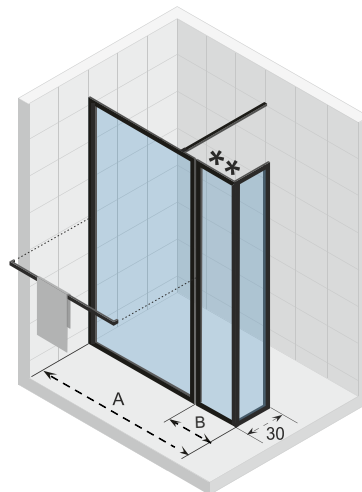

LUCID 402

De serie Lucid douchewanden en -deuren heeft een industrieel uiterlijk en geeft een rustige aanblik. De eigentijdse douchewandenserie past mooi in elk modern interieur. Deze serie is verkrijgbaar in mat zwart. Lucid heeft een omkadering en een beugel die dienst kan doen als handdoekrek. U kunt er uiteraard ook voor kiezen de beugel niet te bevestigen als dat mooier of praktischer uitkomt in uw badkamer. Lucid is verkrijgbaar in verschillende uitvoeringen en maten, voorzien van gepoedercoat aluminium en is makkelijk te installeren.

De vaste wanden voor inloofdouch, bestaan in de maten 160cm en 180cm uit 3 onderdelen met profielen in mat zwart. De andere varianten uit 2.

Gehard glas met Riho-Shield

Onderdelen zijn omkeerbaar

Dikte van het glas is 6 mm

Mogelijk om andere opstellingen te maken door gebruik te maken van het H-profiel

Met handdoekrek (optioneel te bevestigen)

CE goedgekeurd, volgens EN12150-1

Artikel nummer Mat zwart	H x B (cm)	A (cm)	B (cm)	Glas (mm)
G005033121	200 x 90	88,8 - 89,8	x	6
G005034121	200 x 100	98,8 - 99,8	x	6
G005035121	200 x 120	118,8 - 119,8	x	6
G005036121	200 x 140	138,8 - 139,8	x	6
** G005055121	200 x 160	158,8 - 159,8	40	6
** G005056121	200 x 180	178,8 - 179,8	40	6

* standaard 100cm stabilisatie stang is inbegrepen, 160cm versie is separaat verkrijgbaar.

** De 160 & 180 varianten bestaan uit 3 delen, de andere varianten uit 2.

Optioneel aan te schaffen

Stabilisatie stang
209635

Data onder voorbehoud van wijzigingen