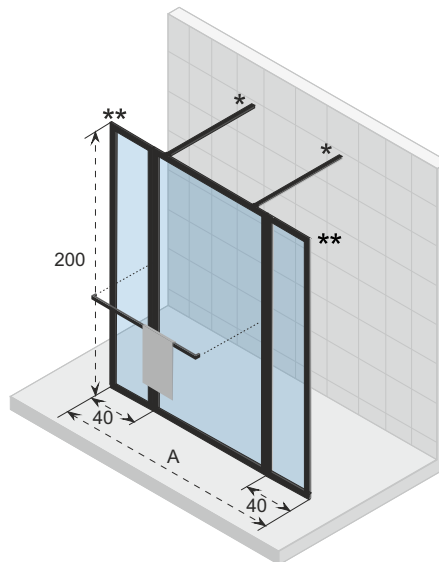

LUCID 401

De serie Lucid douchewanden en -deuren heeft een industrieel uiterlijk en geeft een rustige aanblik. De eigentijdse douchewandenserie past mooi in elk modern interieur. Deze serie is verkrijgbaar in mat zwart. Lucid heeft een omkadering en een beugel die dienst kan doen als handdoekrek. U kunt er uiteraard ook voor kiezen de beugel niet te bevestigen als dat mooier of praktischer uitkomt in uw badkamer. Lucid is verkrijgbaar in verschillende uitvoeringen en maten, voorzien van gepoedercoat aluminium en is makkelijk te installeren.

De vaste wand voor doorlooptdouche, inclusief 2 stabilisatiestangen. De 180cm varianten bestaan uit 3 delen, de andere varianten uit 1. Profielen zijn mat zwart.

Gehard glas met Riho-Shield

Dikte van het glas is 6 mm

Met handdoekrek (optioneel te bevestigen)

Mogelijk om andere opstellingen te maken door gebruik te maken van het H-profiel

CE goedgekeurd, volgens EN12150-1

Artikel nummer Mat zwart	H x B (cm)	A (cm)	Glas (mm)
G005029121	200 x 90	88,2	6
G005030121	200 x 100	98,2	6
G005031121	200 x 120	118,2	6
G005032121	200 x 140	138,2	6
** G005057121	200 x 180	178,2	6

* standaard 100cm stabilisatie stang is inbegrepen, 160cm versie is separaat verkrijgbaar.

** De 180 varianten bestaan uit 3 delen, de andere varianten uit 1.

Optioneel aan te schaffen

160 cm

Stabilisatie stang
209635

Data onder voorbehoud van wijzigingen