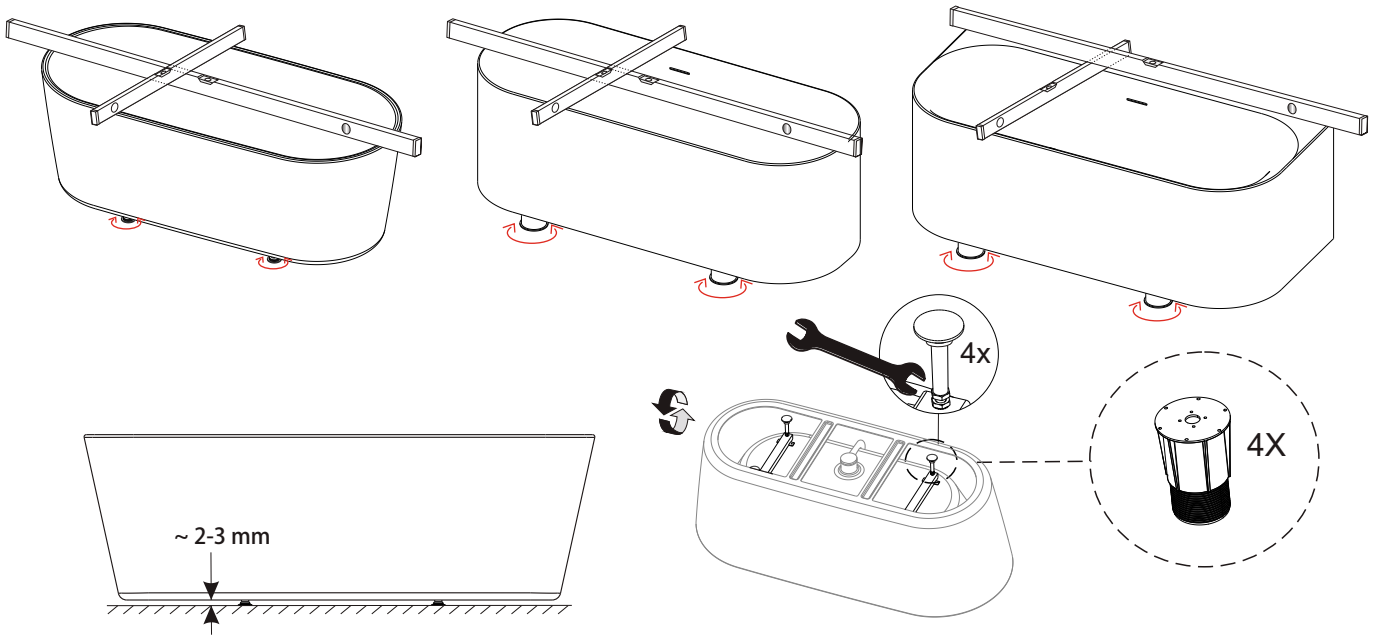

Modesty	170x75
Devotion	180x71
Devotion B2W	180x80

1

2

3

**WARNING !!**

\*For matt acryl products is not possible to use repair set and it is not possible to polish them.  
 \*Bei matten Acryloberflächen besteht keine Möglichkeit, Reparatursets einzusetzen oder diese zu polieren.  
 \*Voor matte acryl producten is het niet mogelijk de reparatie set te gebruiken en om ze te polijsten.  
 \*Pour les produits en acrylique mat il est impossible d'utiliser le kit de réparation acryl et il est également impossible de les polir.  
 \*Na matné akrylátové výrobky není možné použít opravný set a tyto produkty není možné leštit.  
 \*W przypadku matowych produktów akrylowych, użycie zestawu naprawczego i polerowanie powierzchni nie jest możliwe.  
 \*A matt akril termék esetében nem lehet a javítókészletet használni és nem lehet polírozni a felületét.  
 \*Для матовой акриловой продукции не представляется возможным использовать ремонтный набор, не возможно полировать их матовую поверхность.

**\***

① x1

208526

② x2

208468

③ x2

208538

④