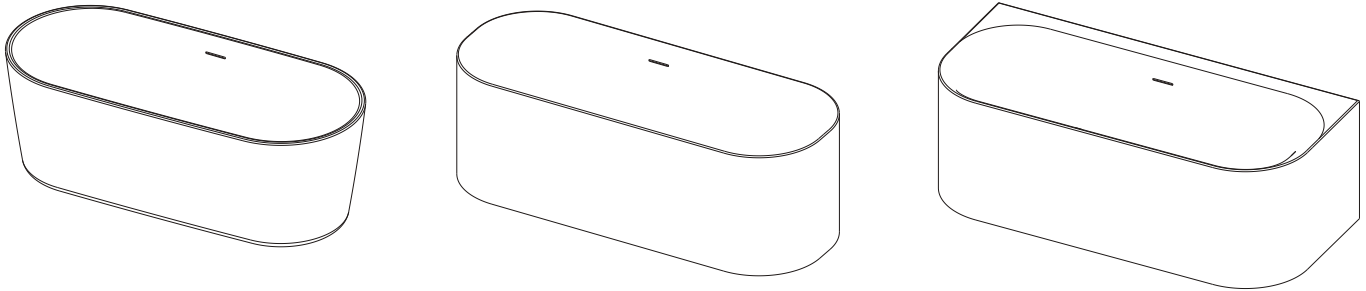

Modesty	170x75
Devotion	180x71
Devotion B2W	180x80

1

2

3

**WARNING !!**

\*For matt acryl products is not possible to use repair set and it is not possible to polish them.  
 \*Bei matten Acryloberflächen besteht keine Möglichkeit, Reparatursets einzusetzen oder diese zu polieren.  
 \*Voor matte acryl producten is het niet mogelijk de reparatie set te gebruiken en om ze te polijsten.  
 \*Pour les produits en acrylique mat il est impossible d'utiliser le kit de réparation acryl et il est également impossible de les polir.  
 \*Na matné akrylátové výrobky není možné použít opravný set a tyto produkty není možné leštit.  
 \*W przypadku matowych produktów akrylowych, użycie zestawu naprawczego i polerowanie powierzchni nie jest możliwe.  
 \*A matt akril termék esetében nem lehet a javítókészletet használni és nem lehet polírozni a felületét.  
 \*Для матовой акриловой продукции не представляется возможным использовать ремонтный набор, не возможно полировать их матовую поверхность.

**\***

① x1

208526

② x2

208468

③ x2

208538

④