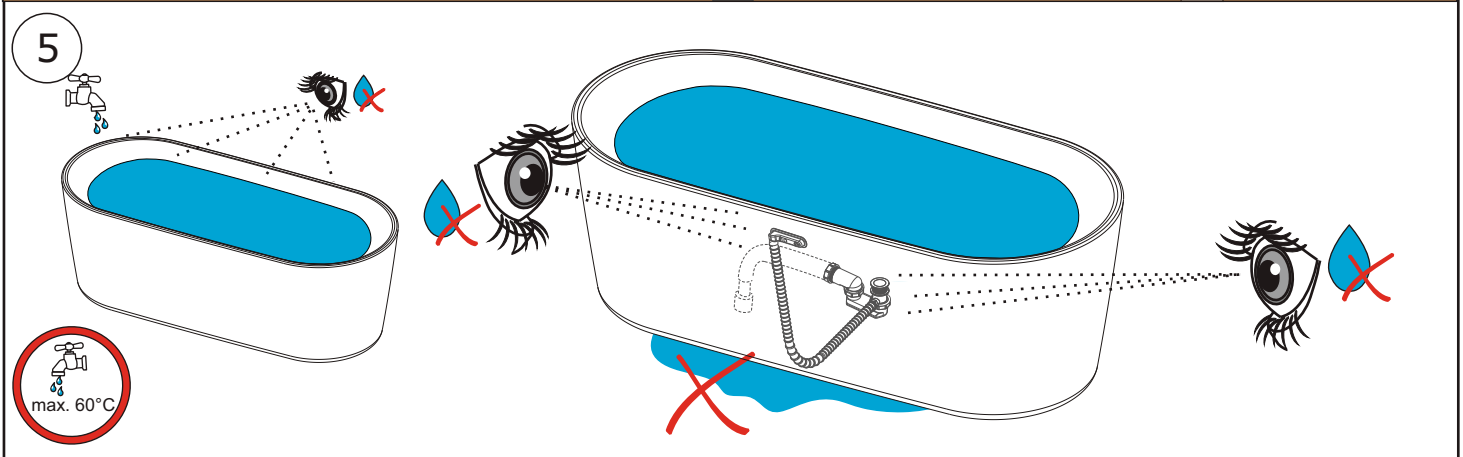

Modesty	170x75
Devotion	180x71
Devotion B2W	180x80

1

2

3

**WARNING !!**

\*For matt acryl products is not possible to use repair set and it is not possible to polish them.  
 \*Bei matten Acryloberflächen besteht keine Möglichkeit, Reparatursets einzusetzen oder diese zu polieren.  
 \*Voor matte acryl producten is het niet mogelijk de reparatie set te gebruiken en om ze te polijsten.  
 \*Pour les produits en acrylique mat il est impossible d'utiliser le kit de réparation acryl et il est également impossible de les polir.  
 \*Na matné akrylátové výrobky není možné použít opravný set a tyto produkty není možné leštit.  
 \*W przypadku matowych produktów akrylowych, użycie zestawu naprawczego i polerowanie powierzchni nie jest możliwe.  
 \*A matt akril termék esetében nem lehet a javítókészletet használni és nem lehet polírozni a felületét.  
 \*Для матовой акриловой продукции не представляется возможным использовать ремонтный набор, не возможно полировать их матовую поверхность.

**\***

① x1

208526

② x2

208468

③ x2

208538

④