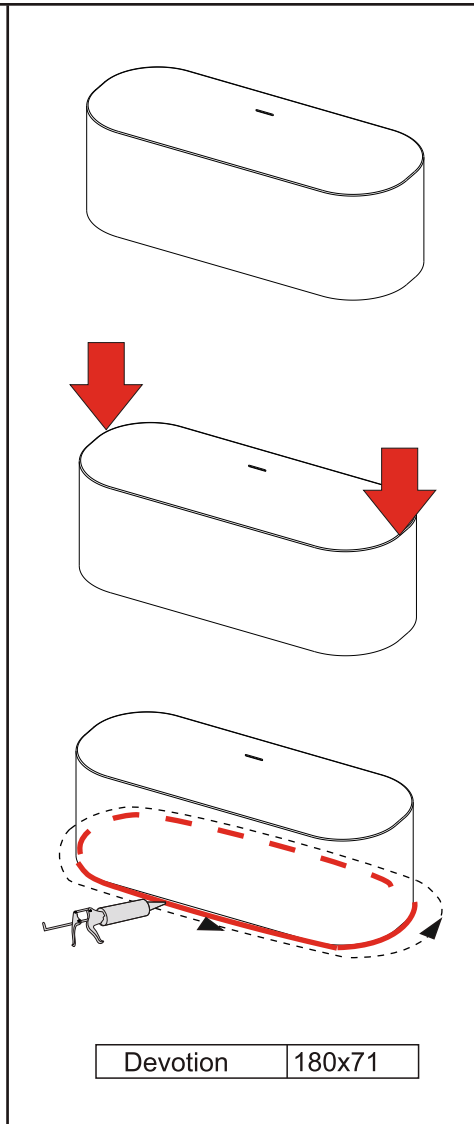

Modesty	170x75
Devotion	180x71
Devotion B2W	180x80

1

2

3

**WARNING !!**

\*For matt acryl products is not possible to use repair set and it is not possible to polish them.  
 \*Bei matten Acryloberflächen besteht keine Möglichkeit, Reparatursets einzusetzen oder diese zu polieren.  
 \*Voor matte acryl producten is het niet mogelijk de reparatie set te gebruiken en om ze te polijsten.  
 \*Pour les produits en acrylique mat il est impossible d'utiliser le kit de réparation acryl et il est également impossible de les polir.  
 \*Na matné akrylátové výrobky není možné použít opravný set a tyto produkty není možné leštit.  
 \*W przypadku matowych produktów akrylowych, użycie zestawu naprawczego i polerowanie powierzchni nie jest możliwe.  
 \*A matt akril termék esetében nem lehet a javítókészletet használni és nem lehet polírozni a felületét.  
 \*Для матовой акриловой продукции не представляется возможным использовать ремонтный набор, не возможно полировать их матовую поверхность.

**\***

① x1

208526

② x2

208468

③ x2

208538

④