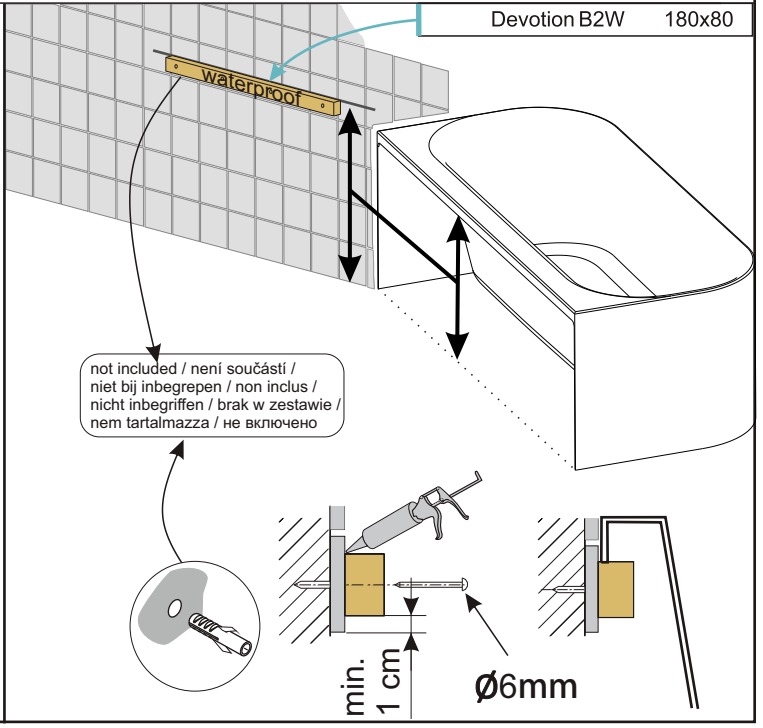

Modesty	170x75
Devotion	180x71
Devotion B2W	180x80

1

2

3

**WARNING !!**

\*For matt acryl products is not possible to use repair set and it is not possible to polish them.  
 \*Bei matten Acryloberflächen besteht keine Möglichkeit, Reparatursets einzusetzen oder diese zu polieren.  
 \*Voor matte acryl producten is het niet mogelijk de reparatie set te gebruiken en om ze te polijsten.  
 \*Pour les produits en acrylique mat il est impossible d'utiliser le kit de réparation acryl et il est également impossible de les polir.  
 \*Na matné akrylátové výrobky není možné použít opravný set a tyto produkty není možné leštit.  
 \*W przypadku matowych produktów akrylowych, użycie zestawu naprawczego i polerowanie powierzchni nie jest możliwe.  
 \*A matt akril termék esetében nem lehet a javítókészletet használni és nem lehet polírozni a felületét.  
 \*Для матовой акриловой продукции не представляется возможным использовать ремонтный набор, не возможно полировать их матовую поверхность.

**\***

① x1

208526

② x2

208468

③ x2

208538

④