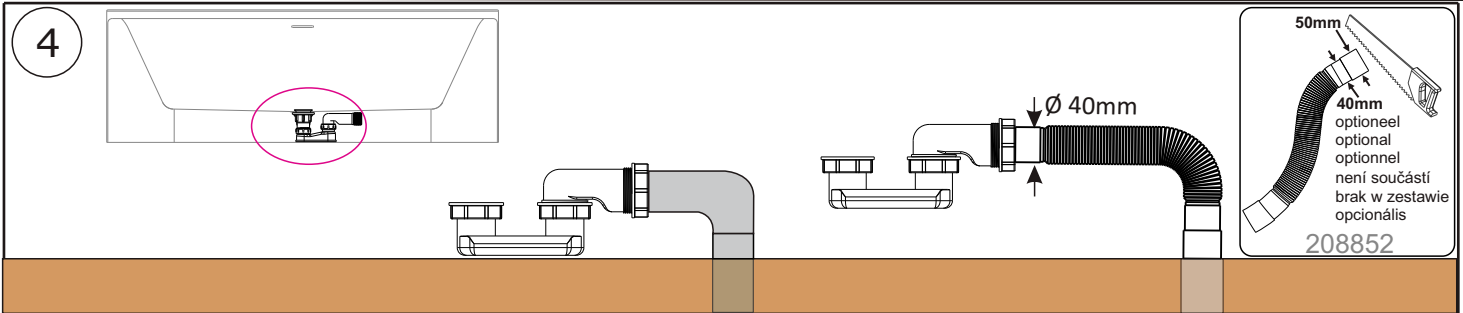

Modesty	170x75
Devotion	180x71
Devotion B2W	180x80

1

2

3

**WARNING !!**

\*For matt acryl products is not possible to use repair set and it is not possible to polish them.  
 \*Bei matten Acryloberflächen besteht keine Möglichkeit, Reparatursets einzusetzen oder diese zu polieren.  
 \*Voor matte acryl producten is het niet mogelijk de reparatie set te gebruiken en om ze te polijsten.  
 \*Pour les produits en acrylique mat il est impossible d'utiliser le kit de réparation acryl et il est également impossible de les polir.  
 \*Na matné akrylátové výrobky není možné použít opravný set a tyto produkty není možné leštit.  
 \*W przypadku matowych produktów akrylowych, użycie zestawu naprawczego i polerowanie powierzchni nie jest możliwe.  
 \*A matt akril termék esetében nem lehet a javítókészletet használni és nem lehet polírozni a felületét.  
 \*Для матовой акриловой продукции не представляется возможным использовать ремонтный набор, не возможно полировать их матовую поверхность.

**\***

① x1

208526

② x2

208468

③ x2

208538

④