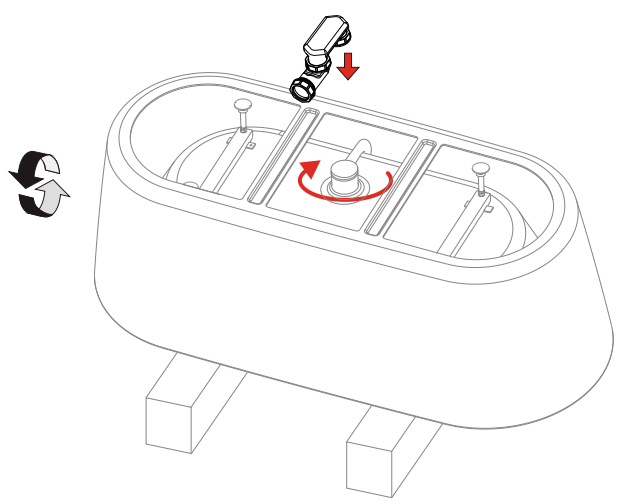

Modesty	170x75
Devotion	180x71
Devotion B2W	180x80

1

2

3

**WARNING !!**

\*For matt acryl products is not possible to use repair set and it is not possible to polish them.  
 \*Bei matten Acryloberflächen besteht keine Möglichkeit, Reparatursets einzusetzen oder diese zu polieren.  
 \*Voor matte acryl producten is het niet mogelijk de reparatie set te gebruiken en om ze te polijsten.  
 \*Pour les produits en acrylique mat il est impossible d'utiliser le kit de réparation acryl et il est également impossible de les polir.  
 \*Na matné akrylátové výrobky není možné použít opravný set a tyto produkty není možné leštit.  
 \*W przypadku matowych produktów akrylowych, użycie zestawu naprawczego i polerowanie powierzchni nie jest możliwe.  
 \*A matt akril termék esetében nem lehet a javítókészletet használni és nem lehet polírozni a felületét.  
 \*Для матовой акриловой продукции не представляется возможным использовать ремонтный набор, не возможно полировать их матовую поверхность.