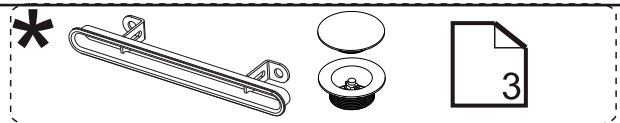

Modesty	170x75
Devotion	180x71
Devotion B2W	180x80

1

2

3

**WARNING !!**

\*For matt acryl products is not possible to use repair set and it is not possible to polish them.  
 \*Bei matten Acryloberflächen besteht keine Möglichkeit, Reparatursets einzusetzen oder diese zu polieren.  
 \*Voor matte acryl producten is het niet mogelijk de reparatie set te gebruiken en om ze te polijsten.  
 \*Pour les produits en acrylique mat il est impossible d'utiliser le kit de réparation acryl et il est également impossible de les polir.  
 \*Na matné akrylátové výrobky není možné použít opravný set a tyto produkty není možné leštit.  
 \*W przypadku matowych produktów akrylowych, użycie zestawu naprawczego i polerowanie powierzchni nie jest możliwe.  
 \*A matt akril termék esetében nem lehet a javítókészletet használni és nem lehet polírozni a felületét.  
 \*Для матовой акриловой продукции не представляется возможным использовать ремонтный набор, не возможно полировать их матовую поверхность.

**\***

① x1

208526

② x2

208468

③ x2

208538

④