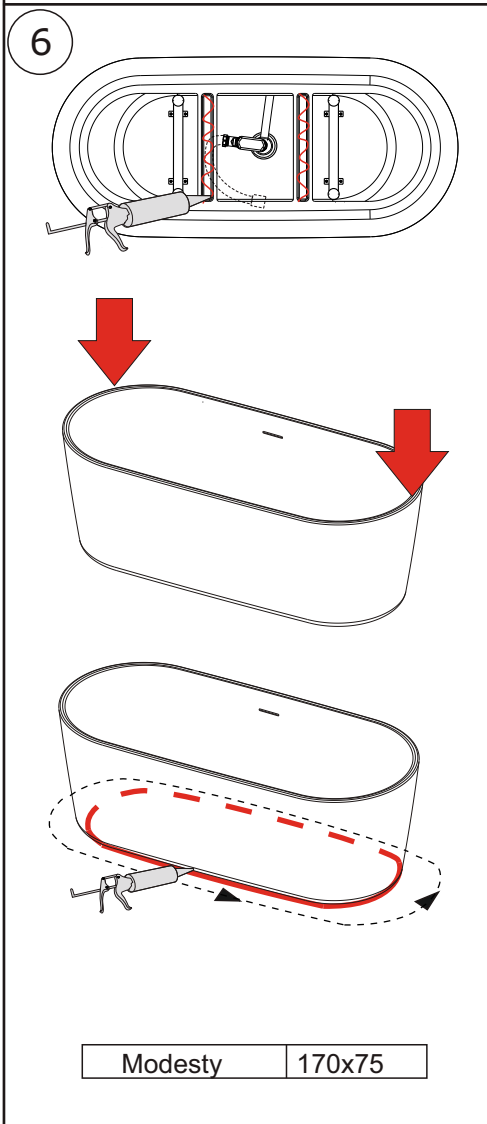

Modesty	170x75
Devotion	180x71
Devotion B2W	180x80

1

2

3

**WARNING !!**

\*For matt acryl products is not possible to use repair set and it is not possible to polish them.  
 \*Bei matten Acryloberflächen besteht keine Möglichkeit, Reparatursets einzusetzen oder diese zu polieren.  
 \*Voor matte acryl producten is het niet mogelijk de reparatie set te gebruiken en om ze te polijsten.  
 \*Pour les produits en acrylique mat il est impossible d'utiliser le kit de réparation acryl et il est également impossible de les polir.  
 \*Na matné akrylátové výrobky není možné použít opravný set a tyto produkty není možné leštit.  
 \*W przypadku matowych produktów akrylowych, użycie zestawu naprawczego i polerowanie powierzchni nie jest możliwe.  
 \*A matt akril termék esetében nem lehet a javítókészletet használni és nem lehet polírozni a felületét.  
 \*Для матовой акриловой продукции не представляется возможным использовать ремонтный набор, не возможно полировать их матовую поверхность.

**\***

① x1

208526

② x2

208468

③ x2

208538

④