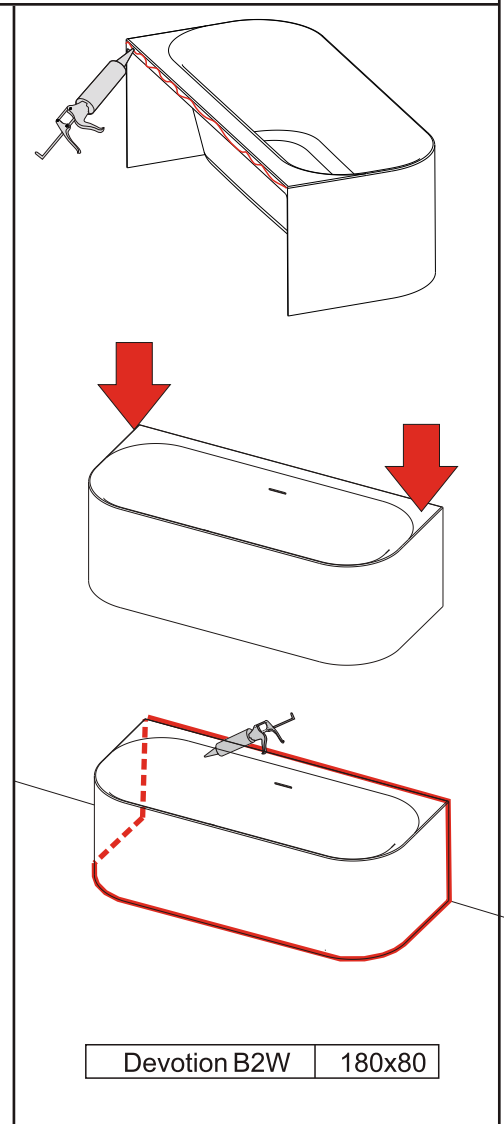

Modesty	170x75
Devotion	180x71
Devotion B2W	180x80

1

2

3

**WARNING !!**

\*For matt acryl products is not possible to use repair set and it is not possible to polish them.  
 \*Bei matten Acryloberflächen besteht keine Möglichkeit, Reparatursets einzusetzen oder diese zu polieren.  
 \*Voor matte acryl producten is het niet mogelijk de reparatie set te gebruiken en om ze te polijsten.  
 \*Pour les produits en acrylique mat il est impossible d'utiliser le kit de réparation acryl et il est également impossible de les polir.  
 \*Na matné akrylátové výrobky není možné použít opravný set a tyto produkty není možné leštit.  
 \*W przypadku matowych produktów akrylowych, użycie zestawu naprawczego i polerowanie powierzchni nie jest możliwe.  
 \*A matt akril termék esetében nem lehet a javítókészletet használni és nem lehet polírozni a felületét.  
 \*Для матовой акриловой продукции не представляется возможным использовать ремонтный набор, не возможно полировать их матовую поверхность.

**\***

① x1

208526

② x2

208468

③ x2

208538

④