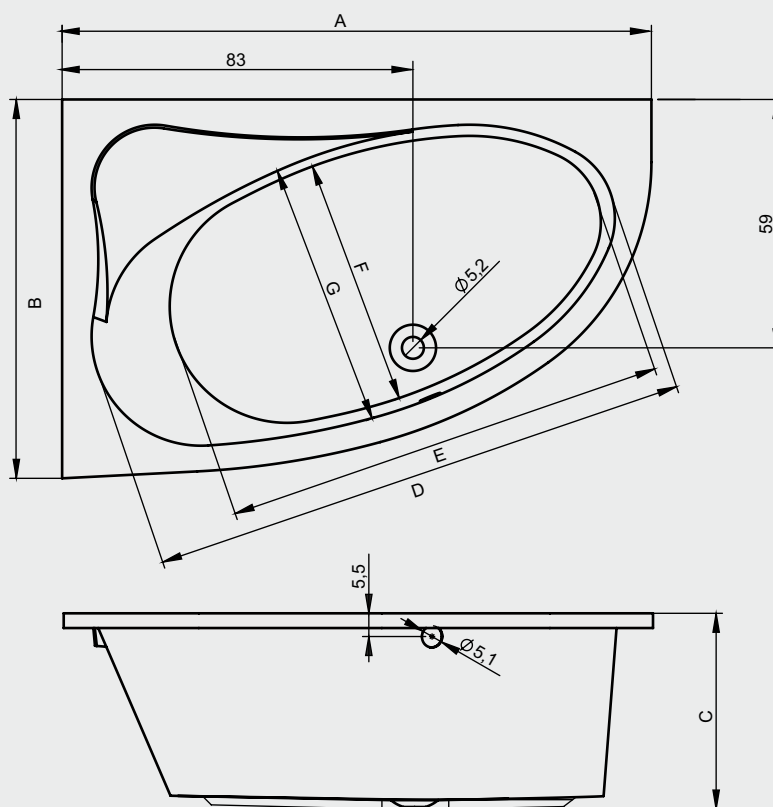

A	B	C	D	E	F	G
B019 / B020	140	90	46,5	129	105	58	63
B021 / B022	153,5	100,5	47	143	113	66	54
B017 / B018	170	110	46,5	157	119	62	71