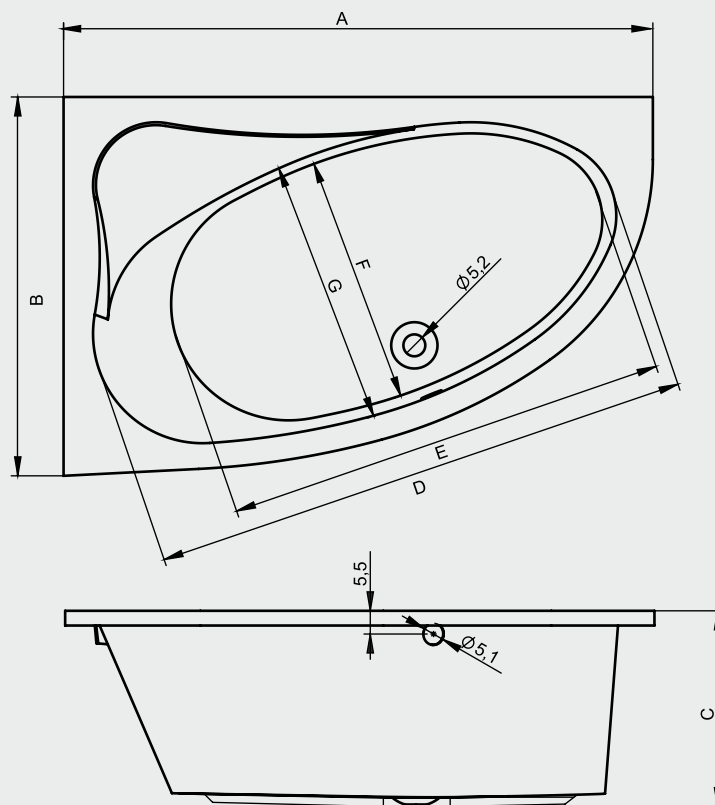

A	B	C	D	E	F	G
B019 / B020	140	90	46,5	129	105	58	63
B021 / B022	153,5	100,5	47	143	113	66	54
B017 / B018	170	110	46,5	157	119	62	71