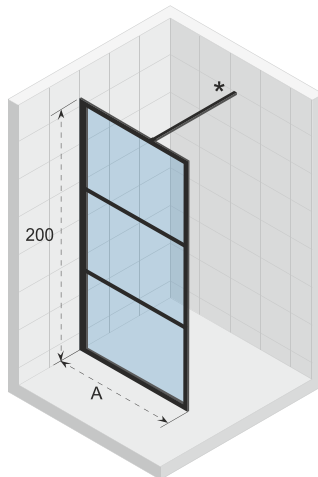

## GRID Shower enclosures

**GB101**  
Niche

**GB104**  
Niche XL

**GB201**  
Cabin

**GB203**  
Cabin XL

**GB400**  
Walk-in

**GB402**  
Walk-in XL

**GB401**  
Walk-through