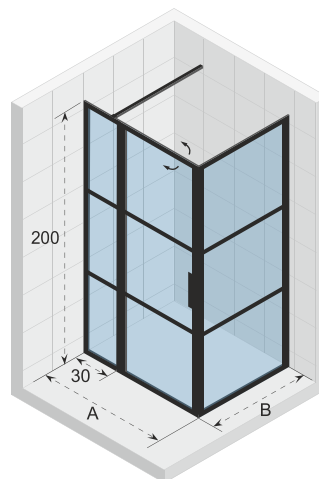

CE approved, according to EN12150-1

Door with lift mechanism

Article number	H x W x D (cm)	A (cm)	B (cm)	Glass (mm)
<b>G004007121</b>	200 x 80 x 80	77,9 - 80,7	78,8 - 80,2	6
<b>G004008121</b>	200 x 80 x 90	77,9 - 80,7	88,8 - 90,2	6
<b>G004009121</b>	200 x 80 x 100	77,9 - 80,7	98,8 - 100,2	6
<b>G004010121</b>	200 x 90 x 80	87,9 - 90,7	78,8 - 80,2	6
<b>G004011121</b>	200 x 90 x 90	87,9 - 90,7	88,8 - 90,2	6
<b>G004012121</b>	200 x 90 x 100	87,9 - 90,7	98,8 - 100,2	6
<b>G004013121</b>	200 x 100 x 80	97,9 - 100,7	78,8 - 80,2	6
<b>G004014121</b>	200 x 100 x 90	97,9 - 100,7	88,8 - 90,2	6
<b>G004015121</b>	200 x 100 x 100	97,9 - 100,7	98,8 - 100,2	6

Two fixed glass walls (1x 30 cm wide) combined with a door that can be opened inwards and outwards. The hinge side of the door is reversible.

Hardened glass with Riho Shield

Parts are reversible

Thickness of the glass is 6 mm