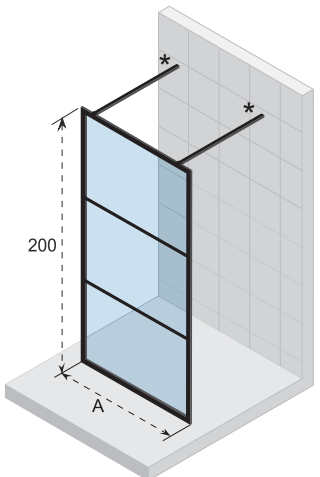

## GRID Shower enclosures

**GB101**  
Niche

**GB104**  
Niche XL

**GB201**  
Cabin

**GB203**  
Cabin XL

**GB400**  
Walk-in

**GB402**  
Walk-in XL

**GB401**  
Walk-through