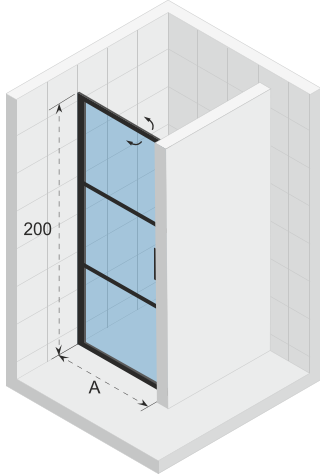

## GRID Shower enclosures

**GB101**  
Niche

**GB104**  
Niche XL

**GB201**  
Cabin

**GB203**  
Cabin XL

**GB400**  
Walk-in

**GB402**  
Walk-in XL

**GB401**  
Walk-through