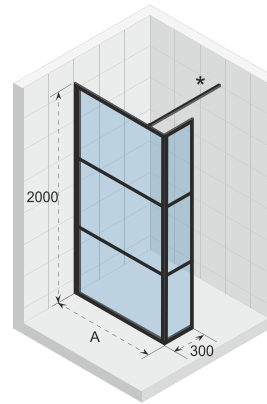

| | | | |
|---|---|---|---|
| 2x | 6x | 4x | 4x |
|  |  |  |  |

(888mm ~ 898mm)
(988mm ~ 998mm)
(1188mm ~ 1198mm)
(1388mm ~ 1398mm)

GRID 400

(888mm ~ 898mm)
(988mm ~ 998mm)
(1188mm ~ 1198mm)
(1388mm ~ 1398mm)

GRID 402

01

02

- Aluminium bars on the outside.
- Aluminium strips aan de buitenkant.
- Aluminiumgriffe an der Außenseite.
- Barres d'aluminium à l'extérieur.
- Hliníkové lišty na venkovní straně.
- Pręty aluminiowe na zewnątrz.
- Aluminium rudak kívülről.
- Алюминиевые решетки на внешней стороне.