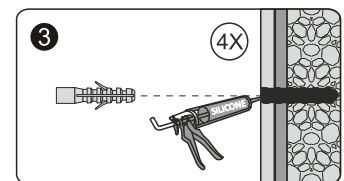

| | | | |
|---|---|---|---|
| 2x | 6x | 4x | 4x |
|  |  |  |  |

(888mm ~ 898mm)
(988mm ~ 998mm)
(1188mm ~ 1198mm)
(1388mm ~ 1398mm)

GRID 400

(888mm ~ 898mm)
(988mm ~ 998mm)
(1188mm ~ 1198mm)
(1388mm ~ 1398mm)

GRID 402

01

02

- Aluminium bars on the outside.
- Aluminium strips aan de buitenkant.
- Aluminiumgriffe an der Außenseite.
- Barres d'aluminium à l'extérieur.
- Hliníkové lišty na venkovní straně.
- Pręty aluminiowe na zewnątrz.
- Aluminium rudak kívülről.
- Алюминиевые решетки на внешней стороне.