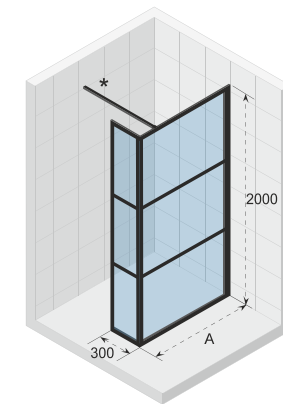

| | | | |
|---|---|---|---|
| 2x | 6x | 4x | 4x |
|  |  |  |  |

(888mm ~ 898mm)
(988mm ~ 998mm)
(1188mm ~ 1198mm)
(1388mm ~ 1398mm)

GRID 400

(888mm ~ 898mm)
(988mm ~ 998mm)
(1188mm ~ 1198mm)
(1388mm ~ 1398mm)

GRID 402

01

02

- Aluminium bars on the outside.
- Aluminium strips aan de buitenkant.
- Aluminiumgriffe an der Außenseite.
- Barres d'aluminium à l'extérieur.
- Hliníkové lišty na venkovní straně.
- Pręty aluminiowe na zewnątrz.
- Aluminium rudak kívülről.
- Алюминиевые решетки на внешней стороне.