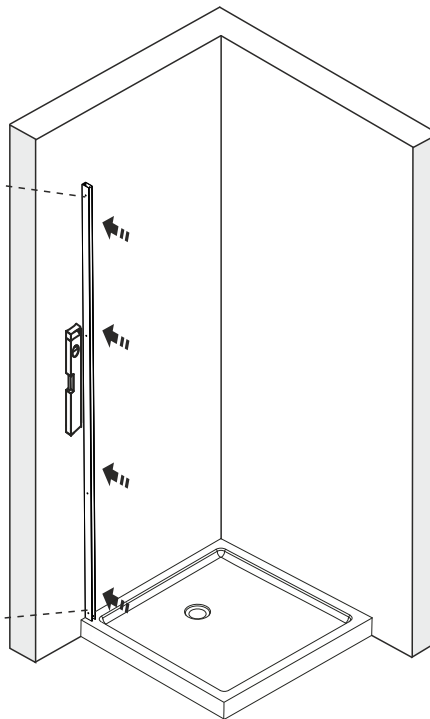

| | | | |
|---|---|---|---|
| 2x | 6x | 4x | 4x |
|  |  |  |  |

(888mm ~ 898mm)
(988mm ~ 998mm)
(1188mm ~ 1198mm)
(1388mm ~ 1398mm)

GRID 400

(888mm ~ 898mm)
(988mm ~ 998mm)
(1188mm ~ 1198mm)
(1388mm ~ 1398mm)

GRID 402

01

02

- Aluminium bars on the outside.
- Aluminium strips aan de buitenkant.
- Aluminiumgriffe an der Außenseite.
- Barres d'aluminium à l'extérieur.
- Hliníkové lišty na venkovní straně.
- Pręty aluminiowe na zewnątrz.
- Aluminium rudak kívülről.
- Алюминиевые решетки на внешней стороне.