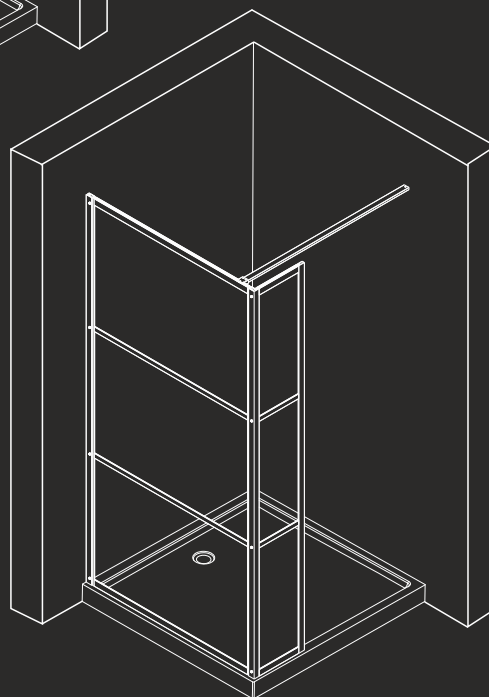

RIHO

GRID 400

GRID 402

GRID 400 / 402

Installatiehandleiding | Installation manual | Manuel d'installation |
Montageanleitung | Návod k instalaci | Instrukcja instalacji |
Telepítési kézikönyv | Руководство по установке

| | | | |
|---|---|---|---|
| 2x | 6x | 4x | 4x |
|  |  |  |  |

(888mm ~ 898mm)
(988mm ~ 998mm)
(1188mm ~ 1198mm)
(1388mm ~ 1398mm)

GRID 400

(888mm ~ 898mm)
(988mm ~ 998mm)
(1188mm ~ 1198mm)
(1388mm ~ 1398mm)

GRID 402

01

02

- Aluminium bars on the outside.
- Aluminium strips aan de buitenkant.
- Aluminiumgriffe an der Außenseite.
- Barres d'aluminium à l'extérieur.
- Hliníkové lišty na venkovní straně.
- Pręty aluminiowe na zewnątrz.
- Aluminium rudak kívülről.
- Алюминиевые решетки на внешней стороне.