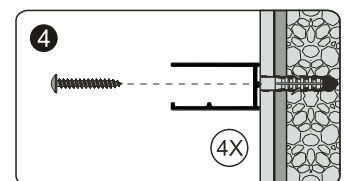

| | | | |
|---|---|---|---|
| 2x | 6x | 4x | 4x |
|  |  |  |  |

(888mm ~ 898mm)
(988mm ~ 998mm)
(1188mm ~ 1198mm)
(1388mm ~ 1398mm)

GRID 400

(888mm ~ 898mm)
(988mm ~ 998mm)
(1188mm ~ 1198mm)
(1388mm ~ 1398mm)

GRID 402

01

02

- Aluminium bars on the outside.
- Aluminium strips aan de buitenkant.
- Aluminiumgriffe an der Außenseite.
- Barres d'aluminium à l'extérieur.
- Hliníkové lišty na venkovní straně.
- Pręty aluminiowe na zewnątrz.
- Aluminium rudak kívülről.
- Алюминиевые решетки на внешней стороне.