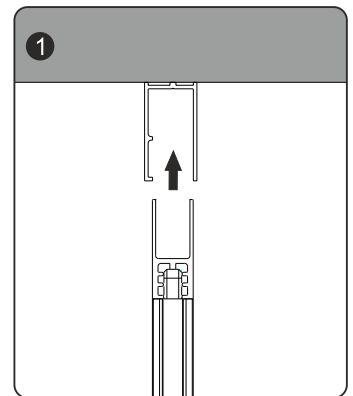

| | | | |
|---|---|---|---|
| 2x | 6x | 4x | 4x |
|  |  |  |  |

(888mm ~ 898mm)
(988mm ~ 998mm)
(1188mm ~ 1198mm)
(1388mm ~ 1398mm)

GRID 400

(888mm ~ 898mm)
(988mm ~ 998mm)
(1188mm ~ 1198mm)
(1388mm ~ 1398mm)

GRID 402

01

02

- Aluminium bars on the outside.
- Aluminium strips aan de buitenkant.
- Aluminiumgriffe an der Außenseite.
- Barres d'aluminium à l'extérieur.
- Hliníkové lišty na venkovní straně.
- Pręty aluminiowe na zewnątrz.
- Aluminium rudak kívülről.
- Алюминиевые решетки на внешней стороне.