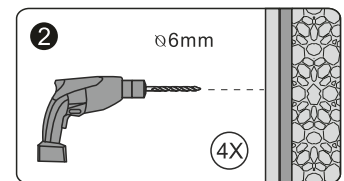

| | | | |
|---|---|---|---|
| 2x | 6x | 4x | 4x |
|  |  |  |  |

(888mm ~ 898mm)
(988mm ~ 998mm)
(1188mm ~ 1198mm)
(1388mm ~ 1398mm)

GRID 400

(888mm ~ 898mm)
(988mm ~ 998mm)
(1188mm ~ 1198mm)
(1388mm ~ 1398mm)

GRID 402

01

02

- Aluminium bars on the outside.
- Aluminium strips aan de buitenkant.
- Aluminiumgriffe an der Außenseite.
- Barres d'aluminium à l'extérieur.
- Hliníkové lišty na venkovní straně.
- Pręty aluminiowe na zewnątrz.
- Aluminium rudak kívülről.
- Алюминиевые решетки на внешней стороне.