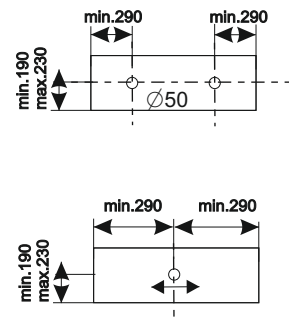

VELVET TOP

X	Y
600	562
700	662
800	762
1000	962
1200	1162

one

twin

STONE SLIM

X	Y
600	562
700	662
800	762
1000	962
1200	1162

one

twin

STONE TOP

X	Y
600	562
700	662
800	762
1000	962
1200	1162

SLATE BOWLS CIRCLE-SQUARE

X	Y
600	562
700	662
800	762
1000	962
1200	1162

SLATE BOWLS RECTANGLE

X	Y
600	562
700	662
800	762
1000	962
1200	1162

D/NL Demontage | EN Removal | F Démontage | CZ Demontáž | HU Szétszerelés | PL Demontaż