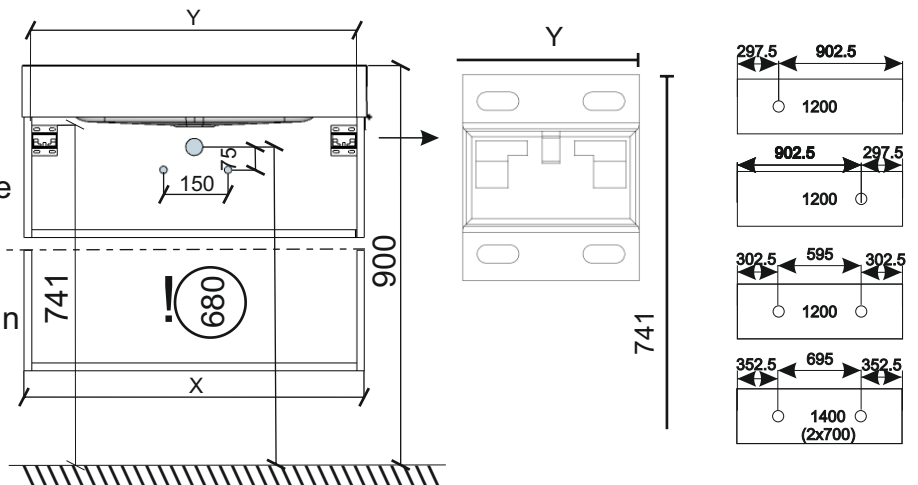

GLAZETOP

X	Y
600	562
800	762
1000	962
1200	1162

one

twin

VELVET SLIM

X	Y
600	562
800	762
1000	962
1200	1162

one

twin

VELVET TOP

X	Y
600	562
700	662
800	762
1000	962
1200	1162

one

twin

STONE SLIM

X	Y
600	562
700	662
800	762
1000	962
1200	1162

one

twin

STONE TOP

X	Y
600	562
700	662
800	762
1000	962
1200	1162

SLATE BOWLS CIRCLE-SQUARE

X	Y
600	562
700	662
800	762
1000	962
1200	1162

SLATE BOWLS RECTANGLE

X	Y
600	562
700	662
800	762
1000	962
1200	1162

D/NL Demontage | EN Removal | F Démontage | CZ Demontáž | HU Szétszerelés | PL Demontaż