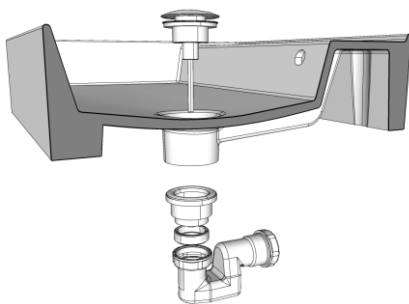

VELVET TOP

X	Y
600	562
700	662
800	762
1000	962
1200	1162

one

twin

STONE SLIM

X	Y
600	562
700	662
800	762
1000	962
1200	1162

one

twin

STONE TOP

X	Y
600	562
700	662
800	762
1000	962
1200	1162

SLATE BOWLS CIRCLE-SQUARE

X	Y
600	562
700	662
800	762
1000	962
1200	1162

SLATE BOWLS RECTANGLE

X	Y
600	562
700	662
800	762
1000	962
1200	1162

D/NL Demontage | EN Removal | F Démontage | CZ Demontáž | HU Szétszerelés | PL Demontaż

VELVET TOP

VELVET SLIM

GLAZE TOP

STONE SLIM

STONE TOP

SLATE BOWL