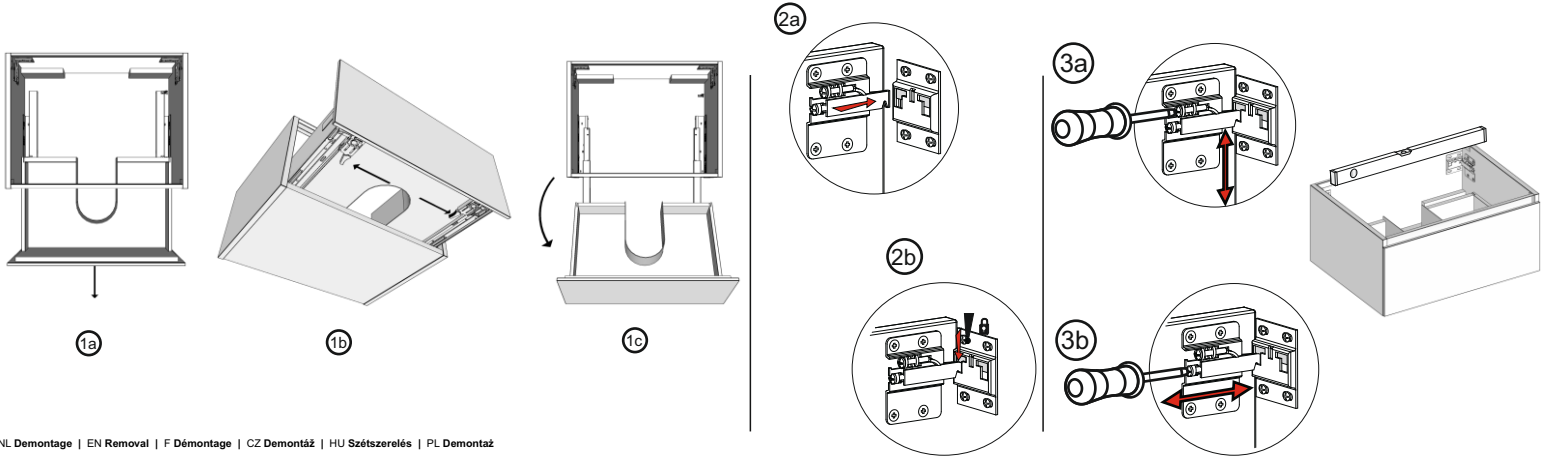

STONE TOP

X	Y
600	562
700	662
800	762
1000	962
1200	1162

SLATE BOWLS CIRCLE-SQUARE

X	Y
600	562
700	662
800	762
1000	962
1200	1162

SLATE BOWLS RECTANGLE

X	Y
600	562
700	662
800	762
1000	962
1200	1162

D/NL Demontage | EN Removal | F Démontage | CZ Demontáž | HU Szétszerelés | PL Demontaż