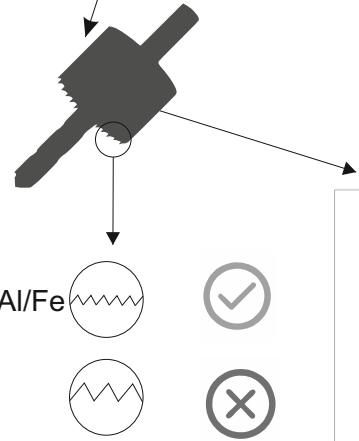

VELVET TOP

X	Y
600	562
700	662
800	762
1000	962
1200	1162

one

twin

STONE SLIM

X	Y
600	562
700	662
800	762
1000	962
1200	1162

one

twin

STONE TOP

X	Y
600	562
700	662
800	762
1000	962
1200	1162

SLATE BOWLS CIRCLE-SQUARE

X	Y
600	562
700	662
800	762
1000	962
1200	1162

SLATE BOWLS RECTANGLE

X	Y
600	562
700	662
800	762
1000	962
1200	1162

D/NL Demontage | EN Removal | F Démontage | CZ Demontáž | HU Szétszerelés | PL Demontaż