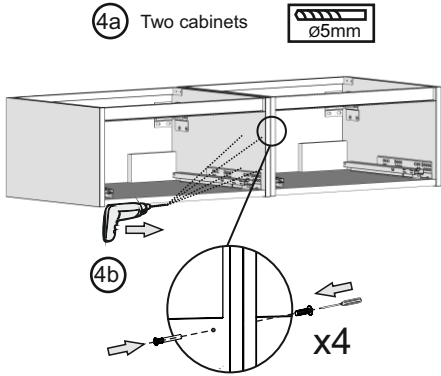

STONE TOP

X	Y
600	562
700	662
800	762
1000	962
1200	1162

SLATE BOWLS CIRCLE-SQUARE

X	Y
600	562
700	662
800	762
1000	962
1200	1162

SLATE BOWLS RECTANGLE

X	Y
600	562
700	662
800	762
1000	962
1200	1162

D/NL Demontage | EN Removal | F Démontage | CZ Demontáž | HU Szétszerelés | PL Demontaż