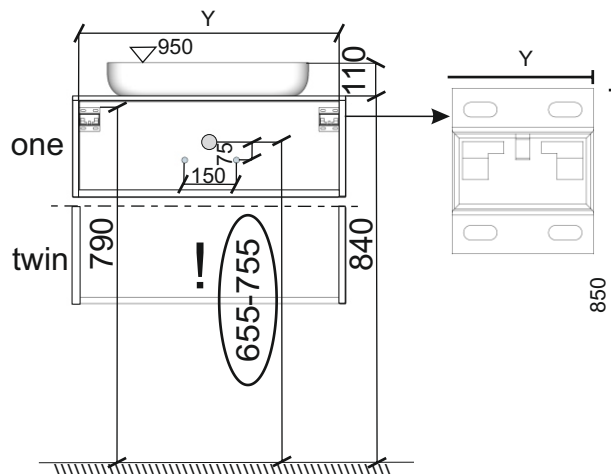

VELVET TOP

X	Y
600	562
700	662
800	762
1000	962
1200	1162

one

twin

STONE SLIM

X	Y
600	562
700	662
800	762
1000	962
1200	1162

one

twin

STONE TOP

X	Y
600	562
700	662
800	762
1000	962
1200	1162

SLATE BOWLS CIRCLE-SQUARE

X	Y
600	562
700	662
800	762
1000	962
1200	1162

SLATE BOWLS RECTANGLE

X	Y
600	562
700	662
800	762
1000	962
1200	1162

D/NL Demontage | EN Removal | F Démontage | CZ Demontáž | HU Szétszerelés | PL Demontaż