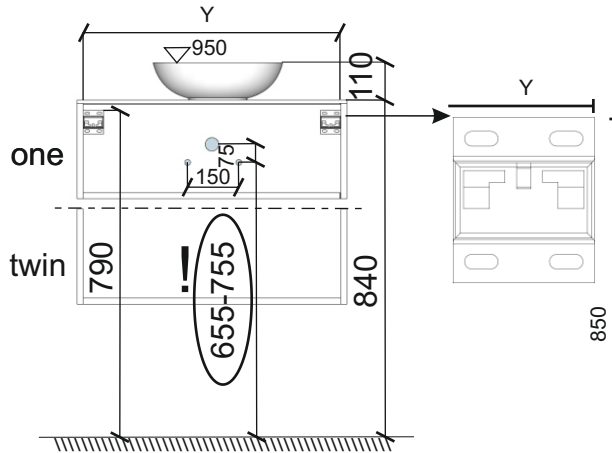

GLAZETOP

X	Y
600	562
800	762
1000	962
1200	1162

one

twin

VELVET SLIM

X	Y
600	562
800	762
1000	962
1200	1162

one

twin

VELVET TOP

X	Y
600	562
700	662
800	762
1000	962
1200	1162

one

twin

STONE SLIM

X	Y
600	562
700	662
800	762
1000	962
1200	1162

one

twin

STONE TOP

X	Y
600	562
700	662
800	762
1000	962
1200	1162

SLATE BOWLS CIRCLE-SQUARE

X	Y
600	562
700	662
800	762
1000	962
1200	1162

SLATE BOWLS RECTANGLE

X	Y
600	562
700	662
800	762
1000	962
1200	1162

D/NL Demontage | EN Removal | F Démontage | CZ Demontáž | HU Szétszerelés | PL Demontaż