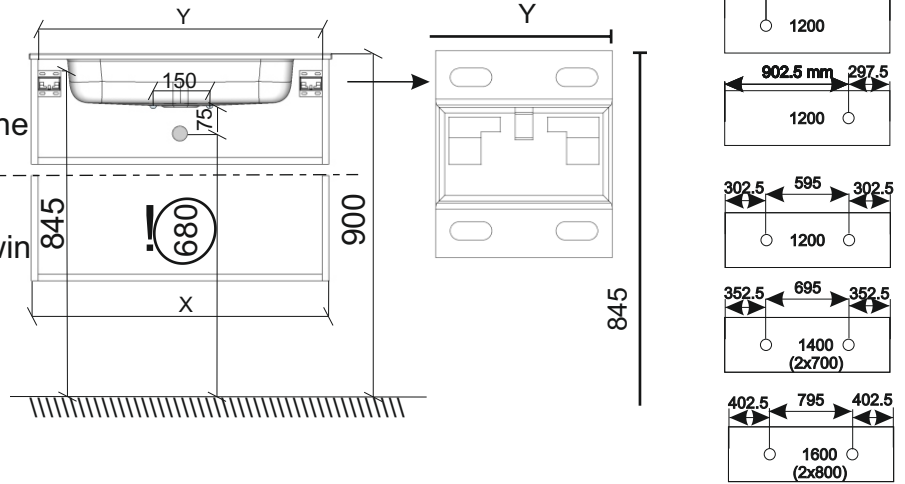

GLAZETOP

X	Y
600	562
800	762
1000	962
1200	1162

one

twin

VELVET SLIM

X	Y
600	562
800	762
1000	962
1200	1162

one

twin

VELVET TOP

X	Y
600	562
700	662
800	762
1000	962
1200	1162

one

twin

STONE SLIM

X	Y
600	562
700	662
800	762
1000	962
1200	1162

one

twin

STONE TOP

X	Y
600	562
700	662
800	762
1000	962
1200	1162

SLATE BOWLS CIRCLE-SQUARE

X	Y
600	562
700	662
800	762
1000	962
1200	1162

SLATE BOWLS RECTANGLE

X	Y
600	562
700	662
800	762
1000	962
1200	1162

D/NL Demontage | EN Removal | F Démontage | CZ Demontáž | HU Szétszerelés | PL Demontaż