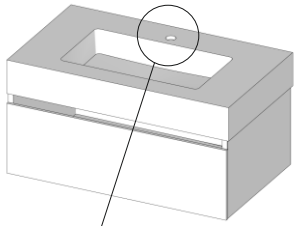

VELVET TOP

X	Y
600	562
700	662
800	762
1000	962
1200	1162

one

twin

STONE SLIM

X	Y
600	562
700	662
800	762
1000	962
1200	1162

one

twin

STONE TOP

X	Y
600	562
700	662
800	762
1000	962
1200	1162

SLATE BOWLS CIRCLE-SQUARE

X	Y
600	562
700	662
800	762
1000	962
1200	1162

SLATE BOWLS RECTANGLE

X	Y
600	562
700	662
800	762
1000	962
1200	1162

D/NL Demontage | EN Removal | F Démontage | CZ Demontáž | HU Szétszerelés | PL Demontaż