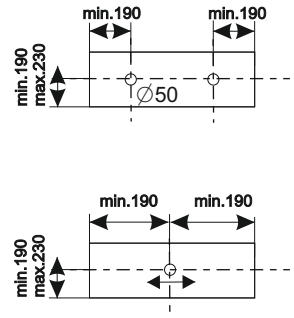

STONE TOP

X	Y
600	562
700	662
800	762
1000	962
1200	1162

SLATE BOWLS CIRCLE-SQUARE

X	Y
600	562
700	662
800	762
1000	962
1200	1162

SLATE BOWLS RECTANGLE

X	Y
600	562
700	662
800	762
1000	962
1200	1162

D/NL Demontage | EN Removal | F Démontage | CZ Demontáž | HU Szétszerelés | PL Demontaż