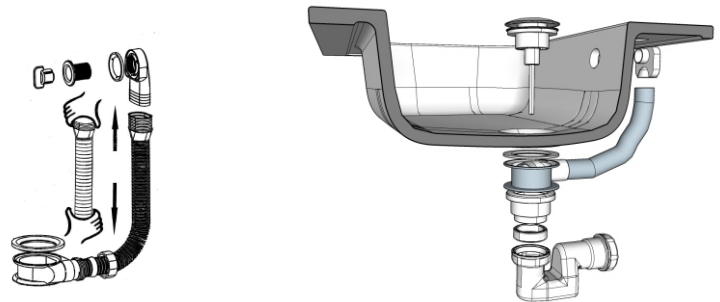

VELVET TOP

X	Y
600	562
700	662
800	762
1000	962
1200	1162

one

twin

STONE SLIM

X	Y
600	562
700	662
800	762
1000	962
1200	1162

one

twin

STONE TOP

X	Y
600	562
700	662
800	762
1000	962
1200	1162

SLATE BOWLS CIRCLE-SQUARE

X	Y
600	562
700	662
800	762
1000	962
1200	1162

SLATE BOWLS RECTANGLE

X	Y
600	562
700	662
800	762
1000	962
1200	1162

D/NL Demontage | EN Removal | F Démontage | CZ Demontáž | HU Szétszerelés | PL Demontaż

VELVET TOP

VELVET SLIM

GLAZE TOP

STONE SLIM

STONE TOP

SLATE BOWL