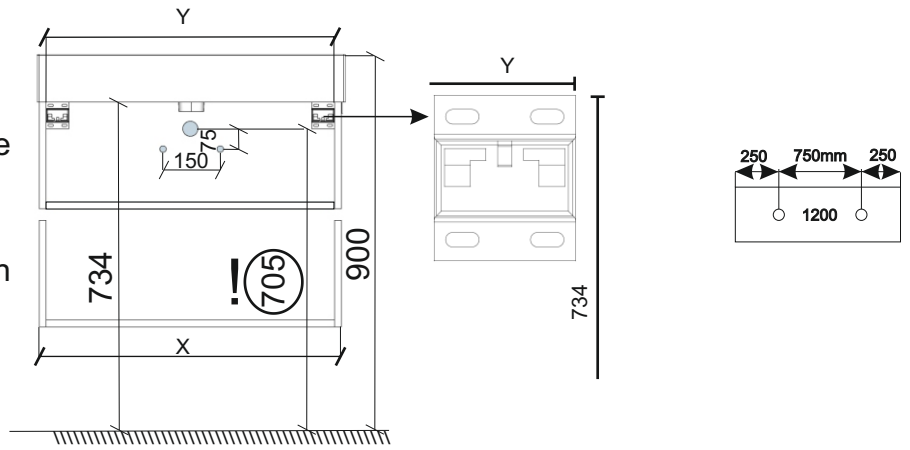

GLAZETOP

X	Y
600	562
800	762
1000	962
1200	1162

one

twin

VELVET SLIM

X	Y
600	562
800	762
1000	962
1200	1162

one

twin

VELVET TOP

X	Y
600	562
700	662
800	762
1000	962
1200	1162

one

twin

STONE SLIM

X	Y
600	562
700	662
800	762
1000	962
1200	1162

one

twin

STONE TOP

X	Y
600	562
700	662
800	762
1000	962
1200	1162

SLATE BOWLS CIRCLE-SQUARE

X	Y
600	562
700	662
800	762
1000	962
1200	1162

SLATE BOWLS RECTANGLE

X	Y
600	562
700	662
800	762
1000	962
1200	1162

D/NL Demontage | EN Removal | F Démontage | CZ Demontáž | HU Szétszerelés | PL Demontaż