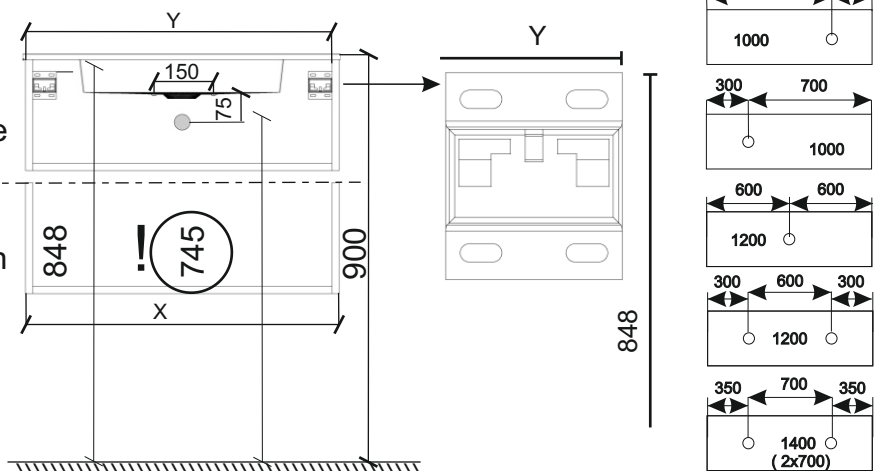

GLAZETOP

X	Y
600	562
800	762
1000	962
1200	1162

one

twin

VELVET SLIM

X	Y
600	562
800	762
1000	962
1200	1162

one

twin

VELVET TOP

X	Y
600	562
700	662
800	762
1000	962
1200	1162

one

twin

STONE SLIM

X	Y
600	562
700	662
800	762
1000	962
1200	1162

one

twin

STONE TOP

X	Y
600	562
700	662
800	762
1000	962
1200	1162

SLATE BOWLS CIRCLE-SQUARE

X	Y
600	562
700	662
800	762
1000	962
1200	1162

SLATE BOWLS RECTANGLE

X	Y
600	562
700	662
800	762
1000	962
1200	1162

D/NL Demontage | EN Removal | F Démontage | CZ Demontáž | HU Szétszerelés | PL Demontaż