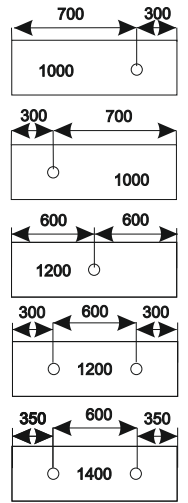

GLAZETOP

X	Y
600	562
800	762
1000	962
1200	1162

one

twin

VELVET SLIM

X	Y
600	562
800	762
1000	962
1200	1162

one

twin

VELVET TOP

X	Y
600	562
700	662
800	762
1000	962
1200	1162

one

twin

STONE SLIM

X	Y
600	562
700	662
800	762
1000	962
1200	1162

one

twin

STONE TOP

X	Y
600	562
700	662
800	762
1000	962
1200	1162

SLATE BOWLS CIRCLE-SQUARE

X	Y
600	562
700	662
800	762
1000	962
1200	1162

SLATE BOWLS RECTANGLE

X	Y
600	562
700	662
800	762
1000	962
1200	1162

D/NL Demontage | EN Removal | F Démontage | CZ Demontáž | HU Szétszerelés | PL Demontaż