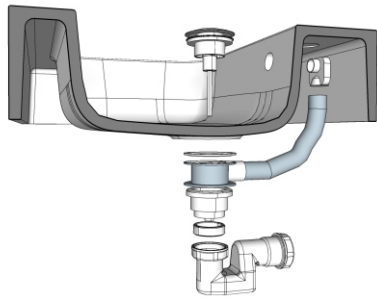

STONE TOP

X	Y
600	562
700	662
800	762
1000	962
1200	1162

SLATE BOWLS CIRCLE-SQUARE

X	Y
600	562
700	662
800	762
1000	962
1200	1162

SLATE BOWLS RECTANGLE

X	Y
600	562
700	662
800	762
1000	962
1200	1162

D/NL Demontage | EN Removal | F Démontage | CZ Demontáž | HU Szétszerelés | PL Demontaż

VELVET TOP

VELVET SLIM

GLAZE TOP

STONE SLIM

STONE TOP

SLATE BOWL