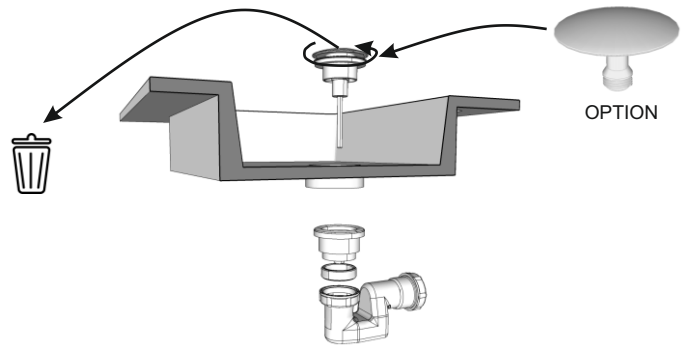

STONE TOP

X	Y
600	562
700	662
800	762
1000	962
1200	1162

SLATE BOWLS CIRCLE-SQUARE

X	Y
600	562
700	662
800	762
1000	962
1200	1162

SLATE BOWLS RECTANGLE

X	Y
600	562
700	662
800	762
1000	962
1200	1162

D/NL Demontage | EN Removal | F Démontage | CZ Demontáž | HU Szétszerelés | PL Demontaż

VELVET TOP

VELVET SLIM

GLAZE TOP

STONE SLIM

STONE TOP

SLATE BOWL