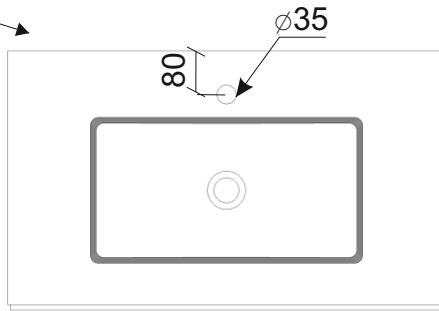

GLAZETOP

X	Y
600	562
800	762
1000	962
1200	1162

one

twin

VELVET SLIM

X	Y
600	562
800	762
1000	962
1200	1162

one

twin

VELVET TOP

X	Y
600	562
700	662
800	762
1000	962
1200	1162

one

twin

STONE SLIM

X	Y
600	562
700	662
800	762
1000	962
1200	1162

one

twin

STONE TOP

X	Y
600	562
700	662
800	762
1000	962
1200	1162

SLATE BOWLS CIRCLE-SQUARE

X	Y
600	562
700	662
800	762
1000	962
1200	1162

SLATE BOWLS RECTANGLE

X	Y
600	562
700	662
800	762
1000	962
1200	1162

D/NL Demontage | EN Removal | F Démontage | CZ Demontáž | HU Szétszerelés | PL Demontaż