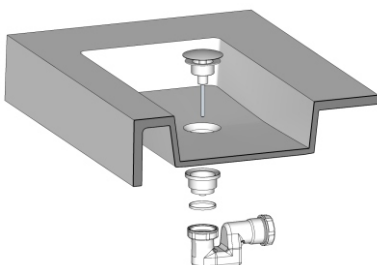

STONE TOP

X	Y
600	562
700	662
800	762
1000	962
1200	1162

SLATE BOWLS CIRCLE-SQUARE

X	Y
600	562
700	662
800	762
1000	962
1200	1162

SLATE BOWLS RECTANGLE

X	Y
600	562
700	662
800	762
1000	962
1200	1162

D/NL Demontage | EN Removal | F Démontage | CZ Demontáž | HU Szétszerelés | PL Demontaż

VELVET TOP

VELVET SLIM

GLAZE TOP

STONE SLIM

STONE TOP

SLATE BOWL