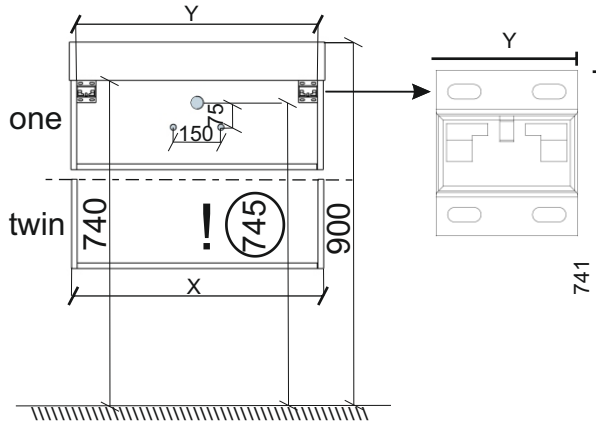

GLAZETOP

X	Y
600	562
800	762
1000	962
1200	1162

one

twin

VELVET SLIM

X	Y
600	562
800	762
1000	962
1200	1162

one

twin

VELVET TOP

X	Y
600	562
700	662
800	762
1000	962
1200	1162

one

twin

STONE SLIM

X	Y
600	562
700	662
800	762
1000	962
1200	1162

one

twin

STONE TOP

X	Y
600	562
700	662
800	762
1000	962
1200	1162

SLATE BOWLS CIRCLE-SQUARE

X	Y
600	562
700	662
800	762
1000	962
1200	1162

SLATE BOWLS RECTANGLE

X	Y
600	562
700	662
800	762
1000	962
1200	1162

D/NL Demontage | EN Removal | F Démontage | CZ Demontáž | HU Szétszerelés | PL Demontaż