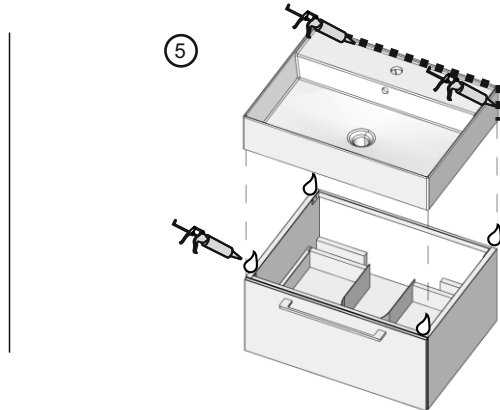

STONE TOP

X	Y
600	562
700	662
800	762
1000	962
1200	1162

SLATE BOWLS CIRCLE-SQUARE

X	Y
600	562
700	662
800	762
1000	962
1200	1162

SLATE BOWLS RECTANGLE

X	Y
600	562
700	662
800	762
1000	962
1200	1162

D/NL Demontage | EN Removal | F Démontage | CZ Demontáž | HU Szétszerelés | PL Demontaż