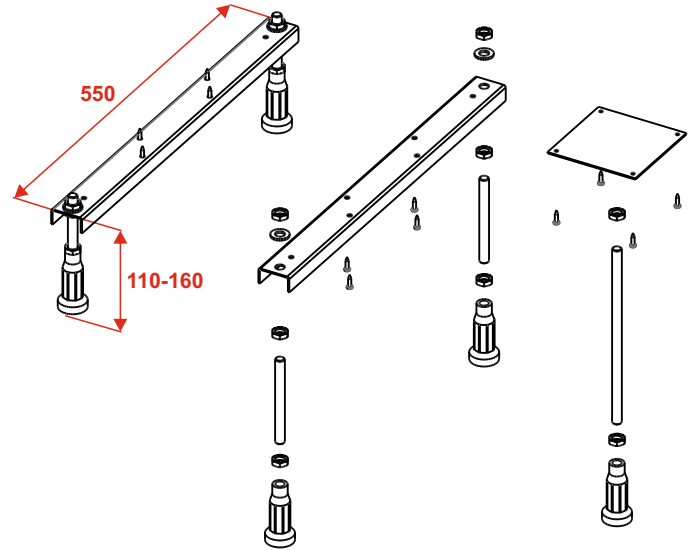

# Bathtub legsets overview

**207093 - Legset standard U-prof**

**207095 - Legset Riho Plus**

**207096 - Legset Riho strong**

**207097 - Legset YUKON**

## 207099 - Legset PETIT

## 207100 - Legset SAVONA