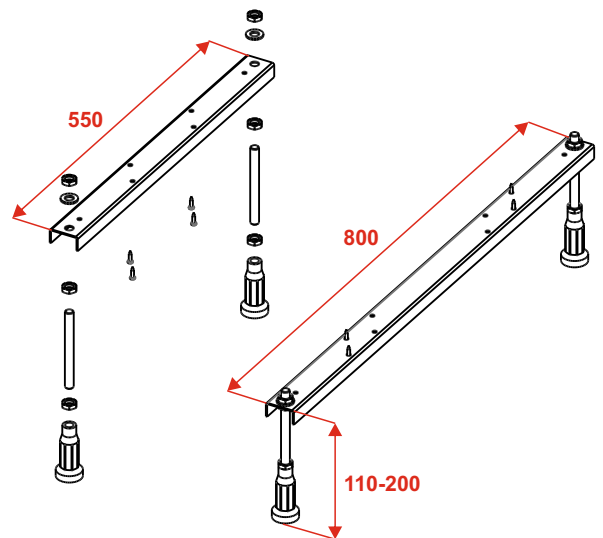

# Bathtub legsets overview

**207093 - Legset standard U-prof**

**207095 - Legset Riho Plus**

**207096 - Legset Riho strong**

**207097 - Legset YUKON**

## 207099 - Legset PETIT

## 207100 - Legset SAVONA