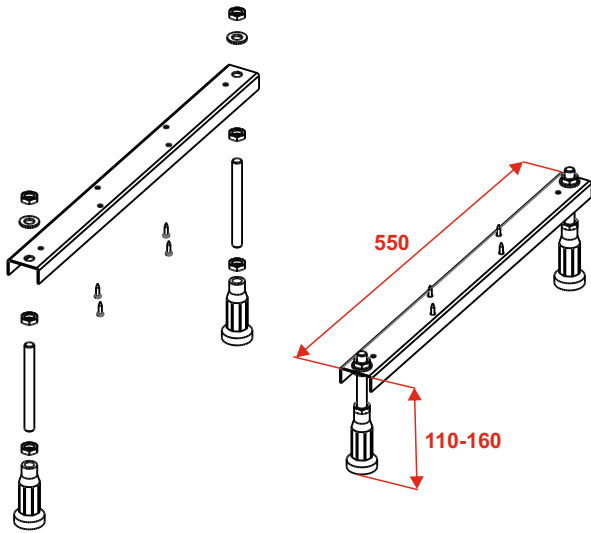

# Bathtub legsets overview

**207093 - Legset standard U-prof**

**207095 - Legset Riho Plus**

**207096 - Legset Riho strong**

**207097 - Legset YUKON**

## 207099 - Legset PETIT

## 207100 - Legset SAVONA