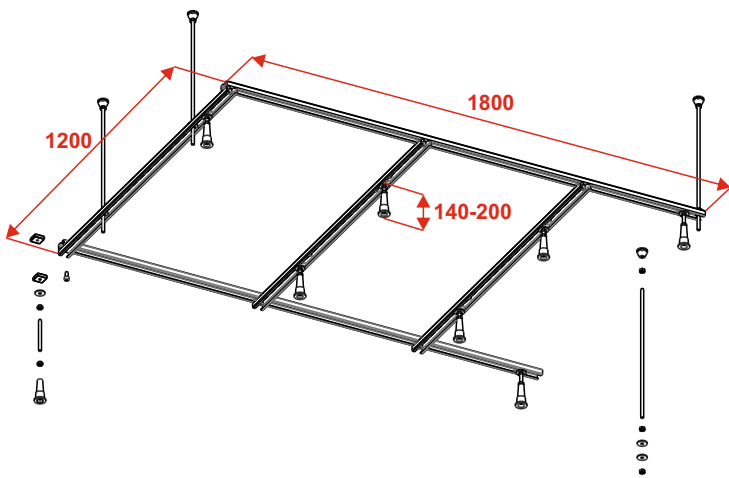

# Bathtub legsets overview

**207093 - Legset standard U-prof**

**207095 - Legset Riho Plus**

**207096 - Legset Riho strong**

**207097 - Legset YUKON**

## 207099 - Legset PETIT

## 207100 - Legset SAVONA