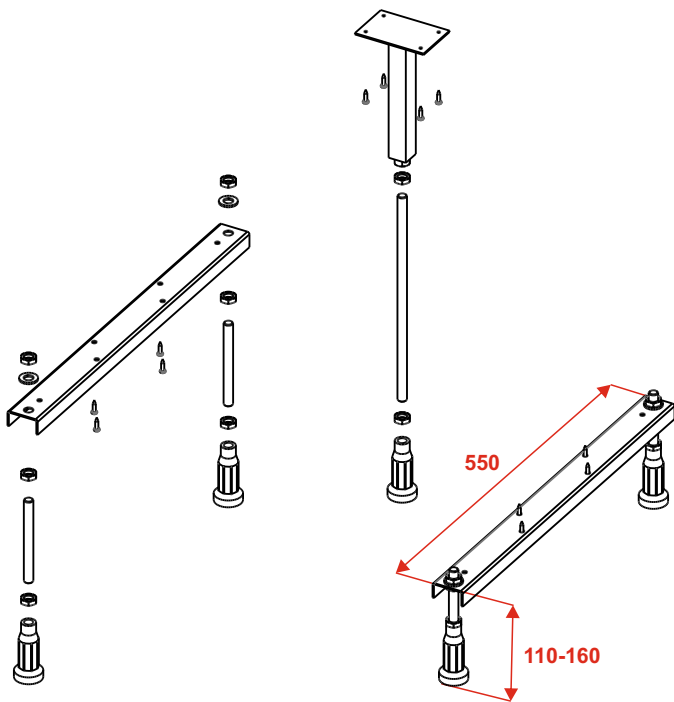

# Bathtub legsets overview

**207093 - Legset standard U-prof**

**207095 - Legset Riho Plus**

**207096 - Legset Riho strong**

**207097 - Legset YUKON**

## 207098 - Legset STILL Shower

## 207099 - Legset PETIT

## 207100 - Legset SAVONA