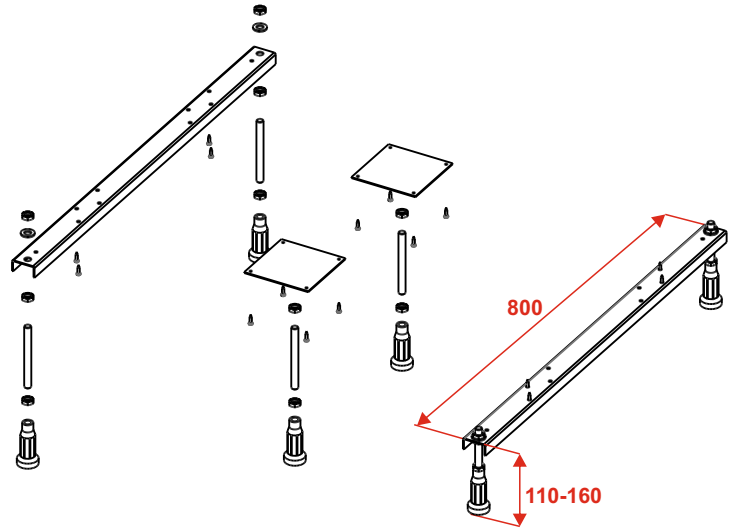

# Bathtub legsets overview

**207093 - Legset standard U-prof**

**207095 - Legset Riho Plus**

**207096 - Legset Riho strong**

**207097 - Legset YUKON**

## 207100 - Legset SAVONA