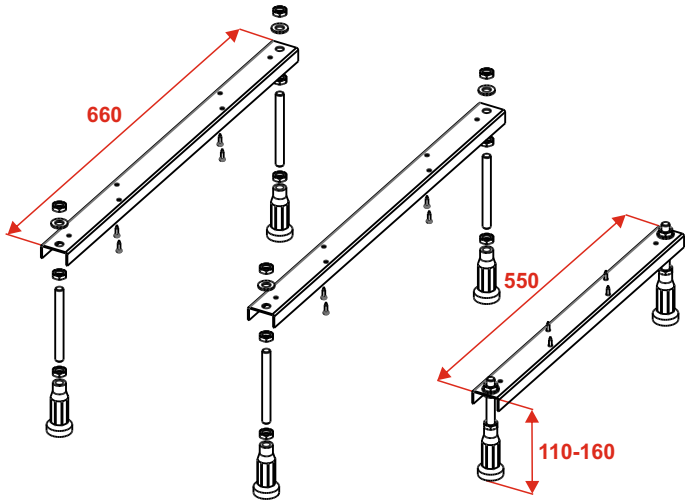

# Bathtub legsets overview

**207093 - Legset standard U-prof**

**207095 - Legset Riho Plus**

**207096 - Legset Riho strong**

**207097 - Legset YUKON**

## 207099 - Legset PETIT

## 207100 - Legset SAVONA