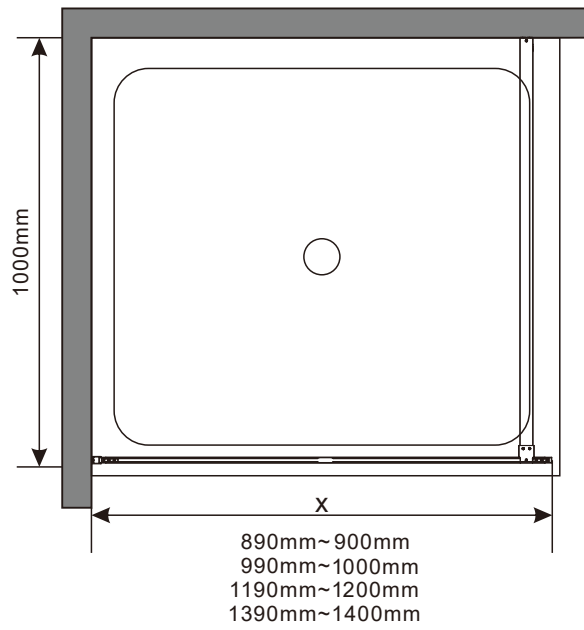

RIHO

DEFINE 400

DEFINE 402

DEFINE 400 / 402

Installatiehandleiding | Installation manual | Manuel d'installation |
Montageanleitung | Návod k instalaci | Instrukcja instalacji |
Telepítési kézikönyv | Руководство по установке

B-03

C-01

C-02

C-03

C-04

1588mm~1606mm
1788mm~1806mm

891mm~905mm
991mm~1005mm
1191mm~1205mm
1391mm~1405mm

D-01