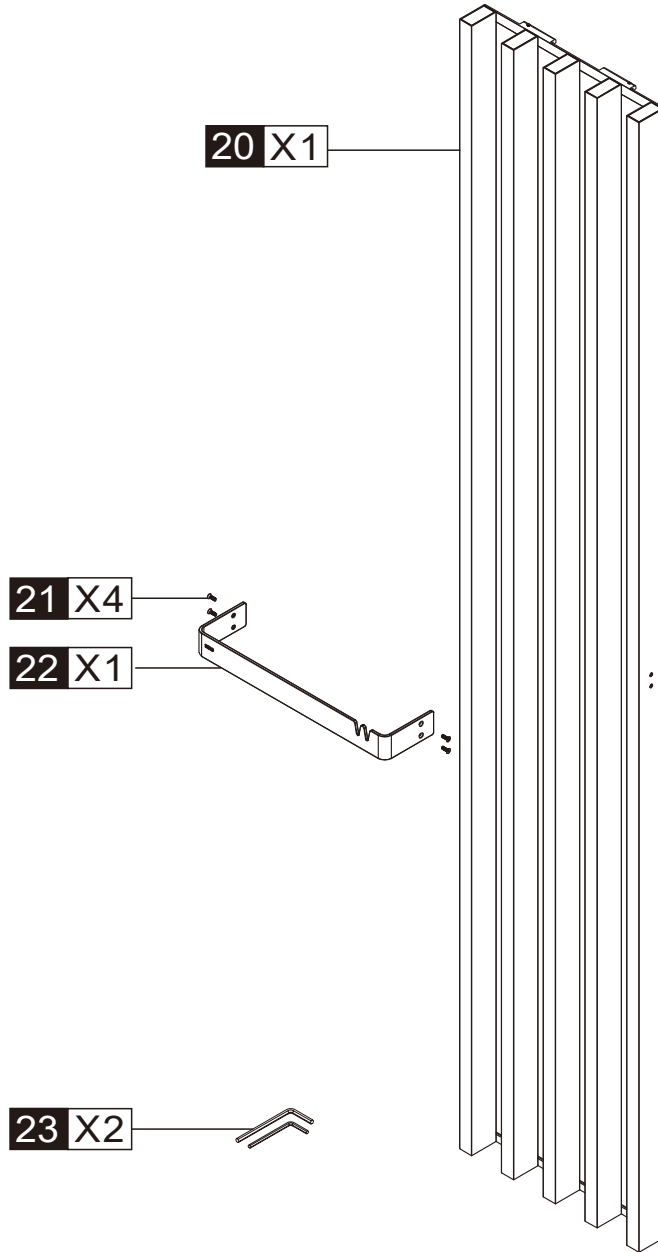

RIHO

DEFINE 400

DEFINE 402

DEFINE 400 / 402

Installatiehandleiding | Installation manual | Manuel d'installation |
Montageanleitung | Návod k instalaci | Instrukcja instalacji |
Telepítési kézikönyv | Руководство по установке

A-01

A-02

A-03

A-04

A-05

A-06

B-01

B-02

B-03

C-01

C-02

C-03

C-04

1588mm~1606mm
1788mm~1806mm

891mm~905mm
991mm~1005mm
1191mm~1205mm
1391mm~1405mm

D-01