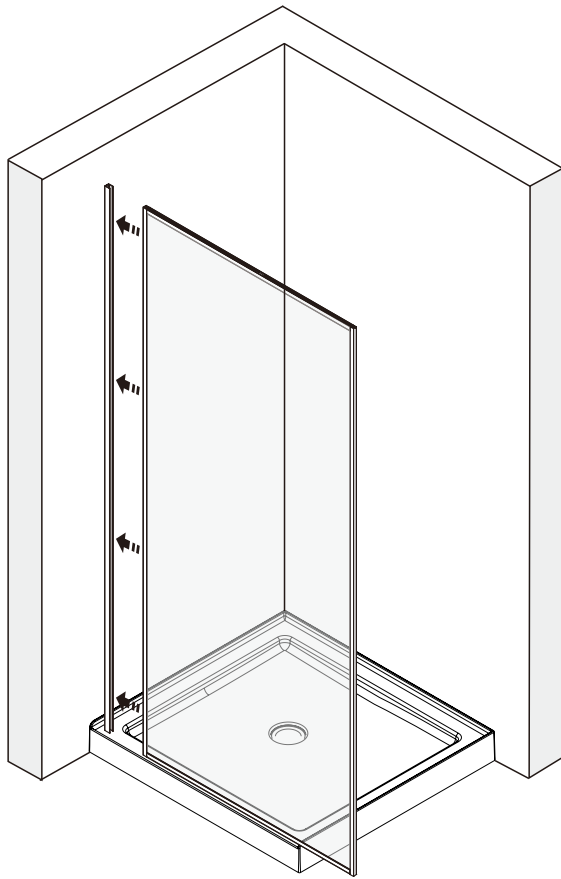

RIHO

DEFINE 400

DEFINE 402

DEFINE 400 / 402

Installatiehandleiding | Installation manual | Manuel d'installation |
Montageanleitung | Návod k instalaci | Instrukcja instalacji |
Telepítési kézikönyv | Руководство по установке

A-01

A-02

A-03

A-04

A-05

A-06

B-01

B-02

B-03

C-01

C-02

C-03

C-04

1588mm~1606mm
1788mm~1806mm

891mm~905mm
991mm~1005mm
1191mm~1205mm
1391mm~1405mm

D-01