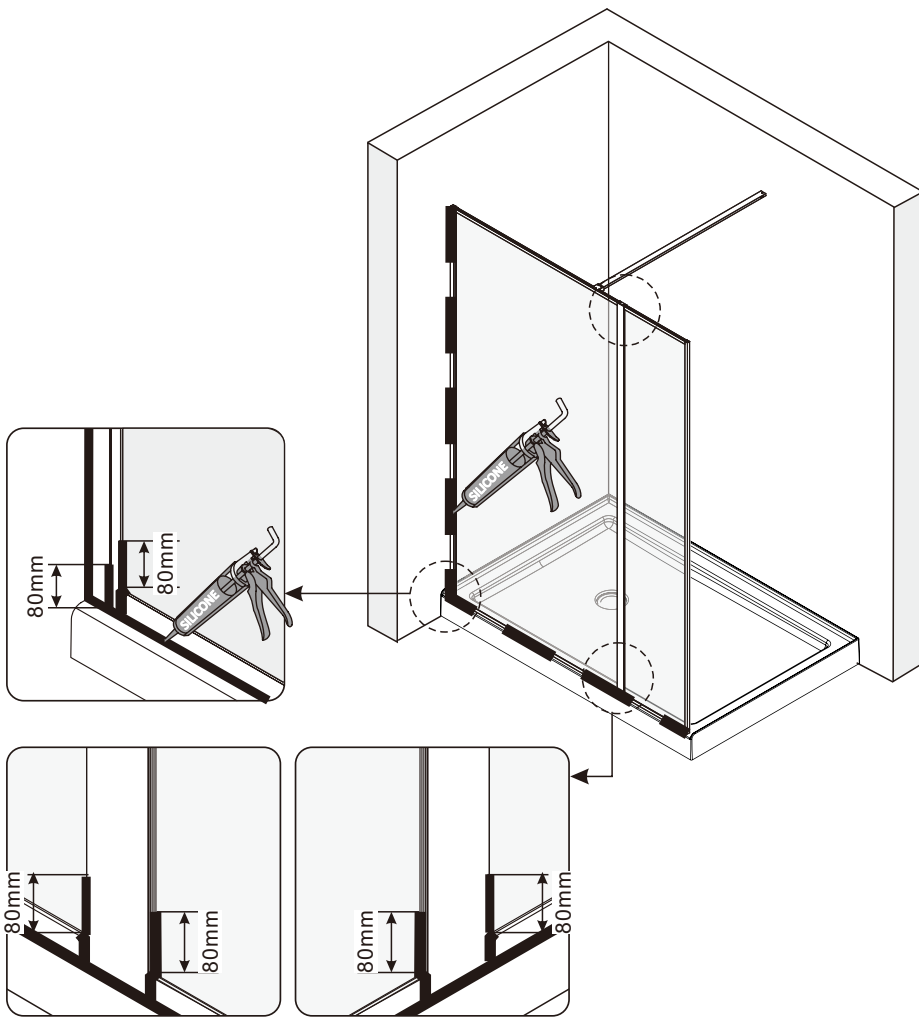

RIHO

DEFINE 400

DEFINE 402

DEFINE 400 / 402

Installatiehandleiding | Installation manual | Manuel d'installation |
Montageanleitung | Návod k instalaci | Instrukcja instalacji |
Telepítési kézikönyv | Руководство по установке

B-03

C-01

C-02

C-03

C-04

1588mm~1606mm
1788mm~1806mm

891mm~905mm
991mm~1005mm
1191mm~1205mm
1391mm~1405mm

D-01