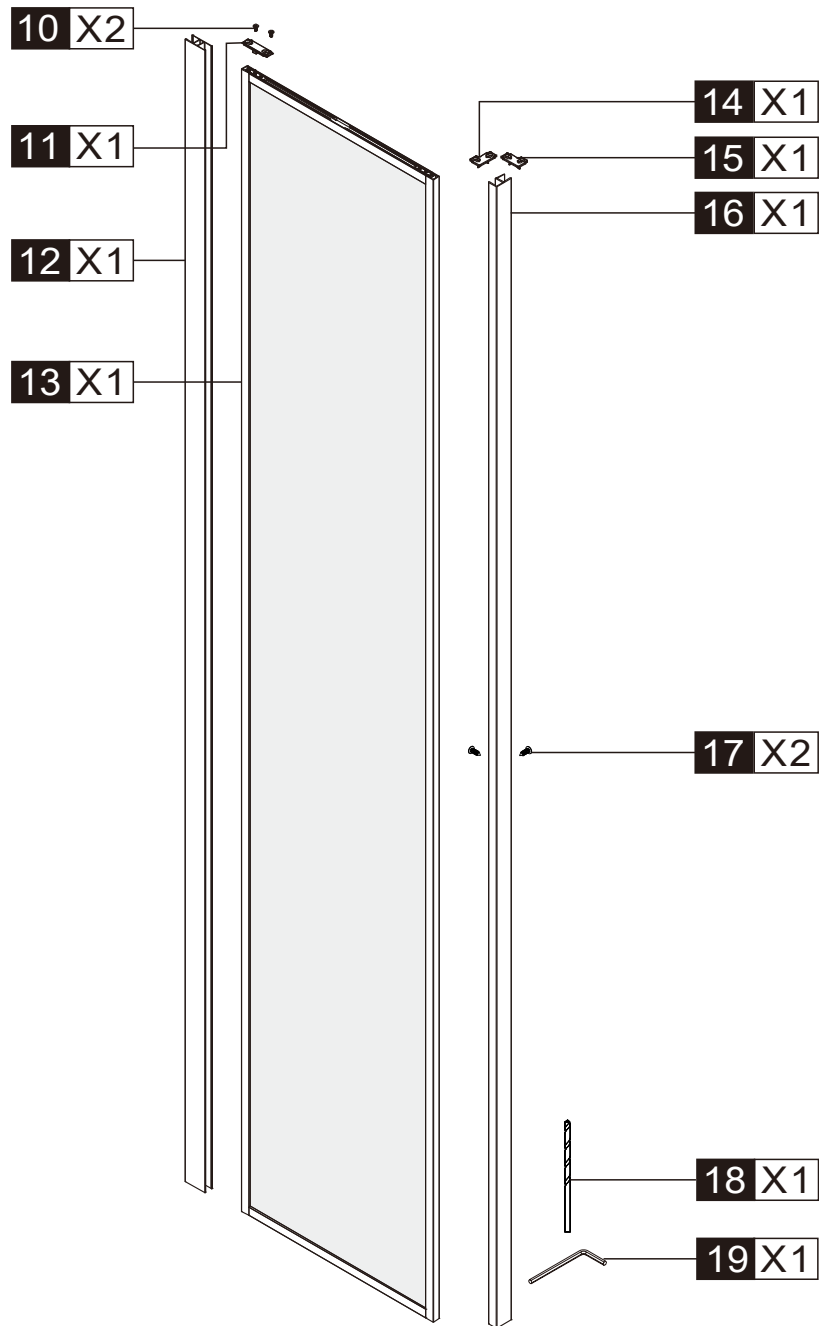

RIHO

DEFINE 400

DEFINE 402

DEFINE 400 / 402

Installatiehandleiding | Installation manual | Manuel d'installation |
Montageanleitung | Návod k instalaci | Instrukcja instalacji |
Telepítési kézikönyv | Руководство по установке

A-01

A-02

A-03

A-04

A-05

A-06

B-01

B-02

B-03

C-01

C-02

C-03

C-04

1588mm~1606mm
1788mm~1806mm

891mm~905mm
991mm~1005mm
1191mm~1205mm
1391mm~1405mm

D-01