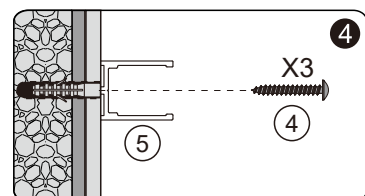

RIHO

DEFINE 400

DEFINE 402

DEFINE 400 / 402

Installatiehandleiding | Installation manual | Manuel d'installation |
Montageanleitung | Návod k instalaci | Instrukcja instalacji |
Telepítési kézikönyv | Руководство по установке

A-01

A-02

A-03

A-04

A-05

A-06

B-01

B-02

B-03

C-01

C-02

C-03

C-04

1588mm~1606mm
1788mm~1806mm

891mm~905mm
991mm~1005mm
1191mm~1205mm
1391mm~1405mm

D-01