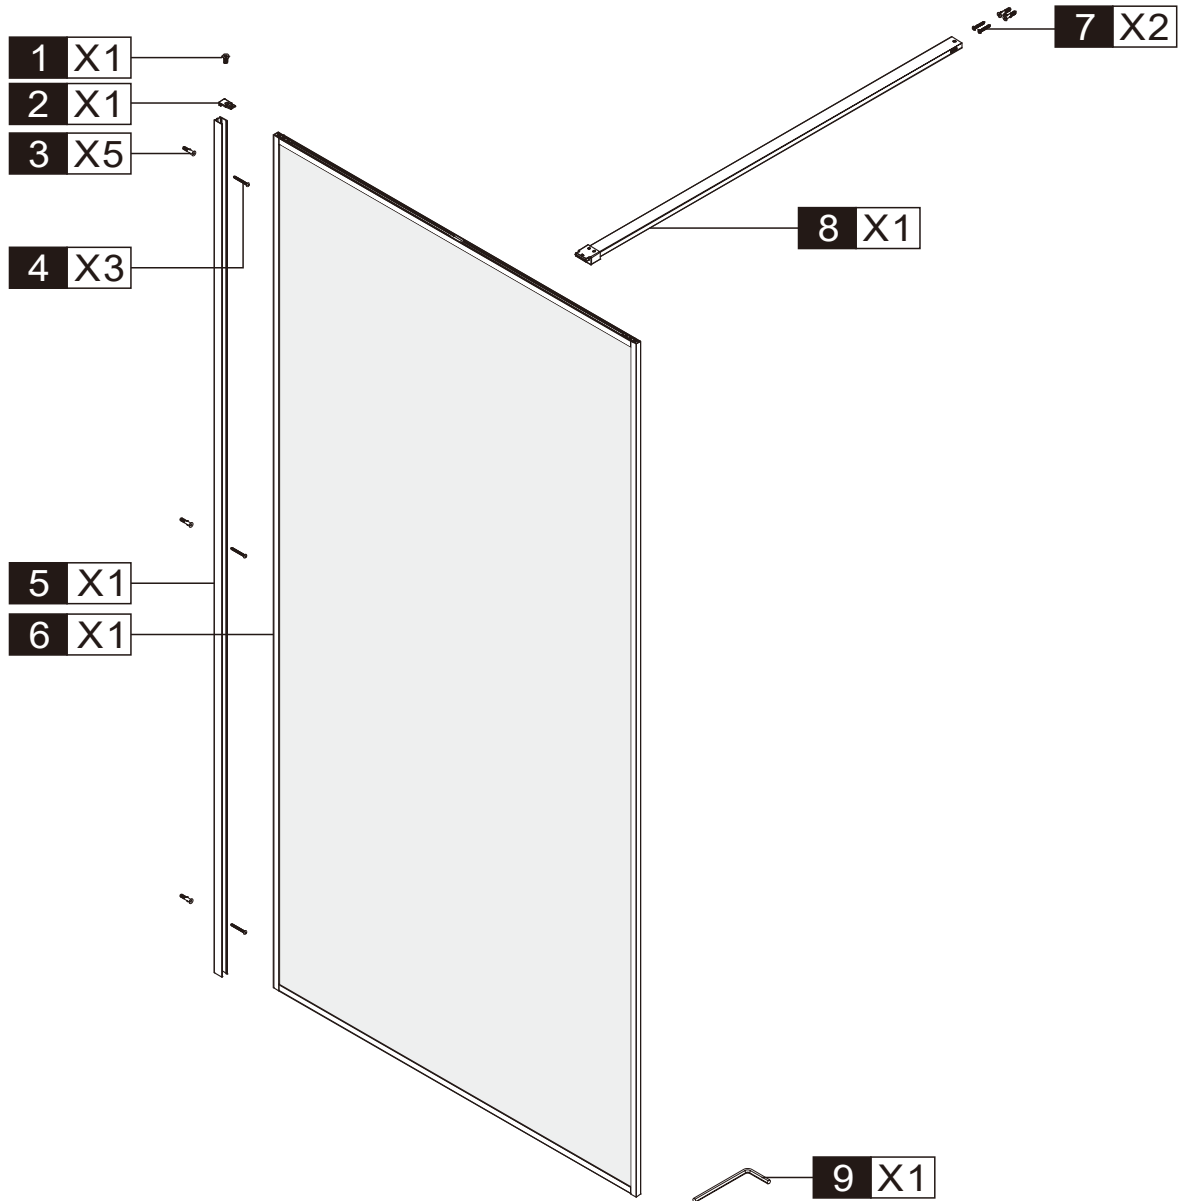

RIHO

DEFINE 400

DEFINE 402

DEFINE 400 / 402

Installatiehandleiding | Installation manual | Manuel d'installation |
Montageanleitung | Návod k instalaci | Instrukcja instalacji |
Telepítési kézikönyv | Руководство по установке

A-01

A-02

A-03

A-04

A-05

A-06

B-01

B-02

B-03

C-01

C-02

C-03

C-04

1588mm~1606mm
1788mm~1806mm

891mm~905mm
991mm~1005mm
1191mm~1205mm
1391mm~1405mm

D-01