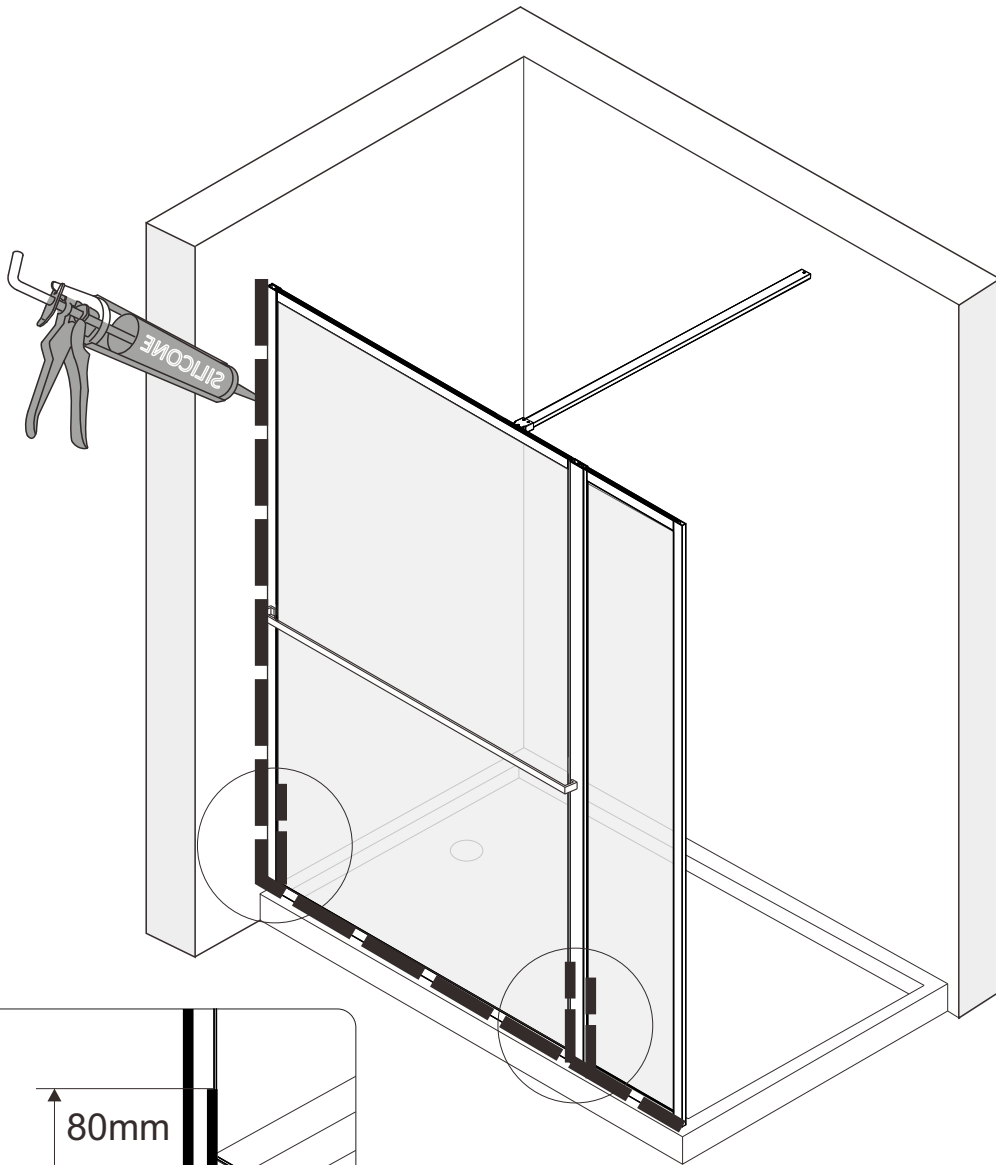

05

06

LUCID 400

160cm/180cm

G005047121

05

06

LUCID 402