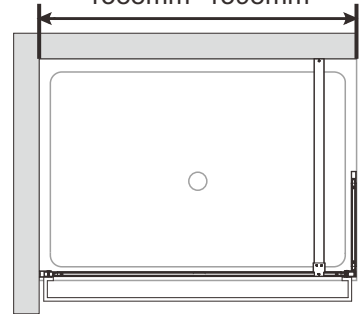

LUCID 400

*

888mm~898mm
988mm~998mm
1188mm~1198mm
1388mm~1398mm
*1588mm~1598mm
*1788mm~1798mm

LUCID 402

888mm~898mm
988mm~998mm
1188mm~1198mm
1388mm~1398mm

LUCID 402 swing

1 X6	2 X4	4 X4	5 X1	7 X5	8 X2	10 X1	11 X1	12 X1

01

02

03

04

LUCID 400 EXTEND PANEL (160cm / 180cm)

- EN** For LUCID 400 EXTEND PANEL continue on page 9.
NL Voor LUCID 400 EXTEND PANEL ga verder op pagina 9.
DE Die Artikelnummer für LUCID 400 Seitenverlängerung steht auf Seite 9.
FR Pour les panneaux d'extension LUCID 400 voir page 9.
CZ Pro LUCID 400 ROZŠIŘUJÍCÍ PANEL pokračujte na stranu 9.
PL Dla LUCID 400 EXTEND PANEL przejdź do strony 9.
HU A LUCID 400 EXTEND PANEL esetén folytassa a 9. oldalon.
RU Для LUCID 400 EXTEND PANEL перейдите на стр. 9.