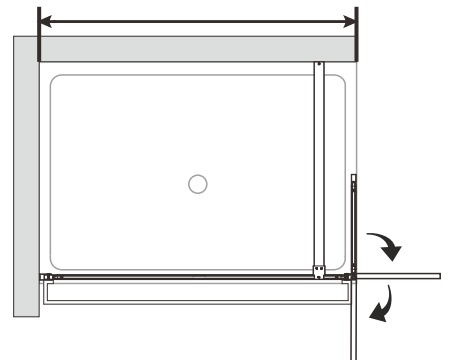

LUCID 400

*

888mm~898mm
988mm~998mm
1188mm~1198mm
1388mm~1398mm
*1588mm~1598mm
*1788mm~1798mm

LUCID 402

888mm~898mm
988mm~998mm
1188mm~1198mm
1388mm~1398mm

LUCID 402 swing

1 X6	2 X4	4 X4	5 X1	7 X5	8 X2	10 X1	11 X1	12 X1

01

02

03

04

LUCID 400 EXTEND PANEL (160cm / 180cm)

- EN** For LUCID 400 EXTEND PANEL continue on page 9.
NL Voor LUCID 400 EXTEND PANEL ga verder op pagina 9.
DE Die Artikelnummer für LUCID 400 Seitenverlängerung steht auf Seite 9.
FR Pour les panneaux d'extension LUCID 400 voir page 9.
CZ Pro LUCID 400 ROZŠIŘUJÍCÍ PANEL pokračujte na stranu 9.
PL Dla LUCID 400 EXTEND PANEL przejdź do strony 9.
HU A LUCID 400 EXTEND PANEL esetén folytassa a 9. oldalon.
RU Для LUCID 400 EXTEND PANEL перейдите на стр. 9.