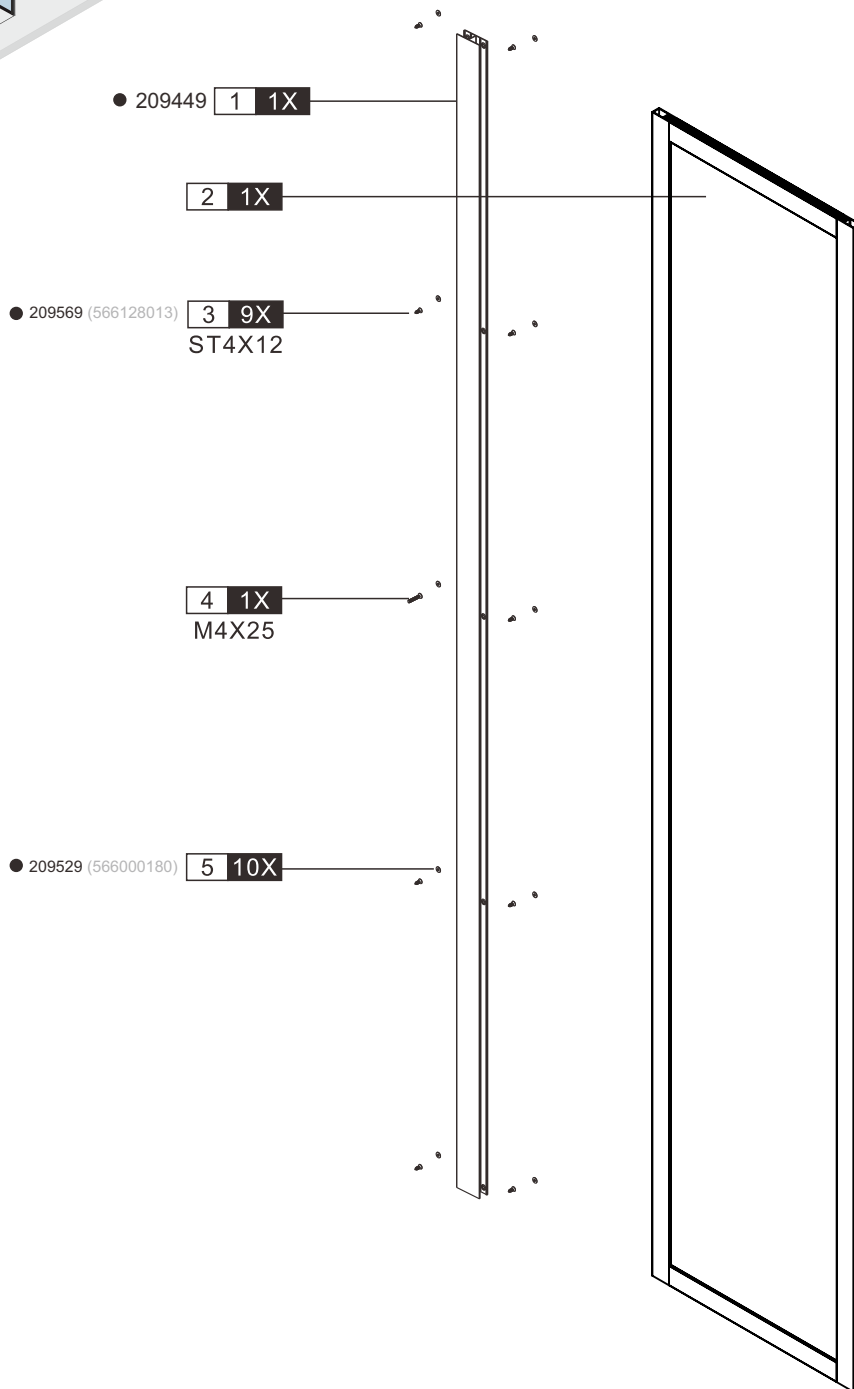

05

06

LUCID 400

160cm/180cm

G005047121

05

06

LUCID 402