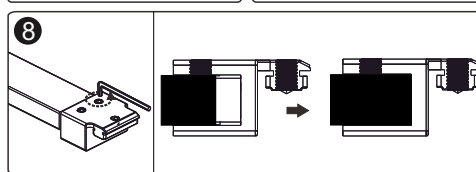

01

02

03

04

LUCID 400 EXTEND PANEL (160cm / 180cm)

- EN** For LUCID 400 EXTEND PANEL continue on page 9.
NL Voor LUCID 400 EXTEND PANEL ga verder op pagina 9.
DE Die Artikelnummer für LUCID 400 Seitenverlängerung steht auf Seite 9.
FR Pour les panneaux d'extension LUCID 400 voir page 9.
CZ Pro LUCID 400 ROZŠIŘUJÍCÍ PANEL pokračujte na stranu 9.
PL Dla LUCID 400 EXTEND PANEL przejdź do strony 9.
HU A LUCID 400 EXTEND PANEL esetén folytassa a 9. oldalon.
RU Для LUCID 400 EXTEND PANEL перейдите на стр. 9.