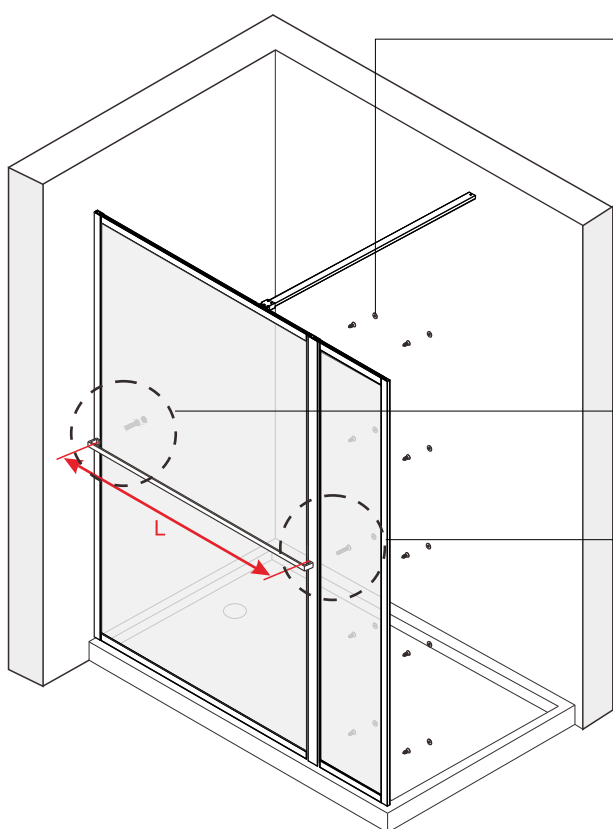

05

06

LUCID 400

160cm/180cm

G005047121

05

06

LUCID 402