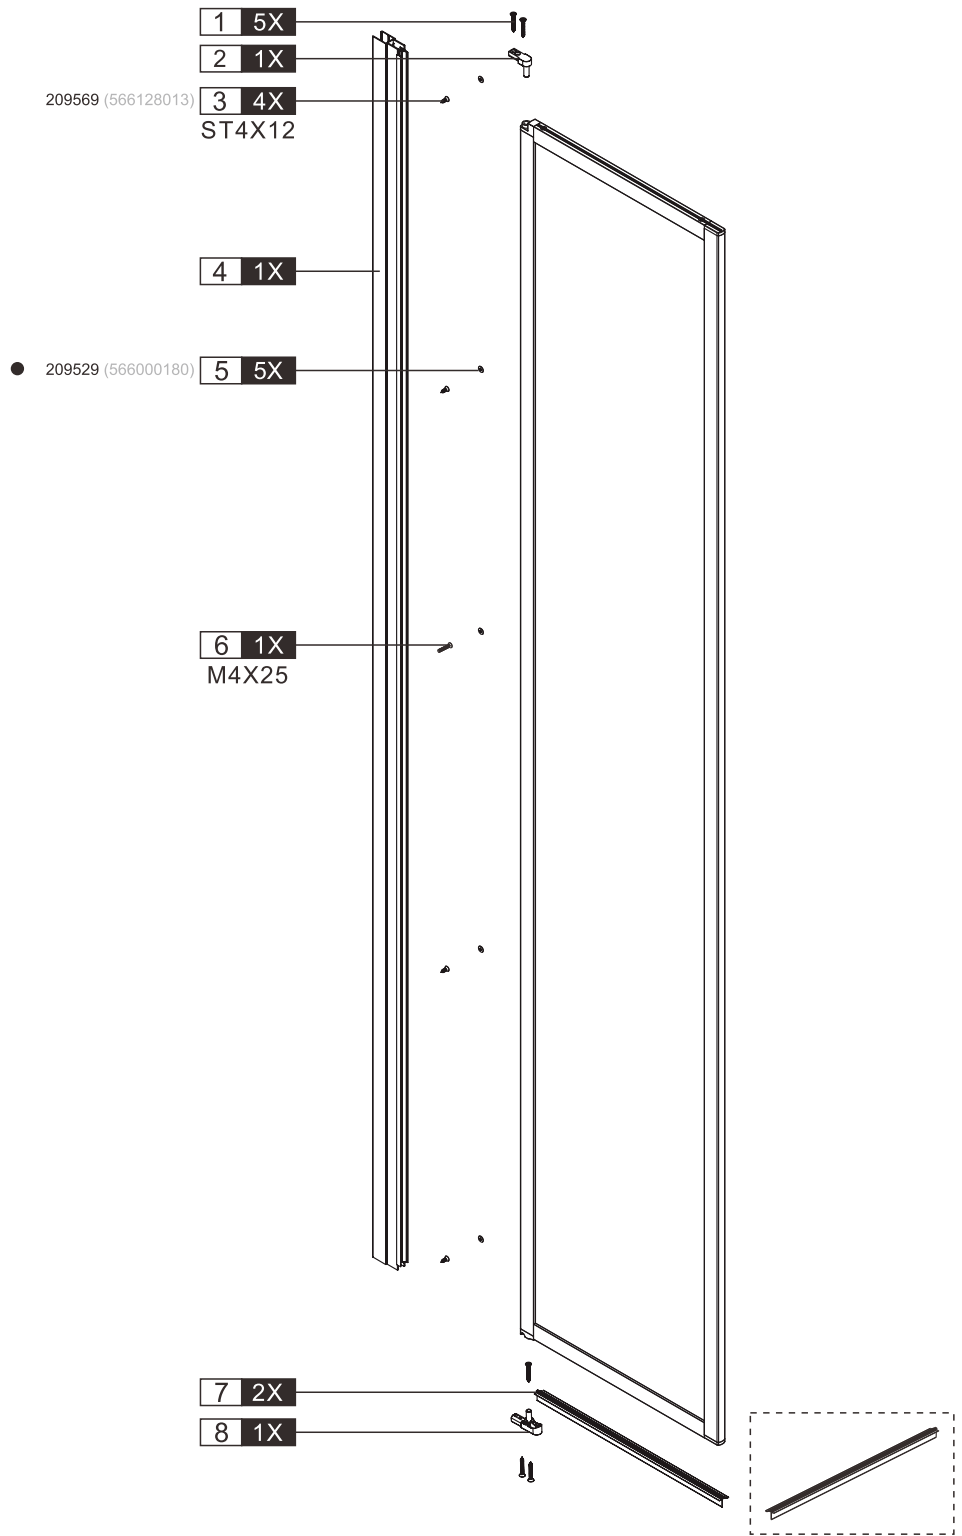

03

04

05

06

LUCID 402 swing

G005048121

1 5X	2 1X	3 4X	4 1X	5 5X	6 1X	7 2X	8 1X

05