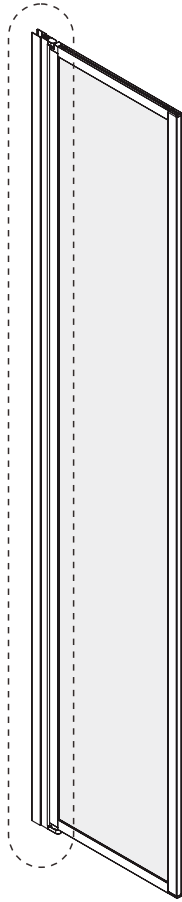

LUCID 400

*

888mm~898mm
988mm~998mm
1188mm~1198mm
1388mm~1398mm
*1588mm~1598mm
*1788mm~1798mm

LUCID 402

888mm~898mm
988mm~998mm
1188mm~1198mm
1388mm~1398mm

LUCID 402 swing

1 X6	2 X4	4 X4	5 X1	7 X5	8 X2	10 X1	11 X1	12 X1

01

02

03

04

LUCID 400 EXTEND PANEL (160cm / 180cm)

- EN** For LUCID 400 EXTEND PANEL continue on page 9.
NL Voor LUCID 400 EXTEND PANEL ga verder op pagina 9.
DE Die Artikelnummer für LUCID 400 Seitenverlängerung steht auf Seite 9.
FR Pour les panneaux d'extension LUCID 400 voir page 9.
CZ Pro LUCID 400 ROZŠIŘUJÍCÍ PANEL pokračujte na stranu 9.
PL Dla LUCID 400 EXTEND PANEL przejdź do strony 9.
HU A LUCID 400 EXTEND PANEL esetén folytassa a 9. oldalon.
RU Для LUCID 400 EXTEND PANEL перейдите на стр. 9.

LUCID 402 CORNER

- EN** For LUCID 402 CORNER continue on page 12.
NL Voor LUCID 402 CORNER ga verder op pagina 12.
DE Die Artikelnummer für LUCID 402 Corner steht auf Seite 12
FR Pour les angles LUCID 402 voir page 12.
CZ Pro LUCID 402 CORNER pokračujte na stranu.
PL Dla LUCID 402 CORNER przejdź do strony 12.
HU A LUCID 402 CORNER esetén folytassa a 12. oldalon.
RU Для LUCID 402 CORNER перейдите на стр. 12.

03

04

05

06

LUCID 402 swing

G005048121

1 5X	2 1X	3 4X	4 1X	5 5X	6 1X	7 2X	8 1X

05