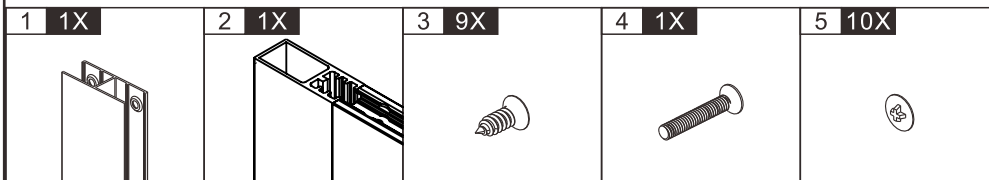

05

06

LUCID 400

160cm/180cm

G005047121

05

06

LUCID 402