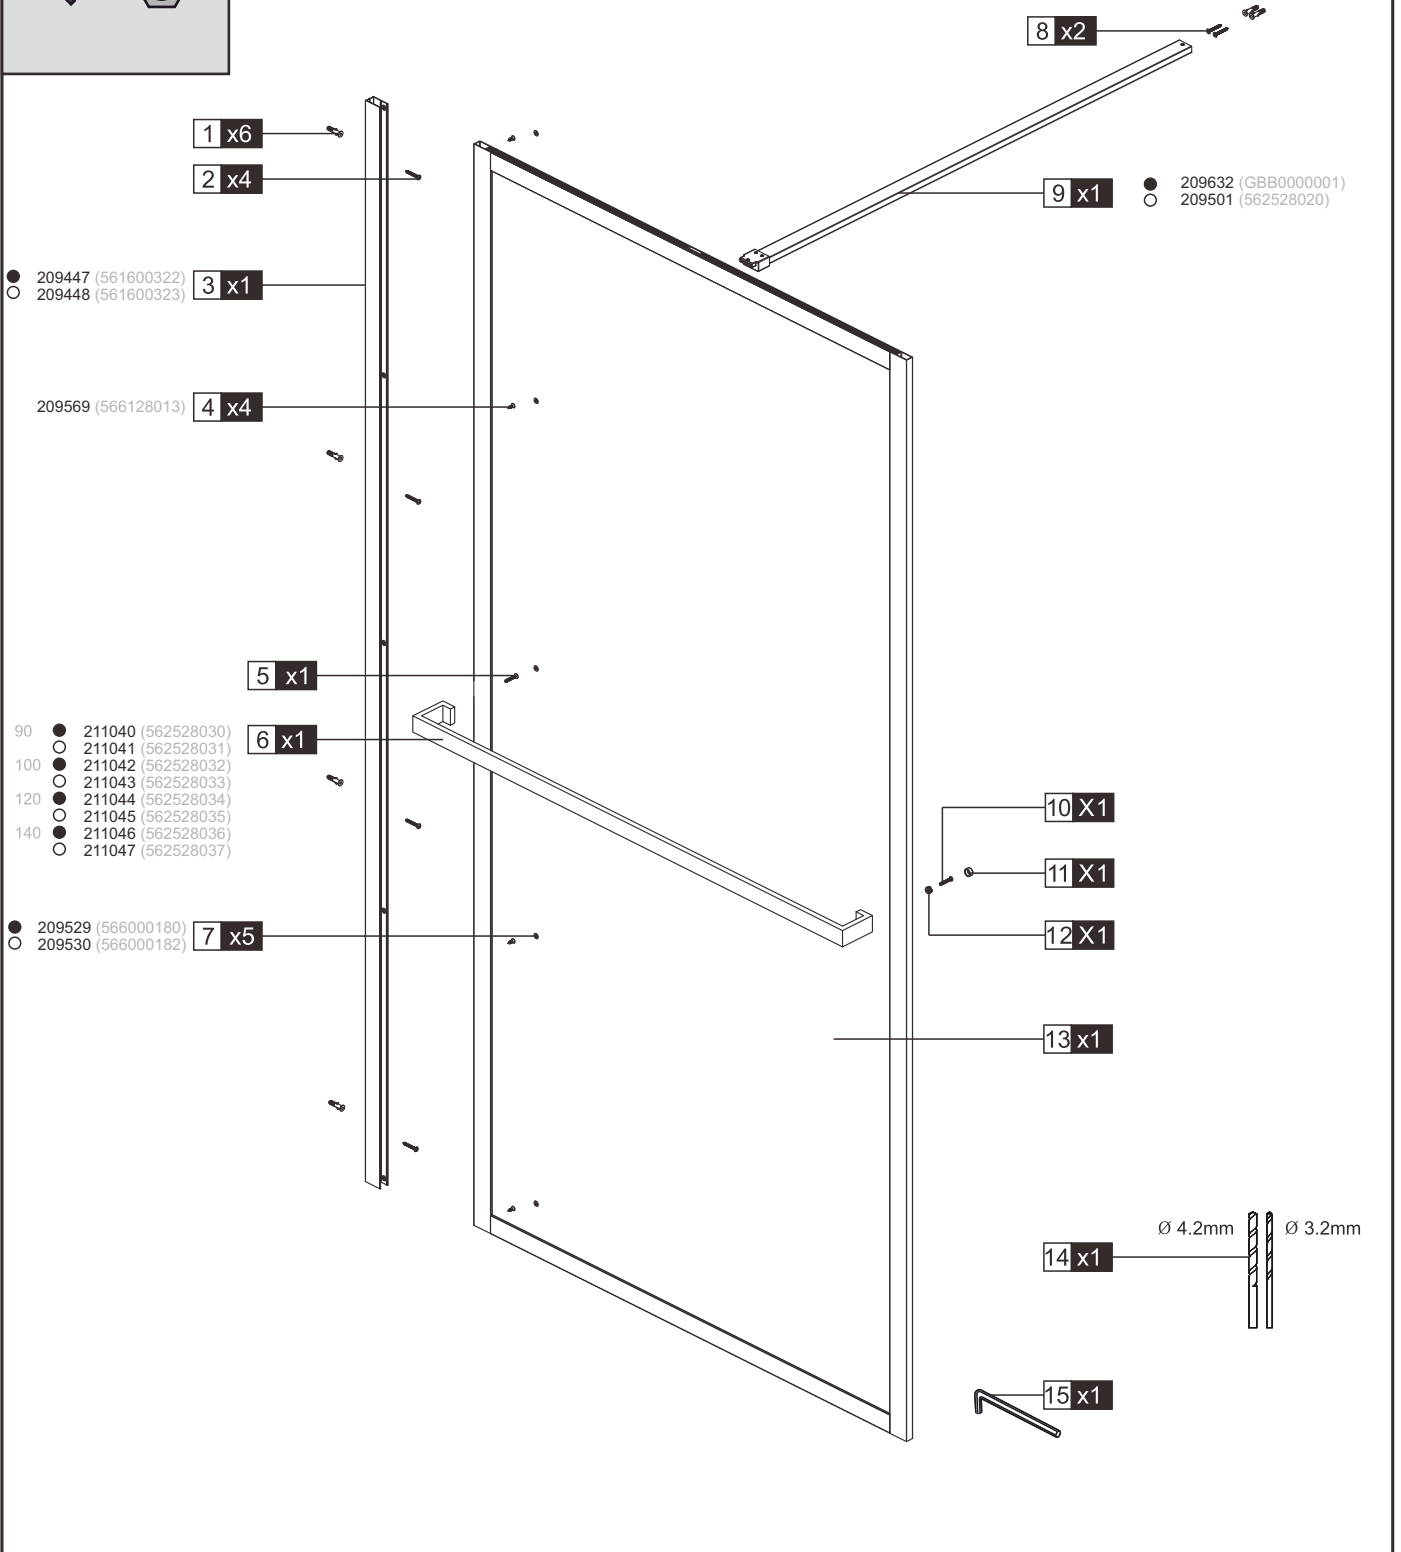

LUCID 400

*

888mm~898mm
988mm~998mm
1188mm~1198mm
1388mm~1398mm
*1588mm~1598mm
*1788mm~1798mm

LUCID 402

888mm~898mm
988mm~998mm
1188mm~1198mm
1388mm~1398mm

LUCID 402 swing

1 X6	2 X4	4 X4	5 X1	7 X5	8 X2	10 X1	11 X1	12 X1

01

02

03

04

LUCID 400 EXTEND PANEL (160cm / 180cm)

- EN** For LUCID 400 EXTEND PANEL continue on page 9.
NL Voor LUCID 400 EXTEND PANEL ga verder op pagina 9.
DE Die Artikelnummer für LUCID 400 Seitenverlängerung steht auf Seite 9.
FR Pour les panneaux d'extension LUCID 400 voir page 9.
CZ Pro LUCID 400 ROZŠIŘUJÍCÍ PANEL pokračujte na stranu 9.
PL Dla LUCID 400 EXTEND PANEL przejdź do strony 9.
HU A LUCID 400 EXTEND PANEL esetén folytassa a 9. oldalon.
RU Для LUCID 400 EXTEND PANEL перейдите на стр. 9.