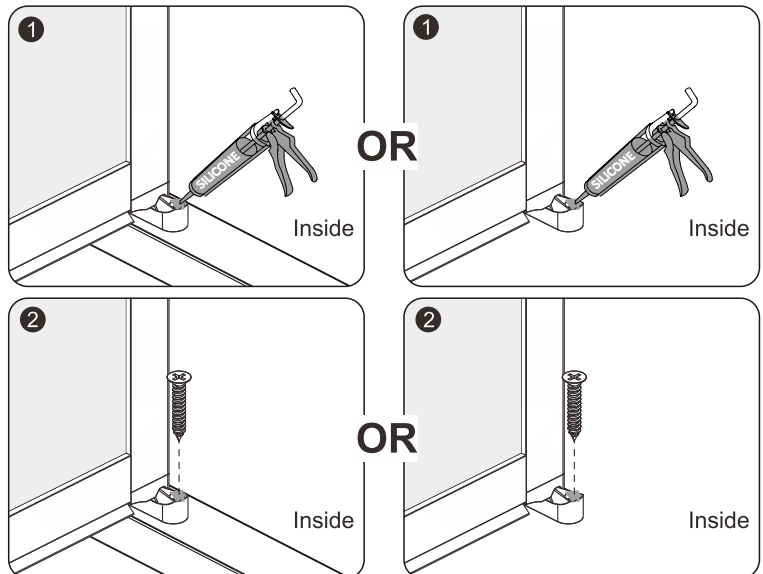

06

07

08

Optional

RIHO

NL **RIHO International b.v.**
Hermesstraat 10
5047TS Tilburg
Netherlands
T: +31-(0)13 5728728
F: +31-(0)13 5720262
E: info@riho.nl

B **RIHO Belgium b.v.b.a**
Nijverheidslaan 27
3290 Diest
Belgium
T: +32-(0)13 314780
F: +32-(0)13 336604
E: service@riho.be