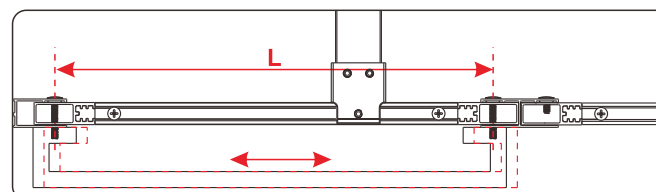

05

06

LUCID 400

160cm/180cm

G005047121

05

06

LUCID 402