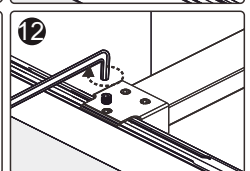

LUCID 400

*

888mm~898mm
988mm~998mm
1188mm~1198mm
1388mm~1398mm
*1588mm~1598mm
*1788mm~1798mm

LUCID 402

888mm~898mm
988mm~998mm
1188mm~1198mm
1388mm~1398mm

LUCID 402 swing

1 X6	2 X4	4 X4	5 X1	7 X5	8 X2	10 X1	11 X1	12 X1

01

02

03

04

LUCID 400 EXTEND PANEL (160cm / 180cm)

- EN** For LUCID 400 EXTEND PANEL continue on page 9.
NL Voor LUCID 400 EXTEND PANEL ga verder op pagina 9.
DE Die Artikelnummer für LUCID 400 Seitenverlängerung steht auf Seite 9.
FR Pour les panneaux d'extension LUCID 400 voir page 9.
CZ Pro LUCID 400 ROZŠIŘUJÍCÍ PANEL pokračujte na stranu 9.
PL Dla LUCID 400 EXTEND PANEL przejdź do strony 9.
HU A LUCID 400 EXTEND PANEL esetén folytassa a 9. oldalon.
RU Для LUCID 400 EXTEND PANEL перейдите на стр. 9.