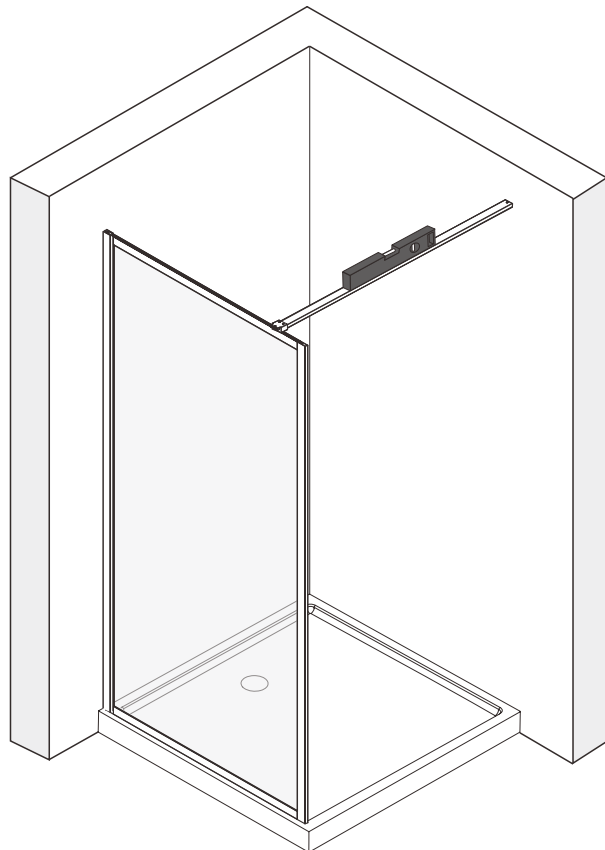

01

02

03

04

LUCID 400 EXTEND PANEL (160cm / 180cm)

- EN** For LUCID 400 EXTEND PANEL continue on page 9.
NL Voor LUCID 400 EXTEND PANEL ga verder op pagina 9.
DE Die Artikelnummer für LUCID 400 Seitenverlängerung steht auf Seite 9.
FR Pour les panneaux d'extension LUCID 400 voir page 9.
CZ Pro LUCID 400 ROZŠIŘUJÍCÍ PANEL pokračujte na stranu 9.
PL Dla LUCID 400 EXTEND PANEL przejdź do strony 9.
HU A LUCID 400 EXTEND PANEL esetén folytassa a 9. oldalon.
RU Для LUCID 400 EXTEND PANEL перейдите на стр. 9.