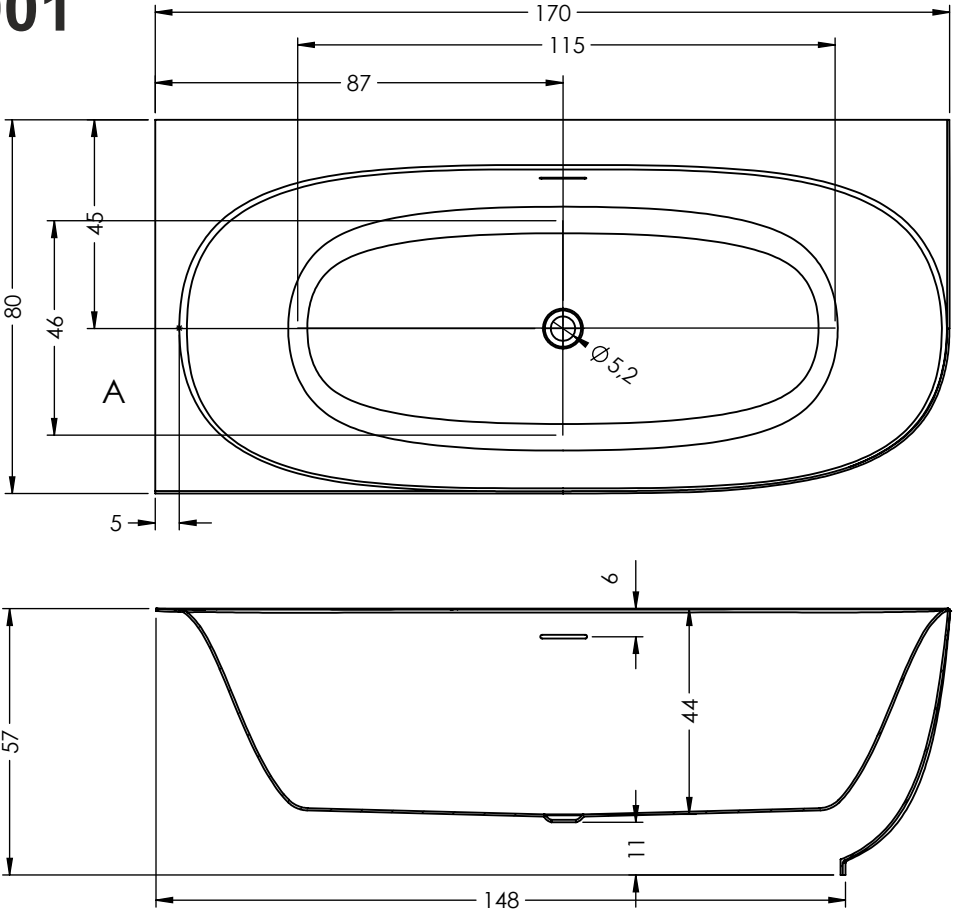

B164001

B165001