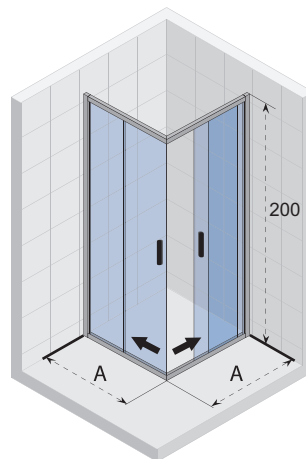

HAMAR R207

De Hamar symmetrische douchecabines hebben een klassiek en tegelijk eigentijds uiterlijk. De twee schuifdeuren gaan in het midden open. De cabine heeft een grote waterwerendheid. De deuren zijn eenvoudig los te klikken uit de geleiding. De aluminium gepolijste profielen en het 6 mm dikke glas voorzien van Riho Shield staan borg voor een goede prijs kwaliteitverhouding.

Twee vaste glaswanden gecombineerd met twee schuifdeuren. Voor een rechthoekige hoek-opstelling.

Gehard glas met Riho Shield

CE goedgekeurd, volgens EN12150-1

Dikte van het glas is 6 mm

Onderdelen zijn omkeerbaar

Profiel aan de onderzijde fungeert als dam tegen waterstralen en opgestuwd spatwater

Artikel nummer	H x B (cm)	A (cm)	Glas (mm)
G007015120	200 x 80	78 - 80 x 78 - 80	6
G007018120	200 x 90	88 - 90 x 88 - 90	6
G007020120	200 x 100	98 - 100 x 98 - 100	6
G007016120	200 x 90 x 80	88 - 90 x 78 - 80	6
G007017120	200 x 100 x 80	98 - 100 x 78 - 80	6
G007019120	200 x 100 x 90	98 - 100 x 88 - 90	6

HAMAR R207 Black

Artikel nummer	H x B (cm)	A (cm)	Glas (mm)
G007004121	200 x 80	78 - 80 x 78 - 80	6
G007005121	200 x 90	88 - 90 x 88 - 90	6