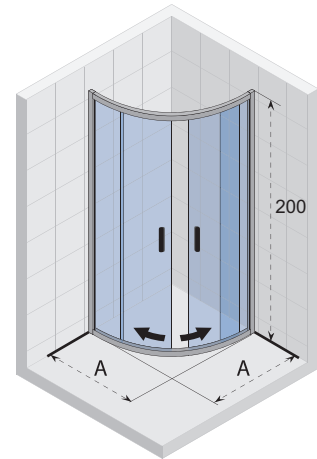

## HAMAR R309

De Hamar symmetrische douchecabines hebben een klassiek en tegelijk eigentijds uiterlijk. De twee schuifdeuren gaan in het midden open. De cabine heeft een grote waterwerendheid. De deuren zijn eenvoudig los te klikken uit de geleiding. De aluminium gepolijste profielen en het 6 mm dikke glas voorzien van Riho Shield staan borg voor een goede prijs kwaliteitverhouding.

Twee vaste glaswanden gecombineerd met twee gebogen schuifdeuren. Voor een kwartronde hoek-opstelling.

Gehard glas met Riho Shield

CE goedgekeurd, volgens EN12150-1

Dikte van het glas is 6 mm

Dikte van het gebogen glas is 6 mm

Profiel aan de onderzijde fungeert als dam tegen waterstralen en opgestuwd spatwater

Artikel nummer	H x B (cm)	A	Glas (mm)
<b>G007001120</b>	200 x 80	78 - 80	6
<b>G007002120</b>	200 x 90	88 - 90	6
<b>G007003120</b>	200 x 100	98 - 100	6

Profiel aan de onderzijde fungeert als dam tegen waterstralen en opgestuwd spatwater

Artikel nummer	H x B (cm)	A (cm)	Glas (mm)
<b>G007015120</b>	200 x 80	78 - 80 x 78 - 80	6
<b>G007018120</b>	200 x 90	88 - 90 x 88 - 90	6
<b>G007020120</b>	200 x 100	98 - 100 x 98 - 100	6
<b>G007016120</b>	200 x 90 x 80	88 - 90 x 78 - 80	6
<b>G007017120</b>	200 x 100 x 80	98 - 100 x 78 - 80	6
<b>G007019120</b>	200 x 100 x 90	98 - 100 x 88 - 90	6