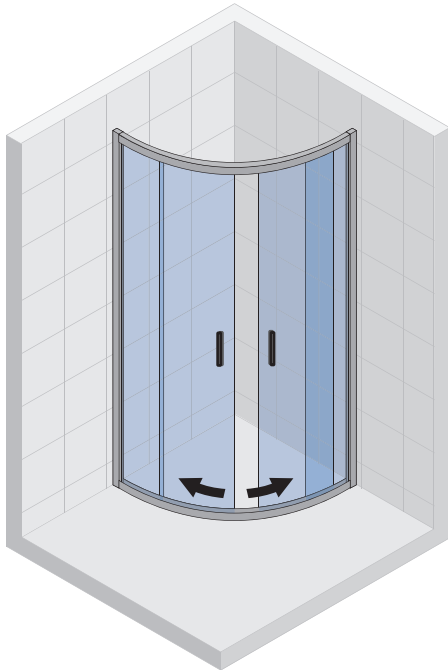

HAMAR 2.0 Douchecabines

HAMAR R309

Rond