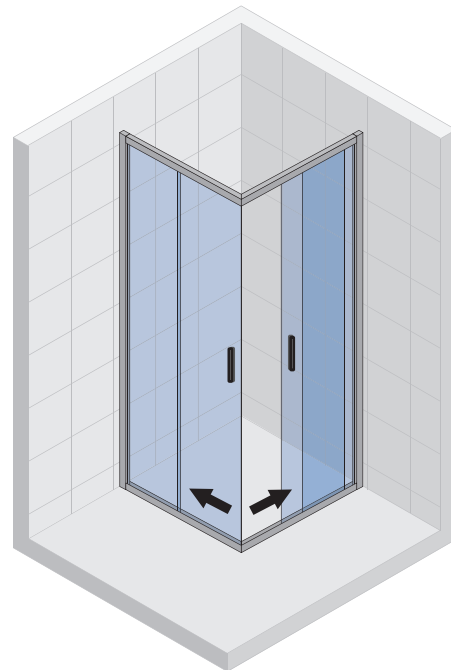

## HAMAR R309

De Hamar symmetrische douchecabines hebben een klassiek en tegelijk eigentijds uiterlijk. De twee schuifdeuren gaan in het midden open. De cabine heeft een grote waterwerendheid. De deuren zijn eenvoudig los te klikken uit de geleiding. De aluminium gepolijste profielen en het 6 mm dikke glas voorzien van Riho Shield staan borg voor een goede prijs kwaliteitverhouding.

Twee vaste glaswanden gecombineerd met twee gebogen schuifdeuren. Voor een kwartronde hoek-opstelling.

Gehard glas met Riho Shield

CE goedgekeurd, volgens EN12150-1

Dikte van het glas is 6 mm

Dikte van het gebogen glas is 6 mm

Profiel aan de onderzijde fungeert als dam tegen waterstralen en opgestuwd spatwater

Artikel nummer	H x B (cm)	A	Glas (mm)
<b>G007001120</b>	200 x 80	78 - 80	6
<b>G007002120</b>	200 x 90	88 - 90	6
<b>G007003120</b>	200 x 100	98 - 100	6

Twee vaste glaswanden gecombineerd met twee schuifdeuren. Voor een rechthoekige hoek-opstelling.

Gehard glas met Riho Shield

CE goedgekeurd, volgens EN12150-1

Dikte van het glas is 6 mm

Onderdelen zijn omkeerbaar