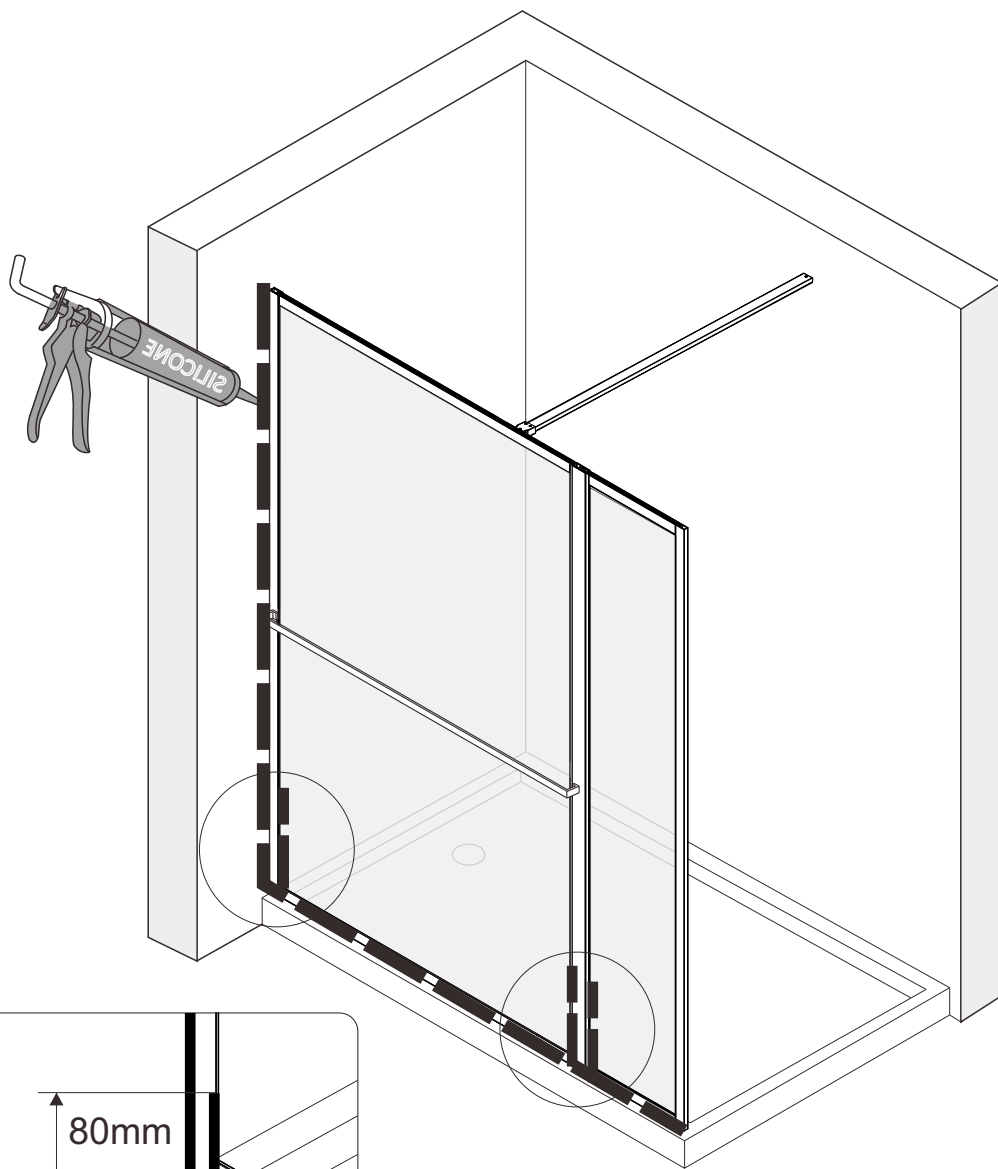

## LUCID 400

160cm/180cm

G005047121

05

06