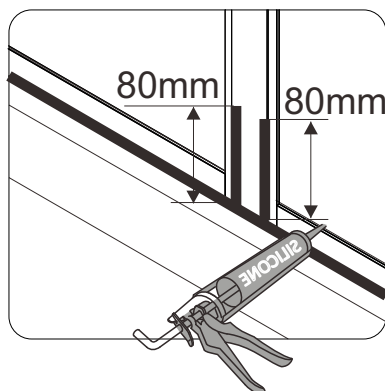

## LUCID 400

160cm/180cm

G005047121

05

06