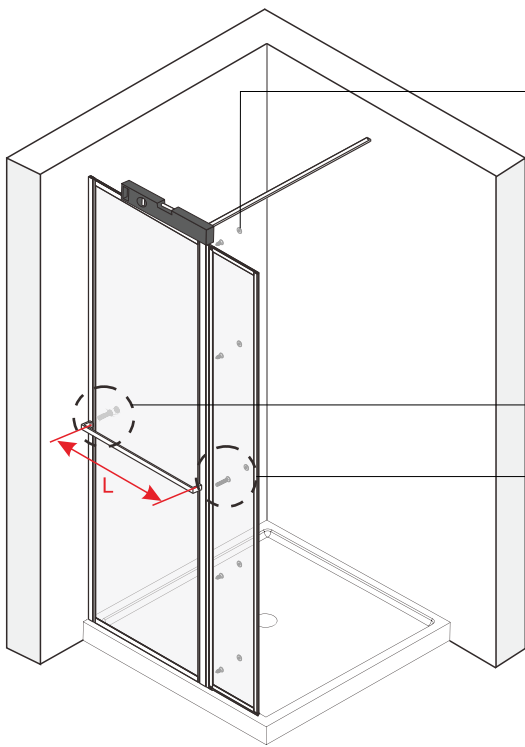

# LUCID 402 swing

G005048121

1 5X	2 1X	3 4X	4 1X	5 5X	6 1X	7 2X	8 1X

05

06

07

08