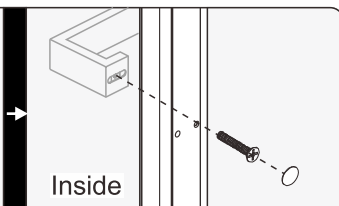

## LUCID 400

160cm/180cm

G005047121

05

06