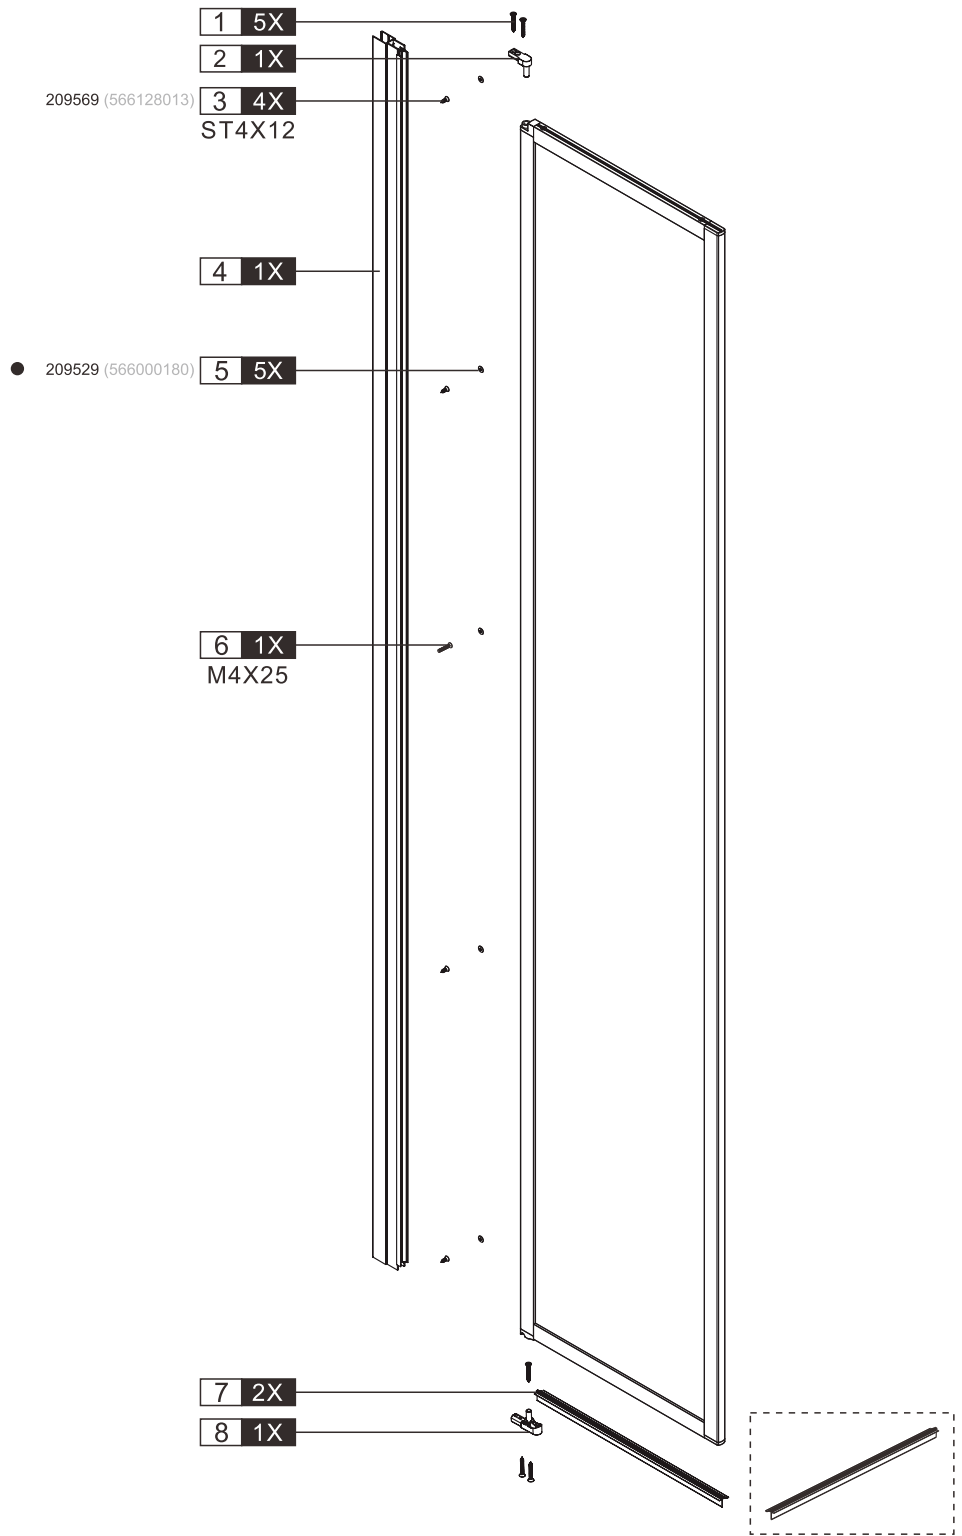

G005048121