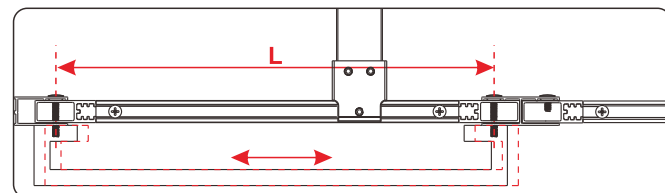

## LUCID 400

160cm/180cm

G005047121

05

06