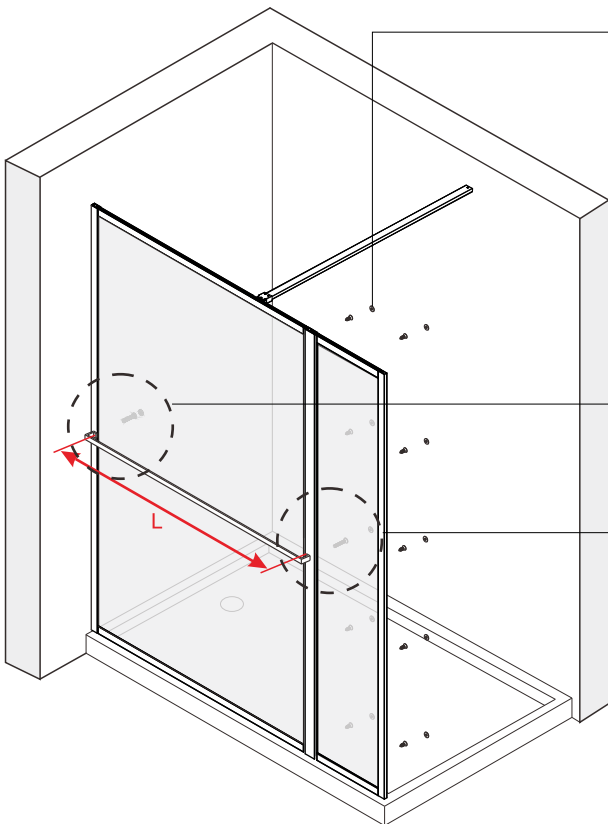

## LUCID 400

160cm/180cm

G005047121

05

06