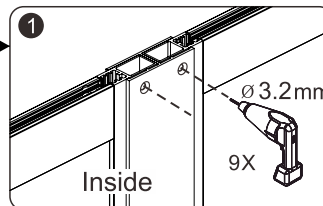

## LUCID 400

160cm/180cm

G005047121

05

06