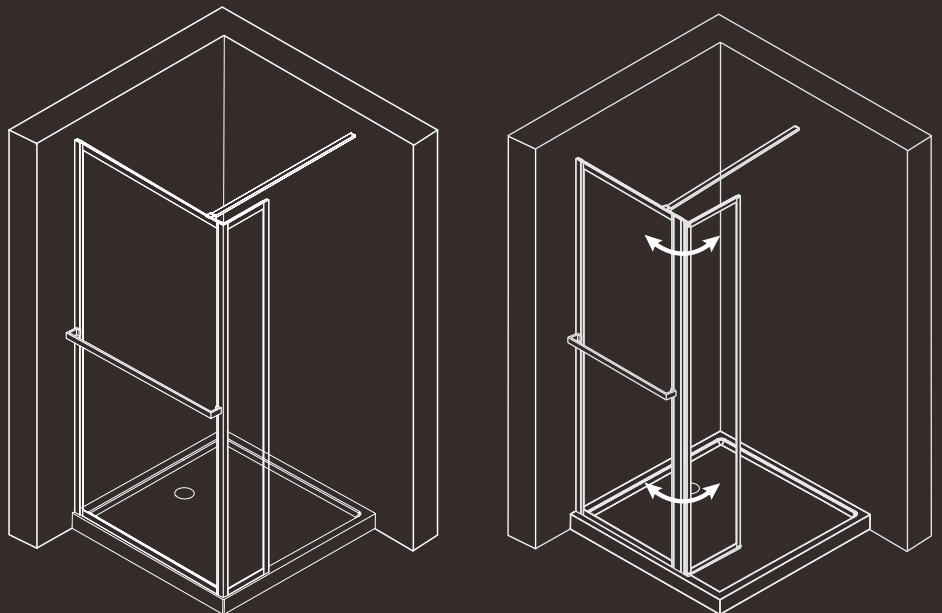

LUCID 402

LUCID

400 / 402

Installatiehandleiding | Installation manual | Manuel d'installation |
Montageanleitung | Návod k instalaci | Instrukcja instalacji |
Telepítési kézikönyv | Руководство по установке