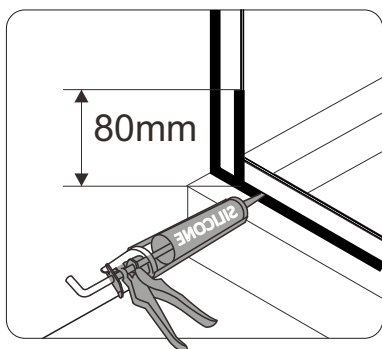

## LUCID 400

160cm/180cm

G005047121

05

06