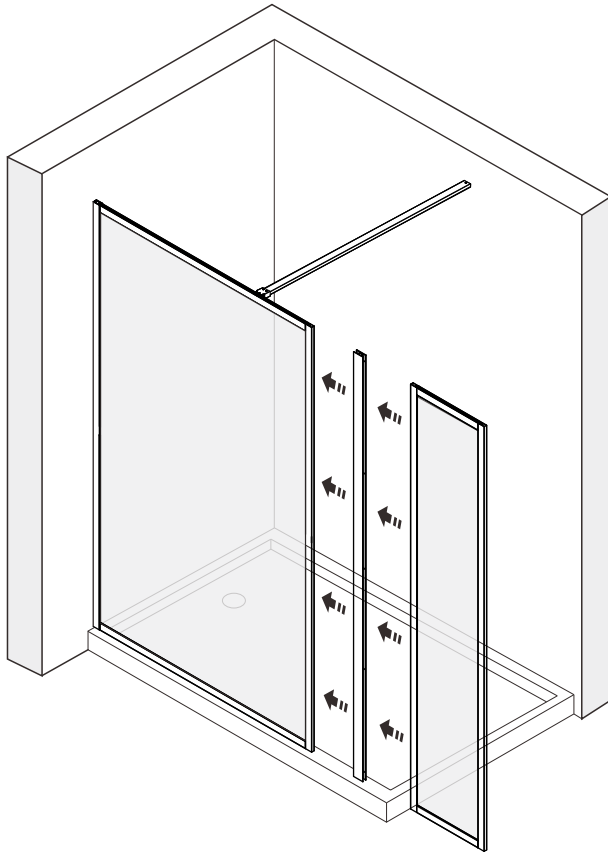

## LUCID 400

160cm/180cm

G005047121

05

06