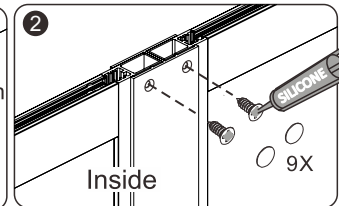

## LUCID 400

160cm/180cm

G005047121

05

06