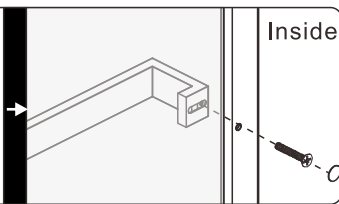

## LUCID 400

160cm/180cm

G005047121

05

06