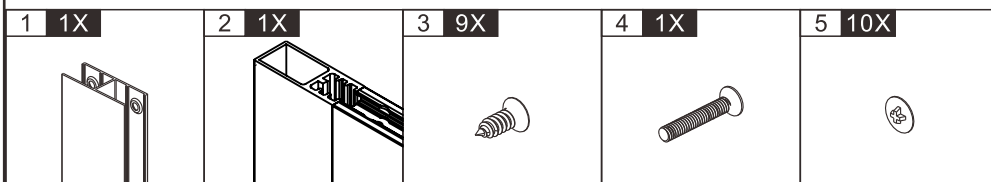

## LUCID 400

160cm/180cm

G005047121

05

06