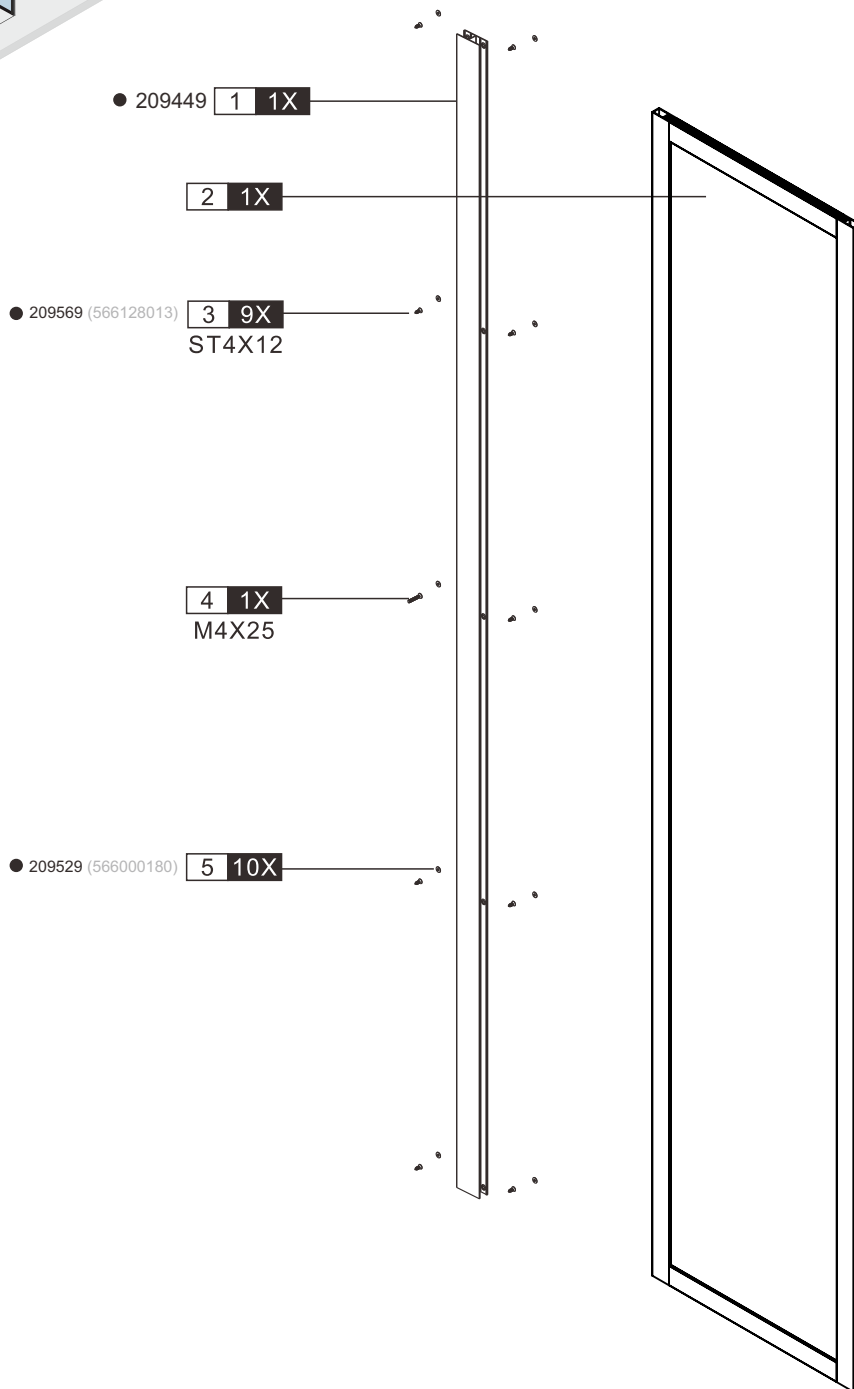

## LUCID 400

160cm/180cm

G005047121

05

06