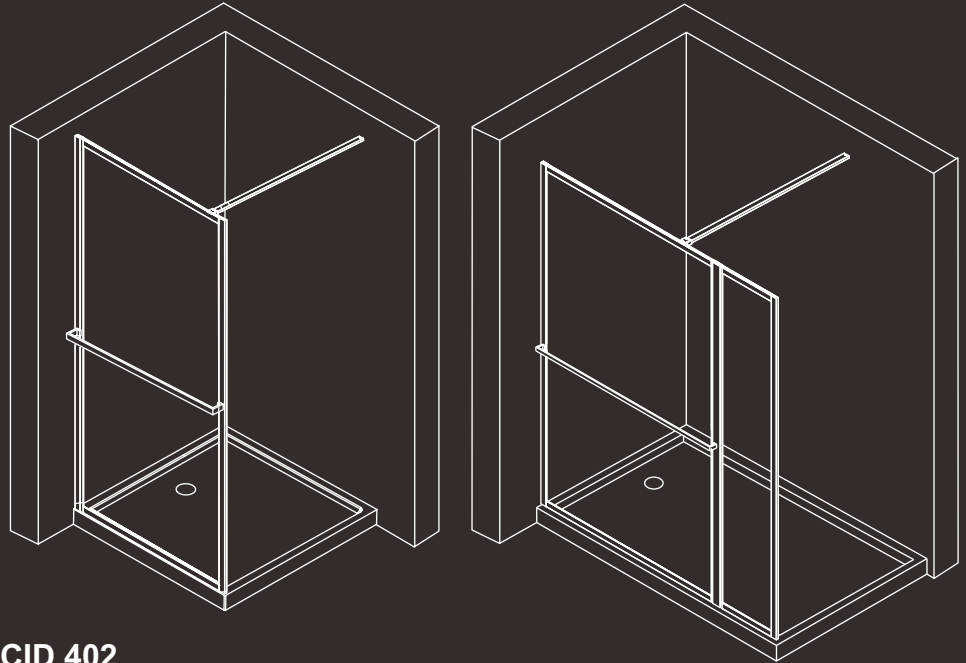

RIHO

LUCID 400