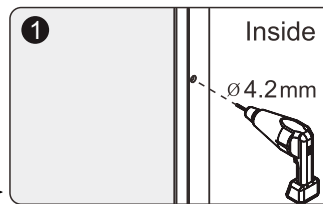

## LUCID 400

160cm/180cm

G005047121

05

06