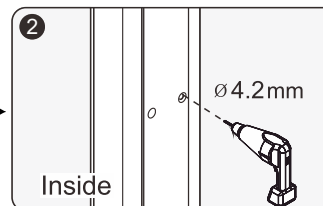

## LUCID 400

160cm/180cm

G005047121

05

06