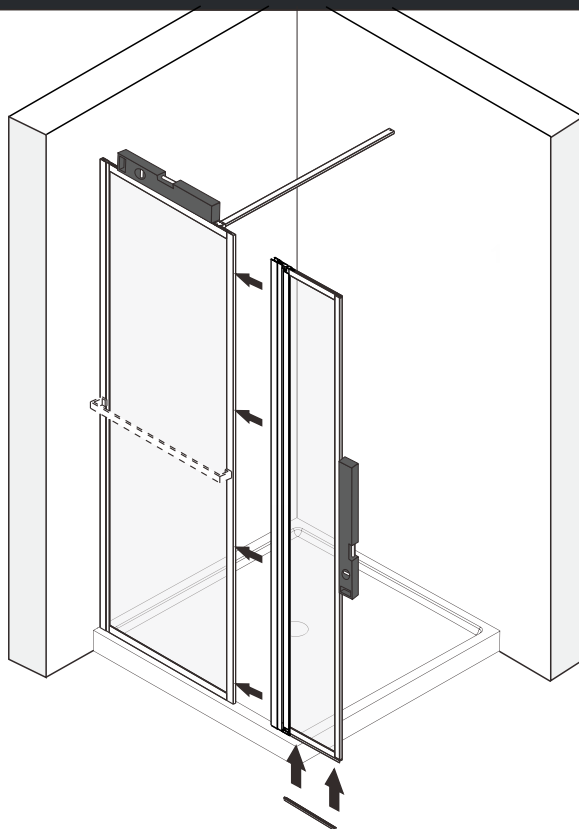

# LUCID 402 swing

G005048121

1 5X	2 1X	3 4X	4 1X	5 5X	6 1X	7 2X	8 1X

05

06

07

08