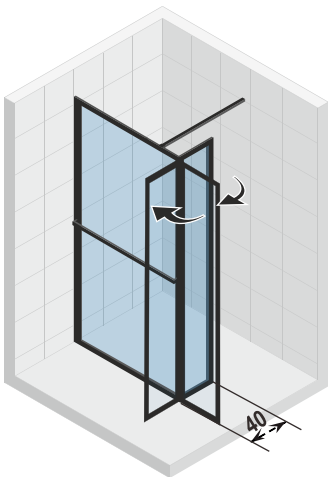

# LUCID 402 swing

G005048121

1 5X	2 1X	3 4X	4 1X	5 5X	6 1X	7 2X	8 1X

05

06

07

08