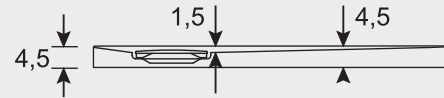

D005046005

Weight: 15kg