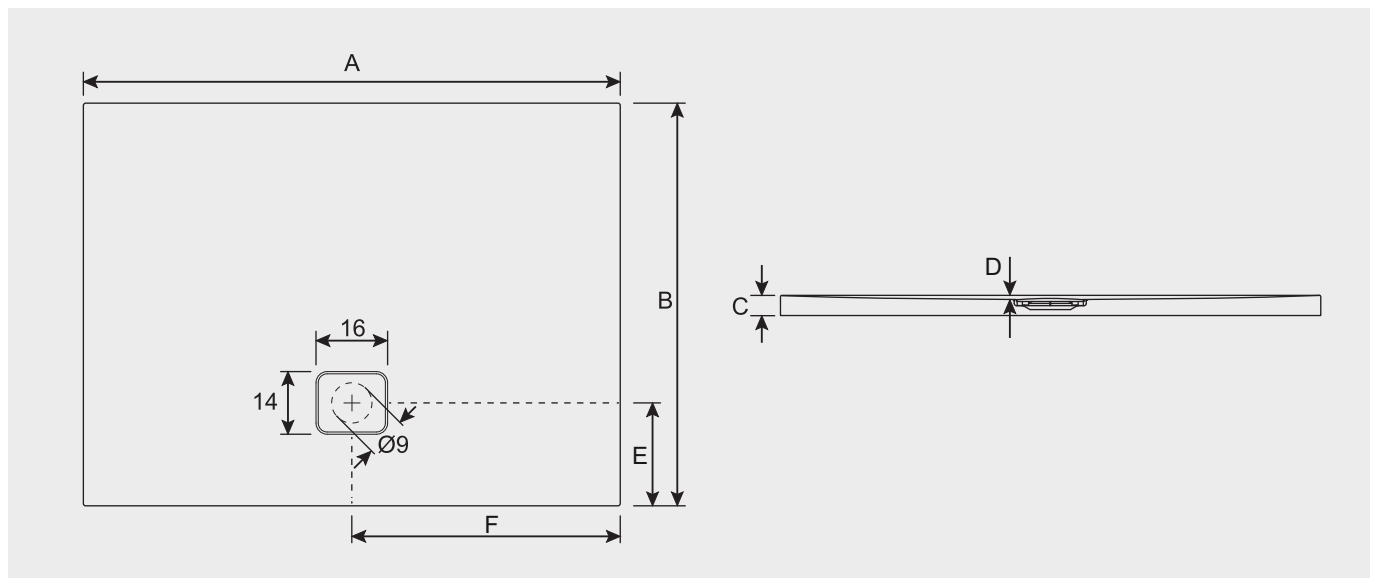

Article number	A (cm)	B (cm)	C (cm)	D (cm)	E (cm)	F (cm)	Weight (kg)
D005032005	170	75	4,5	1,5	23	85	25,5
D005001005	90	80	4,5	0,8	23	45	15
D005004005	100	80	4,5	0,9	23	50	17
D005007005	120	80	4,5	1,2	23	60	19
D005010005	140	80	4,5	1,2	23	70	22
D005012005	160	80	4,5	1,3	23	80	25
D005014005	170	80	4,5	1,3	23	85	26
D005044005	180	80	4,5	1,5	23	95	28
D005016005	90	90	4,5	0,9	23	45	16,5
D005020005	100	90	4,5	1,0	23	50	18,5
D005023005	120	90	4,5	1,2	23	60	22
D005026005	140	90	4,5	1,3	23	70	25
D005029005	160	90	4,5	1,4	23	85	28
D005034005	100	100	4,5	1,3	23	50	20
D005038005	120	100	4,5	1,3	23	60	24
D005041005	140	100	4,5	1,3	23	70	29

Data is subject to changes and/or errors

BASEL SLATE

The matt white Basel Slate series shower trays are ultra-flat with a slate texture design. The shower trays are made of a high-quality acrylic material and available in various sizes. Moreover, the shower trays are light and temperature resistant and stable. Basel Slate can be used with or without a leg set. The drain is covered by a, stylishly integrated, cover (also with slate structure) into the surface.

Article number	A (cm)	B (cm)	C (cm)	D (cm)	E (cm)	F (cm)	Weight (kg)
D005001105	90	80	4,5	0,8	23	45	15
D005004105	100	80	4,5	0,9	23	50	17
D005007105	120	80	4,5	1,2	23	60	19
D005016105	90	90	4,5	0,9	23	45	16,5
D005020105	100	90	4,5	1,0	23	50	18,5
D005023105	120	90	4,5	1,2	23	60	22
D005026105	140	90	4,5	1,3	23	70	25
D005034105	100	100	4,5	1,3	23	50	20
D005038105	120	100	4,5	1,3	23	60	24
D005041105	140	100	4,5	1,3	23	70	29