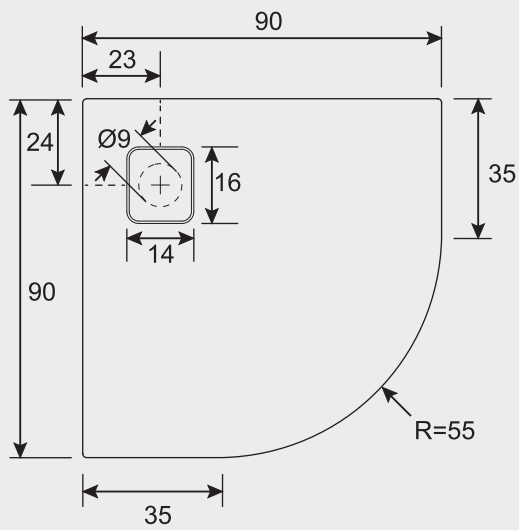

D005046005

Weight: 15kg

Necessaries:

Optional:

Art. Nr.:

- 207108
- 207109
- 207110
- 207111
- 207112
- 207113
- 207114
- 207115

For:

- 90x80, 90x90
- 100x80, 100x90, 100x100
- 120x80, 120x90, 120x100
- 140x90, 140x100
- 160x90
- 170x80, 170x75
- 180x80
- 90x90 R55