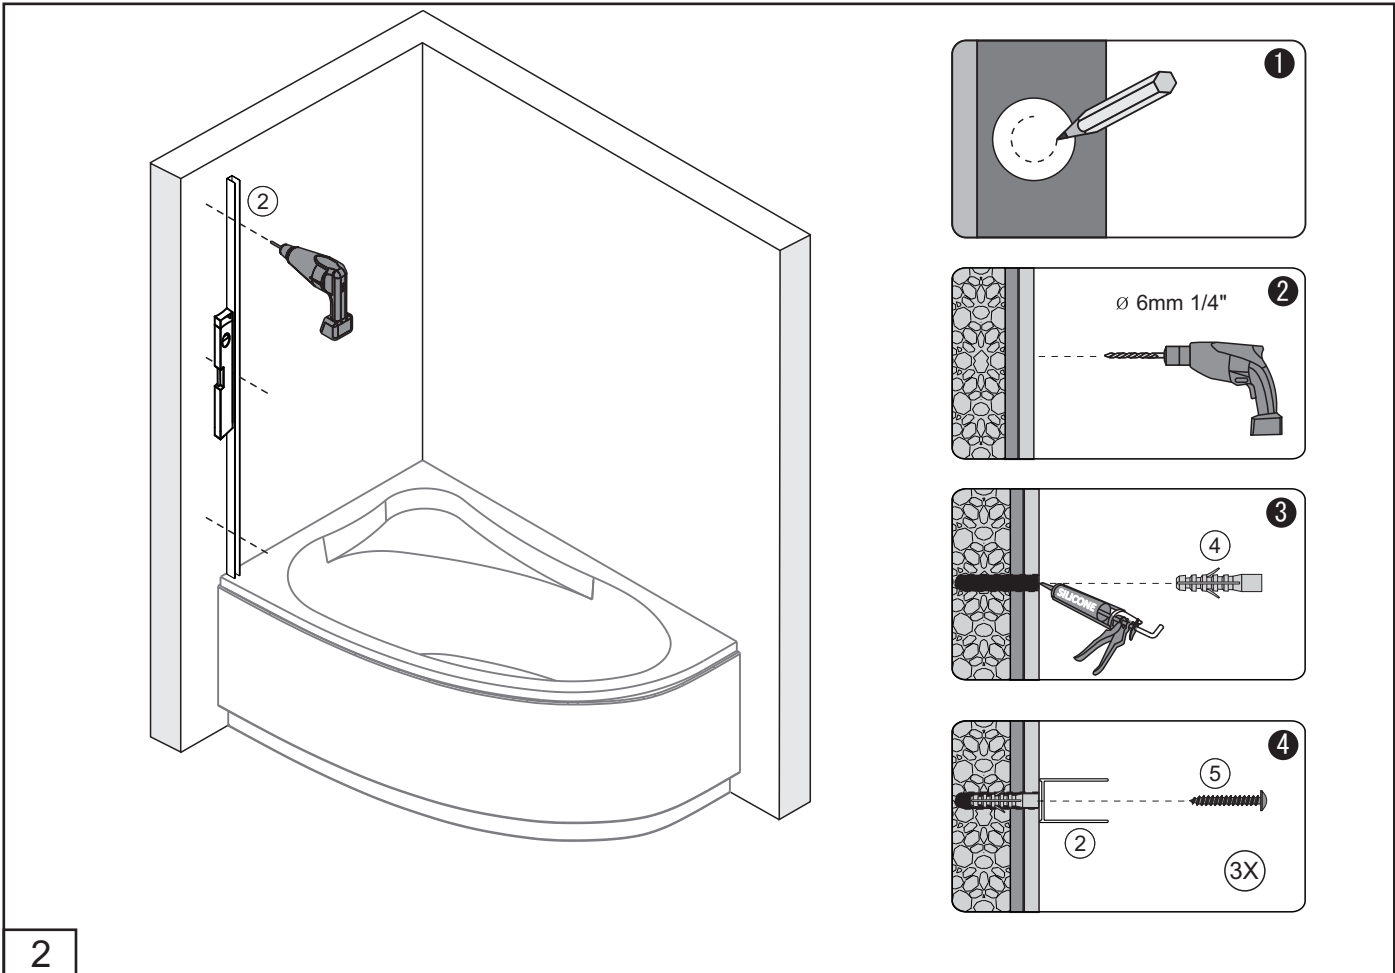

## Z108 LYRA

Installatiehandleiding | Installation manual | Manuel d'installation |  
Montageanleitung | Návod k instalaci | Instrukcja instalacji |  
Telepítési kézikönyv | Руководство по установке

SIZE	X
890mm	885~899mm