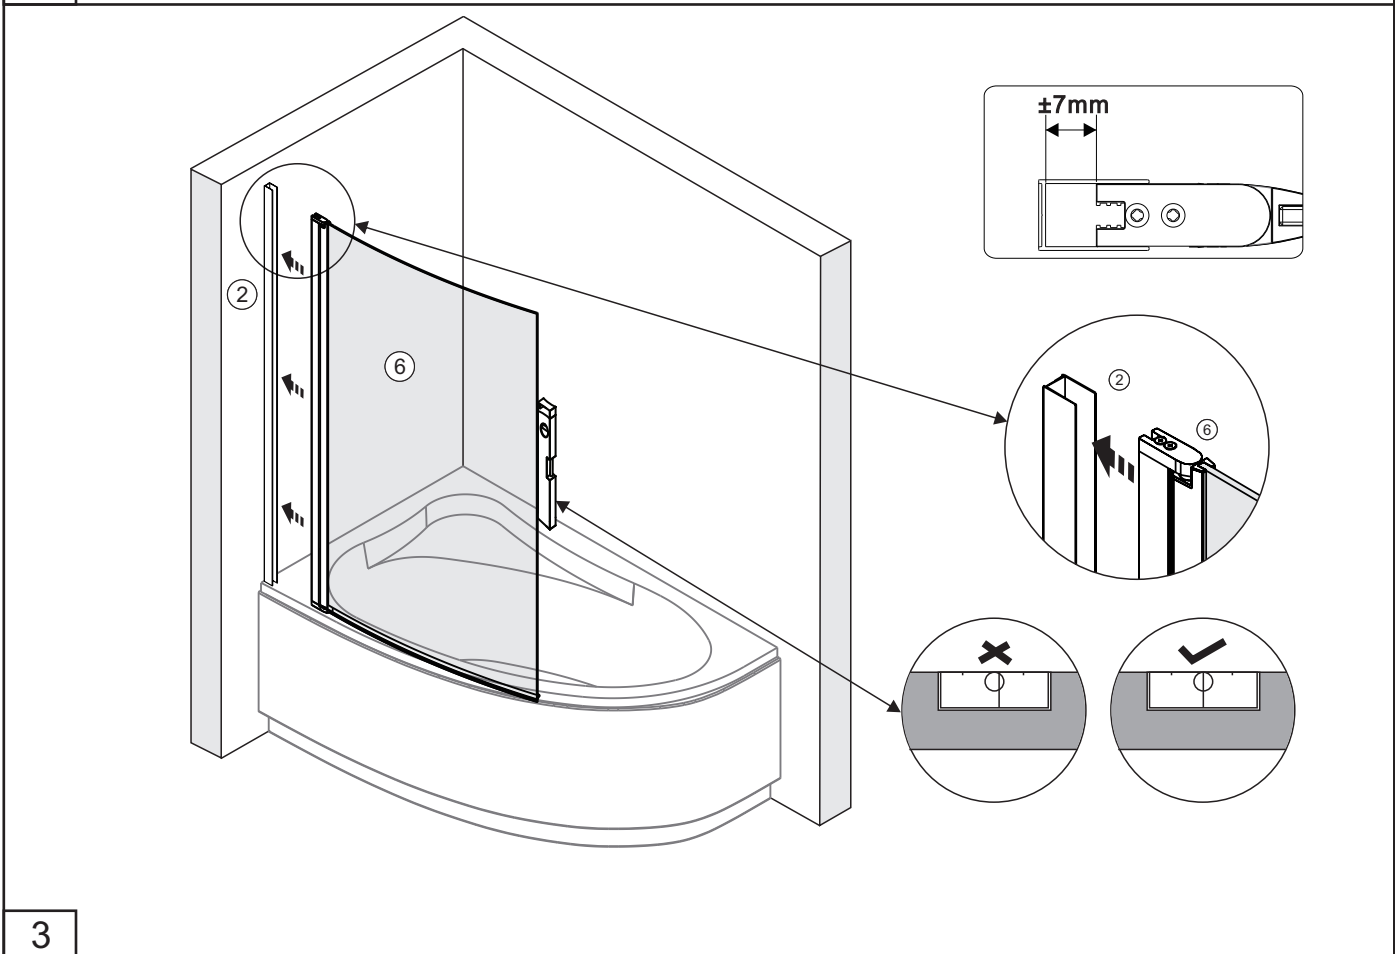

## Z108 LYRA

Installatiehandleiding | Installation manual | Manuel d'installation |  
Montageanleitung | Návod k instalaci | Instrukcja instalacji |  
Telepítési kézikönyv | Руководство по установке

SIZE	X
890mm	885~899mm