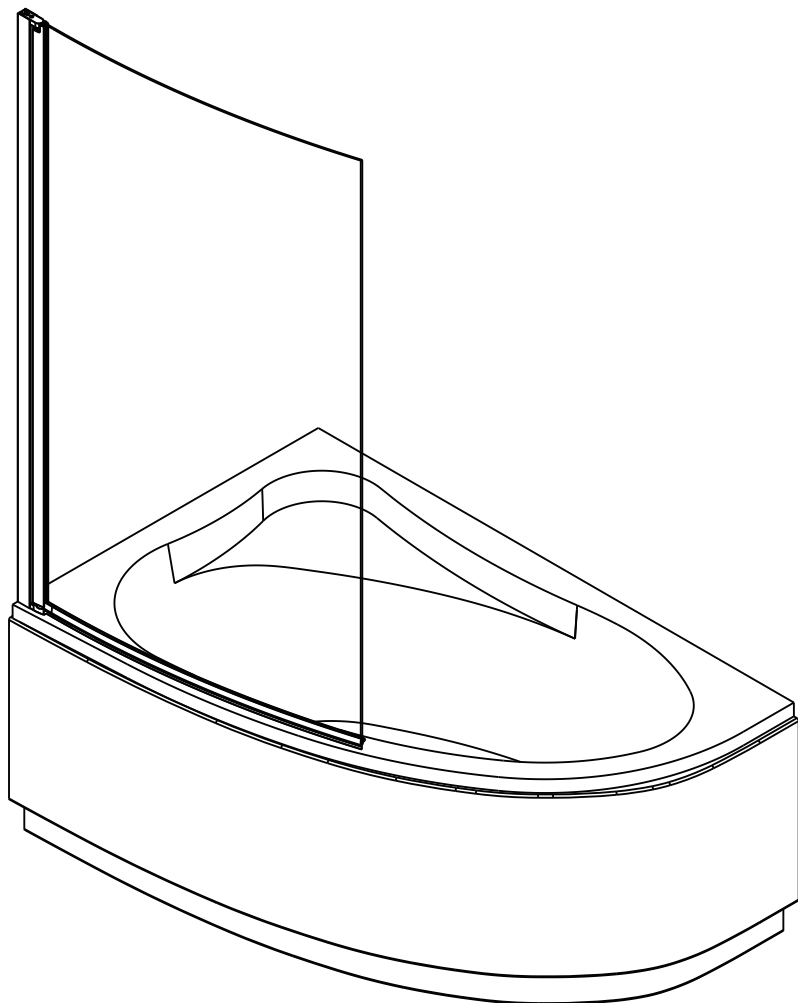

## Z108 LYRA

Installatiehandleiding | Installation manual | Manuel d'installation |  
Montageanleitung | Návod k instalaci | Instrukcja instalacji |  
Telepítési kézikönyv | Руководство по установке

SIZE	X
890mm	885~899mm