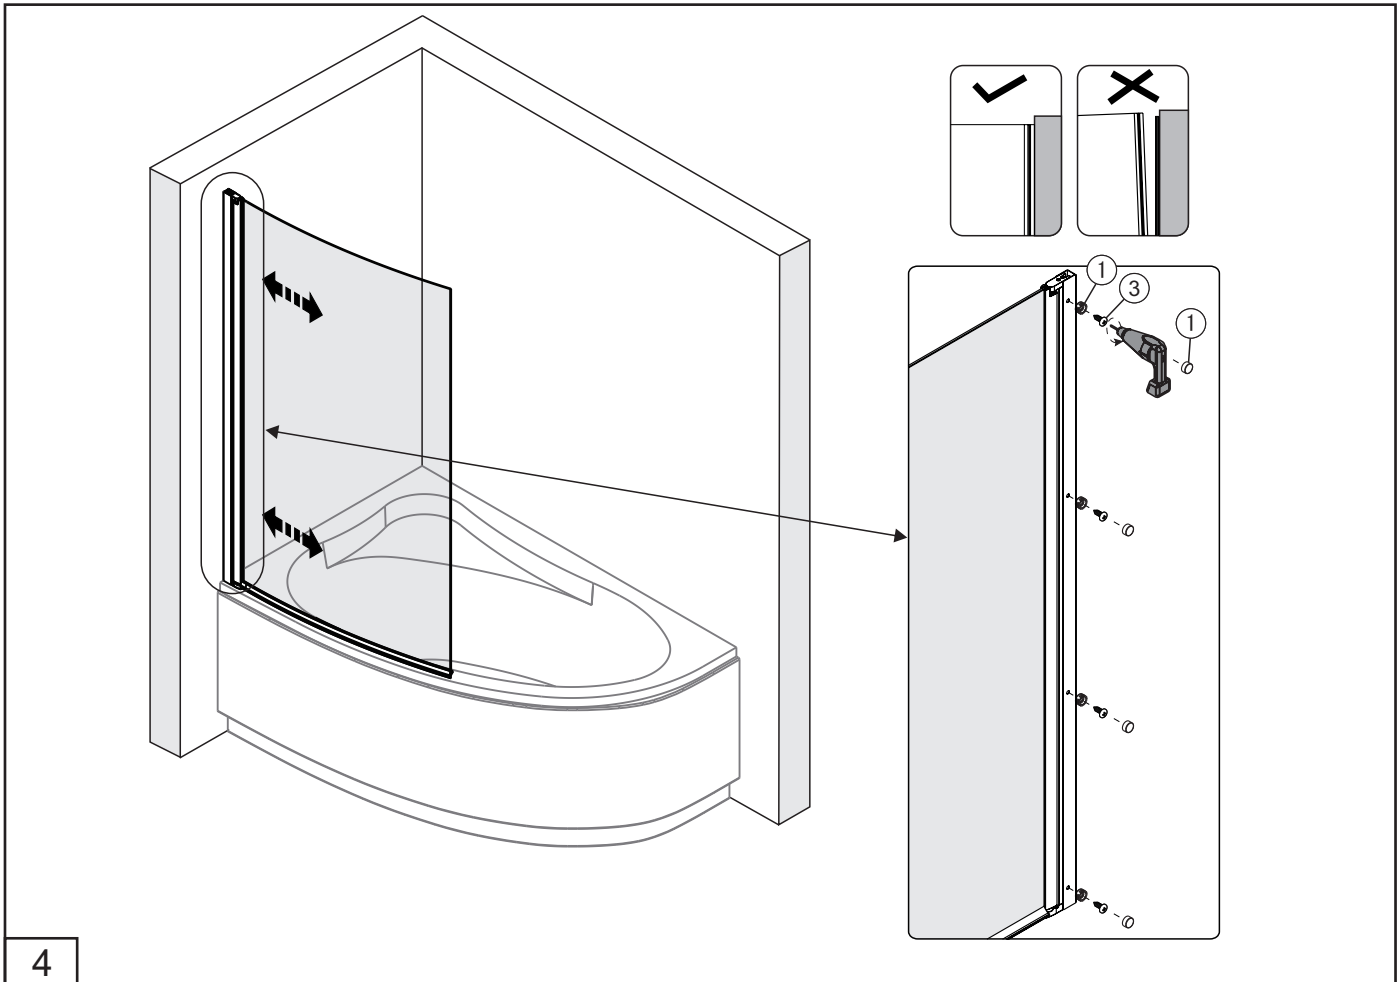

## Z108 LYRA

Installatiehandleiding | Installation manual | Manuel d'installation |  
Montageanleitung | Návod k instalaci | Instrukcja instalacji |  
Telepítési kézikönyv | Руководство по установке

SIZE	X
890mm	885~899mm