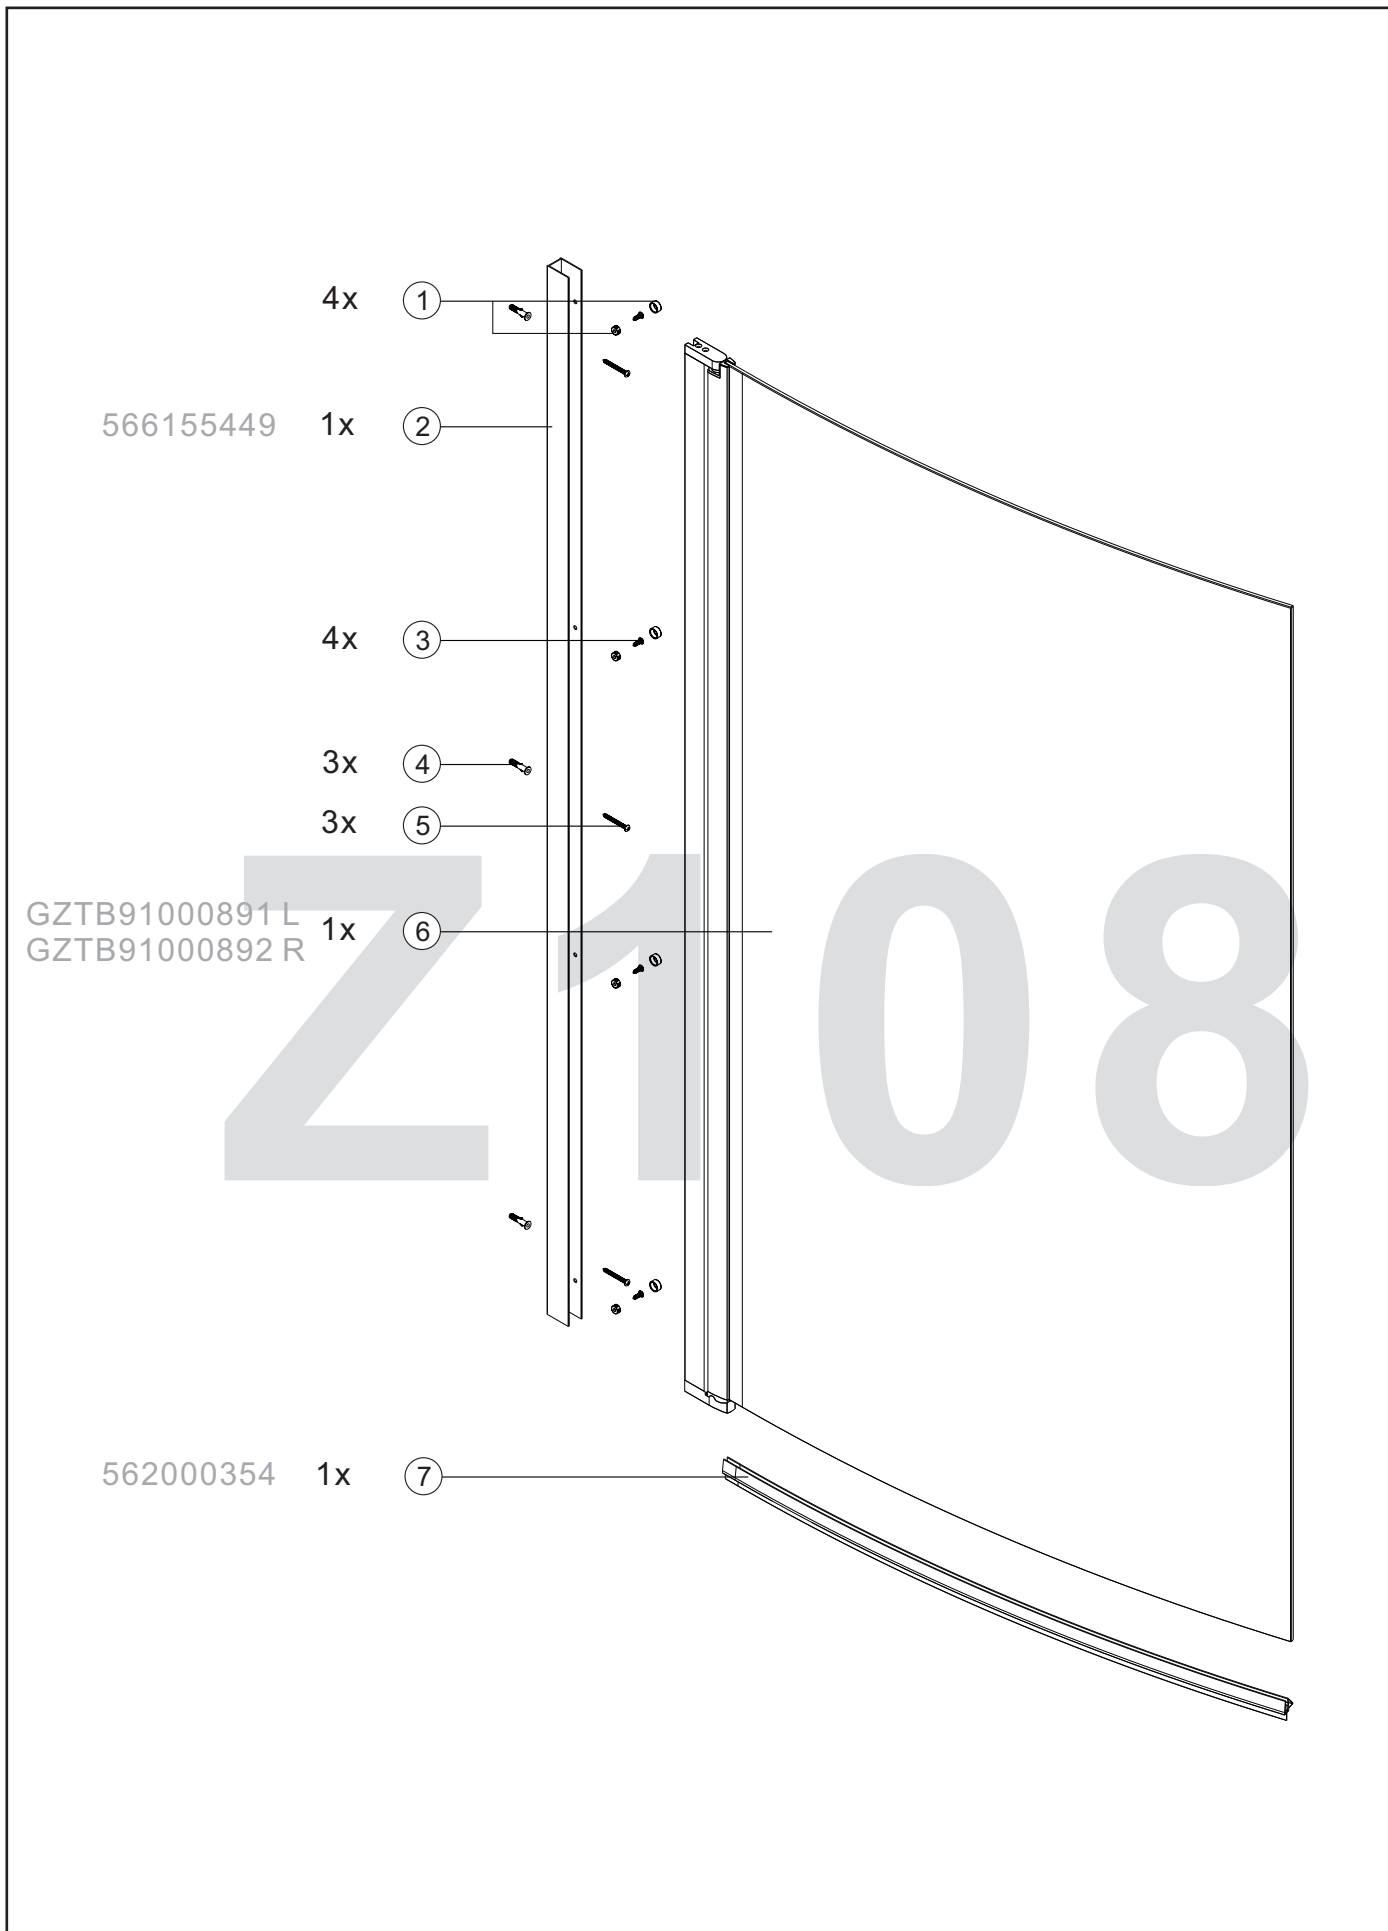

## Z108 LYRA

Installatiehandleiding | Installation manual | Manuel d'installation |  
Montageanleitung | Návod k instalaci | Instrukcja instalacji |  
Telepítési kézikönyv | Руководство по установке

SIZE	X
890mm	885~899mm