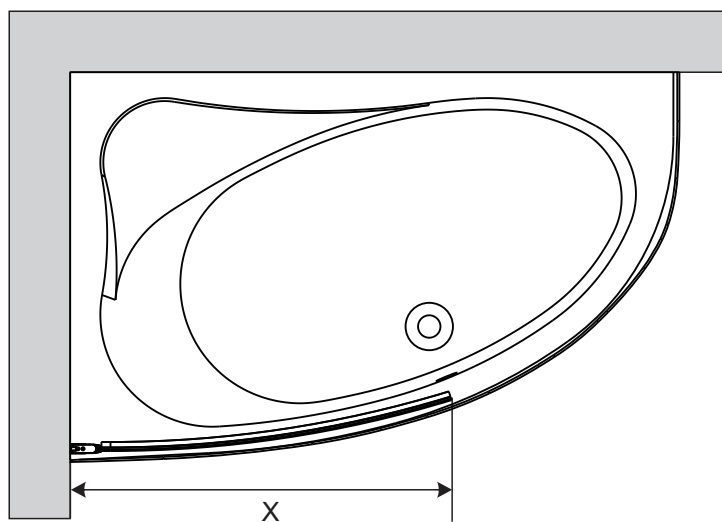

## Z108 LYRA

Installatiehandleiding | Installation manual | Manuel d'installation |  
Montageanleitung | Návod k instalaci | Instrukcja instalacji |  
Telepítési kézikönyv | Руководство по установке

SIZE	X
890mm	885~899mm