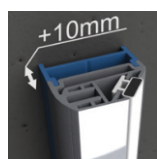

Optional

Expanding profile
Chrome
208746